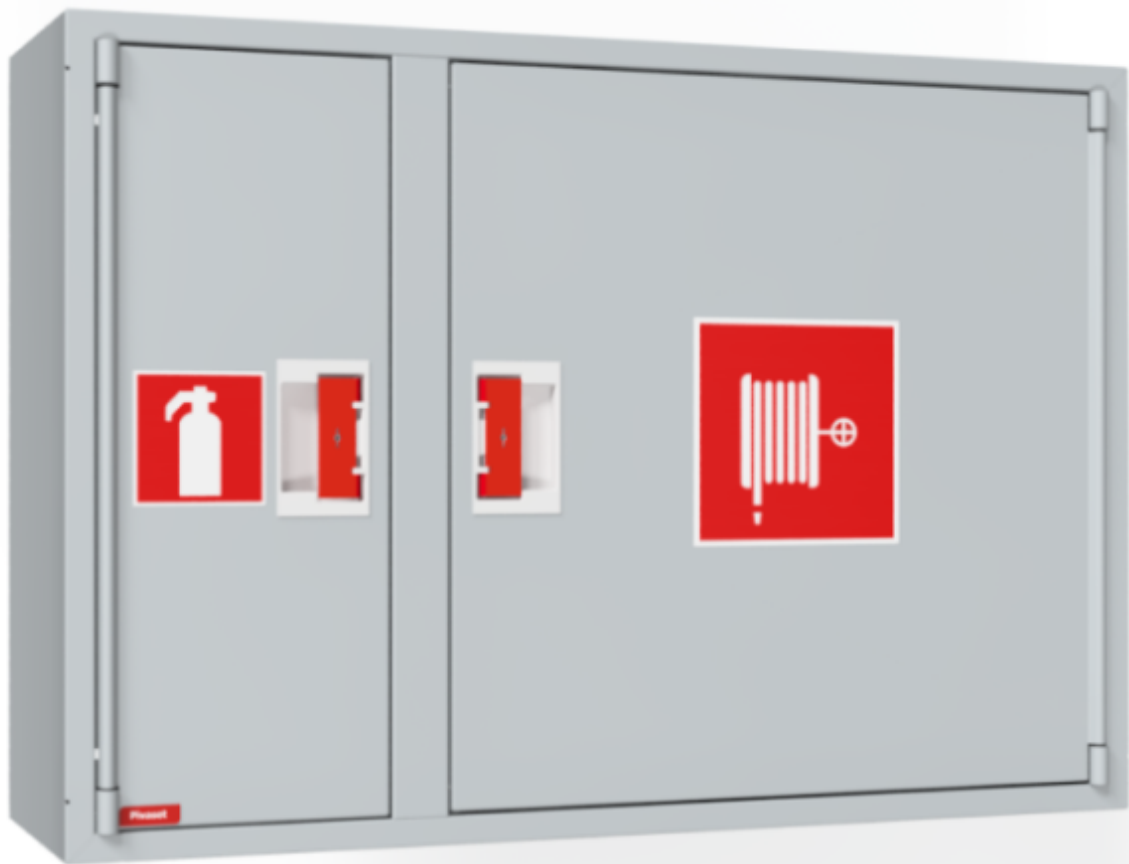

PV-102 25mm/20m harmaa - Pikapalopostikaappi

PV-102 25mm/20m harmaa - Pikapalopostikaappi

Sammutintilallinen EN 671-1:2012 hyväksytty pikapalopostikaappi. Pintamallin kaappi voidaan kokonaan tai osittain upottaa haluttuun syvyyteen käyttämällä erillistä upotuskehystä EN 671-1:2012 hyväksytty pikapalopostikaappi, jonka sisällä on punaiseksi maalattu pikapalopostikela. Pikapalopostikaapit valmistetaan 1,25 mm:n ja kelat 1 mm:n teräslevystä ja ovat epoksijauhemaalattut. Kaapeissa on aina hitsattu, rakennetta jäykistävä takaseinä ja ovet on vahvistettu. Ruuveilla säädettävät saranat ovat terästä. Ovessa on rikottavalla lukkosuojalla varustettu erikoislukko. Ovet aukeavat 180 astetta, joten oveen asennettu letkukela toimii esteettömästi. Kelojen keskiöt ovat erikoismessinkivalua ja ne on koeponnistettu. Palopostiletku on kevytletku, jossa on polyesterikudosvahvike. Sen käyttöpaine on 1.2 Mpa ja murtopaine 9 Mpa (+20C). Kevytletku on nimensä mukaisesti kevyt käsitellä mutta sitä ei suositella jatkuvaan pesukäyttöön kuluttaville lattiapinnoille. Kaikissa kaappimalleissa on jousella vahvistettu syöttöletku. Letkun-/suihkuputken pidike estää letkua jäämästä oven väliin. Pikapalopostit on varustettu suora-/sumusuihkuputkella ja 1 sulkuventtiilillä. Palopostikaapille on saatavilla upotuskehys, jonka avulla kaappi voidaan osittain upottaa haluttuun syvyyteen. Kaapit toimitetaan normaalisti oikeakätisenä. Vasenkätisen saa eri pyynnöstä. Kaappi on mahdollista muuttaa vasenkätiseksi myös jälkepäin.

Features

LVI-numero	2953340
EN 671-1 / 2012 hyväksytty	kyllä
Letkun tyyppi	kevytletku
Väri	Harmaa (RAL 7040)
Letkun pituus (m)	20
Letkun halkaisija	25mm (1")
Korkeus (mm)	690
Leveys (mm)	990
Syvyys (mm)	290