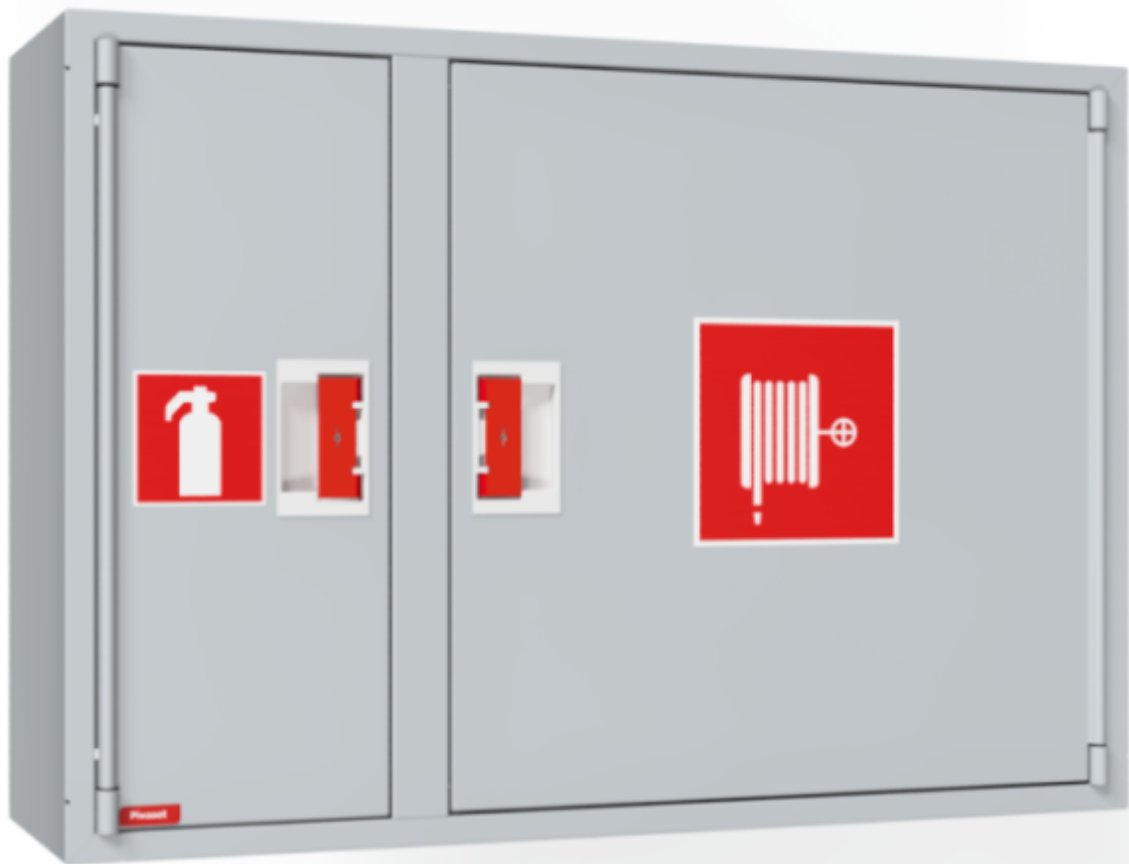

**PV-102 25mm/25m harmaa 245mm syvä - Pikapalopostikaappi**

## PV-102 25mm/25m harmaa 245mm syvä - Pikapalopostikaappi

Sammutintilallinen EN 671-1:2012 hyväksytty pikapalopostikaappi. Pintamallin kaappi voidaan kokonaan tai osittain upottaa haluttuun syvyyteen käyttämällä erillistä upotuskehystä EN 671-1:2012 hyväksytty pikapalopostikaappi, jonka sisällä on punaiseksi maalattu pikapalopostikela. Pikapalopostikaapit valmistetaan 1,25 mm:n ja kelat 1 mm:n teräslevystä ja ovat epoksijauhemaalattut. Kaapeissa on aina hitsattu, rakennetta jäykistävä takaseinä ja ovet on vahvistettu. Ruuveilla säädettävät saranat ovat terästä. Ovessa on rikottavalla lukkosuojalla varustettu erikoislukko. Ovet aukeavat 180 astetta, joten oveen asennettu letkukela toimii esteettömästi. Kelojen keskiöt ovat erikoismessinkivalua ja ne on koeponnistettu. Palopostiletku on kevytletku, jossa on polyesterikudosvahvike. Sen käyttöpaine on 1.2 Mpa ja murtopaine 9 Mpa (+20C). Kevytletku on nimensä mukaisesti kevyt käsitellä mutta sitä ei suositella jatkuvaan pesukäyttöön kuluttaville lattiapinnoille. Kaikissa kaappimalleissa on jousella vahvistettu syöttöletku. Letkun-/suihkuputken pidike estää letkua jäämästä oven väliin. Pikapalopostit on varustettu suora-/sumusuihkuputkella ja 1 sulkuventtiilillä. Palopostikaapille on saatavilla upotuskehys, jonka avulla kaappi voidaan osittain upottaa haluttuun syvyyteen. Kaapit toimitetaan normaalisti oikeakätisenä. Vasenkätisen saa eri pyynnöstä. Kaappi on mahdollista muuttaa vasenkätiseksi myös jälkepäin.

### Features

EN 671-1 / 2012 hyväksytty	kyllä
Letkun tyyppi	kevytletku
Väri	Harmaa (RAL 7040)
Letkun pituus (m)	25
Letkun halkaisija	25mm (1")
Korkeus (mm)	690
Leveys (mm)	990
Syvyys (mm)	245