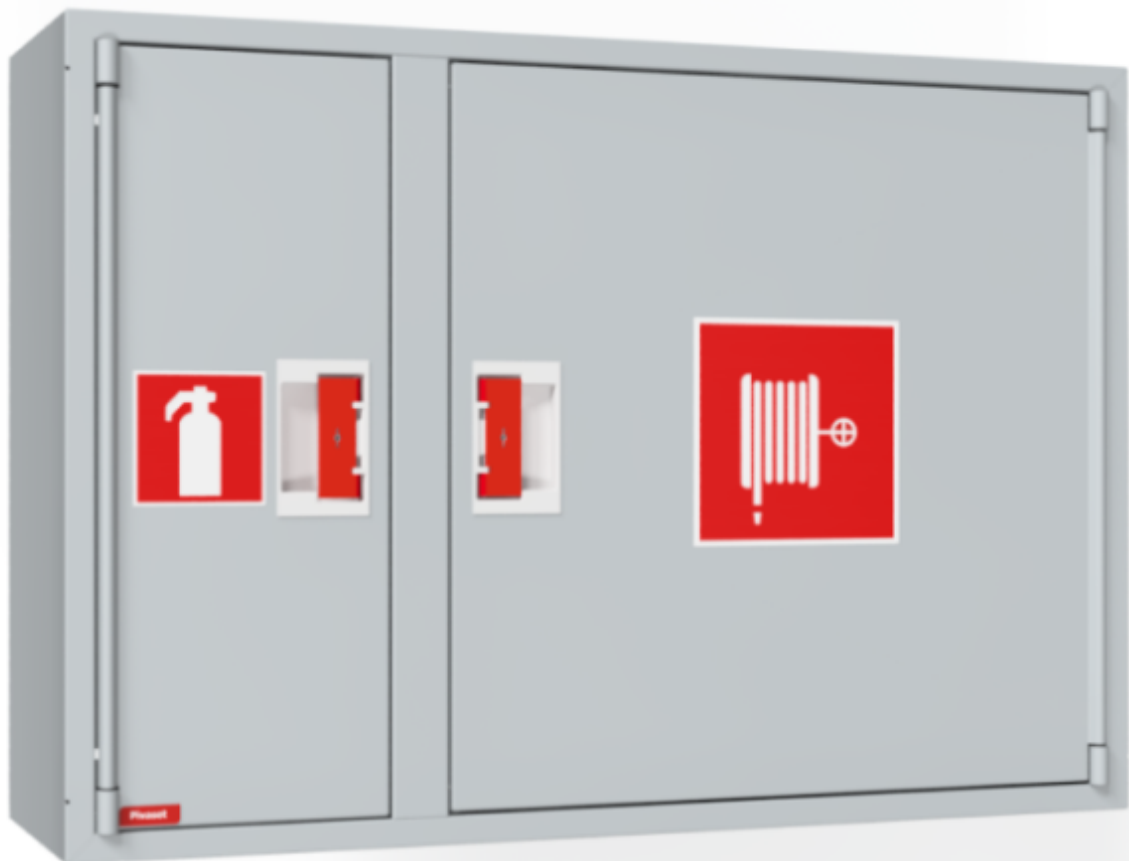

PV-102 25mm/30m harmaa * - Pikapalopostikaappi

PV-102 25mm/30m harmaa * - Pikapalopostikaappi

Sammutintilallinen EN 671-1:2012 hyväksytty pikapalopostikaappi. Pintamallin kaappi voidaan kokonaan tai osittain upottaa haluttuun syvyyteen käyttämällä erillistä upotuskehystä EN 671-1:2012 hyväksytty pikapalopostikaappi, jonka sisällä on punaiseksi maalattu pikapalopostikela. Pikapalopostikaapit valmistetaan 1,25 mm:n ja kelat 1 mm:n teräslevystä ja ovat epoksijauhemaalattut. Kaapeissa on aina hitsattu, rakennetta jäykistävä takaseinä ja ovet on vahvistettu. Ruuveilla säädettävät saranat ovat terästä. Ovessa on rikottavalla lukkosuojalla varustettu erikoislukko. Ovet aukeavat 180 astetta, joten oveen asennettu letkukela toimii esteettömästi. Kelojen keskiöt ovat erikoismessinkivalua ja ne on koeponnistettu. Palopostiletku on kevytletku, jossa on polyesterikudosvahvike. Sen käyttöpaine on 1.2 Mpa ja murtopaine 9 Mpa (+20C). Kevytletku on nimensä mukaisesti kevyt käsitellä mutta sitä ei suositella jatkuvaan pesukäyttöön kuluttaville lattiapinnoille. Kaikissa kaappimalleissa on jousella vahvistettu syöttöletku. Letkun-/suihkuputken pidike estää letkua jäämästä oven väliin. Pikapalopostit on varustettu suora-/sumusuihkuputkella ja 1 sulkuventtiilillä. Palopostikaapille on saatavilla upotuskehys, jonka avulla kaappi voidaan osittain upottaa haluttuun syvyyteen. Kaapit toimitetaan normaalisti oikeakätisenä. Vasenkätisen saa eri pyynnöstä. Kaappi on mahdollista muuttaa vasenkätiseksi myös jälkepäin.

Features

LVI-numero	2953344
EN 671-1 / 2012 hyväksytty	kyllä
Letkun tyyppi	kevytletku
Väri	Harmaa (RAL 7040)
Letkun pituus (m)	30
Letkun halkaisija	25mm (1")
Korkeus (mm)	690
Leveys (mm)	990
Syvyys (mm)	290