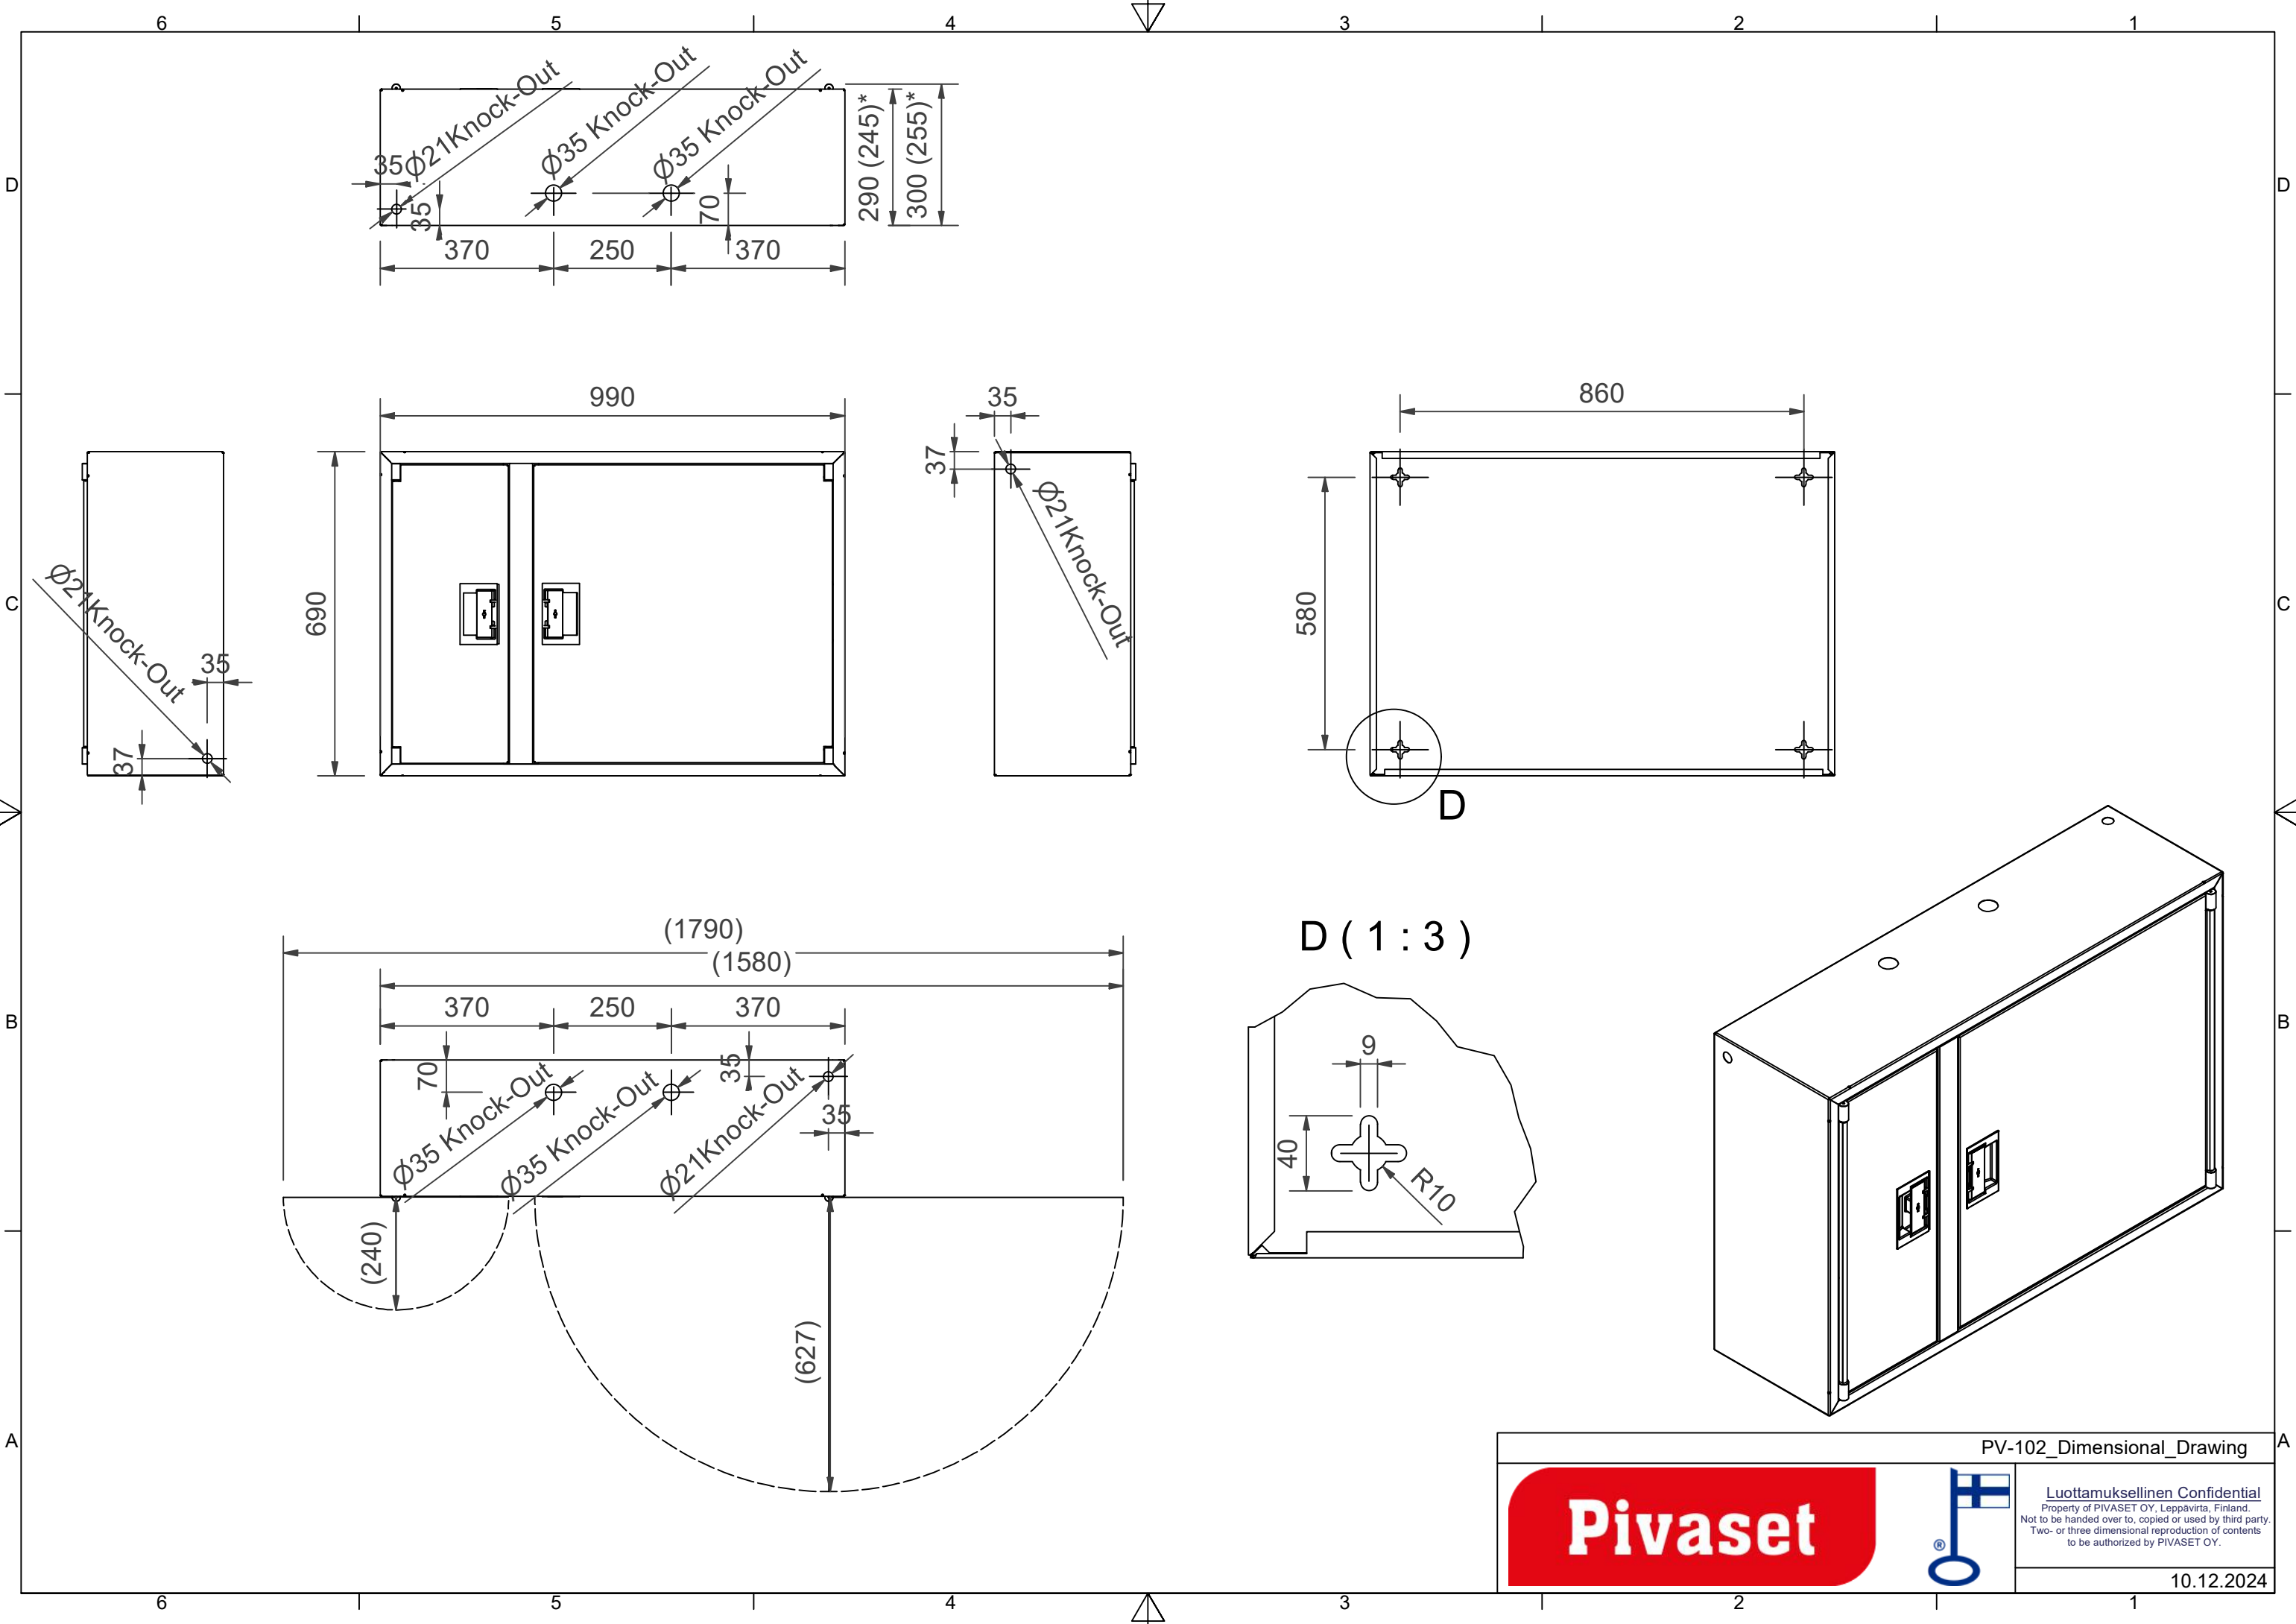

PV-102_Dimensional_Drawing

Luottamuksellinen Confidential
Property of PIVASET OY, Leppävirta, Finland.
Not to be handed over to, copied or used by third party.
Two- or three dimensional reproduction of contents
to be authorized by PIVASET OY.

10.12.2024