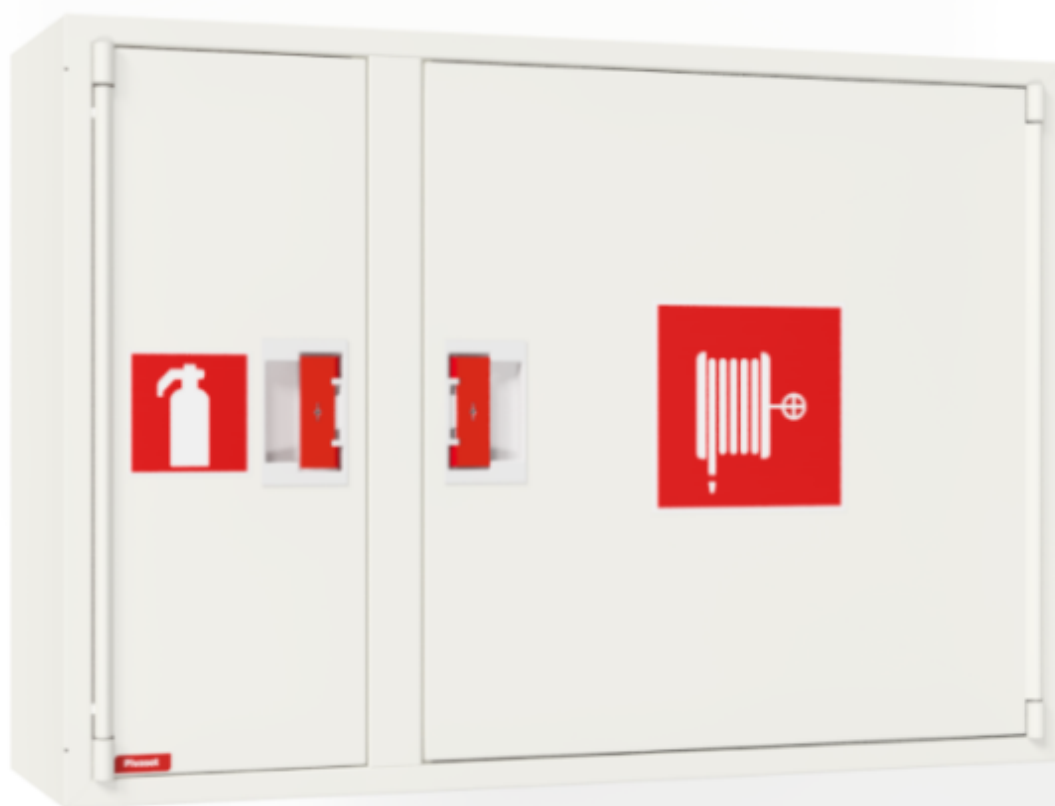

PV-102 19mm/25m valk. - Pikapalopostikaappi

PV-102 19mm/25m valk. - Pikapalopostikaappi

Sammutintilallinen EN 671-1:2012 hyväksytty pikapalopostikaappi. Pintamallin kaappi voidaan kokonaan tai osittain upottaa haluttuun syvyyteen käyttämällä erillistä upotuskehystä EN 671-1:2012 hyväksytty pikapalopostikaappi, jonka sisällä on punaiseksi maalattu pikapalopostikela. Pikapalopostikaapit valmistetaan 1,25 mm:n ja kelat 1 mm:n teräslevystä ja ovat epoksijauhemaalattut. Kaapeissa on aina hitsattu, rakennetta jäykistävä takaseinä ja ovet on vahvistettu. Ruuveilla säädettävät saranat ovat terästä. Ovessa on rikottavalla lukkosuojalla varustettu erikoislukko. Ovet aukeavat 180 astetta, joten oveen asennettu letkukela toimii esteettömästi. Kelojen keskiöt ovat erikoismessinkivalua ja ne on koeponnistettu. Palopostiletku on kevytletku, jossa on polyesterikudosvahvike. Sen käyttöpaine on 1.2 Mpa ja murtopaine 9 Mpa (+20C). Kevytletku on nimensä mukaisesti kevyt käsitellä mutta sitä ei suositella jatkuvaan pesukäyttöön kuluttaville lattiapinnoille. Kaikissa kaappimalleissa on jousella vahvistettu syöttöletku. Letkun-/suihkuputken pidike estää letkua jäämästä oven väliin. Pikapalopostit on varustettu suora-/sumusuihkuputkella ja 1 sulkuventtiilillä. Palopostikaapille on saatavilla upotuskehys, jonka avulla kaappi voidaan osittain upottaa haluttuun syvyyteen. Kaapit toimitetaan normaalisti oikeakätisenä. Vasenkätisen saa eri pyynnöstä. Kaappi on mahdollista muuttaa vasenkätiseksi myös jälkepäin.

Features

LVI-numero	2953412
EN 671-1 / 2012 hyväksytty	kyllä
Letkun tyyppi	kevytletku
Väri	Valkoinen (RAL 9016)
Letkun pituus (m)	25
Letkun halkaisija	19mm (3/4")
Korkeus (mm)	690
Leveys (mm)	990
Syvyys (mm)	290