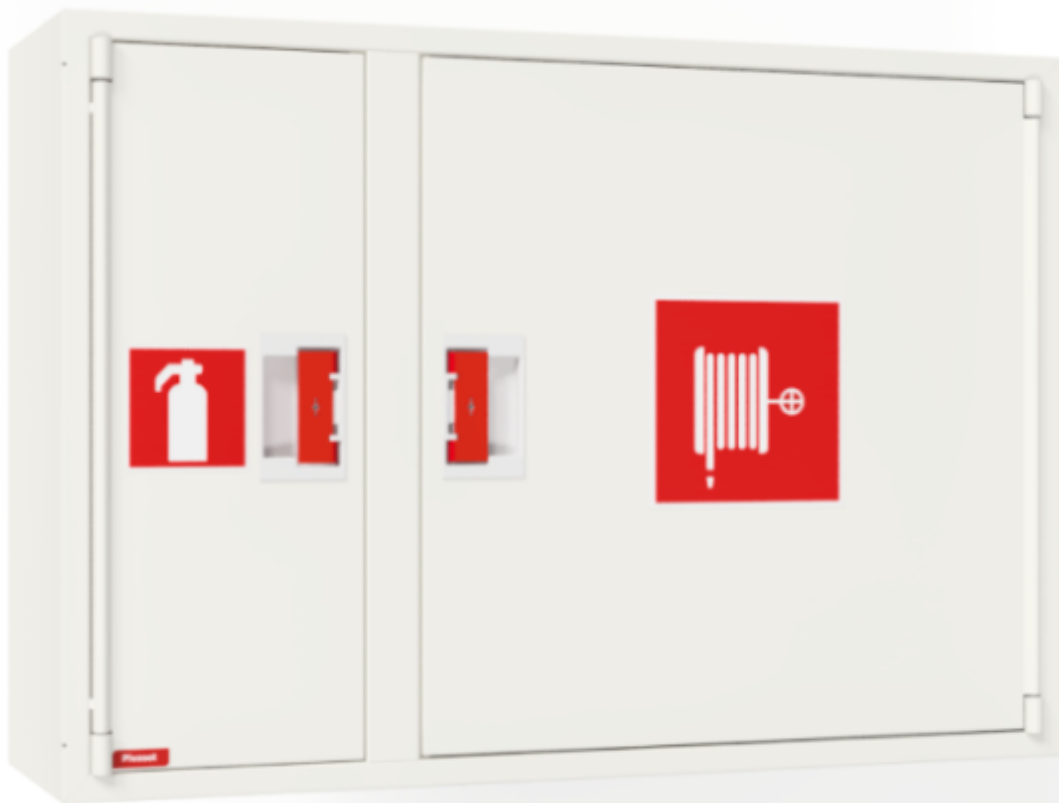

## PV-102 25mm/20m valk. - Pikapalopostikaappi

---

## PV-102 25mm/20m valk. - Pikapalopostikaappi

Sammutintilallinen EN 671-1:2012 hyväksytty pikapalopostikaappi. Pintamallin kaappi voidaan kokonaan tai osittain upottaa haluttuun syvyyteen käyttämällä erillistä upotuskehystä EN 671-1:2012 hyväksytty pikapalopostikaappi, jonka sisällä on punaiseksi maalattu pikapalopostikela. Pikapalopostikaapit valmistetaan 1,25 mm:n ja kelat 1 mm:n teräslevystä ja ovat epoksijauhemaalatut. Kaapeissa on aina hitsattu, rakennetta jäykistävä takaseinä ja ovet on vahvistettu. Ruuveilla säädettävät saranat ovat terästä. Ovessa on rikottavalla lukkosuojalla varustettu erikoislukko. Ovet aukeavat 180 astetta, joten oveen asennettu letkukela toimii esteettömästi. Kelojen keskiöt ovat erikoismessinkivalua ja ne on koeponnistettu. Palopostiletku on kevytletku, jossa on polyesterikudosvahvike. Sen käyttöpaine on 1.2 Mpa ja murtopaine 9 Mpa (+20C). Kevytletku on nimensä mukaisesti kevyt käsitellä mutta sitä ei suositella jatkuvaan pesukäyttöön kuluttaville lattiapinnoille. Kaikissa kaappimalleissa on jousella vahvistettu syöttöletku. Letkun-/suihkuputken pidike estää letkua jäämästä oven väliin. Pikapalopostit on varustettu suora-/sumusuihkuputkella ja 1 sulkuventtiilillä. Palopostikaapille on saatavilla upotuskehys, jonka avulla kaappi voidaan osittain upottaa haluttuun syvyyteen. Kaapit toimitetaan normaalisti oikeakätisenä. Vasenkätisen saa eri pyynnöstä. Kaappi on mahdollista muuttaa vasenkätiseksi myös jälkepäin.

### Features

LVI-numero	2953418
EN 671-1 / 2012 hyväksytty	kyllä
Letkun tyyppi	kevytletku
Väri	Valkoinen (RAL 9016)
Letkun pituus (m)	20
Letkun halkaisija	25mm (1")
Korkeus (mm)	690
Leveys (mm)	990
Syvyys (mm)	290