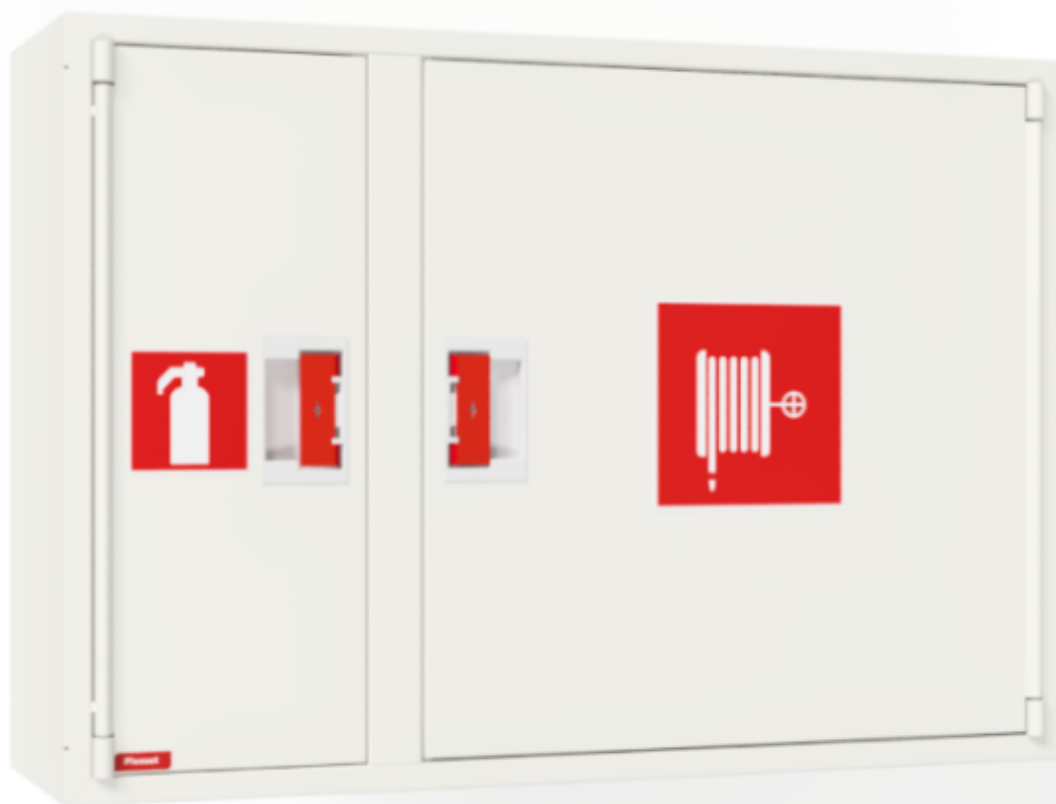

PV-102 25mm/25m valk. - Pikapalopostikaappi

PV-102 25mm/25m valk. - Pikapalopostikaappi

Sammutintilallinen EN 671-1:2012 hyväksytty pikapalopostikaappi. Pintamallin kaappi voidaan kokonaan tai osittain upottaa haluttuun syvyyteen käyttämällä erillistä upotuskehystä EN 671-1:2012 hyväksytty pikapalopostikaappi, jonka sisällä on punaiseksi maalattu pikapalopostikela. Pikapalopostikaapit valmistetaan 1,25 mm:n ja kelat 1 mm:n teräslevystä ja ovat epoksijauhemaalattut. Kaapeissa on aina hitsattu, rakennetta jäykistävä takaseinä ja ovet on vahvistettu. Ruuveilla säädettävät saranat ovat terästä. Ovessa on rikottavalla lukkosuojalla varustettu erikoislukko. Ovet aukeavat 180 astetta, joten oveen asennettu letkukela toimii esteettömästi. Kelojen keskiöt ovat erikoismessinkivalua ja ne on koeponnistettu. Palopostiletku on kevytletku, jossa on polyesterikudosvahvike. Sen käyttöpaine on 1.2 Mpa ja murtopaine 9 Mpa (+20C). Kevytletku on nimensä mukaisesti kevyt käsitellä mutta sitä ei suositella jatkuvaan pesukäyttöön kuluttaville lattiapinnoille. Kaikissa kaappimalleissa on jousella vahvistettu syöttöletku. Letkun-/suihkuputken pidike estää letkua jäämästä oven väliin. Pikapalopostit on varustettu suora-/sumusuihkuputkella ja 1 sulkuventtiilillä. Palopostikaapille on saatavilla upotuskehys, jonka avulla kaappi voidaan osittain upottaa haluttuun syvyyteen. Kaapit toimitetaan normaalisti oikeakätisenä. Vasenkätisen saa eri pyynnöstä. Kaappi on mahdollista muuttaa vasenkätiseksi myös jälkepäin.

Features

LVI-numero	2953419
EN 671-1 / 2012 hyväksytty	kyllä
Letkun tyyppi	kevytletku
Väri	Valkoinen (RAL 9016)
Letkun pituus (m)	25
Letkun halkaisija	25mm (1")
Korkeus (mm)	690
Leveys (mm)	990
Syvyys (mm)	290