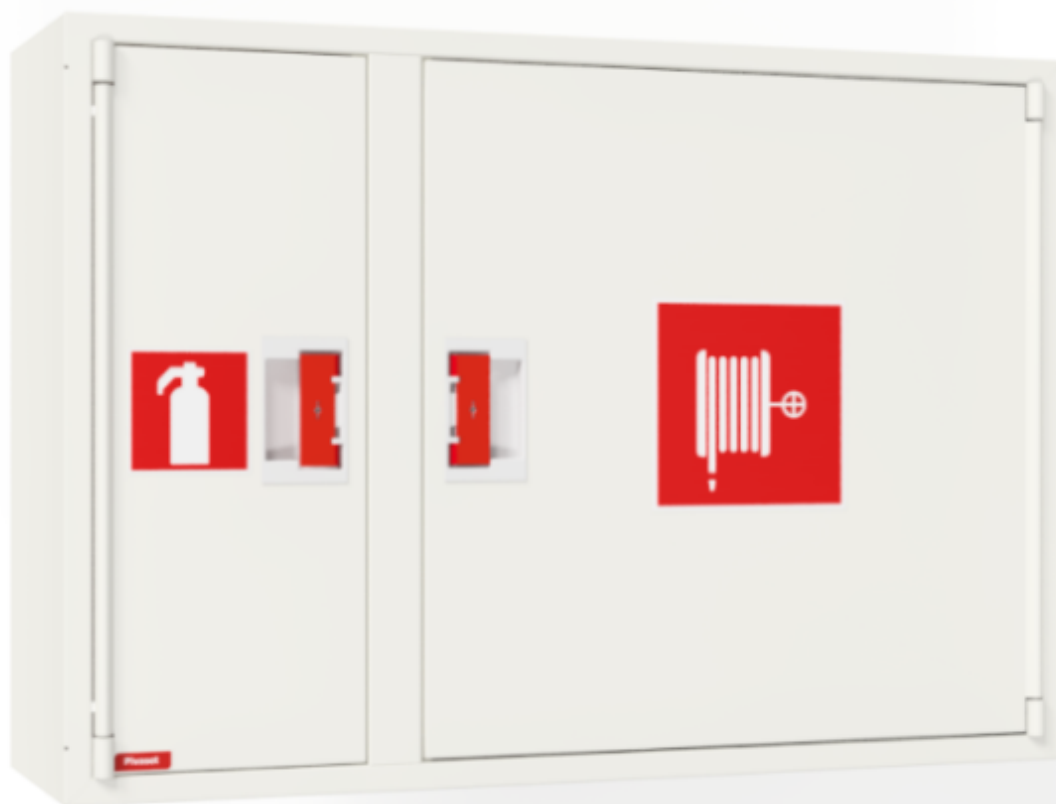

PV-102 25mm/30m valk. * - Pikapalopostikaappi

PV-102 25mm/30m valk. * - Pikapalopostikaappi

Sammutintilallinen EN 671-1:2012 hyväksytty pikapalopostikaappi. Pintamallin kaappi voidaan kokonaan tai osittain upottaa haluttuun syvyyteen käyttämällä erillistä upotuskehystä EN 671-1:2012 hyväksytty pikapalopostikaappi, jonka sisällä on punaiseksi maalattu pikapalopostikela. Pikapalopostikaapit valmistetaan 1,25 mm:n ja kelat 1 mm:n teräslevystä ja ovat epoksijauhemaalattut. Kaapeissa on aina hitsattu, rakennetta jäykistävä takaseinä ja ovet on vahvistettu. Ruuveilla säädettävät saranat ovat terästä. Ovessa on rikottavalla lukkosuojalla varustettu erikoislukko. Ovet aukeavat 180 astetta, joten oveen asennettu letkukela toimii esteettömästi. Kelojen keskiöt ovat erikoismessinkivalua ja ne on koeponnistettu. Palopostiletku on kevytletku, jossa on polyesterikudosvahvike. Sen käyttöpaine on 1.2 Mpa ja murtopaine 9 Mpa (+20C). Kevytletku on nimensä mukaisesti kevyt käsitellä mutta sitä ei suositella jatkuvaan pesukäyttöön kuluttaville lattiapinnoille. Kaikissa kaappimalleissa on jousella vahvistettu syöttöletku. Letkun-/suihkuputken pidike estää letkua jäämästä oven väliin. Pikapalopostit on varustettu suora-/sumusuihkuputkella ja 1 sulkuventtiilillä. Palopostikaapille on saatavilla upotuskehys, jonka avulla kaappi voidaan osittain upottaa haluttuun syvyyteen. Kaapit toimitetaan normaalisti oikeakätisenä. Vasenkätisen saa eri pyynnöstä. Kaappi on mahdollista muuttaa vasenkätiseksi myös jälkeinpäin.

Features

LVI-numero	2953420
EN 671-1 / 2012 hyväksytty	kyllä
Letkun tyyppi	kevytletku
Väri	Valkoinen (RAL 9016)
Letkun pituus (m)	30
Letkun halkaisija	25mm (1")
Korkeus (mm)	690
Leveys (mm)	990
Syvyys (mm)	290