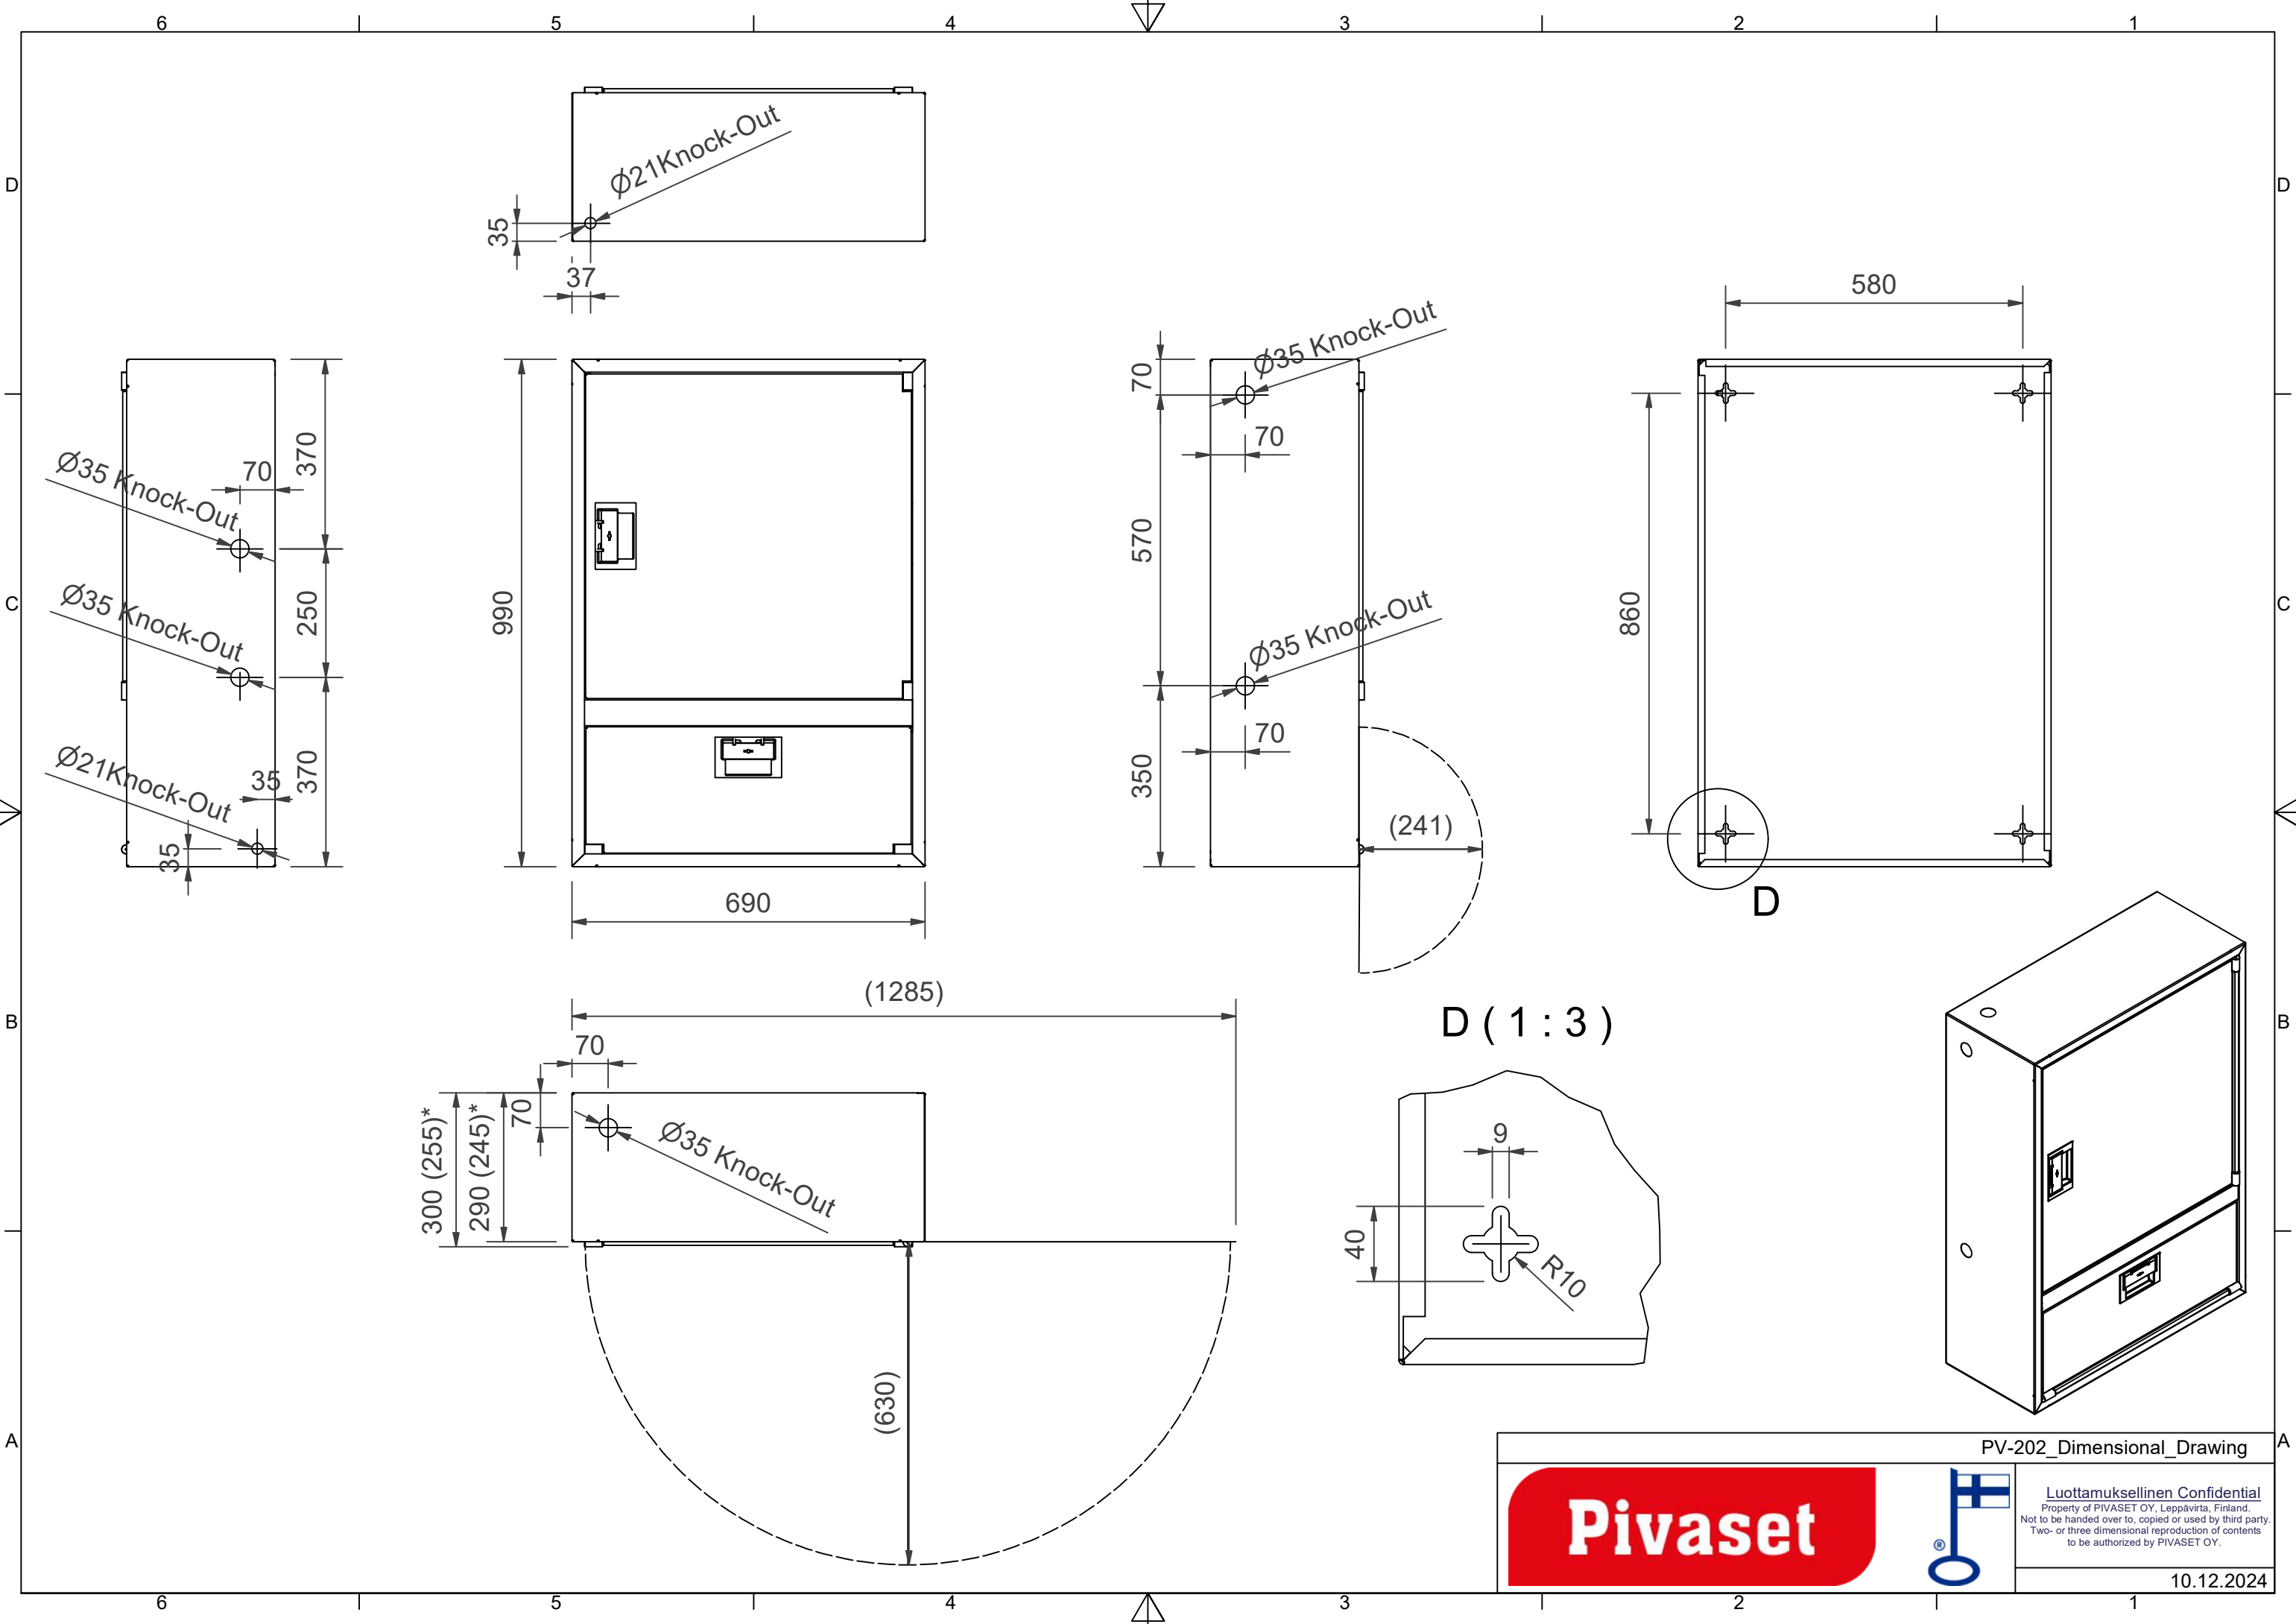

PV-202_Dimensional_Drawing

Luottamuksellinen Confidential
Property of PIVASET OY, Leppävirta, Finland.
Not to be handed over to, copied or used by third party.
Two- or three dimensional reproduction of contents
to be authorized by PIVASET OY.

10.12.2024