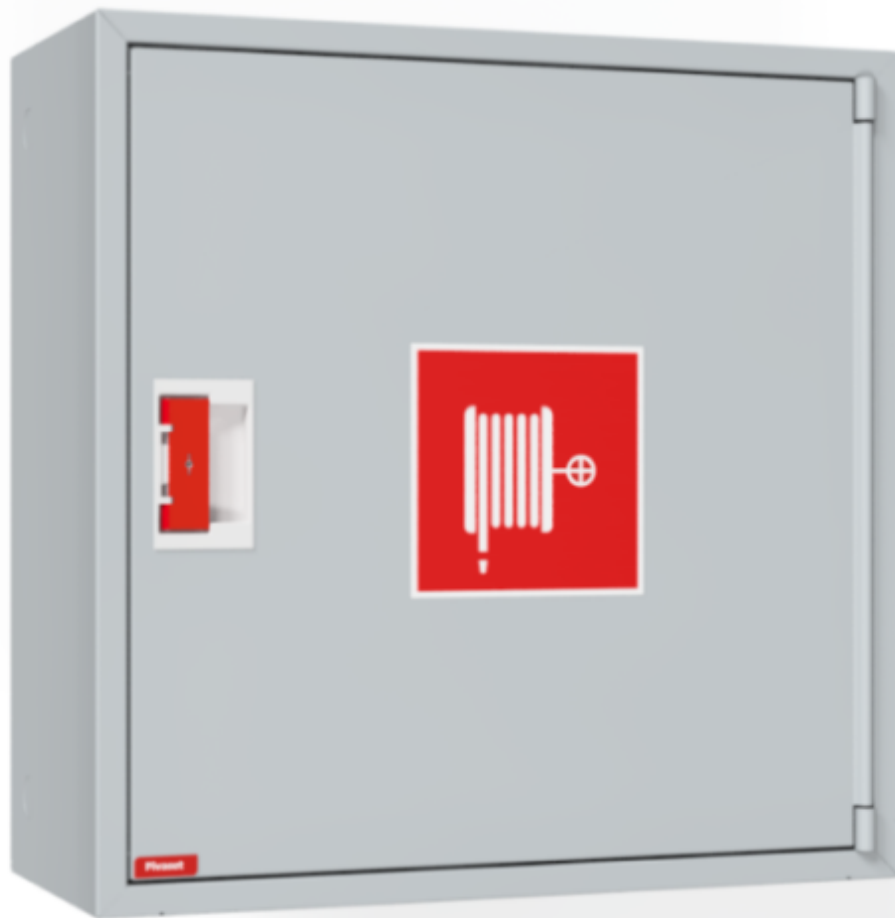

PV-10 19mm/20m harmaa - Pikapalopostikaappi

PV-10 19mm/20m harmaa - Pikapalopostikaappi

EN 671-1:2012 hyväksytty pikapalopostikaappi, jonka sisällä on pikapalopostikela. Suunniteltu asennettavaksi sisätiloihin pinta-asenteisena tai upotettuna erikseen myytävän upotuskehyyksen avulla.

Pikapalopostikaapit valmistetaan 1,25 mm:n ja kelat 1 mm:n teräslevystä ja ovat epoksijauhemaalattut. Kaapeissa on aina hitsattu, rakennetta jäykistävä takaseinä ja ovet on vahvistettu. Ruuveilla säädettävät saranat ovat terästä. Ovessa on rikottavalla lukkosuojalla varustettu erikoislukko. Ovet aukeavat 180 astetta, joten oveen asennettu letkukela toimii esteettömästi. Kelojen keskiöt ovat erikoismessinkivalua ja ne on koeponnistettu. Palopostiletku on kevytletku, jossa on polyesterikudosvahvike. Sen käyttöpaine on 1.2 Mpa ja murtopaine 9 Mpa (+20C). Kevytletku on nimensä mukaisesti kevyt käsitellä mutta sitä ei suositella jatkuvaan pesukäyttöön kuluttaville lattiapinnoille. Kaikissa kaappimalleissa on jousella vahvistettu syöttöletku. Letkun-/suihkuputken pidike estää letkua jäämästä oven väliin. Pikapalopostit on varustettu suora-/sumusuihkuputkella ja 1 sulkuventtiilillä. Palopostikaapille on saatavilla upotuskehys, jonka avulla kaappi voidaan osittain upottaa haluttuun syvyyteen. Kaapit toimitetaan normaalisti oikeakätisenä. Vasenkätisen saa eri pyynnöstä. Kaappi on mahdollista muuttaa vasenkätiseksi myös jälkepäin.

Features

LVI-numero	2953302
EN 671-1 / 2012 hyväksytty	kyllä
Letkun tyyppi	kevytletku
Väri	Harmaa (RAL 7040)
Letkun pituus (m)	20
Letkun halkaisija	19mm (3/4")
Korkeus (mm)	690
Leveys (mm)	690
Syvyys (mm)	290