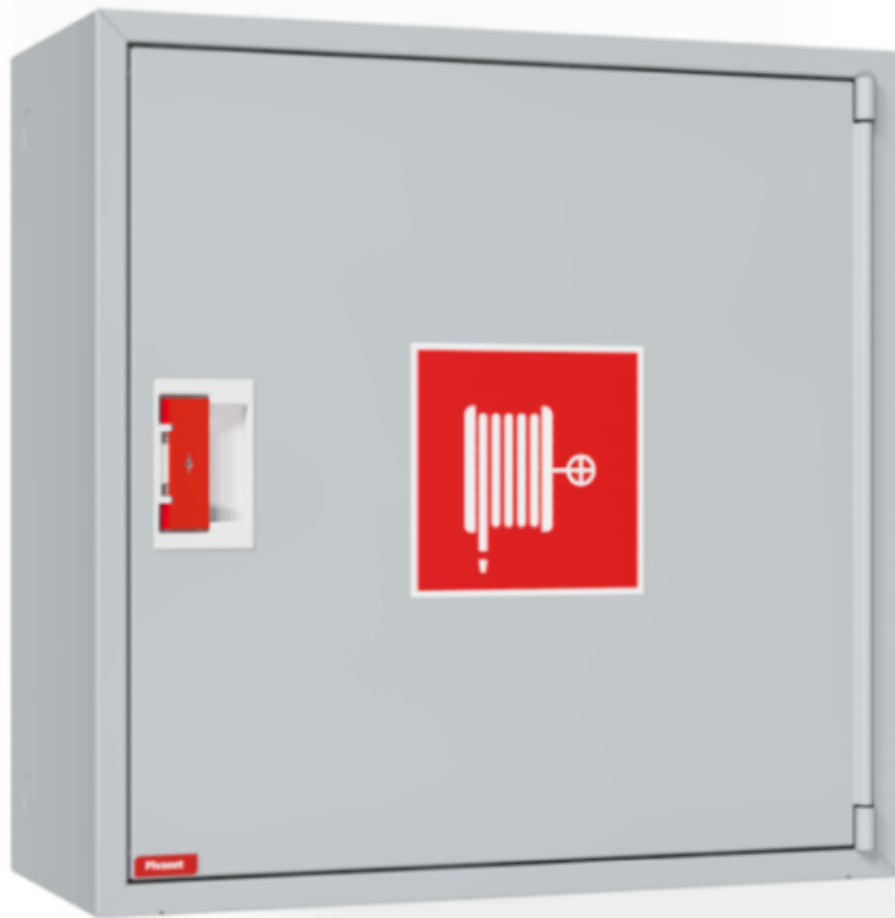

**PV-10 19mm/20m, harmaa, syvyys 245mm - Palopostikaappi -
palopostikaappi**

PV-10 19mm/20m, harmaa, syvyys 245mm - Palopostikaappi - palopostikaappi

EN 671-1:2012 hyväksytty pikapalopostikaappi, jonka sisällä on pikapalopostikela. Suunniteltu asennettavaksi sisätiloihin pinta-asenteisena tai upotettuna erikseen myytävän upotuskehyyksen avulla. Pikapalopostikaapit valmistetaan 1,25 mm:n ja kelat 1 mm:n teräslevystä ja ovat epoksijauhemaalattut. Kaapeissa on aina hitsattu, rakennetta jäykistävä takaseinä ja ovet on vahvistettu. Ruuveilla säädettävät saranat ovat terästä. Oveissa on rikottavalla lukkosuojalla varustettu erikoislukko. Ovet aukeavat 180 astetta, joten oveen asennettu letkukela toimii esteettömästi. Kelojen keskiöt ovat erikoismessinkivalua ja ne on koeponnistettu. Palopostiletku on kevytletku, jossa on polyesterikudosvahvike. Sen käyttöpaine on 1.2 Mpa ja murtopaine 9 Mpa (+20C). Kevytletku on nimensä mukaisesti kevyt käsitellä mutta sitä ei suositella jatkuvaan pesukäyttöön kuluttaville lattiapinnoille. Kaikissa kaappimalleissa on jousella vahvistettu syöttöletku. Letkun-/suihkuputken pidike estää letkua jäämästä oven väliin. Pikapalopostit on varustettu suora-/sumusuihkuputkella ja 1 sulkuventtiilillä. Palopostikaapille on saatavilla upotuskehys, jonka avulla kaappi voidaan osittain upottaa haluttuun syvyyteen. Kaapit toimitetaan normaalisti oikeakätisenä. Vasenkätisen saa eri pyynnöstä. Kaappi on mahdollista muuttaa vasenkätiseksi myös jälkeenpäin.

Features

EN 671-1 / 2012 hyväksytty	kyllä
Letkun tyyppi	kevytletku
Väri	Harmaa (RAL 7040)
Letkun pituus (m)	20
Letkun halkaisija	19mm (3/4")
Korkeus (mm)	690
Leveys (mm)	690
Syvyys (mm)	245