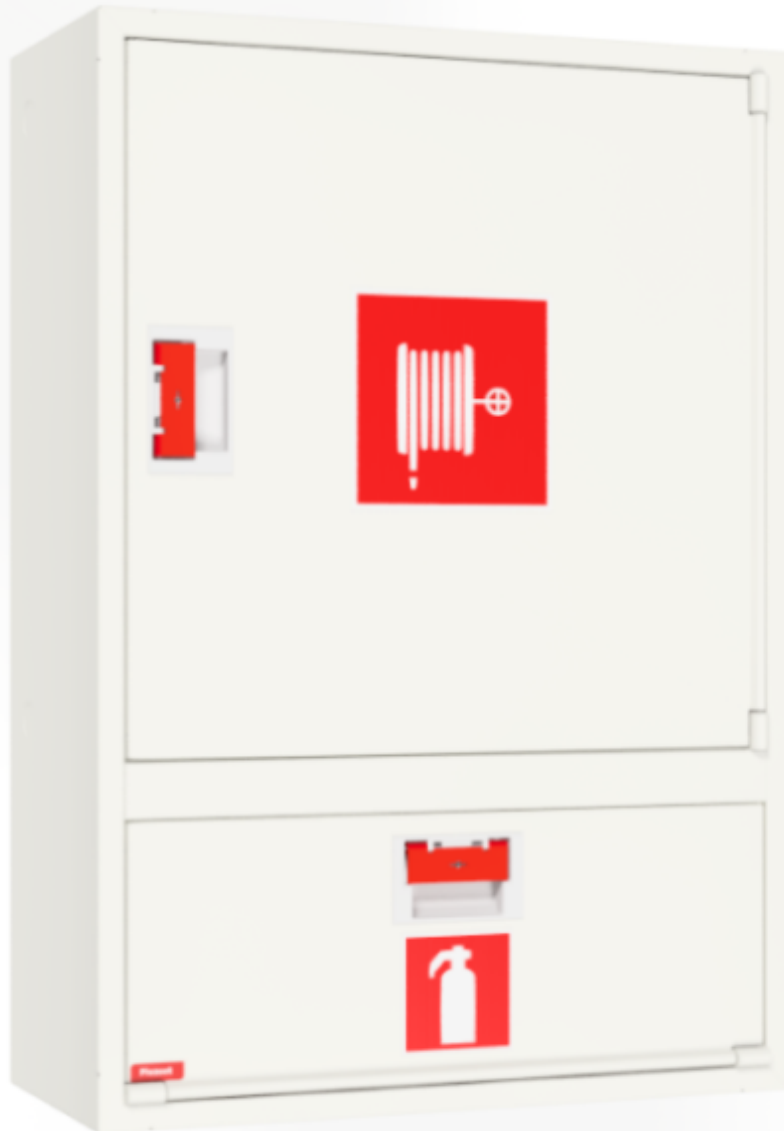

**PV-202 19mm/20m valk. 245mm syvä - Pikapalopostikaappi**

---

## PV-202 19mm/20m valk. 245mm syvä - Pikapalopostikaappi

Sammutintilallinen EN 671-1:2012 hyväksytty pikapalopostikaappi. Pintamallin kaappi voidaan kokonaan tai osittain upottaa haluttuun syvyyteen käyttämällä erillistä upotuskehystä EN 671-1:2012 hyväksytty pikapalopostikaappi, jonka sisällä on punaiseksi maalattu pikapalopostikela. Pikapalopostikaapit valmistetaan 1,25 mm:n ja kelat 1 mm:n teräslevystä ja ovat epoksijauhemaalattut. Kaapeissa on aina hitsattu, rakennetta jäykistävä takaseinä ja ovet on vahvistettu. Ruuveilla säädettävät saranat ovat terästä. Ovessa on rikottavalla lukkosuojalla varustettu erikoislukko. Ovet aukeavat 180 astetta, joten oveen asennettu letkukela toimii esteettömästi. Kelojen keskiöt ovat erikoismessinkivalua ja ne on koeponnistettu. Palopostiletku on kevytletku, jossa on polyesterikudosvahvike. Sen käyttöpaine on 1.2 Mpa ja murtopaine 9 Mpa (+20C). Kevytletku on nimensä mukaisesti kevyt käsitellä mutta sitä ei suositella jatkuvaan pesukäyttöön kuluttaville lattiapinnoille. Kaikissa kaappimalleissa on jousella vahvistettu syöttöletku. Letkun-/suihkuputken pidike estää letkua jäämästä oven väliin. Pikapalopostit on varustettu suora-/sumusuihkuputkella ja 1 sulkuventtiilillä. Palopostikaapille on saatavilla upotuskehys, jonka avulla kaappi voidaan osittain upottaa haluttuun syvyyteen. Kaapit toimitetaan normaalisti oikeakätisenä. Vasenkätisen saa eri pyynnöstä. Kaappi on mahdollista muuttaa vasenkätiseksi myös jälkepäin.

### Features

EN 671-1 / 2012 hyväksytty	kyllä
Letkun tyyppi	kevytletku
Väri	Valkoinen (RAL 9016)
Letkun pituus (m)	20
Letkun halkaisija	19mm (3/4")
Korkeus (mm)	990
Leveys (mm)	690
Syvyys (mm)	245