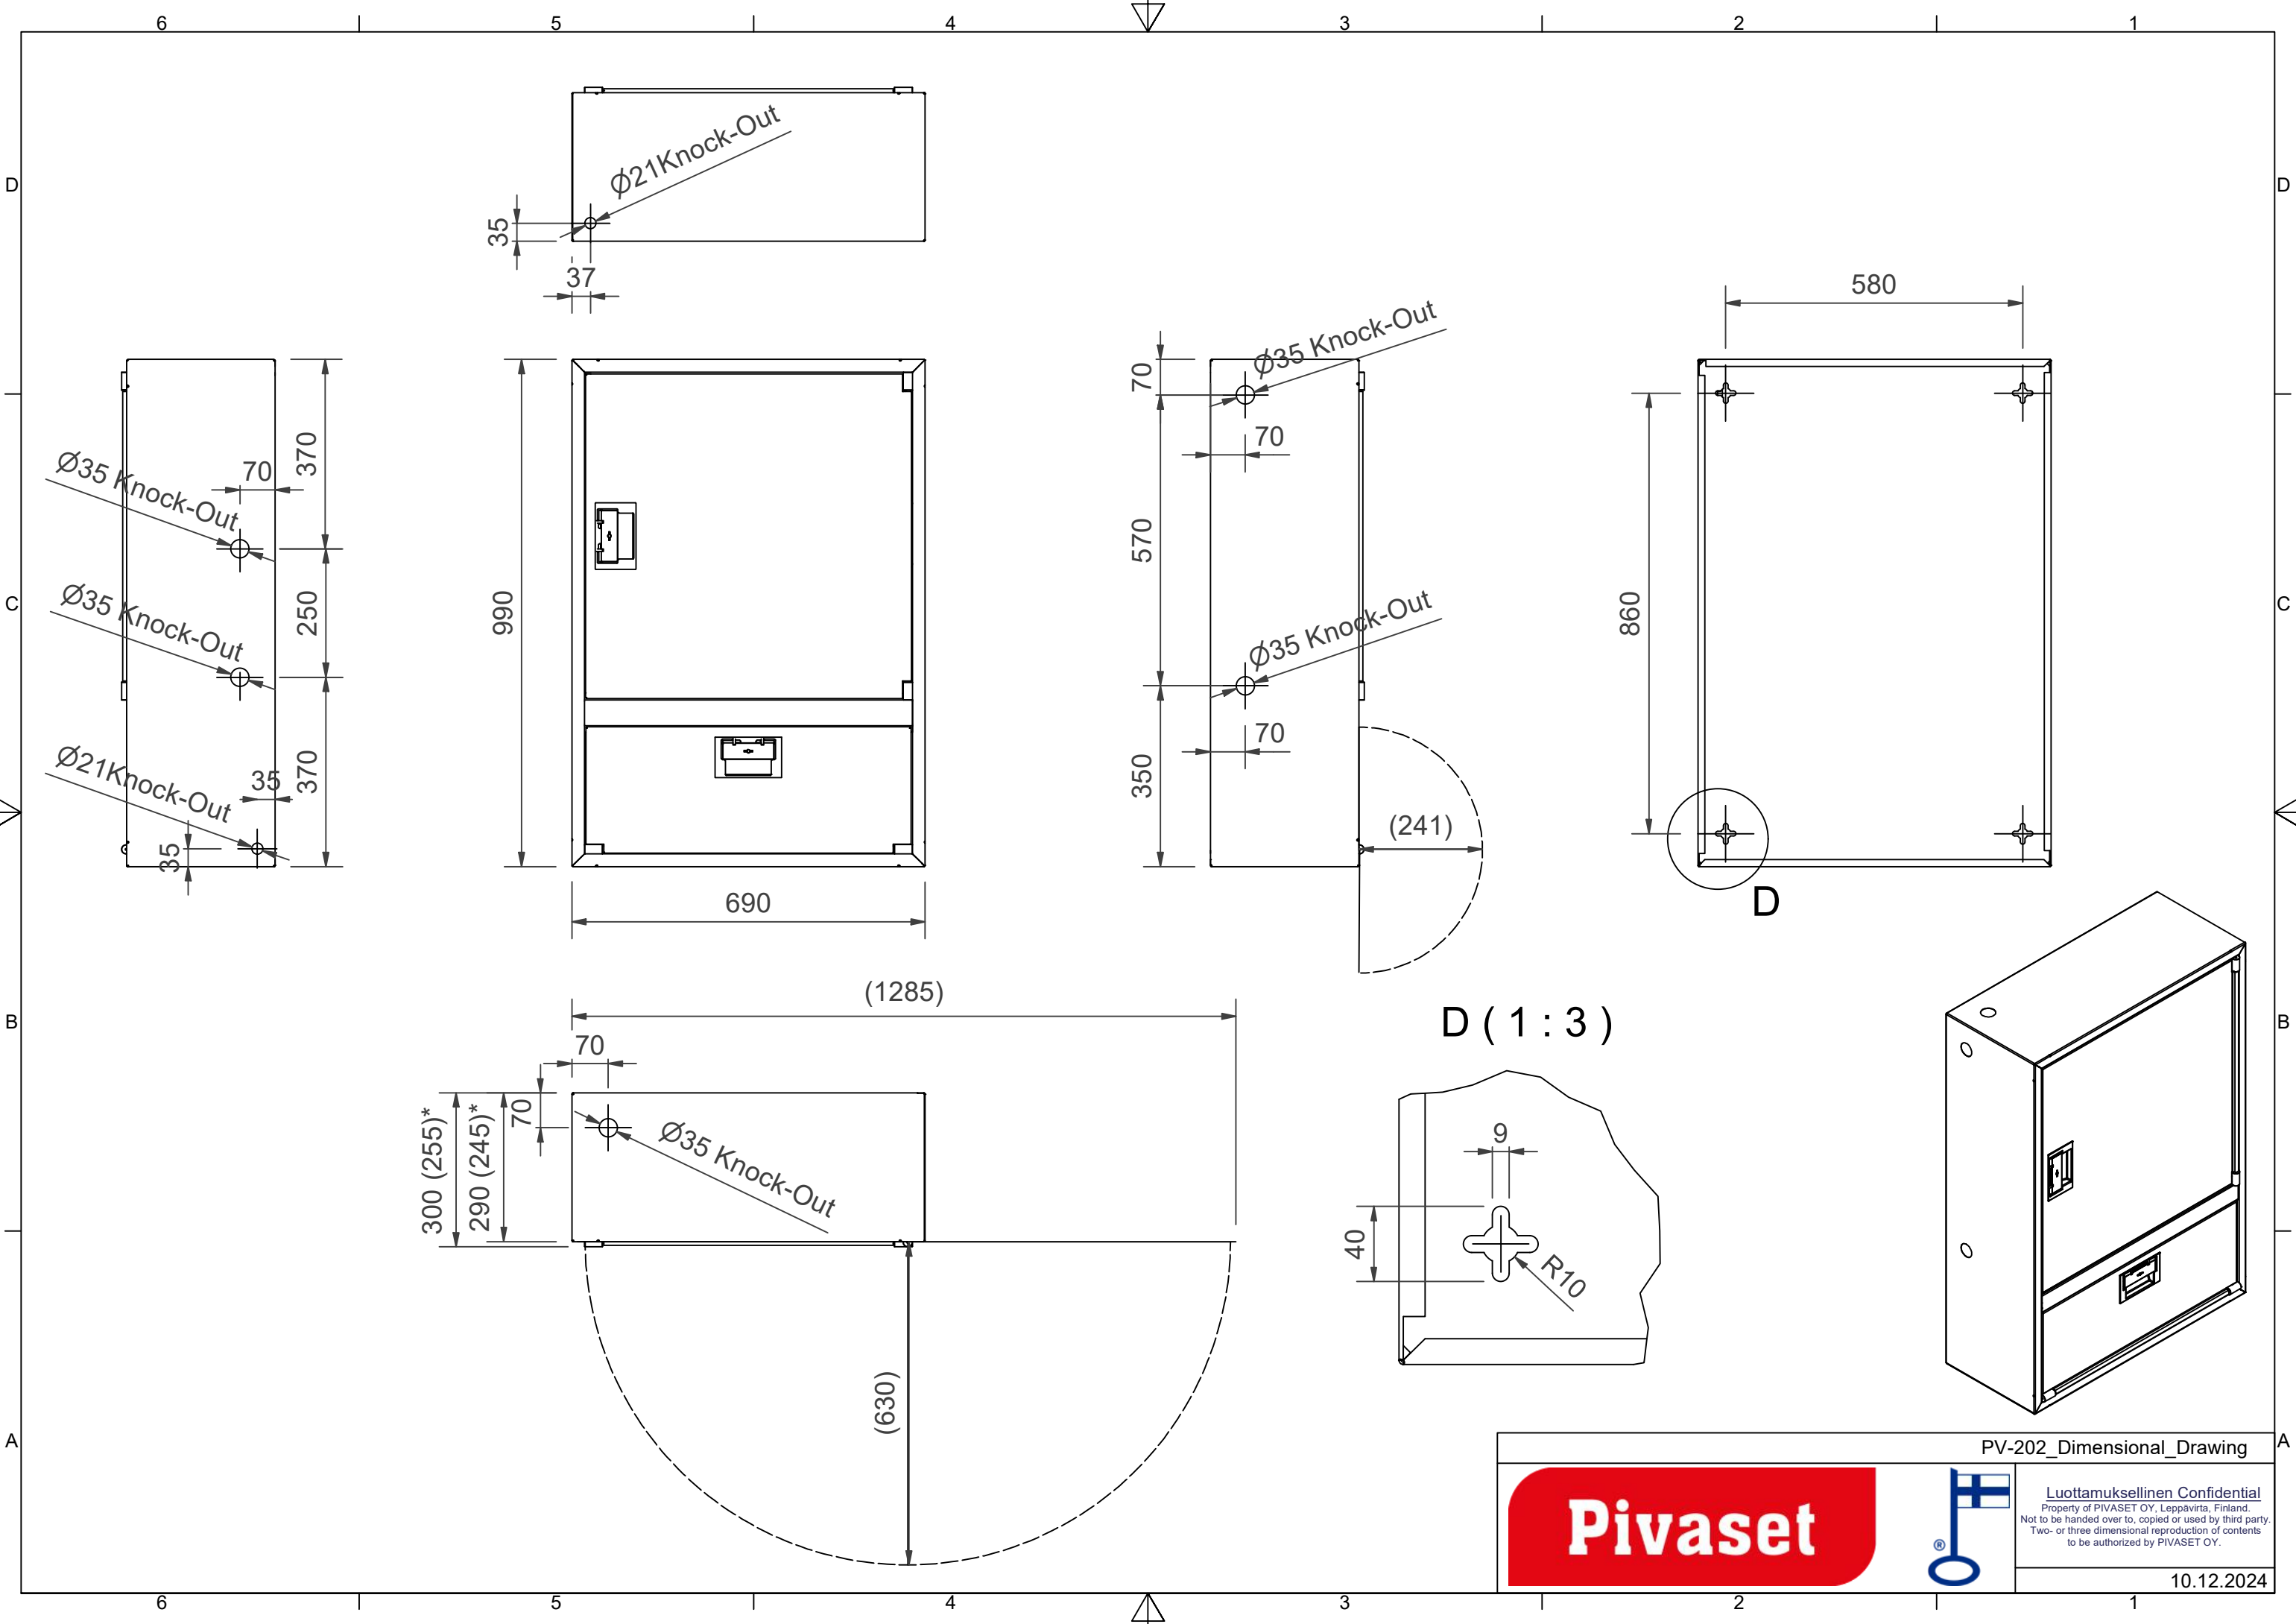

PV-202 19mm/30m, hvid, dybde 245mm - Brandhanekabinet

Brandpostskab godkendt i henhold til EN 671-1:2012, med en brandpostslangetromle indeni. Designet til indendørs installation enten som en overflademontet enhed eller delvist forsænket til en foretrukken dybde ved hjælp af en separat indbygningsramme. Vores brandhaner er produceret i Finland i overensstemmelse med standarden EN 671-1:2012. Pivaset's basismodeller af brandhanekabinetter og slangetromler på op til 30 meter er CE-mærkede. Skabene og slangetromlerne er fremstillet af epoxy pulverlakeret stålplade, 1,25 mm tyk for brandhanekabinetterne og 1 mm tyk for slangetromlerne. Tromlerne er konsekvent malet røde. Skabene fås i tre standardfarver: hvid, grå og rød, og andre farver kan fås på specialbestilling. Alle skabe har en svejset strukturel bagvæg og forstærkede døre med justerbare stålhængsler. Døren er udstyret med en speciallås med en brudsikker låsebeskyttelse. Dørene kan åbnes 180 grader, så en slangerulle, der er monteret på døren, kan fungere frit. Slangehjulets nav er specielt messingstøbt og testet. Brandhane-slanger overholder standard EN 694 og har letvægtsforstærkning af polyestervævning. De lette slanger fungerer ved 1,2 MPa med et sprængningstryk på 9 MPa (+20C). Alternativt kan brandhanekabinetter udstyres med en nitril/PVC-slange, der arbejder ved 1,2 MPa med et sprængningstryk på 4 MPa (+20C). (Se produktstatistikken for at bekræfte den monterede slange). Selv om slangen er let, anbefales den ikke til kontinuerlig brug til rengøring af stærkt slidte gulvoverflader. En slange-/dyseholder forhindrer, at slangen kommer i klemme mellem dørene. Alle skabsmodeller leveres med en fjederforstærket tilførselsslange og inkluderer en direkte/tågedyse og 1 afspærringsventil til brandhanskab.

Features

EN 671-1 / 2012 godkendt	JA
Slangetype	Let slange
Farve	Hvid (RAL 9016))
Slangens længde	30
Slangens indre diameter	19 mm (3/4")
Højde (mm)	990
Bredde (mm)	690
Dybde (mm)	245

PV-202_Dimensional_Drawing

Luottamuksellinen Confidential
Property of PIVASET OY, Leppävirta, Finland.
Not to be handed over to, copied or used by third party.
Two- or three dimensional reproduction of contents
to be authorized by PIVASET OY.

10.12.2024