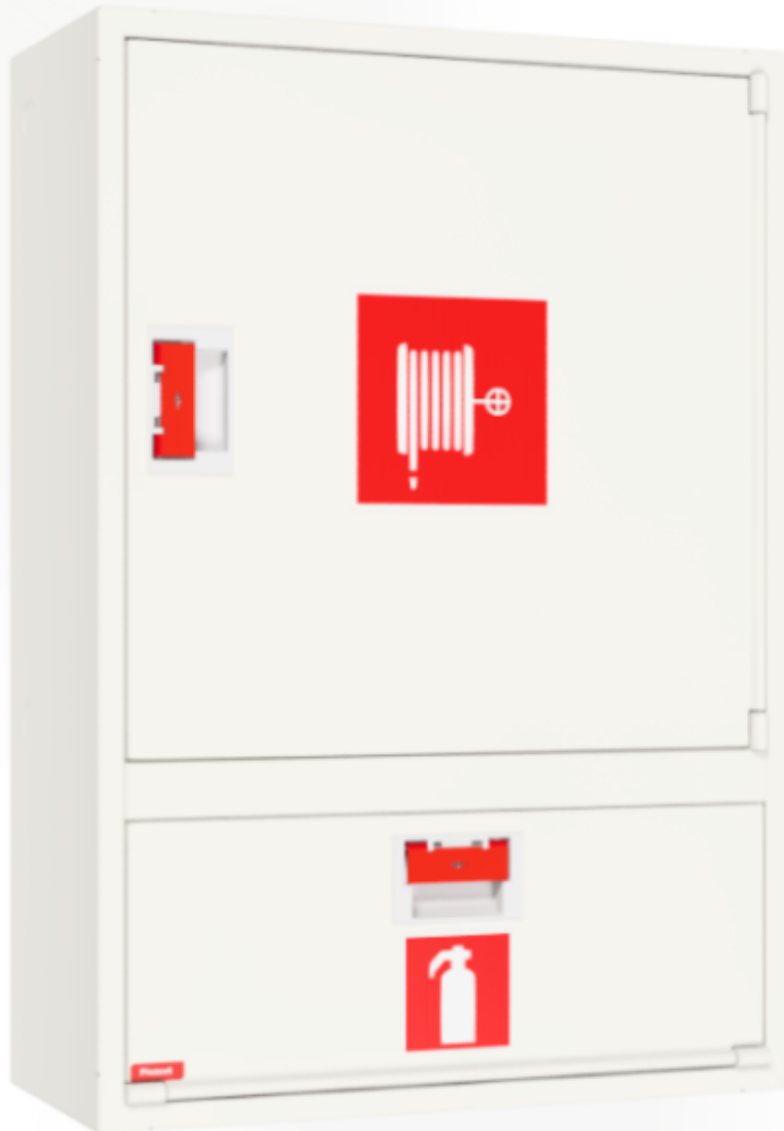

PV-202 19mm/30m valk. 245mm syvä - Pikapalopostikaappi

PV-202 19mm/30m valk. 245mm syvä - Pikapalopostikaappi

Sammutintilallinen EN 671-1:2012 hyväksytty pikapalopostikaappi. Pintamallin kaappi voidaan kokonaan tai osittain upottaa haluttuun syvyyteen käyttämällä erillistä upotuskehystä EN 671-1:2012 hyväksytty pikapalopostikaappi, jonka sisällä on punaiseksi maalattu pikapalopostikela. Pikapalopostikaapit valmistetaan 1,25 mm:n ja kelat 1 mm:n teräslevystä ja ovat epoksijauhemaalattut. Kaapeissa on aina hitsattu, rakennetta jäykistävä takaseinä ja ovet on vahvistettu. Ruuveilla säädettävät saranat ovat terästä. Ovessa on rikottavalla lukkosuojalla varustettu erikoislukko. Ovet aukeavat 180 astetta, joten oveen asennettu letkukela toimii esteettömästi. Kelojen keskiöt ovat erikoismessinkivalua ja ne on koeponnistettu. Palopostiletku on kevytletku, jossa on polyesterikudosvahvike. Sen käyttöpaine on 1.2 Mpa ja murtopaine 9 Mpa (+20C). Kevytletku on nimensä mukaisesti kevyt käsitellä mutta sitä ei suositella jatkuvaan pesukäyttöön kuluttaville lattiapinnoille. Kaikissa kaappimalleissa on jousella vahvistettu syöttöletku. Letkun-/suihkuputken pidike estää letkua jäämästä oven väliin. Pikapalopostit on varustettu suora-/sumusuihkuputkella ja 1 sulkuventtiilillä. Palopostikaapille on saatavilla upotuskehys, jonka avulla kaappi voidaan osittain upottaa haluttuun syvyyteen. Kaapit toimitetaan normaalisti oikeakätisenä. Vasenkätisen saa eri pyynnöstä. Kaappi on mahdollista muuttaa vasenkätiseksi myös jälkepäin.

Features

EN 671-1 / 2012 hyväksytty	kyllä
Letkun tyyppi	kevytletku
Väri	Valkoinen (RAL 9016)
Letkun pituus (m)	30
Letkun halkaisija	19mm (3/4")
Korkeus (mm)	990
Leveys (mm)	690
Syvyys (mm)	245