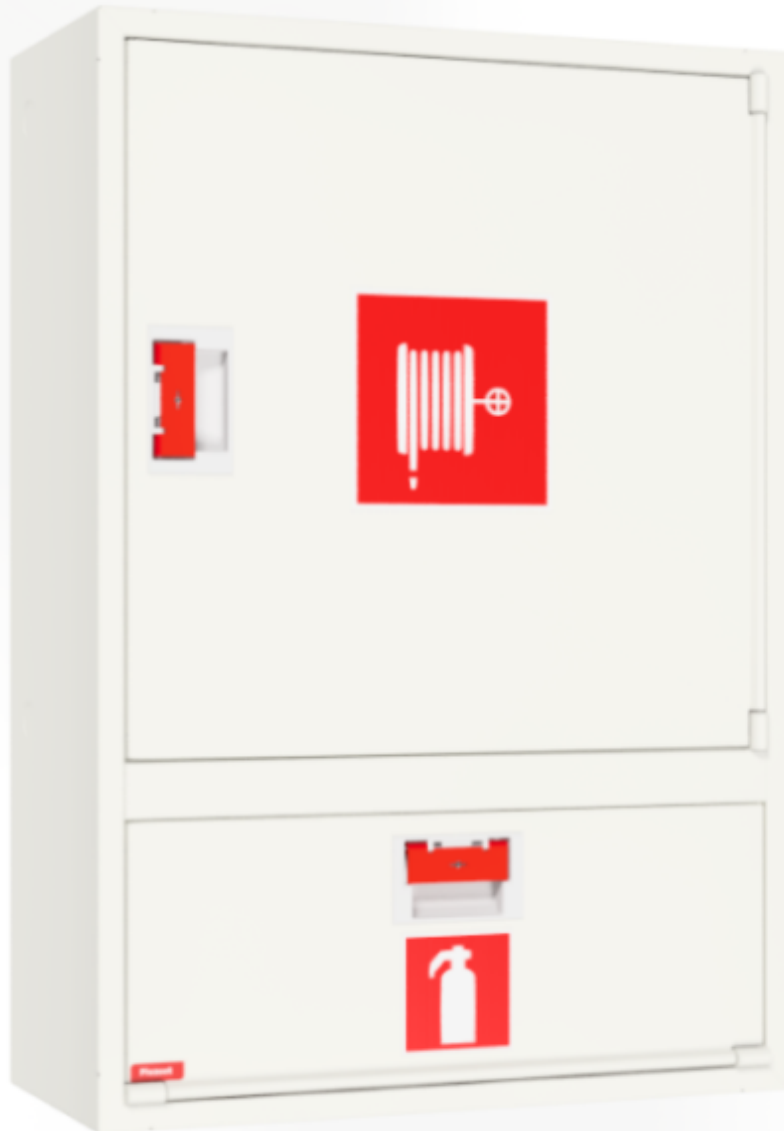

PV-202 25mm/20m valk. 245mm syvä - Pikapalopostikaappi

PV-202 25mm/20m valk. 245mm syvä - Pikapalopostikaappi

Sammutintilallinen EN 671-1:2012 hyväksytty pikapalopostikaappi. Pintamallin kaappi voidaan kokonaan tai osittain upottaa haluttuun syvyyteen käyttämällä erillistä upotuskehystä EN 671-1:2012 hyväksytty pikapalopostikaappi, jonka sisällä on punaiseksi maalattu pikapalopostikela. Pikapalopostikaapit valmistetaan 1,25 mm:n ja kelat 1 mm:n teräslevystä ja ovat epoksijauhemaalattut. Kaapeissa on aina hitsattu, rakennetta jäykistävä takaseinä ja ovet on vahvistettu. Ruuveilla säädettävät saranat ovat terästä. Ovessa on rikottavalla lukkosuojalla varustettu erikoislukko. Ovet aukeavat 180 astetta, joten oveen asennettu letkukela toimii esteettömästi. Kelojen keskiöt ovat erikoismessinkivalua ja ne on koeponnistettu. Palopostiletku on kevytletku, jossa on polyesterikudosvahvike. Sen käyttöpaine on 1.2 Mpa ja murtopaine 9 Mpa (+20C). Kevytletku on nimensä mukaisesti kevyt käsitellä mutta sitä ei suositella jatkuvaan pesukäyttöön kuluttaville lattiapinnoille. Kaikissa kaappimalleissa on jousella vahvistettu syöttöletku. Letkun-/suihkuputken pidike estää letkua jäämästä oven väliin. Pikapalopostit on varustettu suora-/sumusuihkuputkella ja 1 sulkuventtiilillä. Palopostikaapille on saatavilla upotuskehys, jonka avulla kaappi voidaan osittain upottaa haluttuun syvyyteen. Kaapit toimitetaan normaalisti oikeakätisenä. Vasenkätisen saa eri pyynnöstä. Kaappi on mahdollista muuttaa vasenkätiseksi myös jälkepäin.

Features

EN 671-1 / 2012 hyväksytty	kyllä
Letkun tyyppi	kevytletku
Väri	Valkoinen (RAL 9016)
Letkun pituus (m)	20
Letkun halkaisija	25mm (1")
Korkeus (mm)	990
Leveys (mm)	690
Syvyys (mm)	245