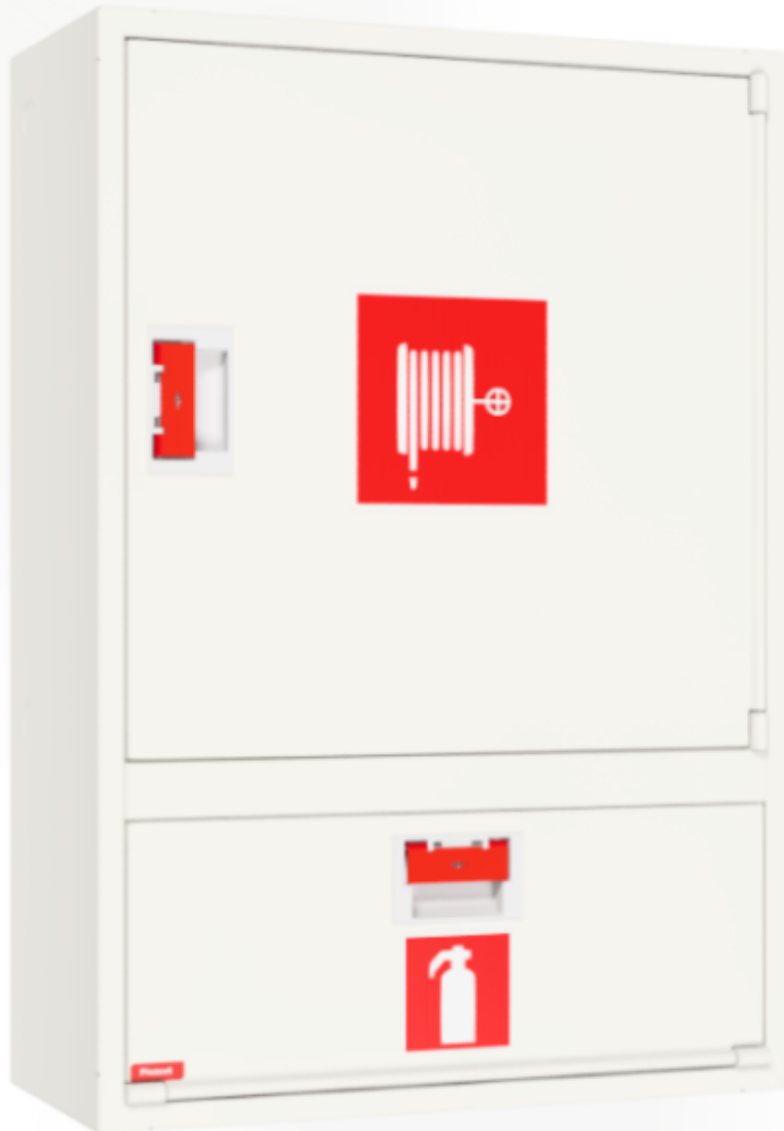

PV-202 25mm/25m valk. 245mm syvä - Pikapalopostikaappi

PV-202 25mm/25m valk. 245mm syvä - Pikapalopostikaappi

Sammutintilallinen EN 671-1:2012 hyväksytty pikapalopostikaappi. Pintamallin kaappi voidaan kokonaan tai osittain upottaa haluttuun syvyyteen käyttämällä erillistä upotuskehystä EN 671-1:2012 hyväksytty pikapalopostikaappi, jonka sisällä on punaiseksi maalattu pikapalopostikela. Pikapalopostikaapit valmistetaan 1,25 mm:n ja kelat 1 mm:n teräslevystä ja ovat epoksijauhemaalattut. Kaapeissa on aina hitsattu, rakennetta jäykistävä takaseinä ja ovet on vahvistettu. Ruuveilla säädettävät saranat ovat terästä. Ovessa on rikottavalla lukkosuojalla varustettu erikoislukko. Ovet aukeavat 180 astetta, joten oveen asennettu letkukela toimii esteettömästi. Kelojen keskiöt ovat erikoismessinkivalua ja ne on koeponnistettu. Palopostiletku on kevytletku, jossa on polyesterikudosvahvike. Sen käyttöpaine on 1.2 Mpa ja murtopaine 9 Mpa (+20C). Kevytletku on nimensä mukaisesti kevyt käsitellä mutta sitä ei suositella jatkuvaan pesukäyttöön kuluttaville lattiapinnoille. Kaikissa kaappimalleissa on jousella vahvistettu syöttöletku. Letkun-/suihkuputken pidike estää letkua jäämästä oven väliin. Pikapalopostit on varustettu suora-/sumusuihkuputkella ja 1 sulkuventtiilillä. Palopostikaapille on saatavilla upotuskehys, jonka avulla kaappi voidaan osittain upottaa haluttuun syvyyteen. Kaapit toimitetaan normaalisti oikeakätisenä. Vasenkätisen saa eri pyynnöstä. Kaappi on mahdollista muuttaa vasenkätiseksi myös jälkepäin.

Features

EN 671-1 / 2012 hyväksytty	kyllä
Letkun tyyppi	kevytletku
Väri	Valkoinen (RAL 9016)
Letkun pituus (m)	25
Letkun halkaisija	25mm (1")
Korkeus (mm)	990
Leveys (mm)	690
Syvyys (mm)	245