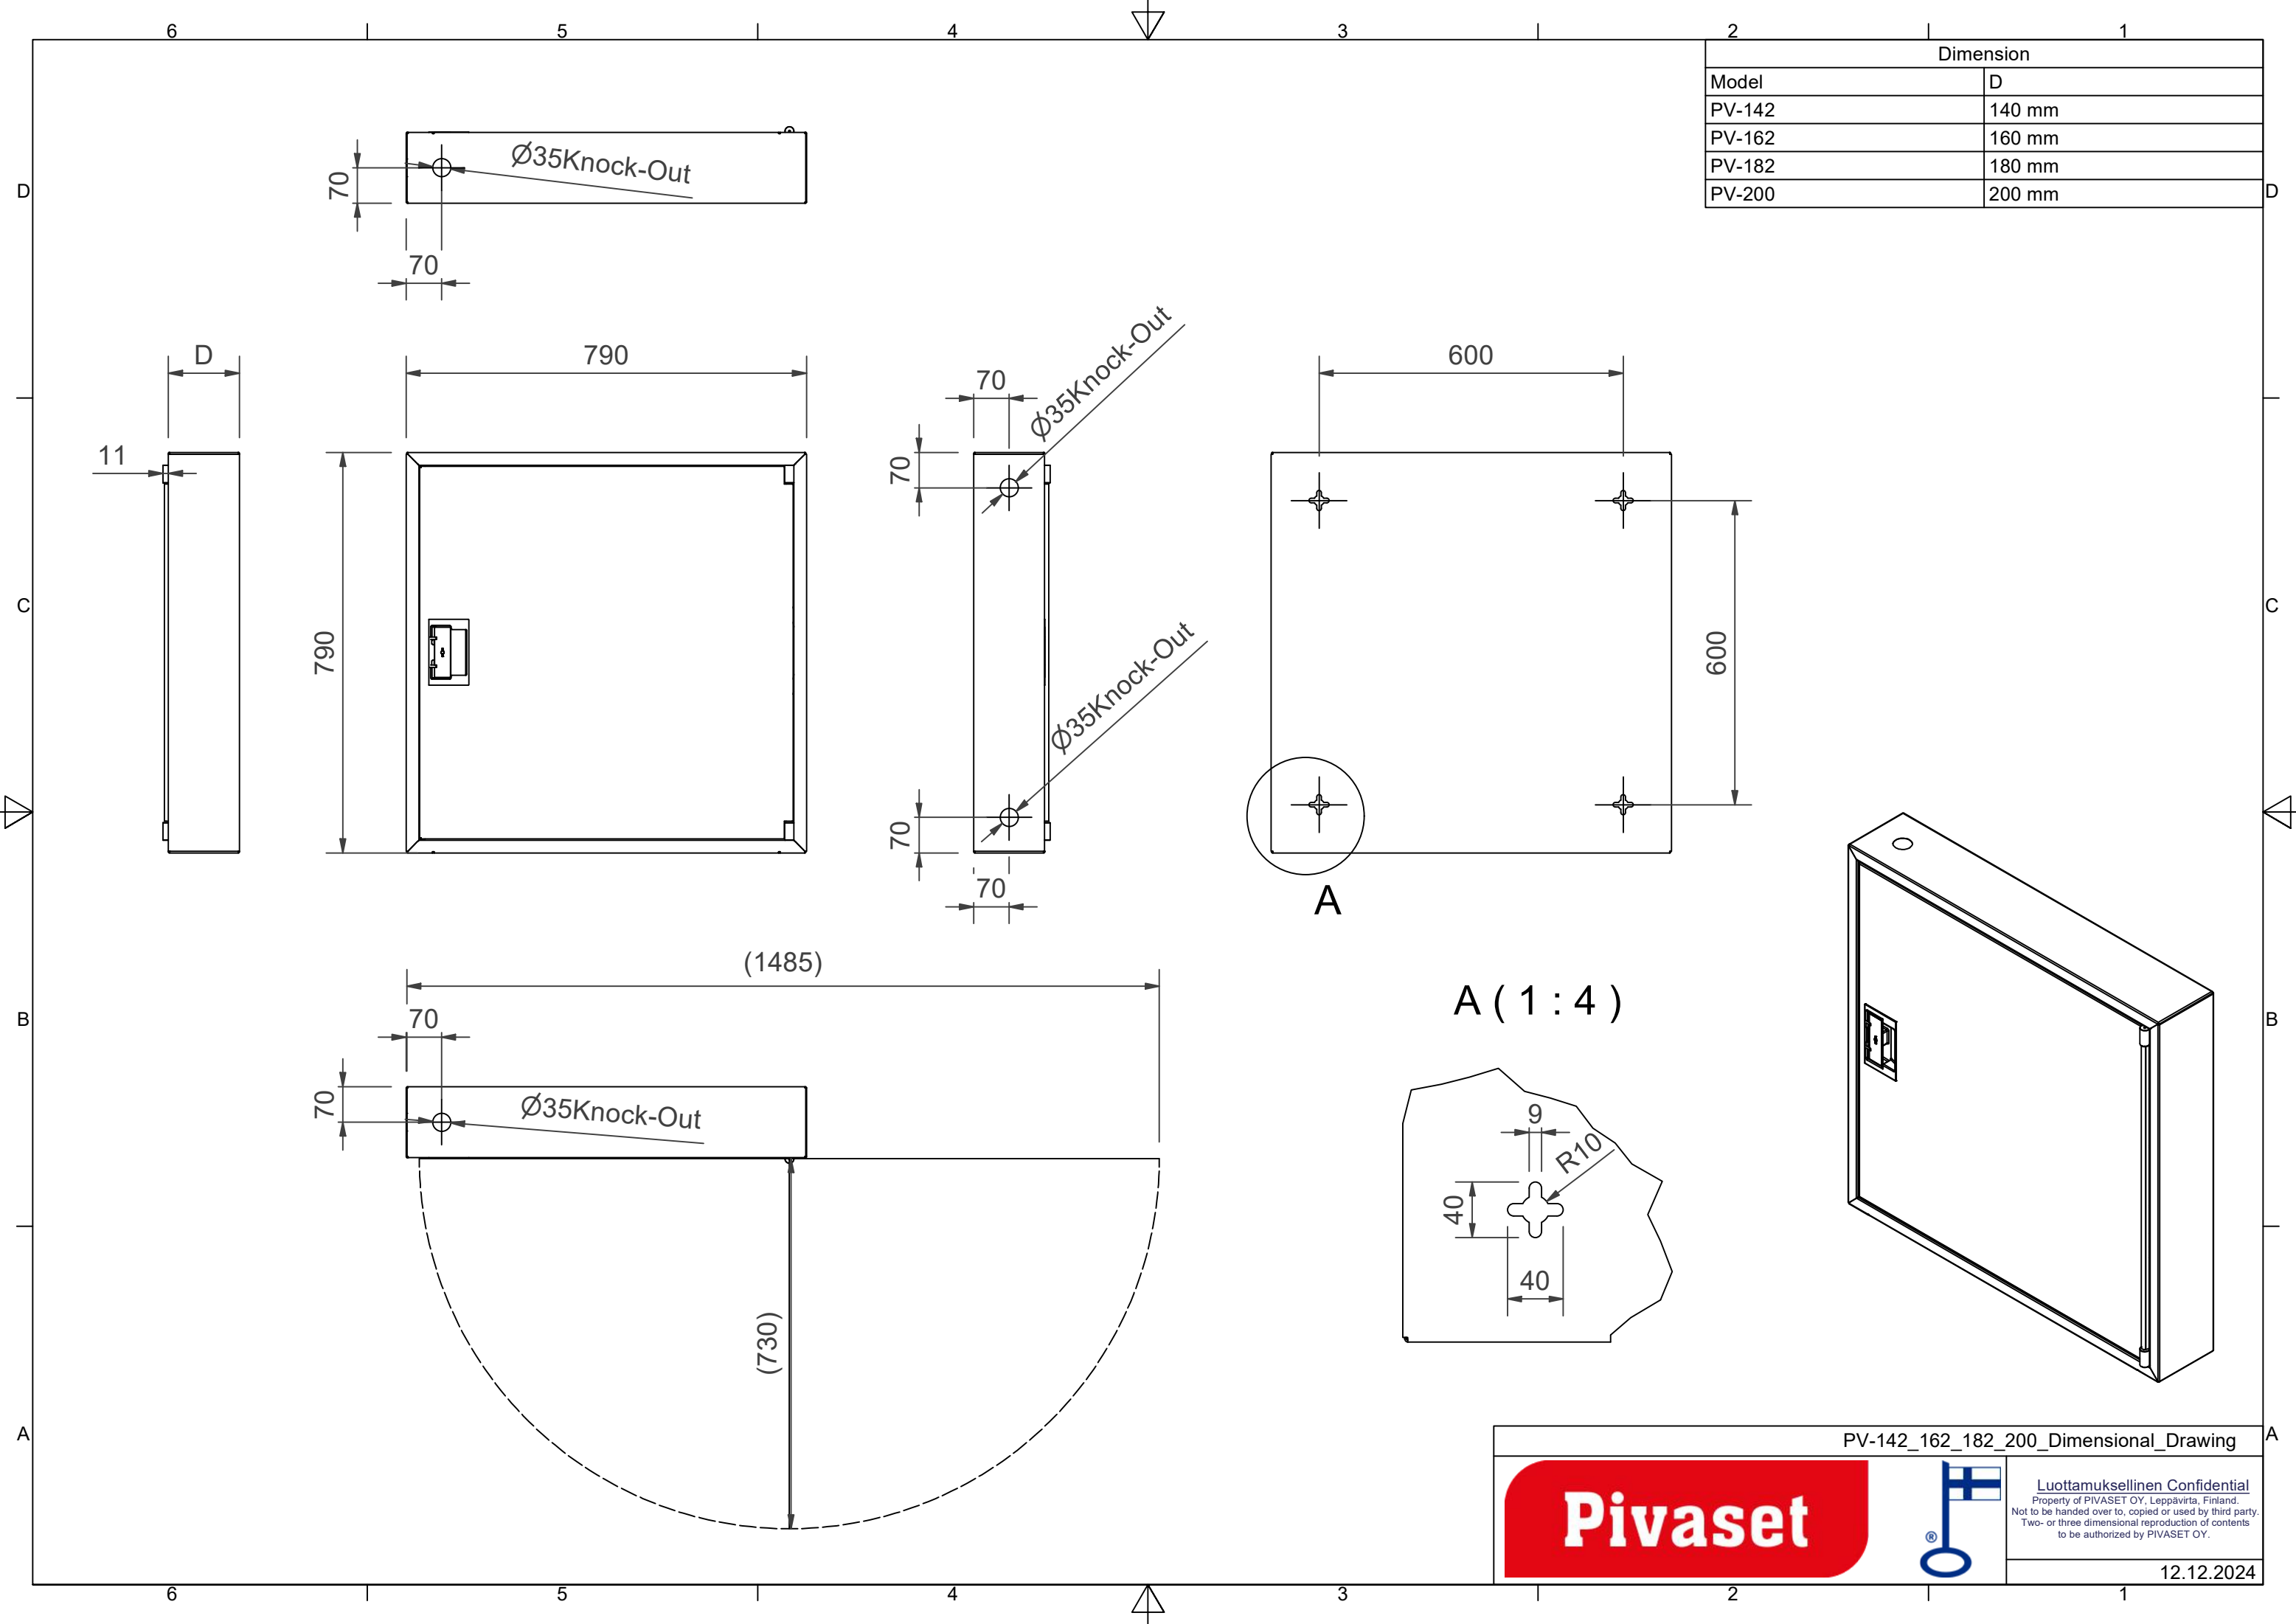

Dimension	
Model	D
PV-142	140 mm
PV-162	160 mm
PV-182	180 mm
PV-200	200 mm

PV-142_162_182_200_Dimensional_Drawing

Pivaset

Luottamuksellinen Confidential
Property of PIVASET OY, Leppävirta, Finland.
Not to be handed over to, copied or used by third party.
Two- or three dimensional reproduction of contents
to be authorized by PIVASET OY.

12.12.2024