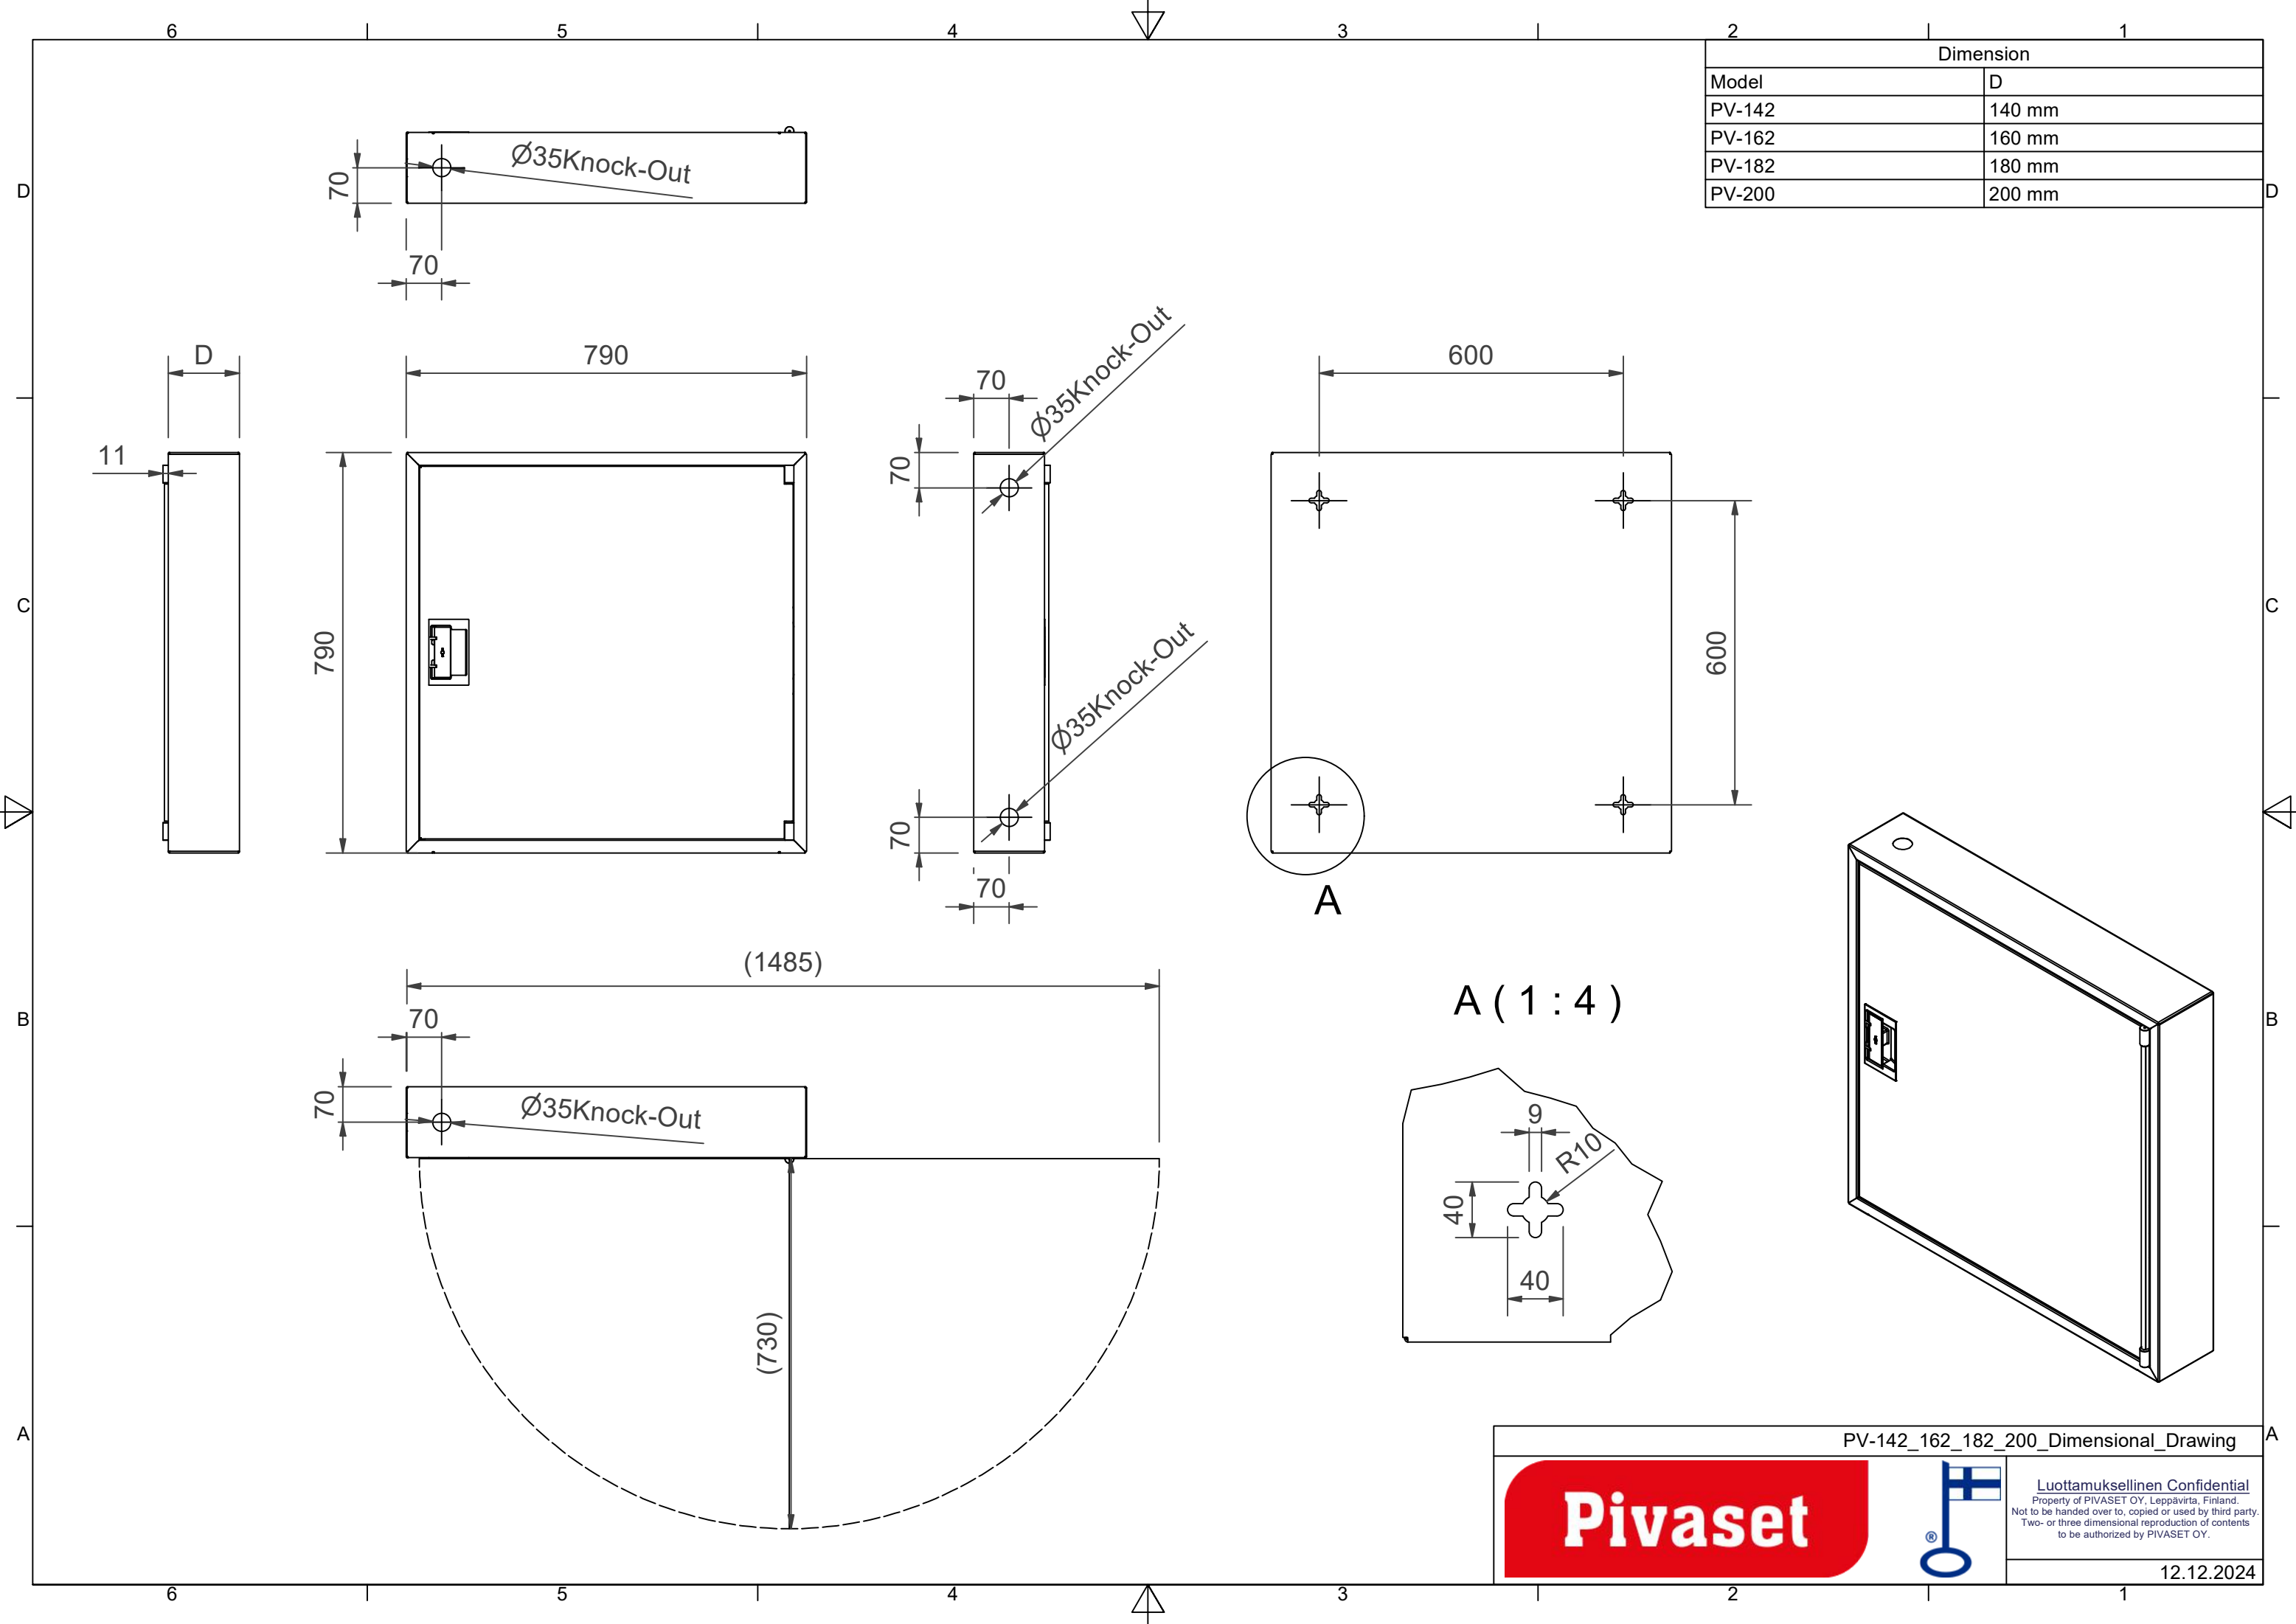

Dimension	
Model	D
PV-142	140 mm
PV-162	160 mm
PV-182	180 mm
PV-200	200 mm

Luottamuksellinen Confidential
Property of PIVASET OY, Leppävirta, Finland.
Not to be handed over to, copied or used by third party.
Two- or three dimensional reproduction of contents
to be authorized by PIVASET OY.

12.12.2024

PV-142_162_182_200_Dimensional_Drawing