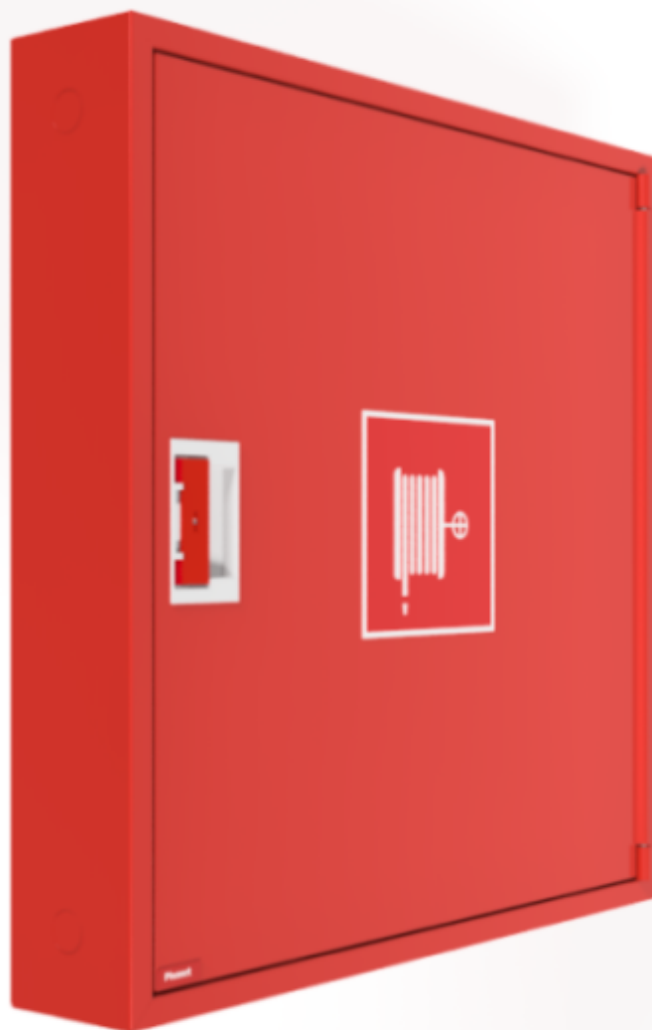

PV-142 19mm/30m, rød - Brandhanekabinet

PV-142 19mm/30m, rød - Brandhanekabinet

Brandpostskab godkendt i henhold til EN 671-1:2012, med en brandpostslangetromle indeni. Designet til indendørs installation enten som en overflademonteret enhed eller delvist forsænket til en foretrukken dybde ved hjælp af en separat indbygningsramme. Vores brandhaner er produceret i Finland i overensstemmelse med standarden EN 671-1:2012. Pivaset's basismodeller af brandhanekabinetter og slangetromler på op til 30 meter er CE-mærkede. Skabene og slangetromlerne er fremstillet af epoxy pulverlakeret stålplade, 1,25 mm tyk for brandhanekabinetterne og 1 mm tyk for slangetromlerne. Tromlerne er konsekvent malet røde. Skabene fås i tre standardfarver: hvid, grå og rød, og andre farver kan fås på specialbestilling. Alle skabe har en svejset strukturel bagvæg og forstærkede døre med justerbare stålhængsler. Døren er udstyret med en speciallås med en brudsikker låsebeskyttelse. Dørene kan åbnes 180 grader, så en slangerulle, der er monteret på døren, kan fungere frit. Slangehjulets nav er specielt messingstøbt og testet. Brandhane-slangetromler overholder standard EN 694 og har letvægtsforstærkning af polyestervævning. De lette slanger fungerer ved 1,2 MPa med et sprængningstryk på 9 MPa (+20C). Alternativt kan brandhanekabinetter udstyres med en nitril/PVC-slange, der arbejder ved 1,2 MPa med et sprængningstryk på 4 MPa (+20C). (Se produktstatistikken for at bekræfte den monterede slange). Selv om slangen er let, anbefales den ikke til kontinuerlig brug til rengøring af stærkt slidte gulvoverflader. En slange-/dyseholder forhindrer, at slangen kommer i klemme mellem dørene. Alle skabsmodeller leveres med en fjederforstærket tilførselsslange og inkluderer en direkte/tågedyse og 1 afspærringsventil til brandhaneskab.