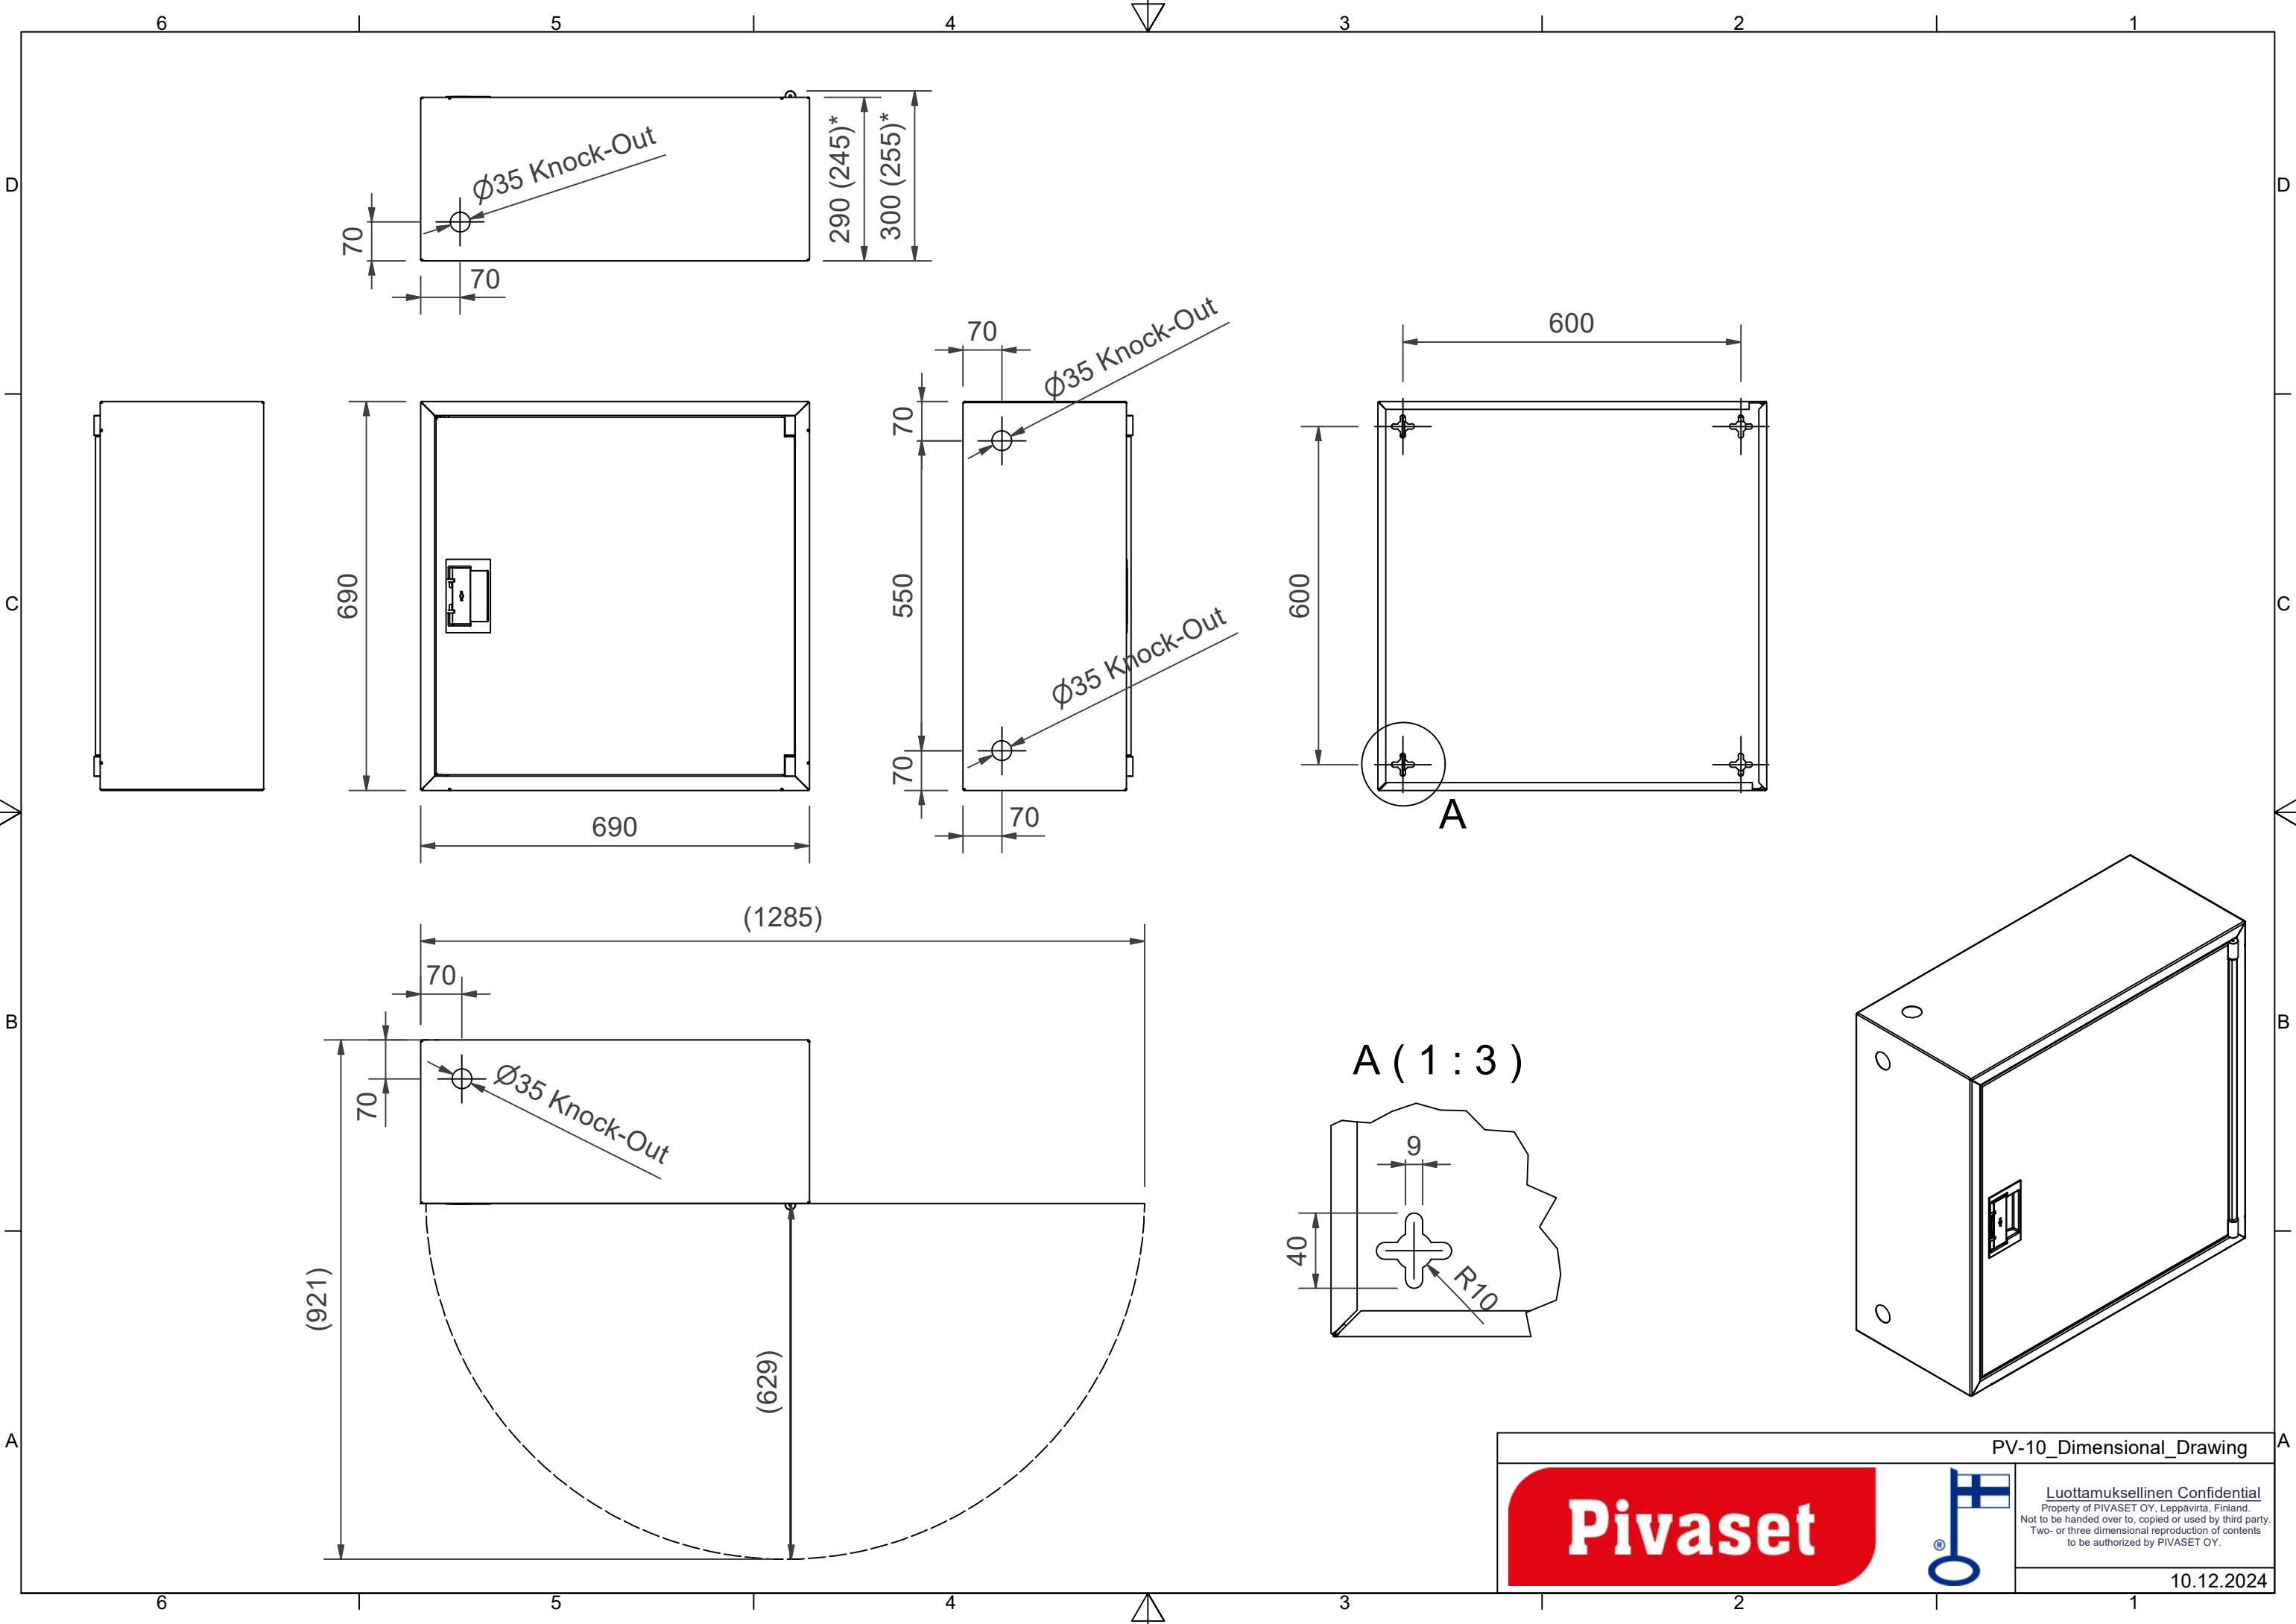

PV-10_Dimensional_Drawing

Luottamuksellinen Confidential
Property of PIVASET OY, Leppävirta, Finland.
Not to be handed over to, copied or used by third party.
Two- or three dimensional reproduction of contents
to be authorized by PIVASET OY.

10.12.2024