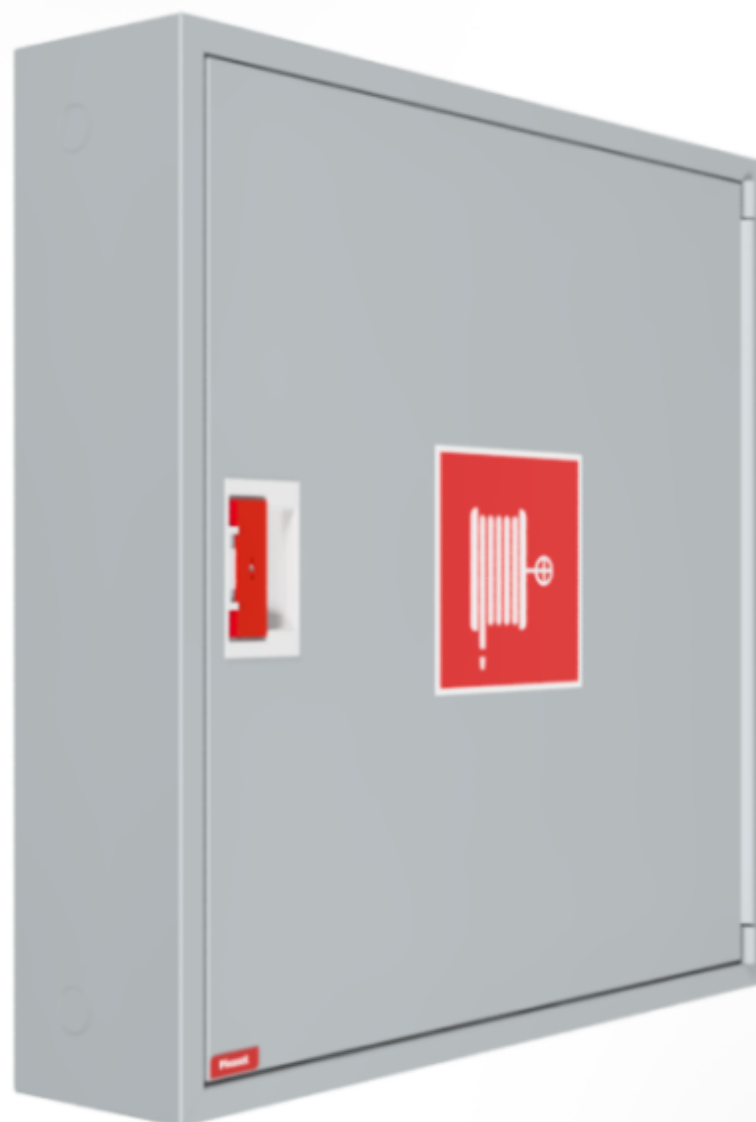

**PV-182 19mm/25m, grå - Brandhanekabinet**

---

## PV-182 19mm/25m, grå - Brandhanekabinet

Brandpostskab godkendt i henhold til EN 671-1:2012, med en brandpostslangetromle indeni. Designet til indendørs installation enten som en overflademonteret enhed eller delvist forsænket til en foretrukken dybde ved hjælp af en separat indbygningsramme. Vores brandhaner er produceret i Finland i overensstemmelse med standarden EN 671-1:2012. Pivaset's basismodeller af brandhanekabinetter og slangetromler på op til 30 meter er CE-mærkede. Skabene og slangetromlerne er fremstillet af epoxy pulverlakeret stålplade, 1,25 mm tyk for brandhanekabinetterne og 1 mm tyk for slangetromlerne. Tromlerne er konsekvent malet røde. Skabene fås i tre standardfarver: hvid, grå og rød, og andre farver kan fås på specialbestilling. Alle skabe har en svejset strukturel bagvæg og forstærkede døre med justerbare stålhængsler. Døren er udstyret med en speciallås med en brudsikker låsebeskyttelse. Dørene kan åbnes 180 grader, så en slangerulle, der er monteret på døren, kan fungere frit. Slangehjulets nav er specielt messingstøbt og testet. Brandhane-slangetromler overholder standard EN 694 og har letvægtsforstærkning af polyestervævning. De lette slanger fungerer ved 1,2 MPa med et sprængningstryk på 9 MPa (+20C). Alternativt kan brandhanekabinetter udstyres med en nitril/PVC-slange, der arbejder ved 1,2 MPa med et sprængningstryk på 4 MPa (+20C). (Se produktstatistikken for at bekræfte den monterede slange). Selv om slangen er let, anbefales den ikke til kontinuerlig brug til rengøring af stærkt slidte gulvoverflader. En slange-/dyseholder forhindrer, at slangen kommer i klemme mellem dørene. Alle skabsmodeller leveres med en fjederforstærket tilførselsslange og inkluderer en direkte/tågedyse og 1 afspærringsventil til brandhanskab.