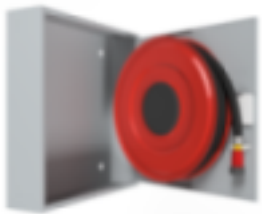

**PV-182 19mm/25m, grå - Brandhanekabinet**

---

## PV-182 19mm/25m, grå - Brandhanekabinet

Brandpostskab godkendt i henhold til EN 671-1:2012, med en brandpostslangetromle indeni. Designet til indendørs installation enten som en overflademonteret enhed eller delvist forsænket til en foretrukken dybde ved hjælp af en separat indbygningsramme. Vores brandhaner er produceret i Finland i overensstemmelse med standarden EN 671-1:2012. Pivaset's basismodeller af brandhanekabinetter og slangetromler på op til 30 meter er CE-mærkede. Skabene og slangetromlerne er fremstillet af epoxy pulverlakeret stålplade, 1,25 mm tyk for brandhanekabinetterne og 1 mm tyk for slangetromlerne. Tromlerne er konsekvent malet røde. Skabene fås i tre standardfarver: hvid, grå og rød, og andre farver kan fås på specialbestilling. Alle skabe har en svejset strukturel bagvæg og forstærkede døre med justerbare stålhængsler. Døren er udstyret med en speciallås med en brudsikker låsebeskyttelse. Dørene kan åbnes 180 grader, så en slangerulle, der er monteret på døren, kan fungere frit. Slangehjulets nav er specielt messingstøbt og testet. Brandhane-slangetromler overholder standard EN 694 og har letvægtsforstærkning af polyestervævning. De lette slanger fungerer ved 1,2 MPa med et sprængningstryk på 9 MPa (+20C). Alternativt kan brandhanekabinetter udstyres med en nitril/PVC-slange, der arbejder ved 1,2 MPa med et sprængningstryk på 4 MPa (+20C). (Se produktstatistikken for at bekræfte den monterede slange). Selv om slangen er let, anbefales den ikke til kontinuerlig brug til rengøring af stærkt slidte gulvoverflader. En slange-/dyseholder forhindrer, at slangen kommer i klemme mellem dørene. Alle skabsmodeller leveres med en fjederforstærket tilførselsslange og inkluderer en direkte/tågedyse og 1 afspærringsventil til brandhanskab.