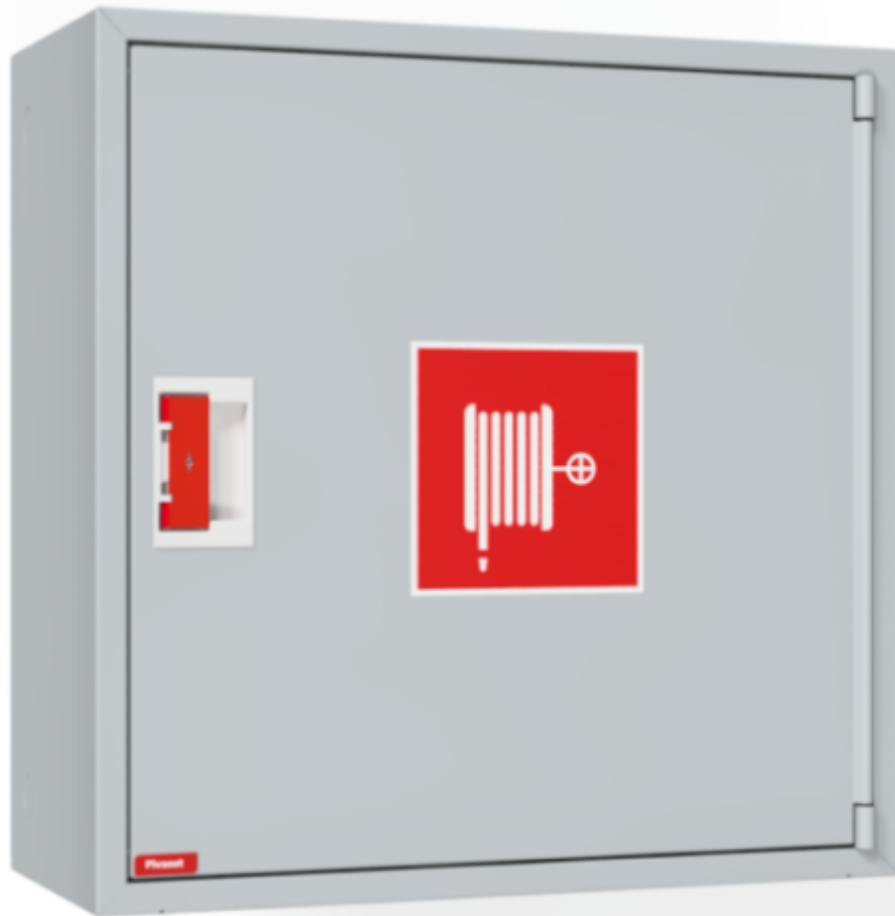

PV-10 19mm/25m harmaa 245mm syvä - Pikapalopostikaappi

PV-10 19mm/25m harmaa 245mm syvä - Pikapalopostikaappi

EN 671-1:2012 hyväksytty pikapalopostikaappi, jonka sisällä on pikapalopostikela. Suunniteltu asennettavaksi sisätiloihin pinta-asenteisena tai upotettuna erikseen myytävän upotuskehyyksen avulla. Pikapalopostikaapit valmistetaan 1,25 mm:n ja kelat 1 mm:n teräslevystä ja ovat epoksijauhemaalattut. Kaapeissa on aina hitsattu, rakennetta jäykistävä takaseinä ja ovet on vahvistettu. Ruuveilla säädettävät saranat ovat terästä. Oveissa on rikottavalla lukkosuojalla varustettu erikoislukko. Ovet aukeavat 180 astetta, joten oveen asennettu letkukela toimii esteettömästi. Kelojen keskiöt ovat erikoismessinkivalua ja ne on koeponnistettu. Palopostiletku on kevytletku, jossa on polyesterikudosvahvike. Sen käyttöpaine on 1.2 Mpa ja murtopaine 9 Mpa (+20C). Kevytletku on nimensä mukaisesti kevyt käsitellä mutta sitä ei suositella jatkuvaan pesukäyttöön kuluttaville lattiapinnoille. Kaikissa kaappimalleissa on jousella vahvistettu syöttöletku. Letkun-/suihkuputken pidike estää letkua jäämästä oven väliin. Pikapalopostit on varustettu suora-/sumusuihkuputkella ja 1 sulkuventtiilillä. Palopostikaapille on saatavilla upotuskehys, jonka avulla kaappi voidaan osittain upottaa haluttuun syvyyteen. Kaapit toimitetaan normaalisti oikeakätisenä. Vasenkätisen saa eri pyynnöstä. Kaappi on mahdollista muuttaa vasenkätiseksi myös jälkeinpäin.

Features

EN 671-1 / 2012 hyväksytty	kyllä
Letkun tyyppi	kevytletku
Väri	Harmaa (RAL 7040)
Letkun pituus (m)	25
Letkun halkaisija	19mm (3/4")
Korkeus (mm)	690
Leveys (mm)	690
Syvyys (mm)	245