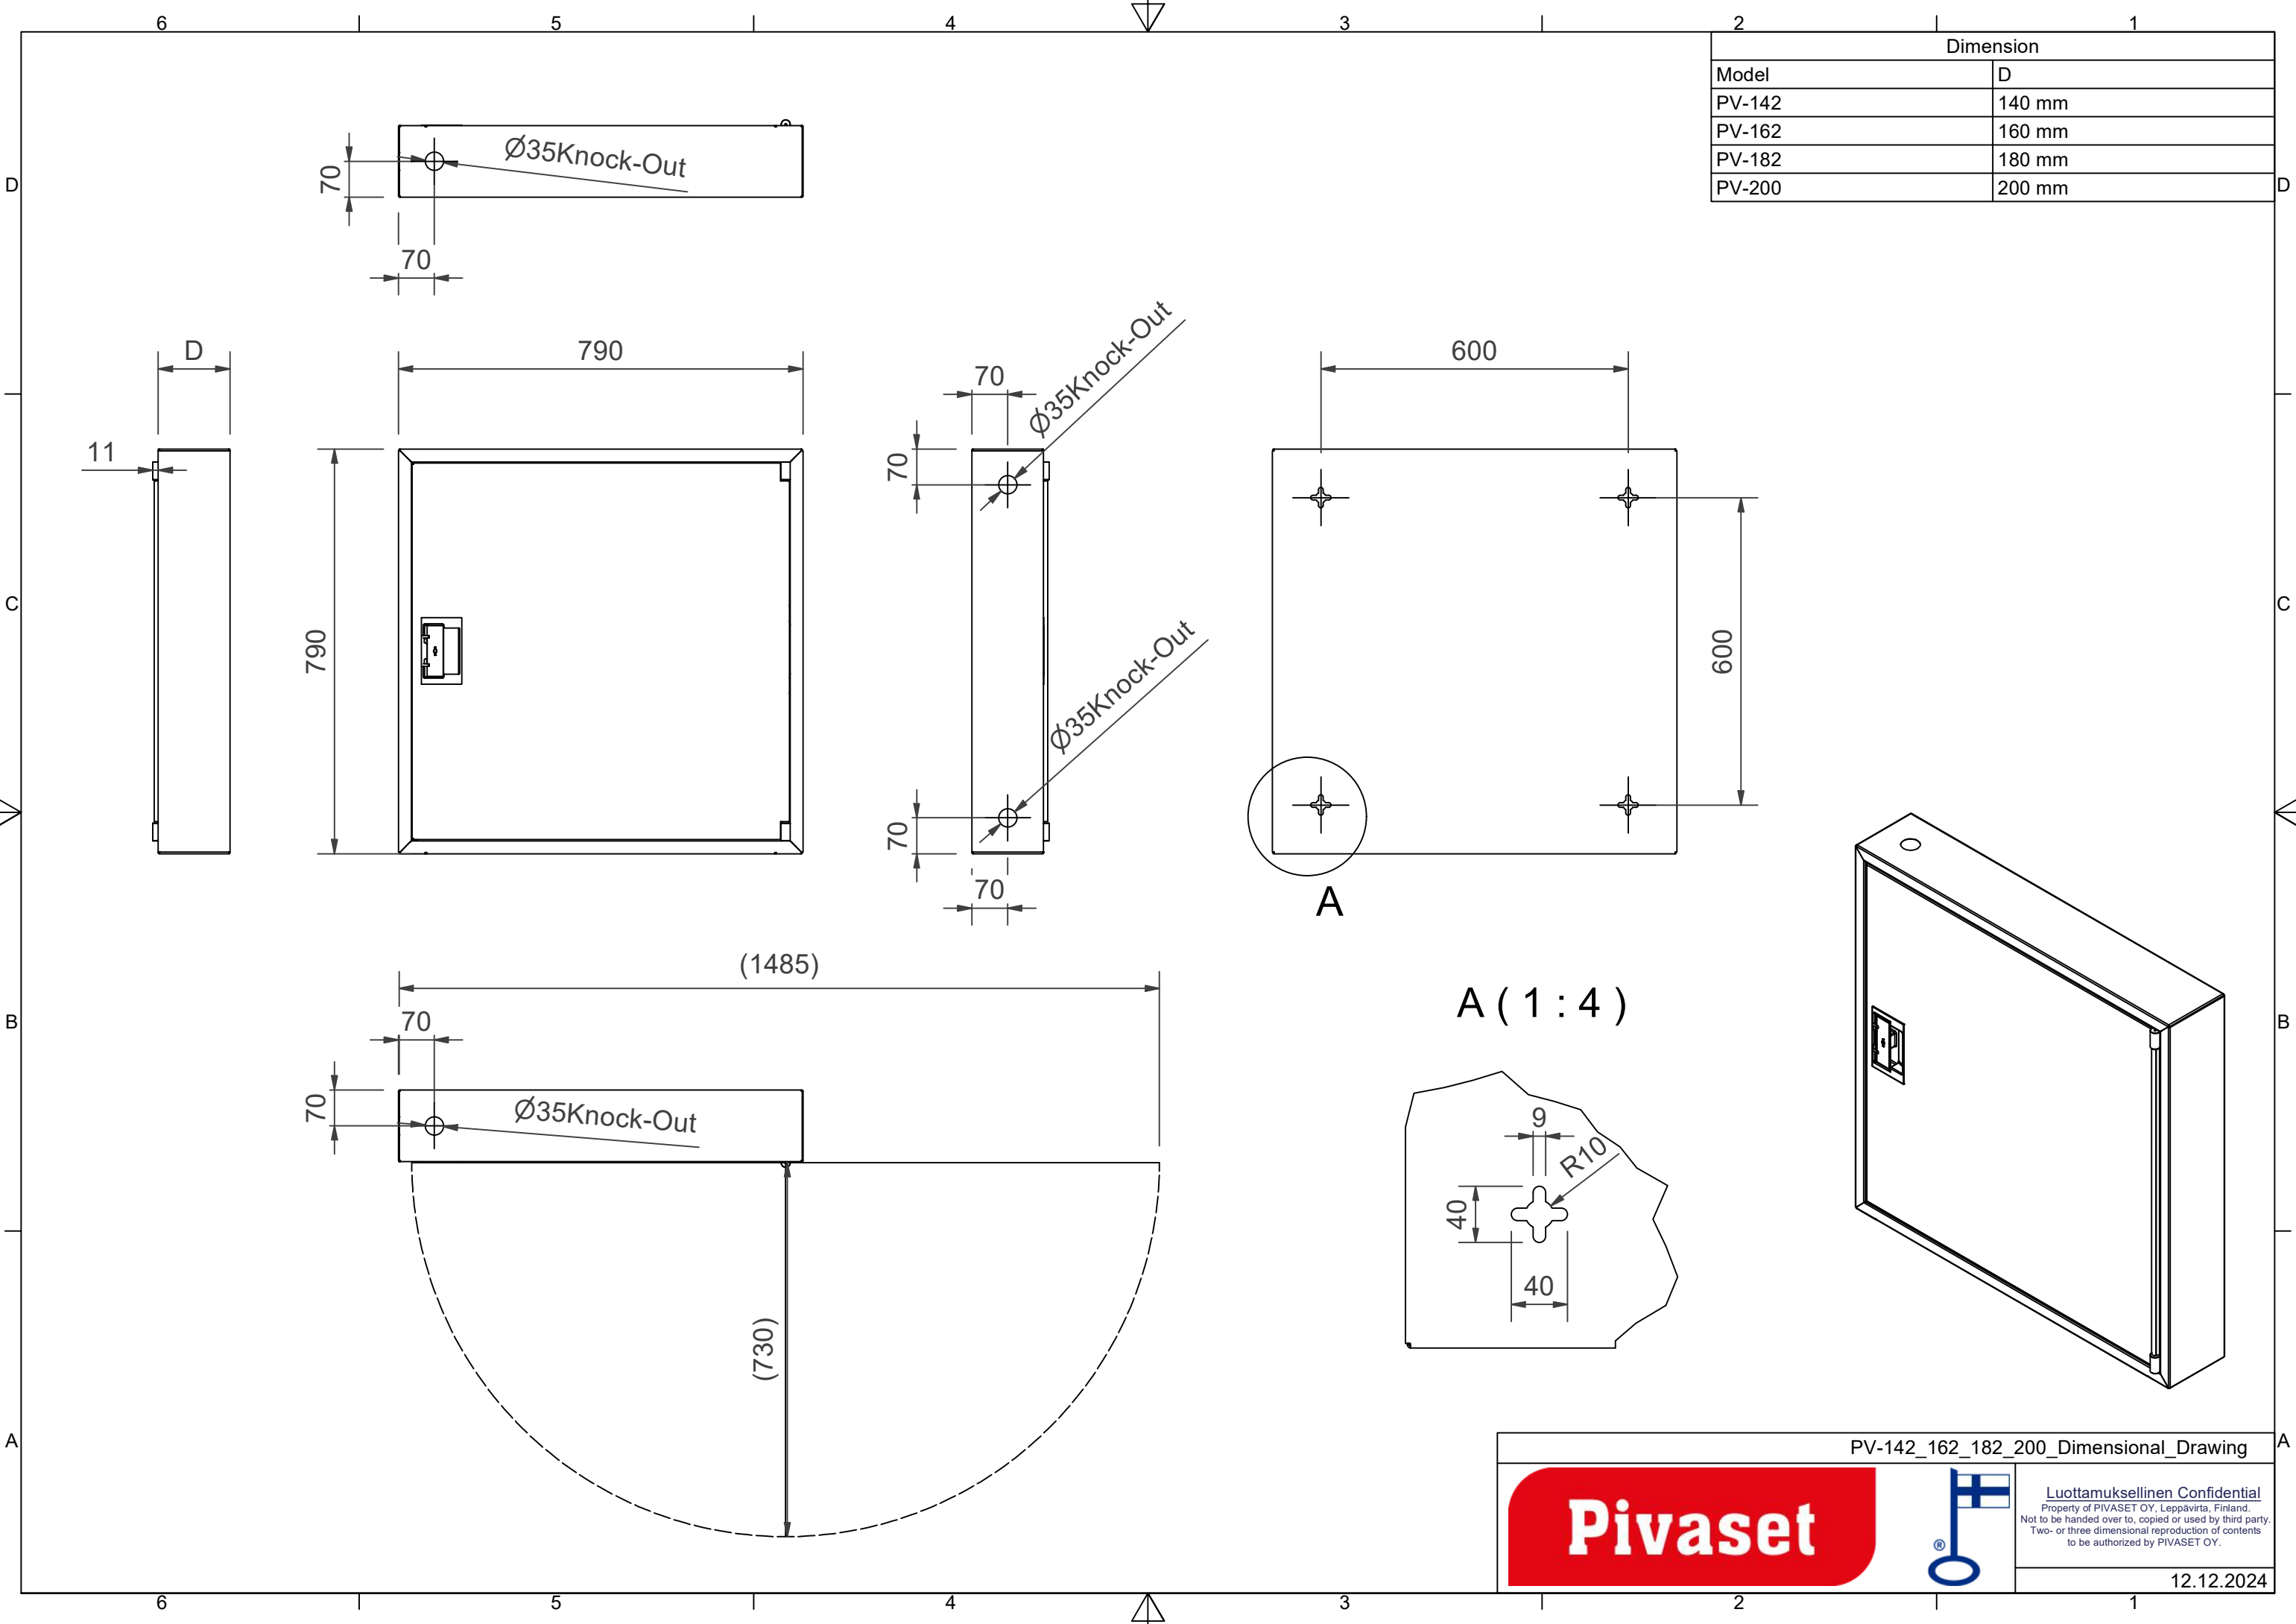

Dimension	
Model	D
PV-142	140 mm
PV-162	160 mm
PV-182	180 mm
PV-200	200 mm

Luottamuksellinen Confidential
Property of PIVASET OY, Leppävirta, Finland.
Not to be handed over to, copied or used by third party.
Two- or three dimensional reproduction of contents
to be authorized by PIVASET OY.

12.12.2024