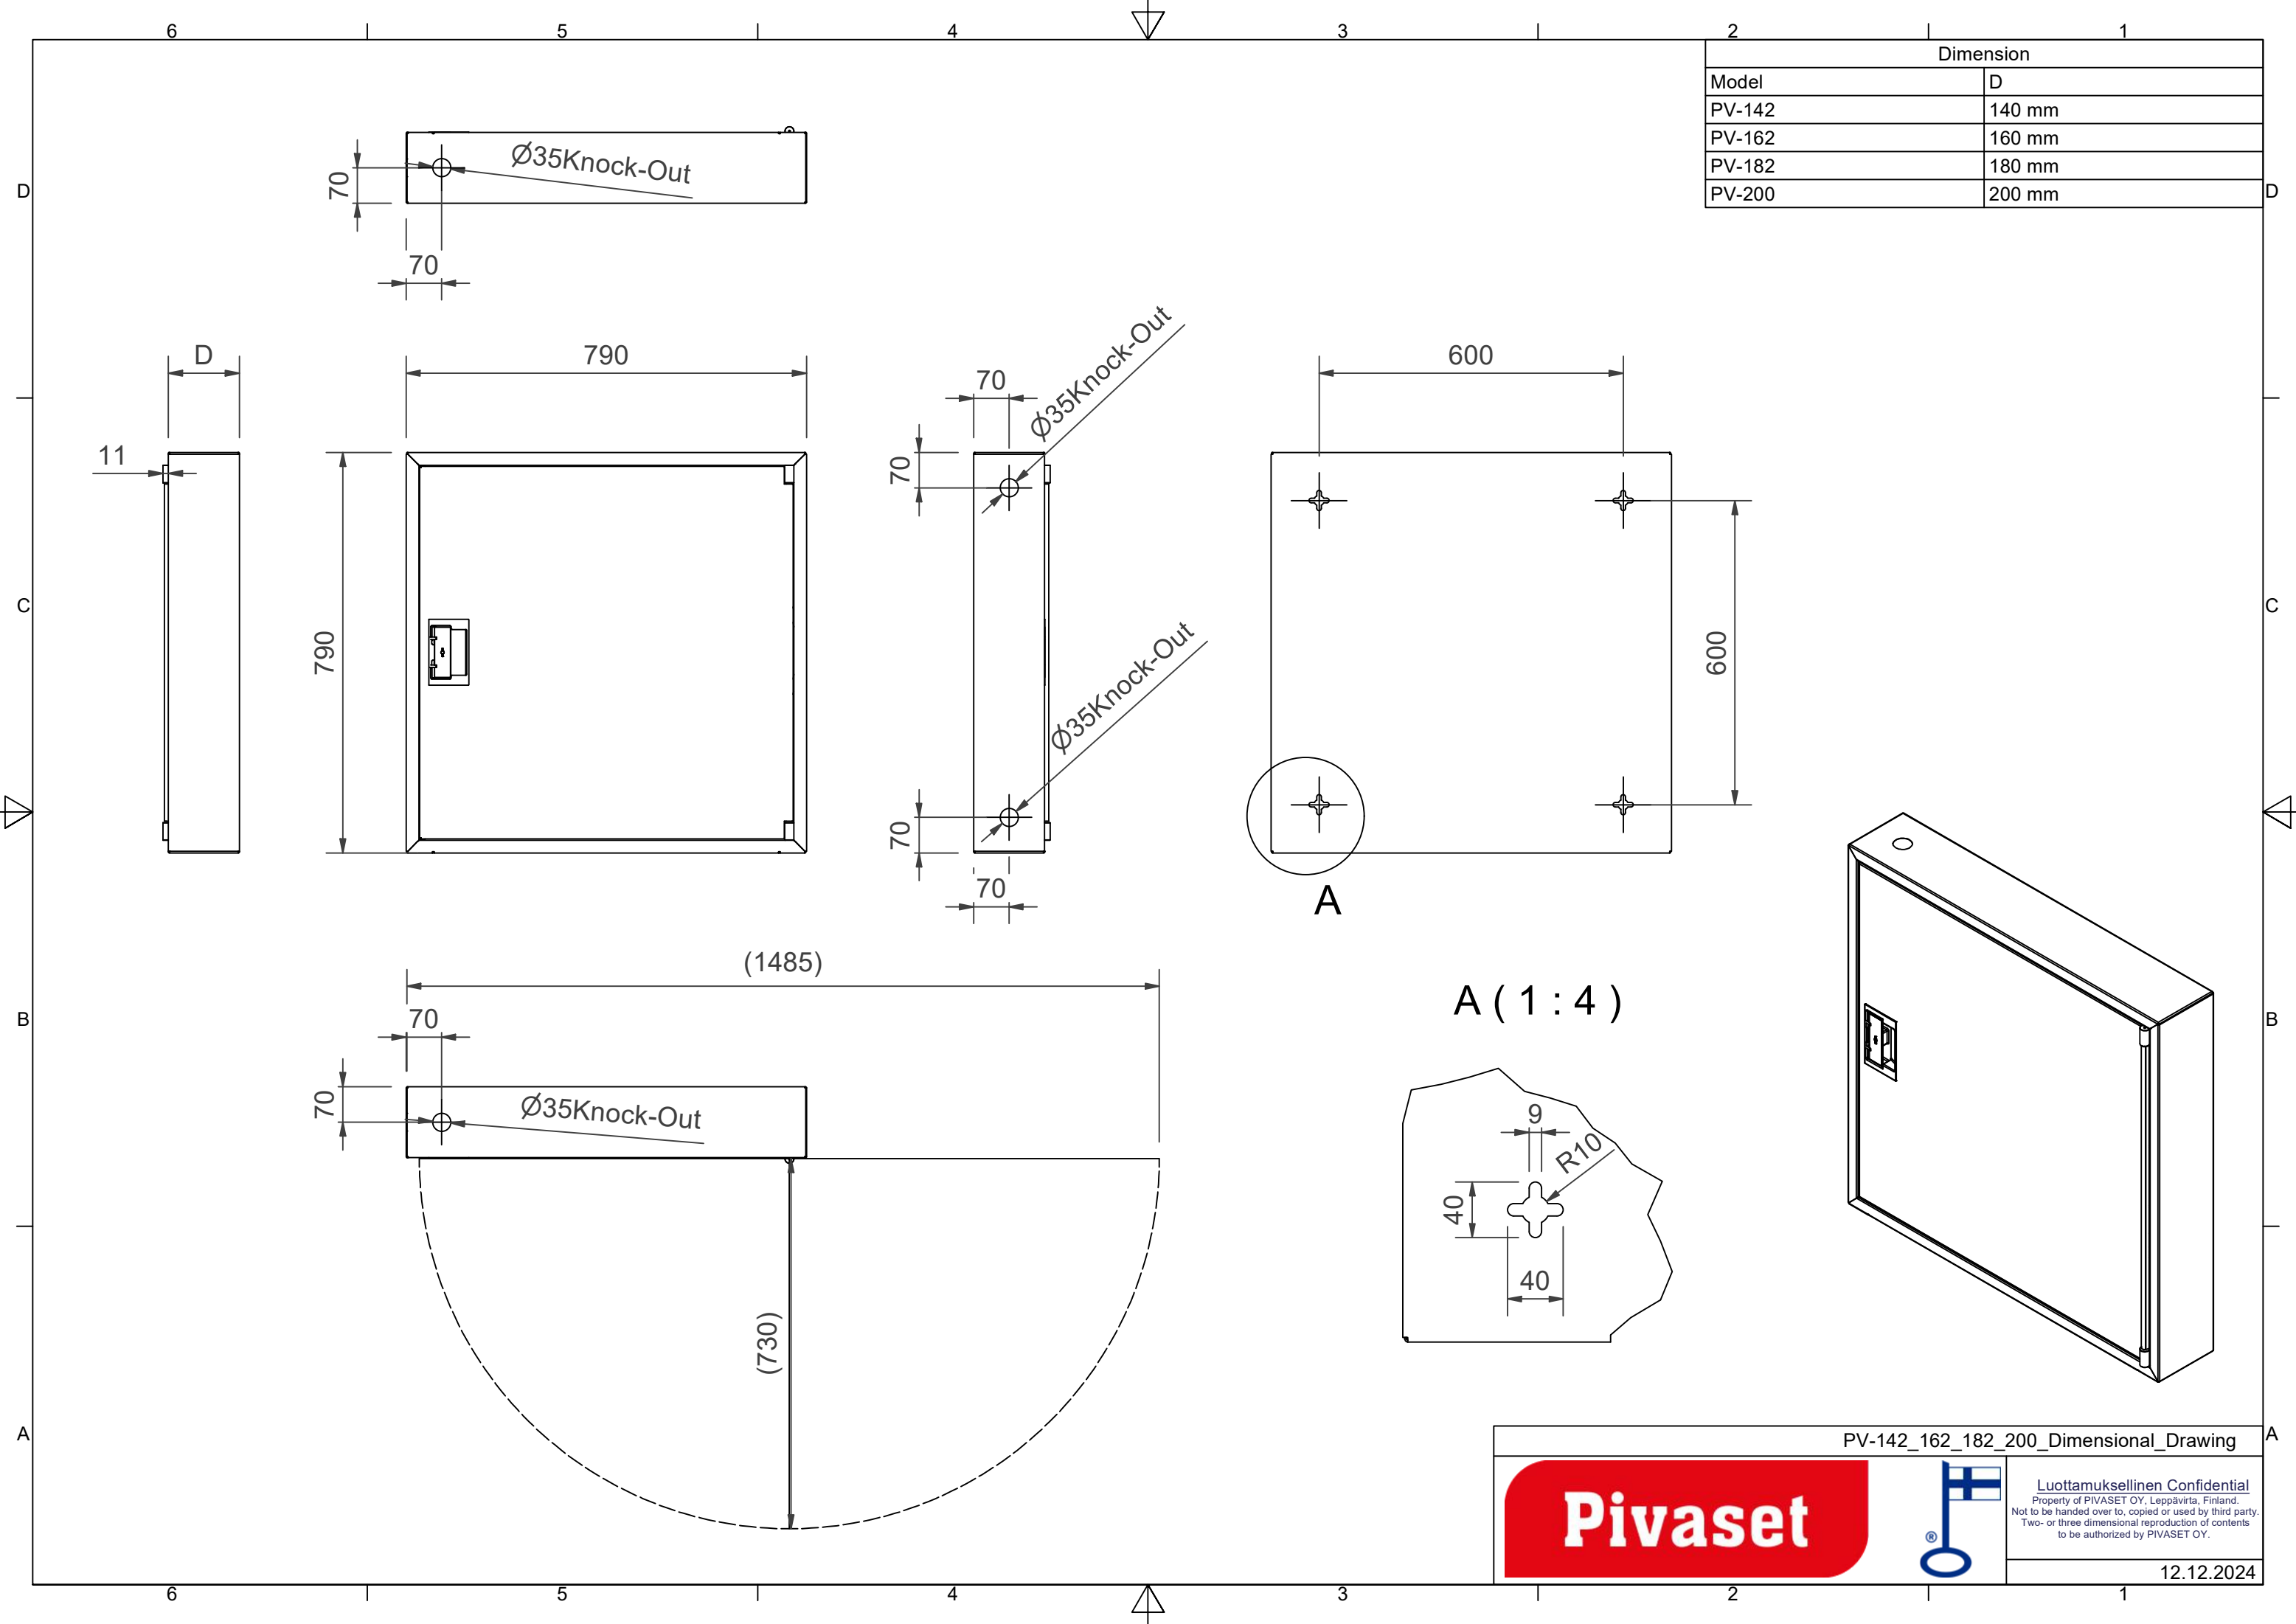

Dimension	
Model	D
PV-142	140 mm
PV-162	160 mm
PV-182	180 mm
PV-200	200 mm

A (1 : 4)