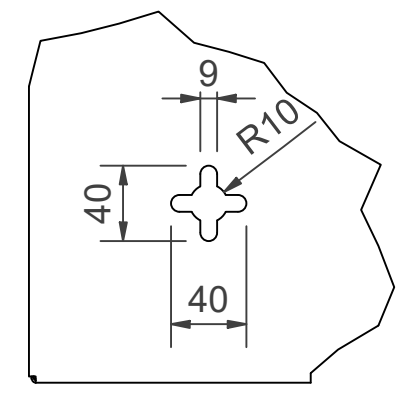

PV-142_162_182_200_Dimensional_Drawing

Pivaset

Luottamuksellinen Confidential
Property of PIVASET OY, Leppävirta, Finland.
Not to be handed over to, copied or used by third party.
Two- or three dimensional reproduction of contents
to be authorized by PIVASET OY.

12.12.2024