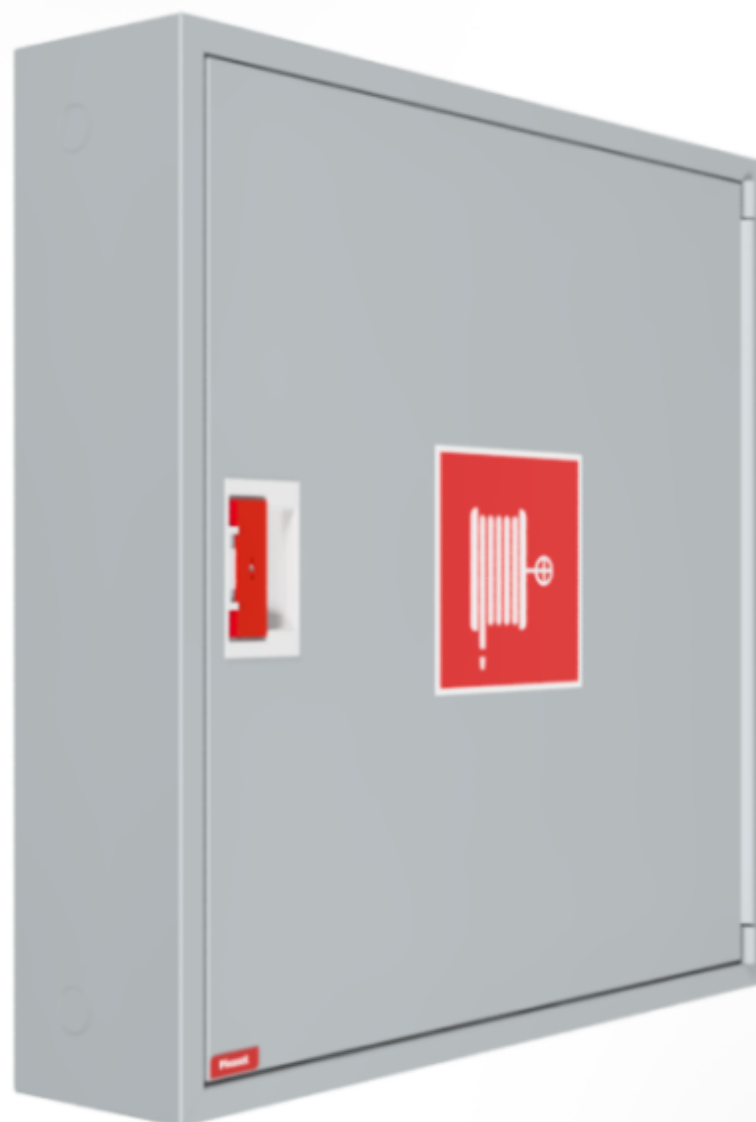

PV-182 19mm/30m, grå - Brandhanekabinet

PV-182 19mm/30m, grå - Brandhanekabinet

Brandpostskab godkendt i henhold til EN 671-1:2012, med en brandpostslangetromle indeni. Designet til indendørs installation enten som en overflademonteret enhed eller delvist forsænket til en foretrukken dybde ved hjælp af en separat indbygningsramme. Vores brandhaner er produceret i Finland i overensstemmelse med standarden EN 671-1:2012. Pivaset's basismodeller af brandhanekabinetter og slangetromler på op til 30 meter er CE-mærkede. Skabene og slangetromlerne er fremstillet af epoxy pulverlakeret stålplade, 1,25 mm tyk for brandhanekabinetterne og 1 mm tyk for slangetromlerne. Tromlerne er konsekvent malet røde. Skabene fås i tre standardfarver: hvid, grå og rød, og andre farver kan fås på specialbestilling. Alle skabe har en svejset strukturel bagvæg og forstærkede døre med justerbare stålhængsler. Døren er udstyret med en speciallås med en brudsikker låsebeskyttelse. Dørene kan åbnes 180 grader, så en slangerulle, der er monteret på døren, kan fungere frit. Slangehjulets nav er specielt messingstøbt og testet. Brandhane-slangetromler overholder standard EN 694 og har letvægtsforstærkning af polyestervævning. De lette slanger fungerer ved 1,2 MPa med et sprængningstryk på 9 MPa (+20C). Alternativt kan brandhanekabinetter udstyres med en nitril/PVC-slange, der arbejder ved 1,2 MPa med et sprængningstryk på 4 MPa (+20C). (Se produktstatistikken for at bekræfte den monterede slange). Selv om slangen er let, anbefales den ikke til kontinuerlig brug til rengøring af stærkt slidte gulvoverflader. En slange-/dyseholder forhindrer, at slangen kommer i klemme mellem dørene. Alle skabsmodeller leveres med en fjederforstærket tilførselsslange og inkluderer en direkte/tågedyse og 1 afspærringsventil til brandhaneskab.