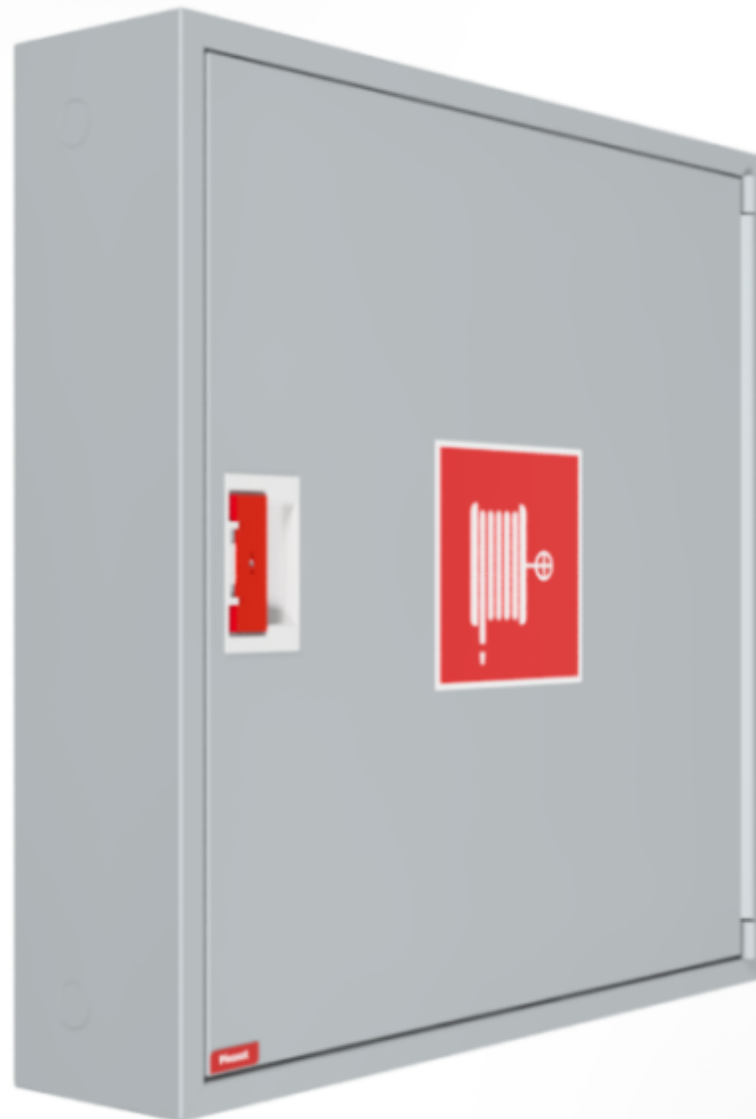

**PV-182 19mm/30m harmaa - Pikapalopostikaappi**

---

## PV-182 19mm/30m harmaa - Pikapalopostikaappi

Kapea pikapaloposti soveltuu hyvin ahtaisiin paikkoihin, kuten esimerkiksi käytäville. Pintamallin kaappi voidaan kokonaan tai osittain upottaa haluttuun syvyyteen käyttämällä erillistä upotuskehystä. EN 671-1:2012 hyväksytty pikapalopostikaappi, jonka sisällä on punaiseksi maalattu pikapalopostikelä. Pikapalopostikaapit valmistetaan 1,25 mm:n ja kelat 1 mm:n teräslevystä ja ovat epoksijauhemaalattut. Kaapeissa on aina hitsattu, rakennetta jäykistävä takaseinä ja ovet on vahvistettu. Ruuveilla säädettävät saranat ovat terästä. Oveissa on rikottavalla lukkosuojalla varustettu erikoislukko. Ovet aukeavat 180 astetta, joten oveen asennettu letkukela toimii esteettömästi. Kelojen keskiöt ovat erikoismessinkivalua ja ne on koeponnistettu. Palopostiletku on kevytletku, jossa on polyesterikudosvahvike. Sen käyttöpaine on 1.2 Mpa ja murtopaine 9 Mpa (+20C). Kevytletku on nimensä mukaisesti kevyt käsitellä mutta sitä ei suositella jatkuvaan pesukäyttöön kuluttaville lattiapinnoille. Kaikissa kaappimalleissa on jousella vahvistettu syöttöletku. Letkun-/suihkuputken pidike estää letkua jäämästä oven väliin. Pikapalopostit on varustettu suora-/sumusuihkuputkella ja 1 sulkuventtiilillä. Palopostikaapille on saatavilla upotuskehys, jonka avulla kaappi voidaan osittain upottaa haluttuun syvyyteen. Kaapit toimitetaan normaalisti oikeakätisenä. Vasenkätisen saa eri pyynnöstä. Kaappi on mahdollista muuttaa vasenkätiseksi myös jälkepäin.

### Features

LVI-numero	2953326
EN 671-1 / 2012 hyväksytty	kyllä
Letkun tyyppi	kevytletku
Väri	Harmaa (RAL 7040)
Letkun pituus (m)	30
Letkun halkaisija	19mm (3/4")
Korkeus (mm)	790
Leveys (mm)	790
Syvyys (mm)	180