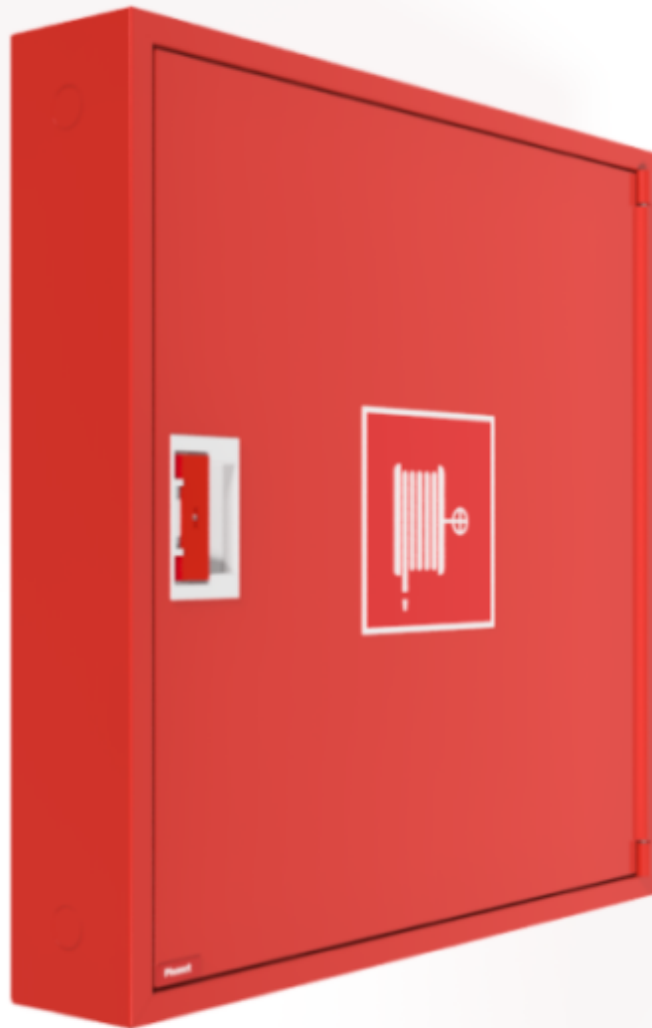

PV-142 19mm/15m punainen - Pikapalopostikaappi

PV-142 19mm/15m punainen - Pikapalopostikaappi

Kapea pikapaloposti soveltuu hyvin ahtaisiin paikkoihin, kuten esimerkiksi käytäville. Pintamallin kaappi voidaan kokonaan tai osittain upottaa haluttuun syvyyteen käyttämällä erillistä upotuskehystä. EN 671-1:2012 hyväksytty pikapalopostikaappi, jonka sisällä on punaiseksi maalattu pikapalopostikela. Pikapalopostikaapit valmistetaan 1,25 mm:n ja kelat 1 mm:n teräslevystä ja ovat epoksijauhemaalattut. Kaapeissa on aina hitsattu, rakennetta jäykistävä takaseinä ja ovet on vahvistettu. Ruuveilla säädettävät saranat ovat terästä. Oveissa on rikottavalla lukkosuojalla varustettu erikoislukko. Ovet aukeavat 180 astetta, joten oveen asennettu letkukela toimii esteettömästi. Kelojen keskiöt ovat erikoismessinkivalua ja ne on koeponnistettu. Palopostiletku on kevytletku, jossa on polyesterikudosvahvike. Sen käyttöpaine on 1.2 Mpa ja murtopaine 9 Mpa (+20C). Kevytletku on nimensä mukaisesti kevyt käsitellä mutta sitä ei suositella jatkuvaan pesukäyttöön kuluttaville lattiapinnoille. Kaikissa kaappimalleissa on jousella vahvistettu syöttöletku. Letkun-/suihkuputken pidike estää letkua jäämästä oven väliin. Pikapalopostit on varustettu suora-/sumusuihkuputkella ja 1 sulkuventtiilillä. Palopostikaapille on saatavilla upotuskehys, jonka avulla kaappi voidaan osittain upottaa haluttuun syvyyteen. Kaapit toimitetaan normaalisti oikeakätisenä. Vasenkätisen saa eri pyynnöstä. Kaappi on mahdollista muuttaa vasenkätiseksi myös jälkeinpäin.

Features

EN 671-1 / 2012 hyväksytty	kyllä
Letkun tyyppi	kevytletku
Väri	punainen (RAL 3020)
Letkun pituus (m)	15
Letkun halkaisija	19mm (3/4")
Korkeus (mm)	790
Leveys (mm)	790
Syvyys (mm)	1Syvyys (mm)