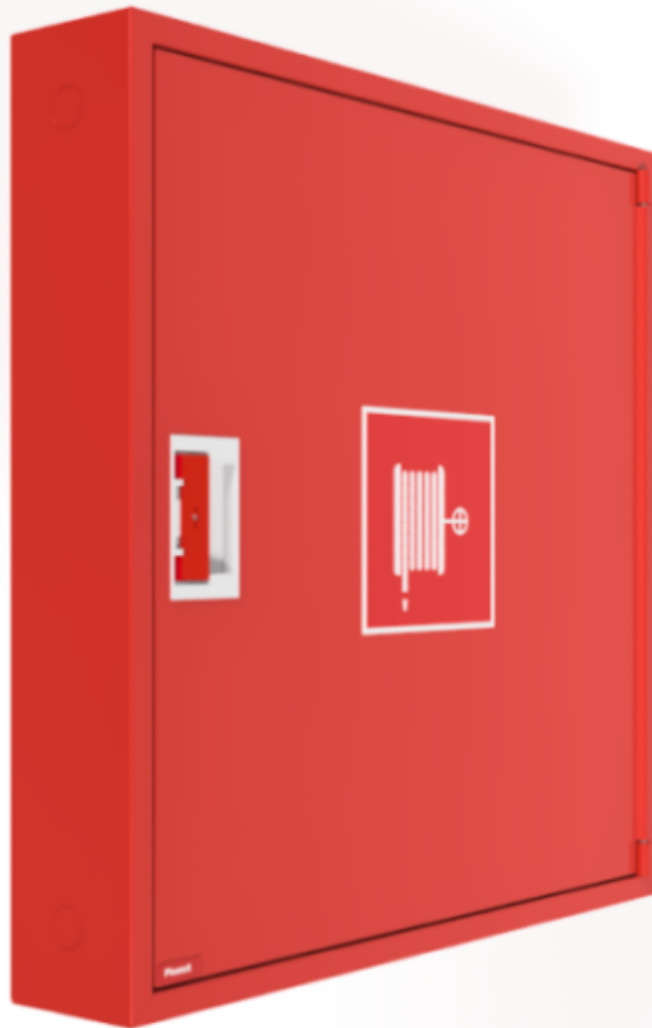

## PV-142 19mm/20m punainen - Pikapalopostikaappi

---

## PV-142 19mm/20m punainen - Pikapalopostikaappi

Kapea pikapaloposti soveltuu hyvin ahtaisiin paikkoihin, kuten esimerkiksi käytäville. Pintamallin kaappi voidaan kokonaan tai osittain upottaa haluttuun syvyyteen käyttämällä erillistä upotuskehystä. EN 671-1:2012 hyväksytty pikapalopostikaappi, jonka sisällä on punaiseksi maalattu pikapalopostikela. Pikapalopostikaapit valmistetaan 1,25 mm:n ja kelat 1 mm:n teräslevystä ja ovat epoksijauhemaalattut. Kaapeissa on aina hitsattu, rakennetta jäykistävä takaseinä ja ovet on vahvistettu. Ruuveilla säädettävät saranat ovat terästä. Oveissa on rikottavalla lukkosuojalla varustettu erikoislukko. Ovet aukeavat 180 astetta, joten oveen asennettu letkukela toimii esteettömästi. Kelojen keskiöt ovat erikoismessinkivalua ja ne on koeponnistettu. Palopostiletku on kevytletku, jossa on polyesterikudosvahvike. Sen käyttöpaine on 1.2 Mpa ja murtopaine 9 Mpa (+20C). Kevytletku on nimensä mukaisesti kevyt käsitellä mutta sitä ei suositella jatkuvaan pesukäyttöön kuluttaville lattiapinnoille. Kaikissa kaappimalleissa on jousella vahvistettu syöttöletku. Letkun-/suihkuputken pidike estää letkua jäämästä oven väliin. Pikapalopostit on varustettu suora-/sumusuihkuputkella ja 1 sulkuventtiilillä. Palopostikaapille on saatavilla upotuskehys, jonka avulla kaappi voidaan osittain upottaa haluttuun syvyyteen. Kaapit toimitetaan normaalisti oikeakätisenä. Vasenkätisen saa eri pyynnöstä. Kaappi on mahdollista muuttaa vasenkätiseksi myös jälkeenpäin.

### Features

EN 671-1 / 2012 hyväksytty	kyllä
Letkun tyyppi	kevytletku
Väri	punainen (RAL 3020)
Letkun pituus (m)	20
Letkun halkaisija	19mm (3/4")
Korkeus (mm)	790
Leveys (mm)	790
Syvyys (mm)	1Syvyys (mm)