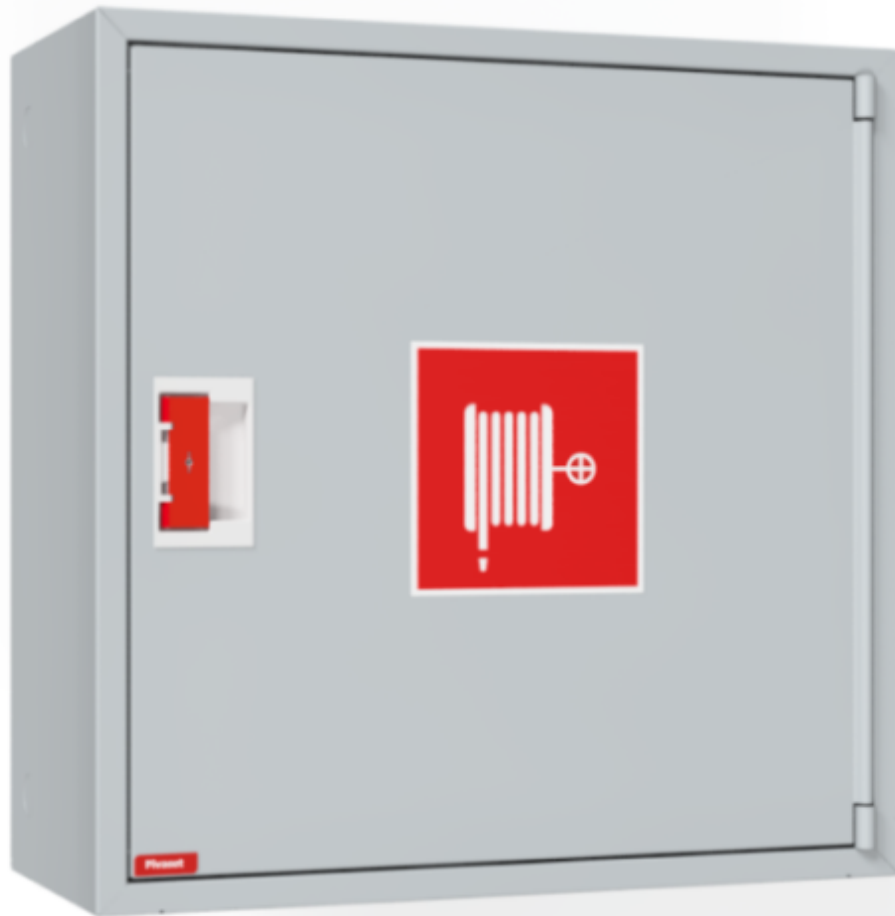

PV-10 19mm/30m harmaa 245mm syvä - Pikapalopostikaappi

PV-10 19mm/30m harmaa 245mm syvä - Pikapalopostikaappi

EN 671-1:2012 hyväksytty pikapalopostikaappi, jonka sisällä on pikapalopostikela. Suunniteltu asennettavaksi sisätiloihin pinta-asenteisena tai upotettuna erikseen myytävän upotuskehyyksen avulla. Pikapalopostikaapit valmistetaan 1,25 mm:n ja kelat 1 mm:n teräslevystä ja ovat epoksijauhemaalattut. Kaapeissa on aina hitsattu, rakennetta jäykistävä takaseinä ja ovet on vahvistettu. Ruuveilla säädettävät saranat ovat terästä. Oveissa on rikottavalla lukkosuojalla varustettu erikoislukko. Ovet aukeavat 180 astetta, joten oveen asennettu letkukela toimii esteettömästi. Kelojen keskiöt ovat erikoismessinkivalua ja ne on koeponnistettu. Palopostiletku on kevytletku, jossa on polyesterikudosvahvike. Sen käyttöpaine on 1.2 Mpa ja murtopaine 9 Mpa (+20C). Kevytletku on nimensä mukaisesti kevyt käsitellä mutta sitä ei suositella jatkuvaan pesukäyttöön kuluttaville lattiapinnoille. Kaikissa kaappimalleissa on jousella vahvistettu syöttöletku. Letkun-/suihkuputken pidike estää letkua jäämästä oven väliin. Pikapalopostit on varustettu suora-/sumusuihkuputkella ja 1 sulkuventtiilillä. Palopostikaapille on saatavilla upotuskehys, jonka avulla kaappi voidaan osittain upottaa haluttuun syvyyteen. Kaapit toimitetaan normaalisti oikeakätisenä. Vasenkätisen saa eri pyynnöstä. Kaappi on mahdollista muuttaa vasenkätiseksi myös jälkepäin.

Features

EN 671-1 / 2012 hyväksytty	kyllä
Letkun tyyppi	kevytletku
Väri	Harmaa (RAL 7040)
Letkun pituus (m)	30
Letkun halkaisija	19mm (3/4")
Korkeus (mm)	690
Leveys (mm)	690
Syvyys (mm)	245