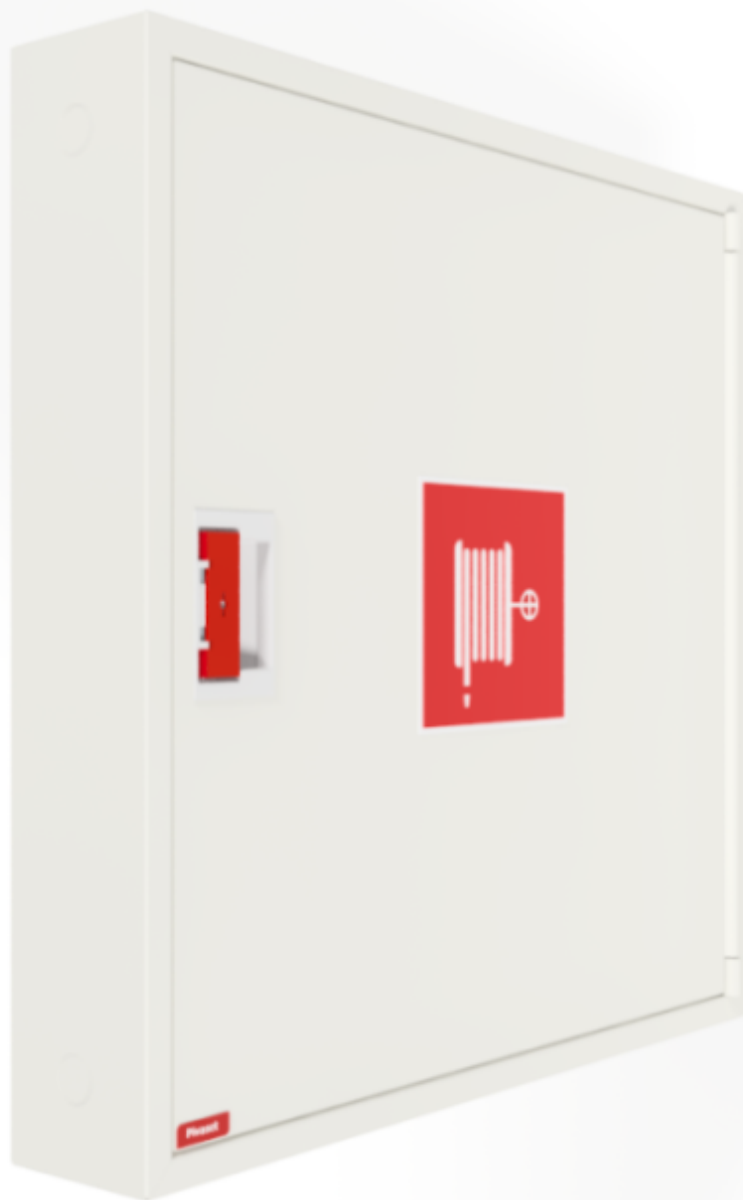

## PV-142 25mm/15m PVC, hvid - Brandhanekabinet

Brandpostskab godkendt i henhold til EN 671-1:2012, med en brandpostslangetromle indeni. Designet til indendørs installation enten som en overflademontet enhed eller delvist forsænket til en ønsket dybde ved hjælp af en separat indbygningsramme. Vores brandhaner er produceret i Finland i overensstemmelse med standarden EN 671-1:2012. Pivaset's basismodeller af brandhanekabinetter og slangetromler på op til 30 meter er CE-mærkede. Skabene og slangetromlerne er fremstillet af epoxypulverlakeret stålplade, 1,25 mm tyk for brandhanekabinetterne og 1 mm tyk for slangetromlerne. Tromlerne er konsekvent malet røde. Skabene fås i tre standardfarver: hvid, grå og rød, og andre farver kan fås på specialbestilling. Alle skabe har en svejset strukturel bagvæg og forstærkede døre med justerbare stålhængsler. Døren er udstyret med en speciallås med en brudsikker låsebeskyttelse. Dørene kan åbnes 180 grader, så en slangerulle, der er monteret på døren, kan fungere frit. Slangehulets nav er specielt messingstøbt og testet. Brandhane-slanger overholder standard EN 694 og har letvægtsforstærkning af polyestervævning. De lette slanger fungerer ved 1,2 MPa med et sprængningstryk på 9 MPa (+20C). Alternativt kan brandhanekabinetter udstyres med en nitril/PVC-slange, der arbejder ved 1,2 MPa med et sprængningstryk på 4 MPa (+20C). (Se produktstatistikken for at bekræfte den monterede slange). Selv om slangen er let, anbefales den ikke til kontinuerlig brug til rengøring af stærkt slidte gulvoverflader. En slange-/dyseholder forhindrer, at slangen kommer i klemme mellem dørene. Alle skabsmodeller leveres med en fjederforstærket tilførselsslange og inkluderer en direkte/tågedyse og 1 afspærringsventil til brandhanskabene.

### Features

EN 671-1 / 2012 hyväksytty	kyllä
Letkun tyyppi	PVC
Väri	Valkoinen (RAL 9016)
Letkun pituus (m)	15
Letkun halkaisija	25mm (1")
Korkeus (mm)	790
Leveys (mm)	790
Syvyys (mm)	140