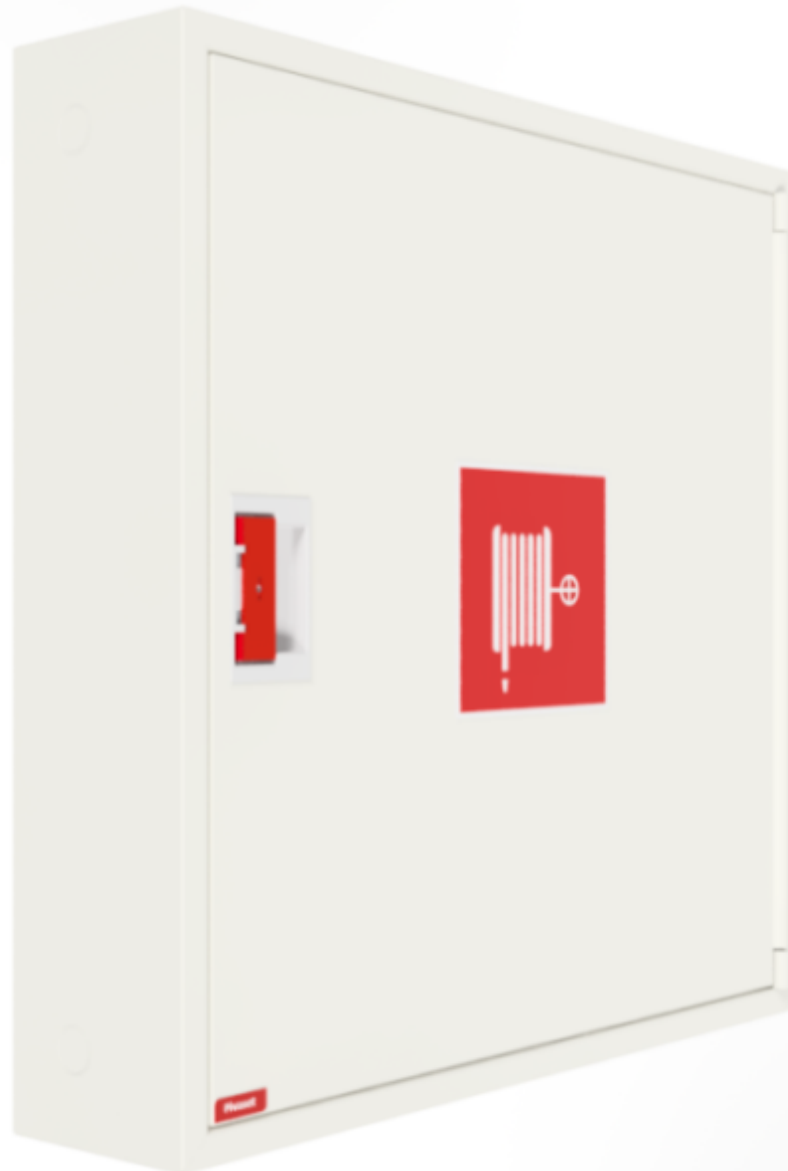

PV-182 25mm/30m, hvid* - Brandhanekabinet

PV-182 25mm/30m, hvid* - Brandhanekabinet

Brandpostskab godkendt i henhold til EN 671-1:2012, med en brandpostslangetromle indeni. Designet til indendørs installation enten som en overflademontet enhed eller delvist forsænket til en foretrukken dybde ved hjælp af en separat indbygningsramme. Vores brandhaner er produceret i Finland i overensstemmelse med standarden EN 671-1:2012. Pivaset's basismodeller af brandhanekabinetter og slangetromler på op til 30 meter er CE-mærkede. Skabene og slangetromlerne er fremstillet af epoxy pulverlakeret stålplade, 1,25 mm tyk for brandhanekabinetterne og 1 mm tyk for slangetromlerne. Tromlerne er konsekvent malet røde. Skabene fås i tre standardfarver: hvid, grå og rød, og andre farver kan fås på specialbestilling. Alle skabe har en svejset strukturel bagvæg og forstærkede døre med justerbare stålhængsler. Døren er udstyret med en speciallås med en brudsikker låsebeskyttelse. Dørene kan åbnes 180 grader, så en slangerulle, der er monteret på døren, kan fungere frit. Slangehjulets nav er specielt messingstøbt og testet. Brandhane-slanger overholder standard EN 694 og har letvægtsforstærkning af polyestervævning. De lette slanger fungerer ved 1,2 MPa med et sprængningstryk på 9 MPa (+20C). Alternativt kan brandhanekabinetter udstyres med en nitril/PVC-slange, der arbejder ved 1,2 MPa med et sprængningstryk på 4 MPa (+20C). (Se produktstatistikken for at bekræfte den monterede slange). Selv om slangen er let, anbefales den ikke til kontinuerlig brug til rengøring af stærkt slidte gulvoverflader. En slange-/dyseholder forhindrer, at slangen kommer i klemme mellem dørene. Alle skabsmodeller leveres med en fjederforstærket tilførselsslange og inkluderer en direkte/tågedyse og 1 afspærringsventil til brandhanskab.