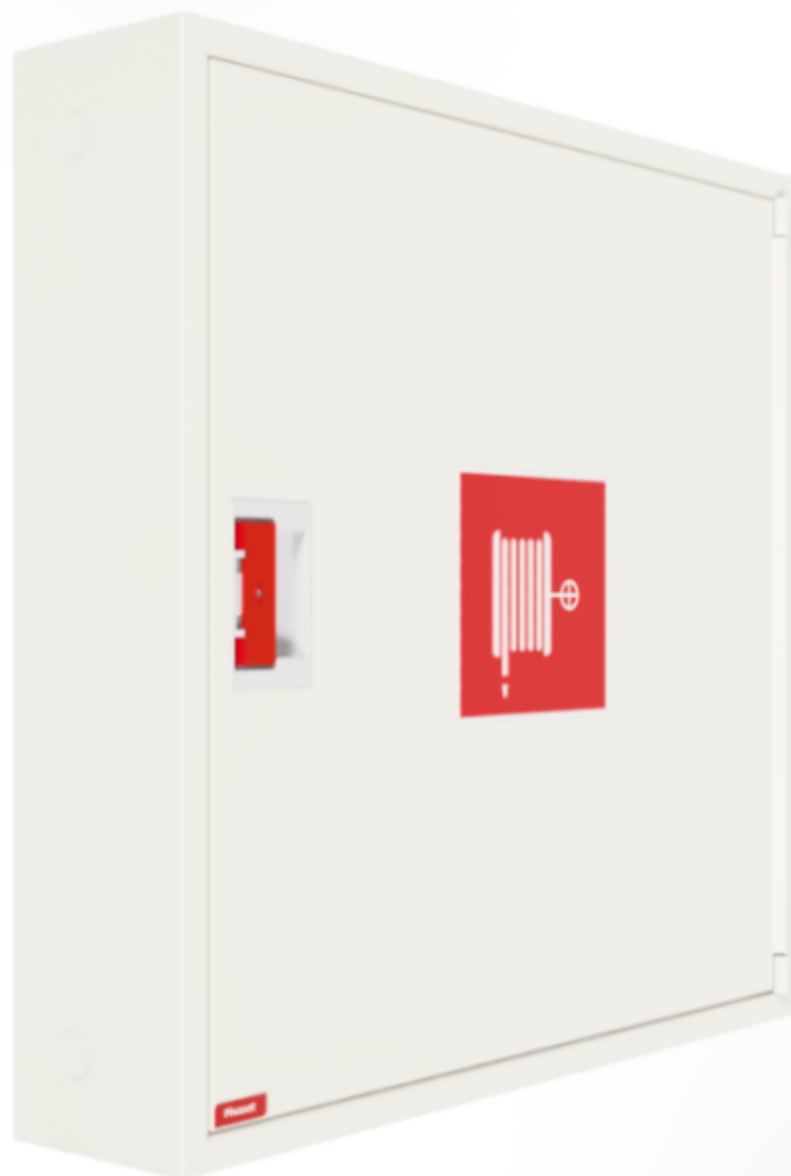

PV-182 25mm/30m PVC, hvid - Brandhanekabinet

PV-182 25mm/30m PVC, hvid - Brandhanekabinet

Brandpostskab godkendt i henhold til EN 671-1:2012, med en brandpostslangetromle indeni. Designet til indendørs installation enten som en overflademontet enhed eller delvist forsænket til en foretrukken dybde ved hjælp af en separat indbygningsramme. Vores brandhaner er produceret i Finland i overensstemmelse med standarden EN 671-1:2012. Pivaset's basismodeller af brandhanekabinetter og slangetromler på op til 30 meter er CE-mærkede. Skabene og slangetromlerne er fremstillet af epoxypulverlakeret stålplade, 1,25 mm tyk for brandhanekabinetterne og 1 mm tyk for slangetromlerne. Tromlerne er konsekvent malet røde. Skabene fås i tre standardfarver: hvid, grå og rød, og andre farver kan fås på specialbestilling. Alle skabe har en svejset strukturel bagvæg og forstærkede døre med justerbare stålhængsler. Døren er udstyret med en speciallås med en brudsikker låsebeskyttelse. Dørene kan åbnes 180 grader, så en slangerulle, der er monteret på døren, kan fungere frit. Slangehjulets nav er specielt messingstøbt og testet. Brandhane-slanger overholder standard EN 694 og har letvægtsforstærkning af polyestervævning. De lette slanger fungerer ved 1,2 MPa med et sprængningstryk på 9 MPa (+20C). Alternativt kan brandhanekabinetter udstyres med en nitril/PVC-slange, der arbejder ved 1,2 MPa med et sprængningstryk på 4 MPa (+20C). (Se produktstatistikken for at bekræfte den monterede slange). Selv om slangen er let, anbefales den ikke til kontinuerlig brug til rengøring af stærkt slidte gulvoverflader. En slange-/dyseholder forhindrer, at slangen kommer i klemme mellem dørene. Alle skabsmodeller leveres med en fjederforstærket tilførselsslange og inkluderer en direkte/tågedyse og 1 afspærringsventil til brandhanskab.