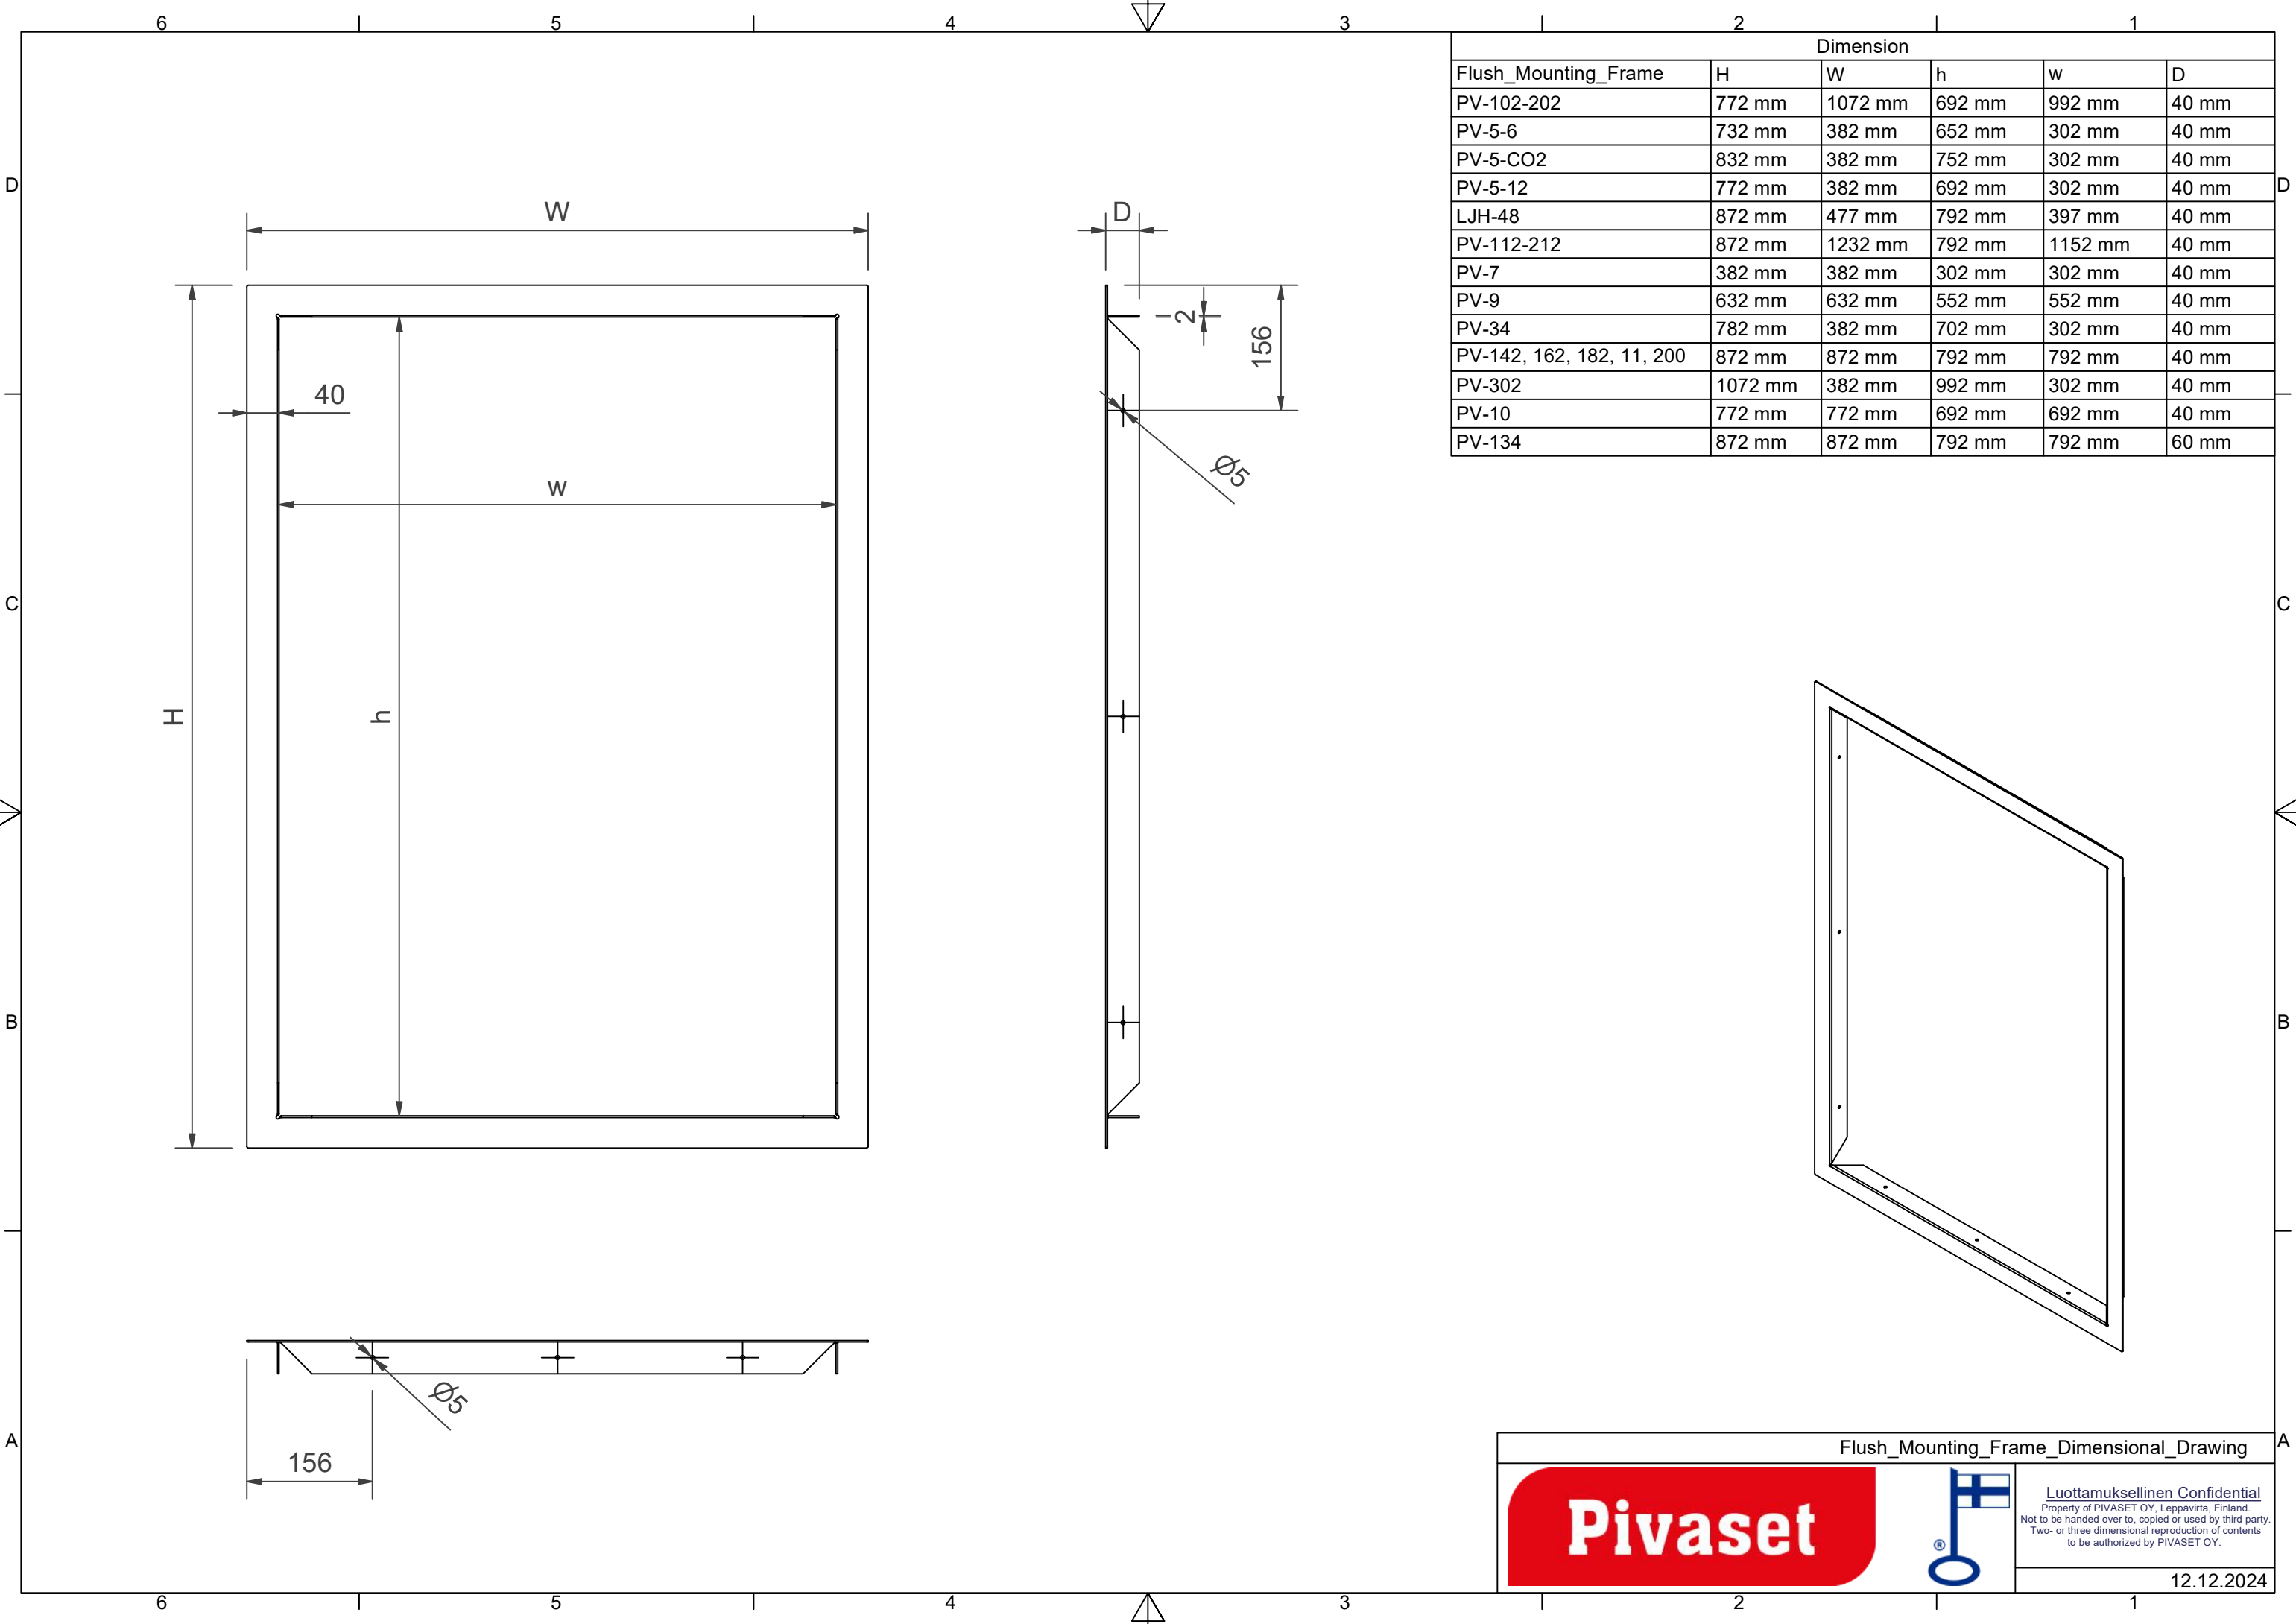

## Indbygningsramme 300x700x40 rød -

---

**Indbygningsramme 300x700x40 rød -**

---

L-formet ramme til indbygning. Med rammen kan skabet sænkes helt eller delvist.

**Features**

---

Farve	Rød (RAL 3020)
Højde (mm)	700
Bredde (mm)	300
Dybde (mm)	40

Flush_Mounting_Frame	Dimension				
	H	W	h	w	D
PV-102-202	772 mm	1072 mm	692 mm	992 mm	40 mm
PV-5-6	732 mm	382 mm	652 mm	302 mm	40 mm
PV-5-CO2	832 mm	382 mm	752 mm	302 mm	40 mm
PV-5-12	772 mm	382 mm	692 mm	302 mm	40 mm
LJH-48	872 mm	477 mm	792 mm	397 mm	40 mm
PV-112-212	872 mm	1232 mm	792 mm	1152 mm	40 mm
PV-7	382 mm	382 mm	302 mm	302 mm	40 mm
PV-9	632 mm	632 mm	552 mm	552 mm	40 mm
PV-34	782 mm	382 mm	702 mm	302 mm	40 mm
PV-142, 162, 182, 11, 200	872 mm	872 mm	792 mm	792 mm	40 mm
PV-302	1072 mm	382 mm	992 mm	302 mm	40 mm
PV-10	772 mm	772 mm	692 mm	692 mm	40 mm
PV-134	872 mm	872 mm	792 mm	792 mm	60 mm