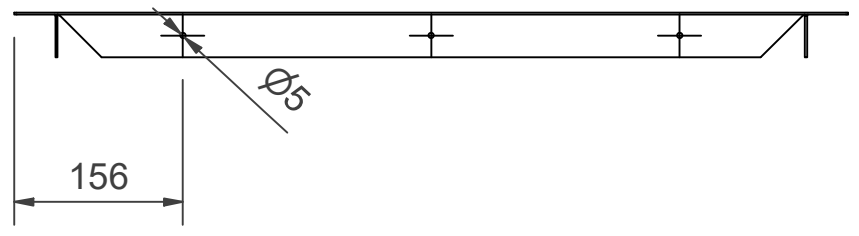

Indbygningsramme 300x700x40 hvid * -

Indbygningsramme 300x700x40 hvid * -

L-formet ramme til indbygning. Med rammen kan skabet sænkes helt eller delvist.

Features

Finsk "lvi-nummer"	2953385
Farve	Hvid (RAL 9016))
Højde (mm)	700
Bredde (mm)	300
Dybde (mm)	40

Flush_Mounting_Frame	Dimension				
	H	W	h	w	D
PV-102-202	772 mm	1072 mm	692 mm	992 mm	40 mm
PV-5-6	732 mm	382 mm	652 mm	302 mm	40 mm
PV-5-CO2	832 mm	382 mm	752 mm	302 mm	40 mm
PV-5-12	772 mm	382 mm	692 mm	302 mm	40 mm
LJH-48	872 mm	477 mm	792 mm	397 mm	40 mm
PV-112-212	872 mm	1232 mm	792 mm	1152 mm	40 mm
PV-7	382 mm	382 mm	302 mm	302 mm	40 mm
PV-9	632 mm	632 mm	552 mm	552 mm	40 mm
PV-34	782 mm	382 mm	702 mm	302 mm	40 mm
PV-142, 162, 182, 11, 200	872 mm	872 mm	792 mm	792 mm	40 mm
PV-302	1072 mm	382 mm	992 mm	302 mm	40 mm
PV-10	772 mm	772 mm	692 mm	692 mm	40 mm
PV-134	872 mm	872 mm	792 mm	792 mm	60 mm