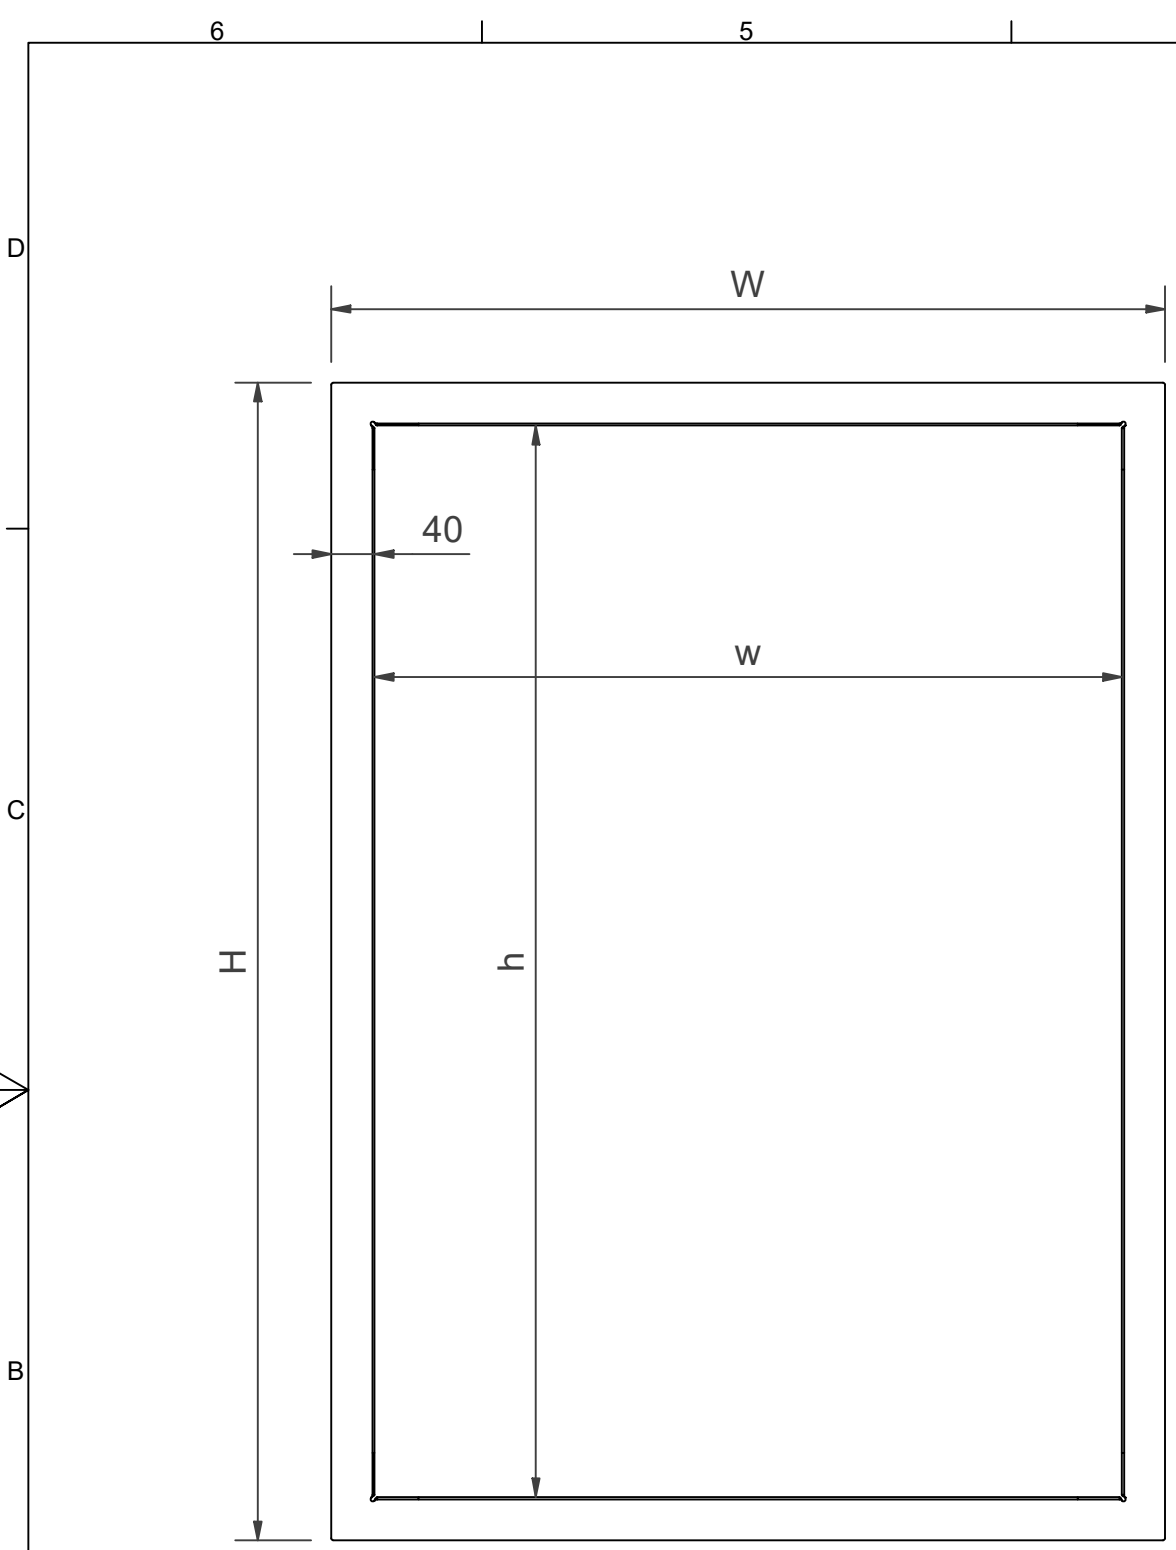

Indbygningsramme 300x700x40 hvid * -

Indbygningsramme 300x700x40 hvid * -

L-formet ramme til indbygning. Med rammen kan skabet sænkes helt eller delvist.

Features

Finsk "lvi-nummer"	2953385
Farve	Hvid (RAL 9016))
Højde (mm)	700
Bredde (mm)	300
Dybde (mm)	40

Flush_Mounting_Frame	Dimension				
	H	W	h	w	D
PV-102-202	772 mm	1072 mm	692 mm	992 mm	40 mm
PV-5-6	732 mm	382 mm	652 mm	302 mm	40 mm
PV-5-CO2	832 mm	382 mm	752 mm	302 mm	40 mm
PV-5-12	772 mm	382 mm	692 mm	302 mm	40 mm
LJH-48	872 mm	477 mm	792 mm	397 mm	40 mm
PV-112-212	872 mm	1232 mm	792 mm	1152 mm	40 mm
PV-7	382 mm	382 mm	302 mm	302 mm	40 mm
PV-9	632 mm	632 mm	552 mm	552 mm	40 mm
PV-34	782 mm	382 mm	702 mm	302 mm	40 mm
PV-142, 162, 182, 11, 200	872 mm	872 mm	792 mm	792 mm	40 mm
PV-302	1072 mm	382 mm	992 mm	302 mm	40 mm
PV-10	772 mm	772 mm	692 mm	692 mm	40 mm
PV-134	872 mm	872 mm	792 mm	792 mm	60 mm