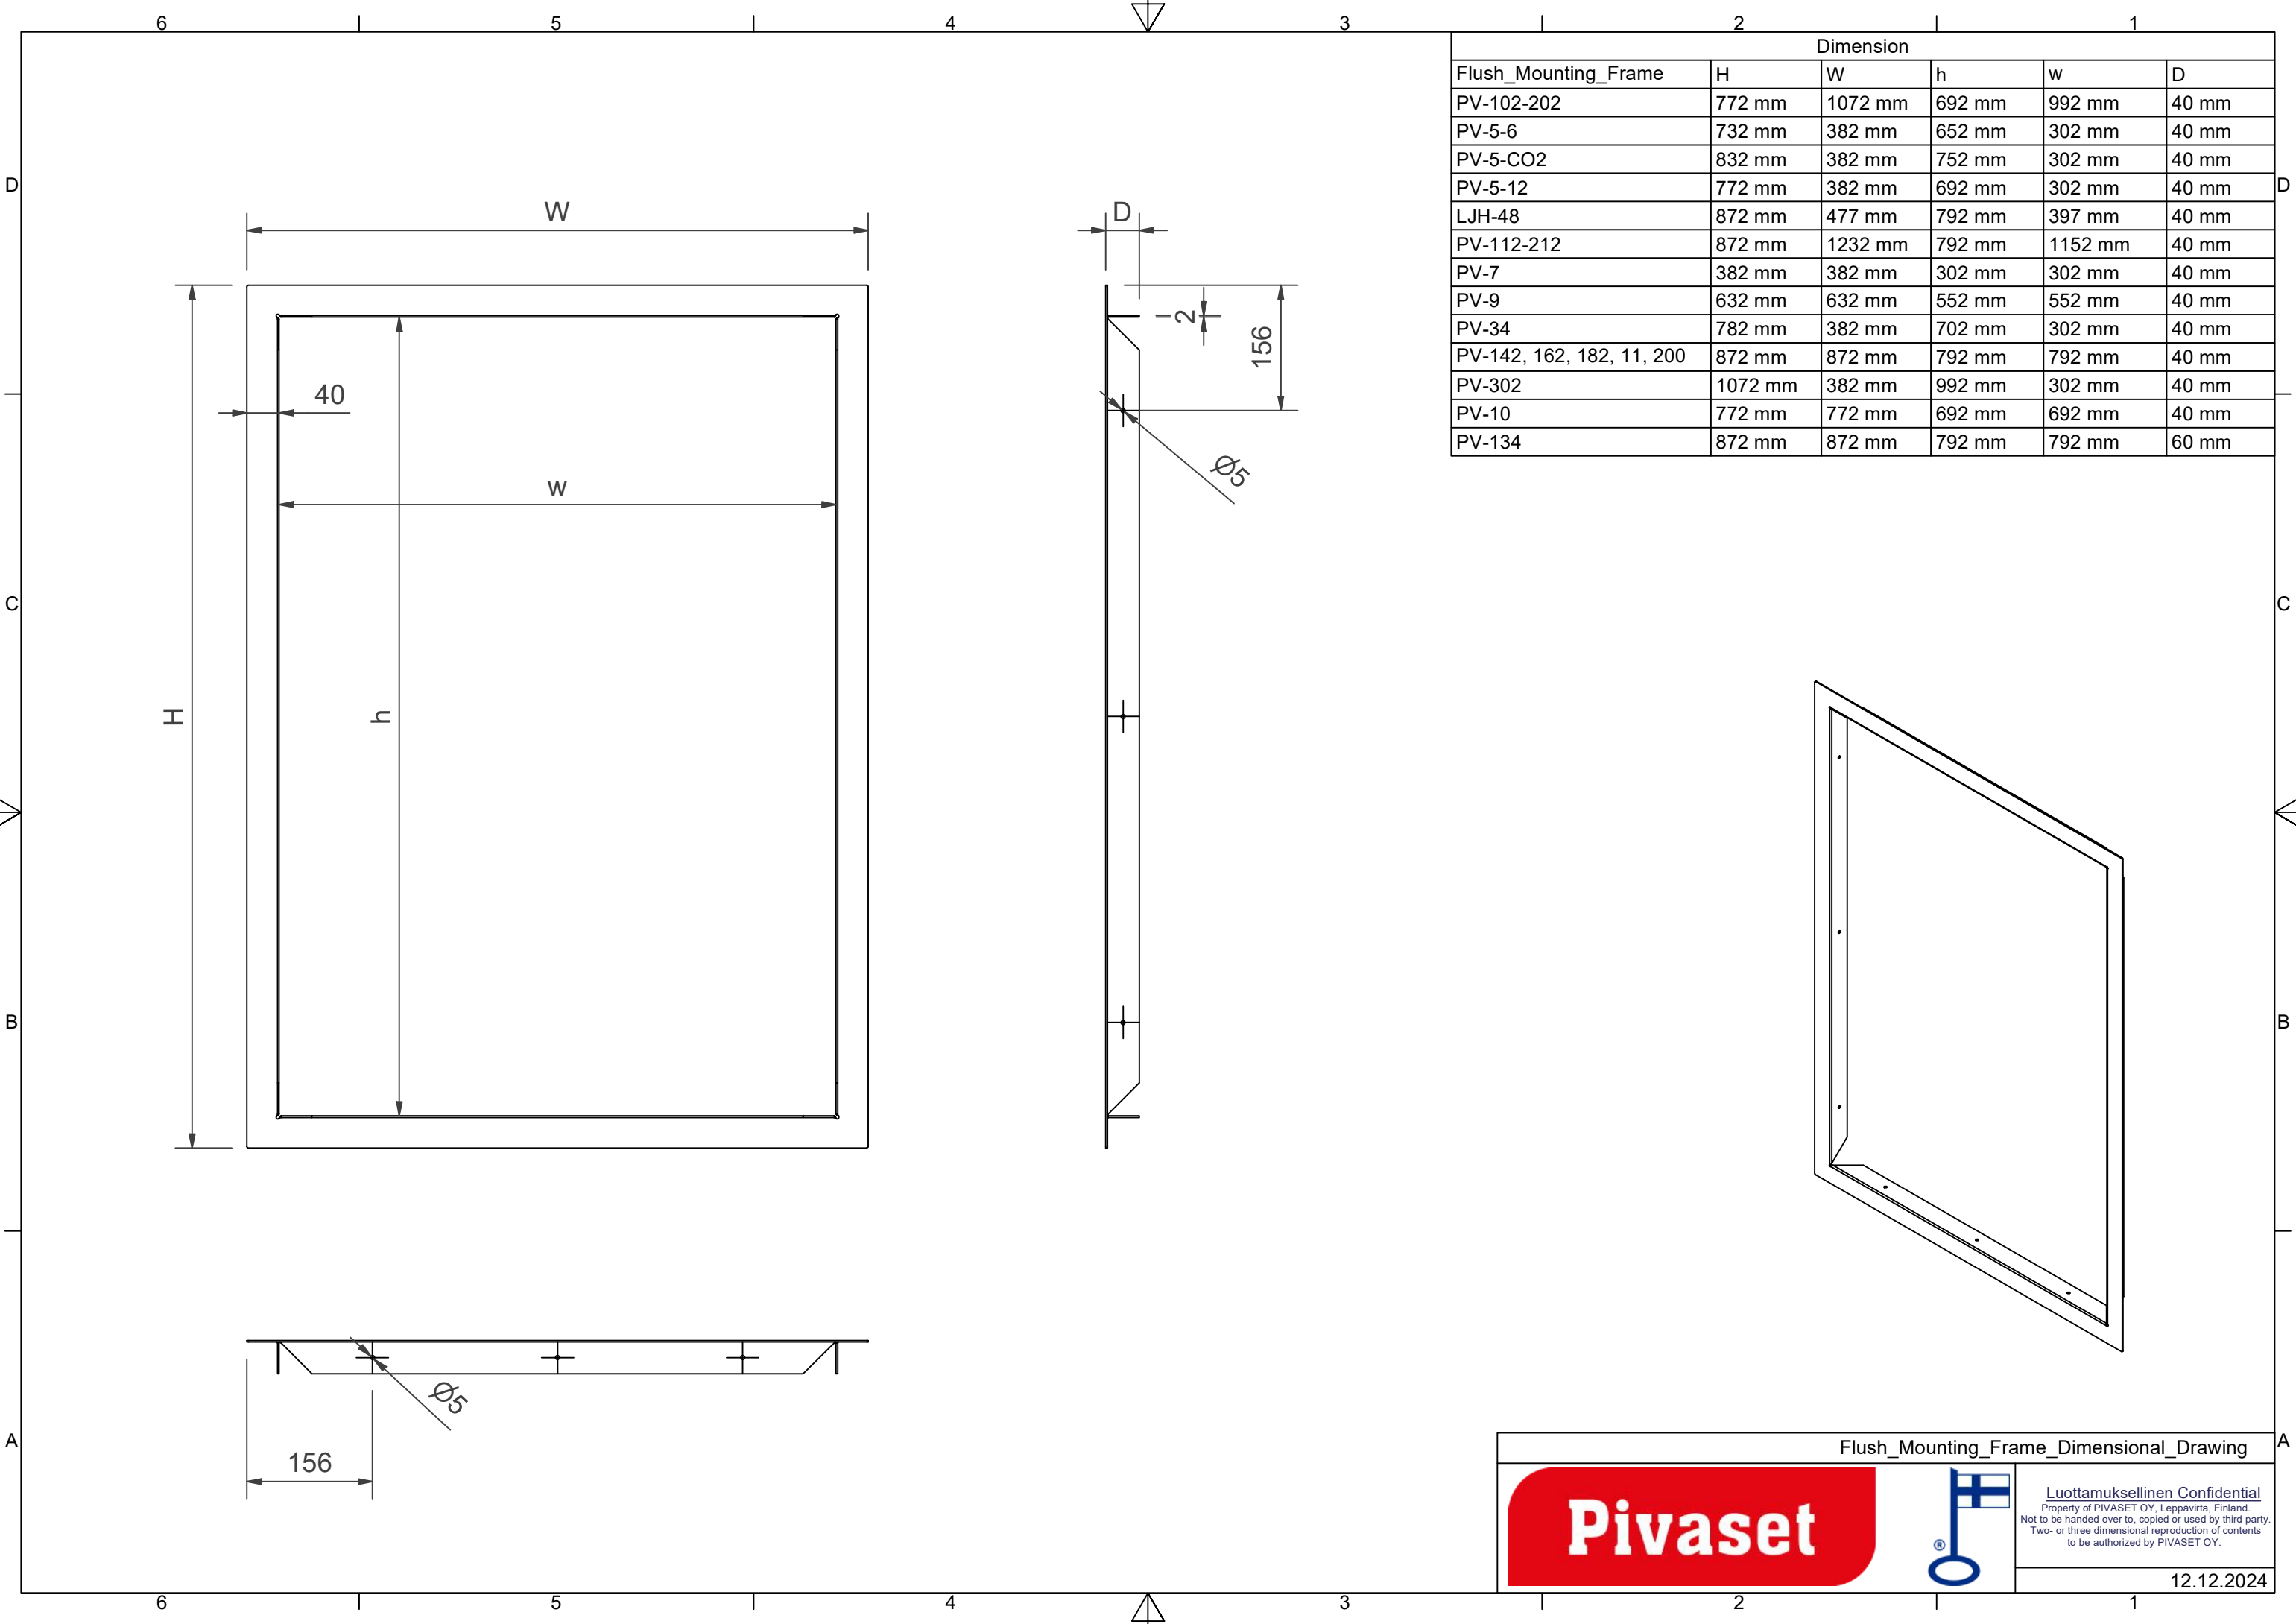

Indbygningsramme 300x990x40 rød -

Indbygningsramme 300x990x40 rød -

L-formet ramme til indbygning. Med rammen kan skabet sænkes helt eller delvist.

Features

Farve	Rød (RAL 3020)
Højde (mm)	990
Bredde (mm)	300
Dybde (mm)	40

Dimension					
Flush_Mounting_Frame	H	W	h	w	D
PV-102-202	772 mm	1072 mm	692 mm	992 mm	40 mm
PV-5-6	732 mm	382 mm	652 mm	302 mm	40 mm
PV-5-CO2	832 mm	382 mm	752 mm	302 mm	40 mm
PV-5-12	772 mm	382 mm	692 mm	302 mm	40 mm
LJH-48	872 mm	477 mm	792 mm	397 mm	40 mm
PV-112-212	872 mm	1232 mm	792 mm	1152 mm	40 mm
PV-7	382 mm	382 mm	302 mm	302 mm	40 mm
PV-9	632 mm	632 mm	552 mm	552 mm	40 mm
PV-34	782 mm	382 mm	702 mm	302 mm	40 mm
PV-142, 162, 182, 11, 200	872 mm	872 mm	792 mm	792 mm	40 mm
PV-302	1072 mm	382 mm	992 mm	302 mm	40 mm
PV-10	772 mm	772 mm	692 mm	692 mm	40 mm
PV-134	872 mm	872 mm	792 mm	792 mm	60 mm