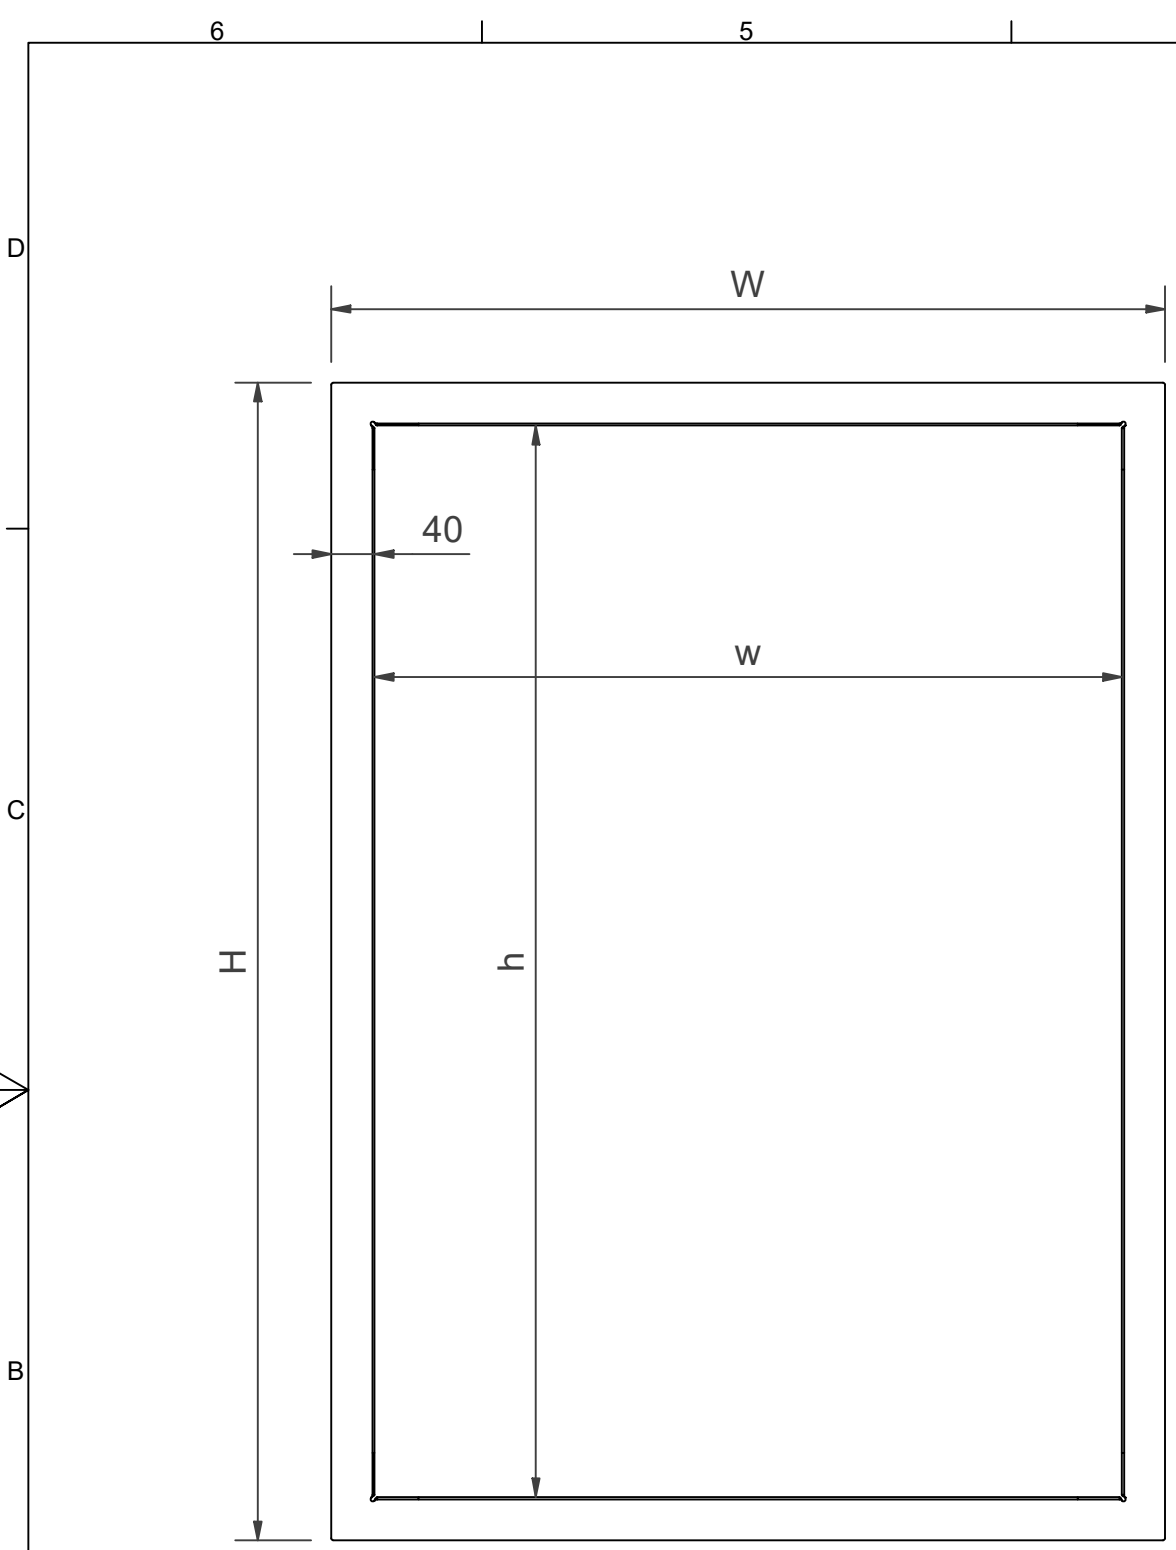

Indbygningsramme 300x650x40 grå * -

Indbygningsramme 300x650x40 grå * -

L-formet ramme til indbygning. Med rammen kan skabet sænkes helt eller delvist.

Features

Finsk "lvi-nummer"	2954784
Farve	Grå (RAL 7040)
Højde (mm)	650
Bredde (mm)	300
Dybde (mm)	40

Flush_Mounting_Frame	Dimension				
	H	W	h	w	D
PV-102-202	772 mm	1072 mm	692 mm	992 mm	40 mm
PV-5-6	732 mm	382 mm	652 mm	302 mm	40 mm
PV-5-CO2	832 mm	382 mm	752 mm	302 mm	40 mm
PV-5-12	772 mm	382 mm	692 mm	302 mm	40 mm
LJH-48	872 mm	477 mm	792 mm	397 mm	40 mm
PV-112-212	872 mm	1232 mm	792 mm	1152 mm	40 mm
PV-7	382 mm	382 mm	302 mm	302 mm	40 mm
PV-9	632 mm	632 mm	552 mm	552 mm	40 mm
PV-34	782 mm	382 mm	702 mm	302 mm	40 mm
PV-142, 162, 182, 11, 200	872 mm	872 mm	792 mm	792 mm	40 mm
PV-302	1072 mm	382 mm	992 mm	302 mm	40 mm
PV-10	772 mm	772 mm	692 mm	692 mm	40 mm
PV-134	872 mm	872 mm	792 mm	792 mm	60 mm