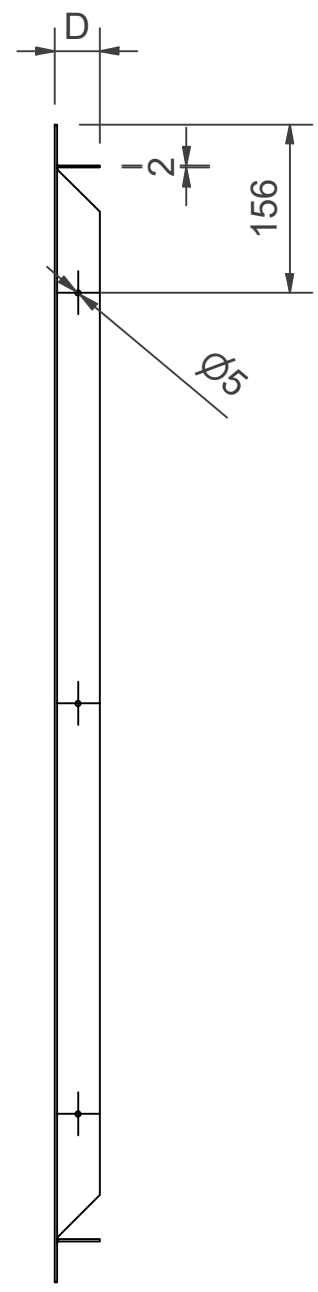

Indbygningsramme 300x650x40 grå * -

Indbygningsramme 300x650x40 grå * -

L-formet ramme til indbygning. Med rammen kan skabet sænkes helt eller delvist.

Features

Finsk "lvi-nummer"	2954784
Farve	Grå (RAL 7040)
Højde (mm)	650
Bredde (mm)	300
Dybde (mm)	40

Flush_Mounting_Frame	Dimension				
	H	W	h	w	D
PV-102-202	772 mm	1072 mm	692 mm	992 mm	40 mm
PV-5-6	732 mm	382 mm	652 mm	302 mm	40 mm
PV-5-CO2	832 mm	382 mm	752 mm	302 mm	40 mm
PV-5-12	772 mm	382 mm	692 mm	302 mm	40 mm
LJH-48	872 mm	477 mm	792 mm	397 mm	40 mm
PV-112-212	872 mm	1232 mm	792 mm	1152 mm	40 mm
PV-7	382 mm	382 mm	302 mm	302 mm	40 mm
PV-9	632 mm	632 mm	552 mm	552 mm	40 mm
PV-34	782 mm	382 mm	702 mm	302 mm	40 mm
PV-142, 162, 182, 11, 200	872 mm	872 mm	792 mm	792 mm	40 mm
PV-302	1072 mm	382 mm	992 mm	302 mm	40 mm
PV-10	772 mm	772 mm	692 mm	692 mm	40 mm
PV-134	872 mm	872 mm	792 mm	792 mm	60 mm