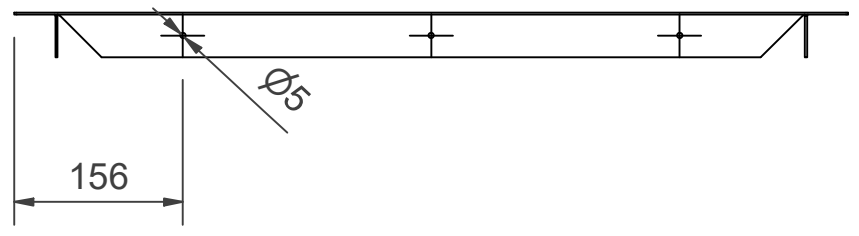

Indbygningsramme 300x650x40 grå * -

Indbygningsramme 300x650x40 grå * -

L-formet ramme til indbygning. Med rammen kan skabet sænkes helt eller delvist.

Features

Finsk "lvi-nummer"	2954784
Farve	Grå (RAL 7040)
Højde (mm)	650
Bredde (mm)	300
Dybde (mm)	40

Flush_Mounting_Frame	Dimension				
	H	W	h	w	D
PV-102-202	772 mm	1072 mm	692 mm	992 mm	40 mm
PV-5-6	732 mm	382 mm	652 mm	302 mm	40 mm
PV-5-CO2	832 mm	382 mm	752 mm	302 mm	40 mm
PV-5-12	772 mm	382 mm	692 mm	302 mm	40 mm
LJH-48	872 mm	477 mm	792 mm	397 mm	40 mm
PV-112-212	872 mm	1232 mm	792 mm	1152 mm	40 mm
PV-7	382 mm	382 mm	302 mm	302 mm	40 mm
PV-9	632 mm	632 mm	552 mm	552 mm	40 mm
PV-34	782 mm	382 mm	702 mm	302 mm	40 mm
PV-142, 162, 182, 11, 200	872 mm	872 mm	792 mm	792 mm	40 mm
PV-302	1072 mm	382 mm	992 mm	302 mm	40 mm
PV-10	772 mm	772 mm	692 mm	692 mm	40 mm
PV-134	872 mm	872 mm	792 mm	792 mm	60 mm