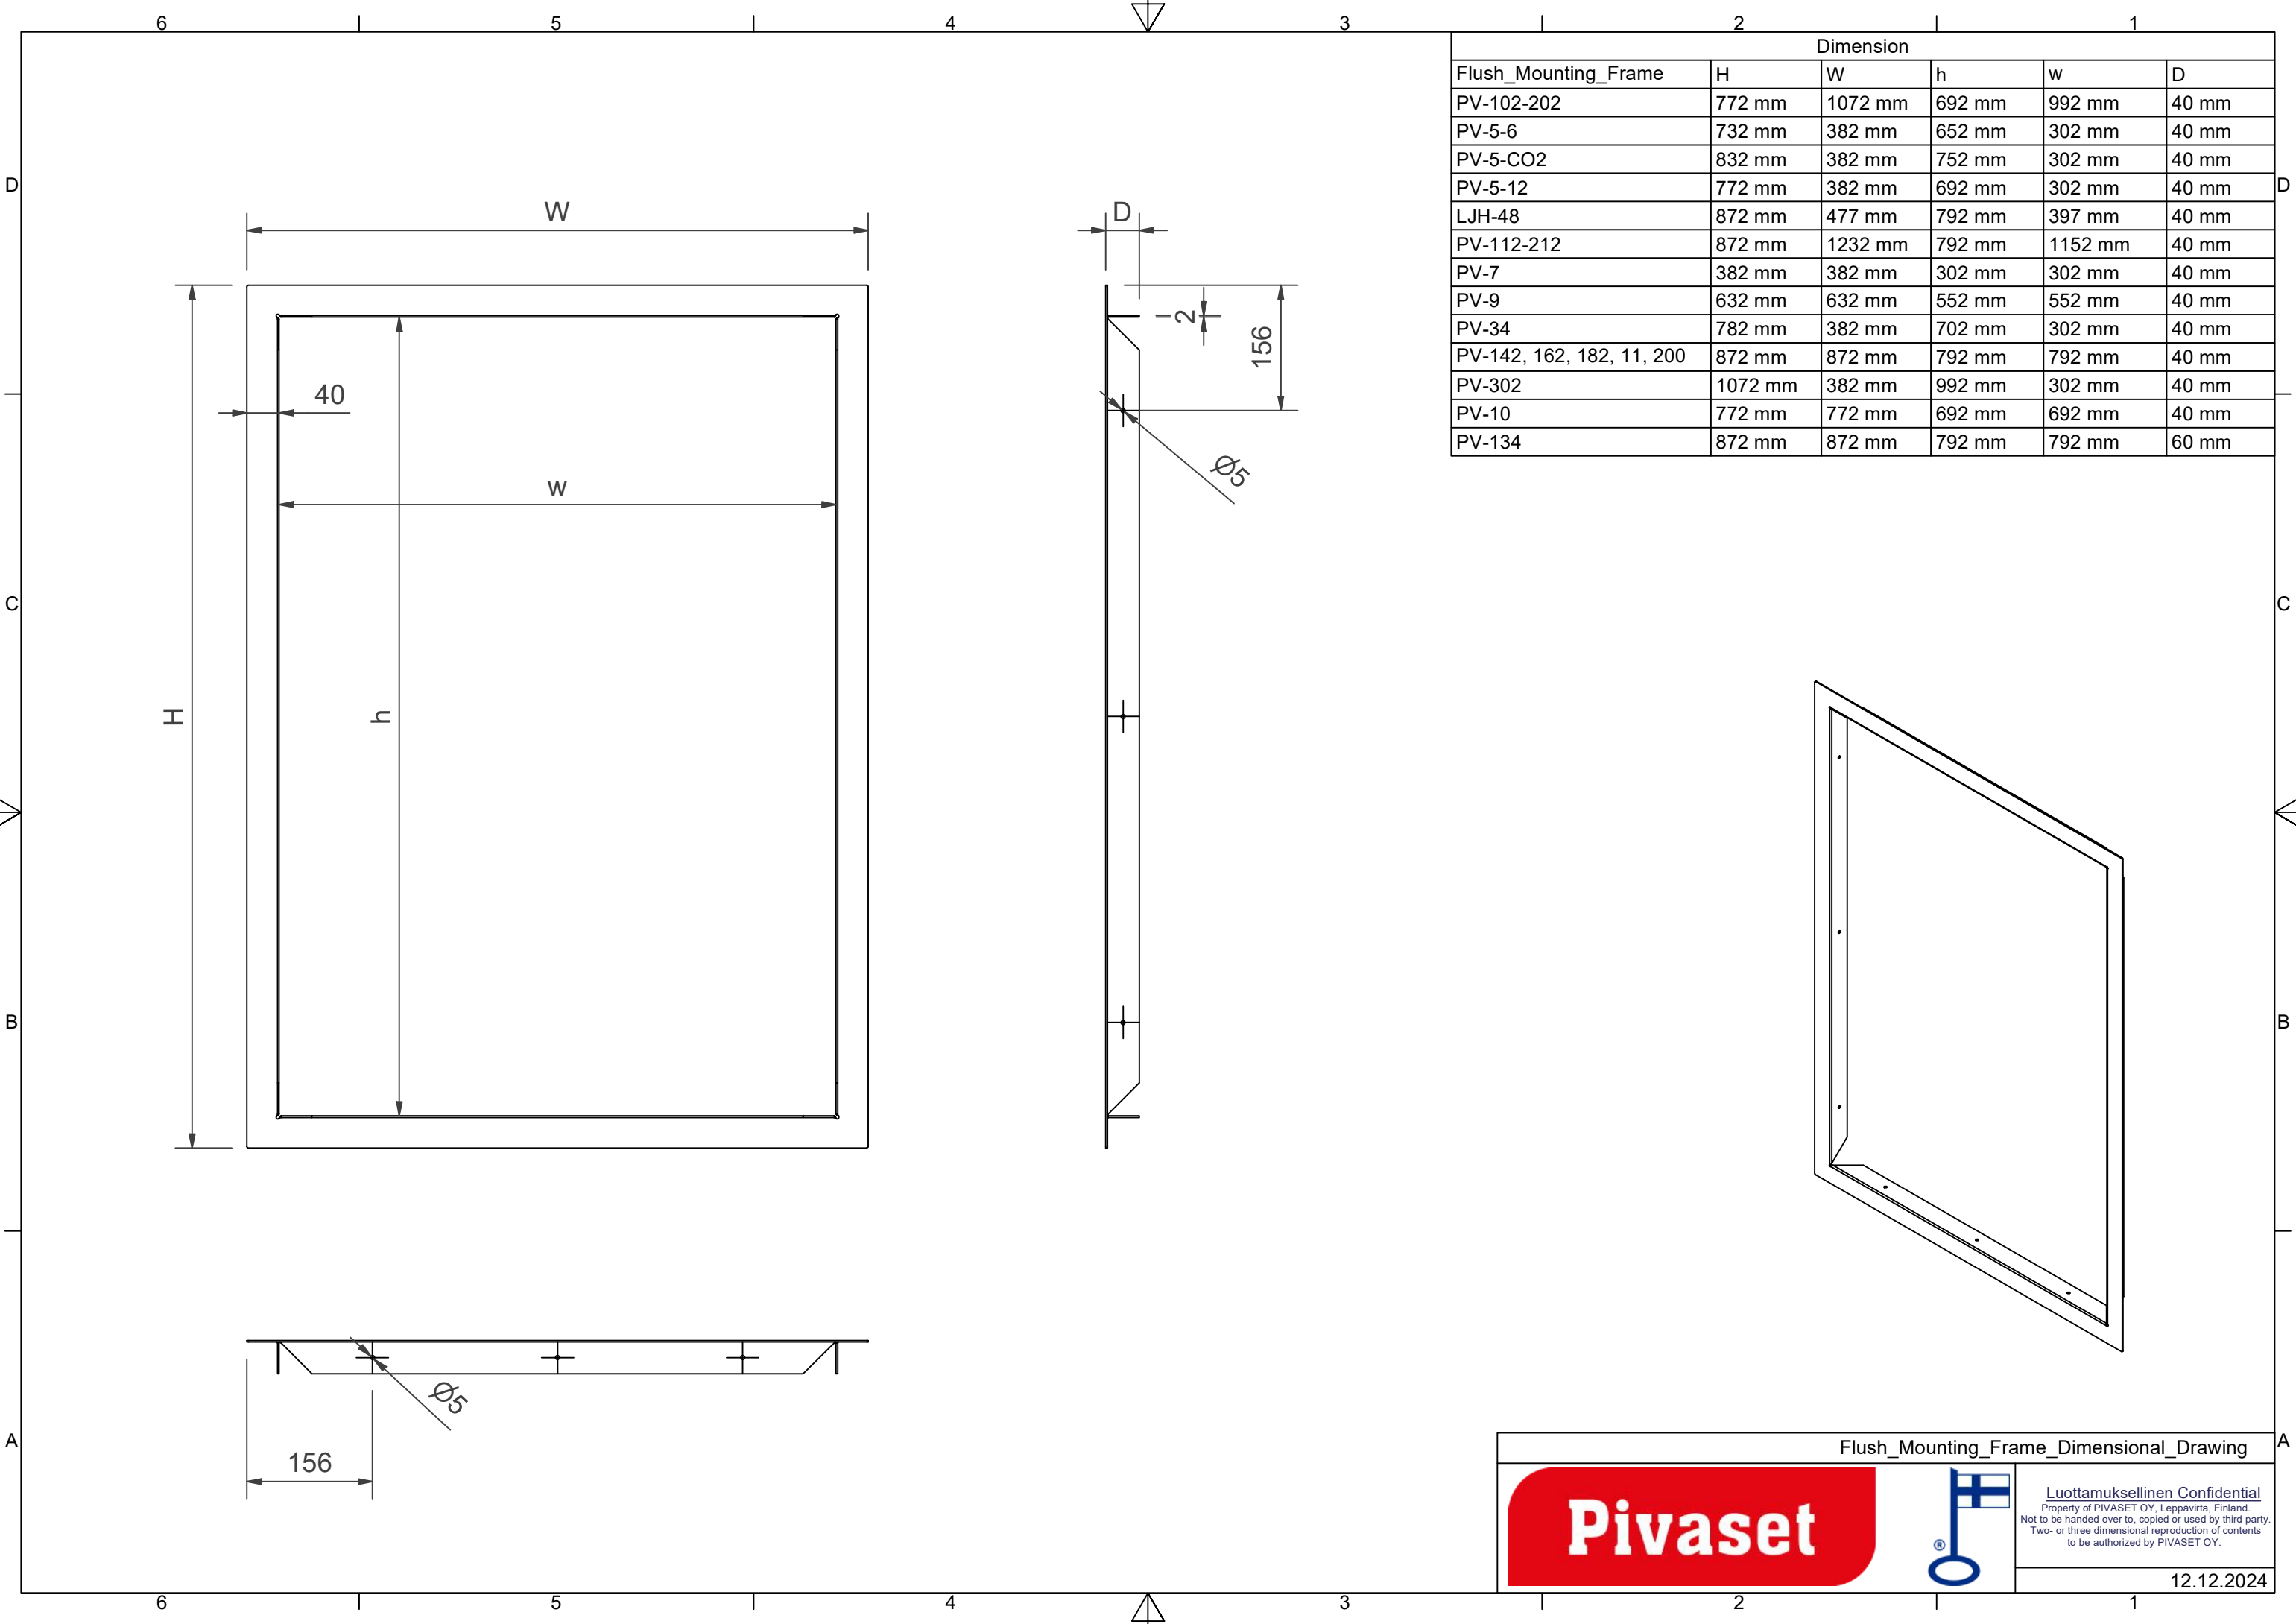

## Indbygningsramme 300x650x40 rød \* -

---

**Indbygningsramme 300x650x40 rød \* -**

---

L-formet ramme til indbygning. Med rammen kan skabet sænkes helt eller delvist.

**Features**

---

Farve	Rød (RAL 3020)
Højde (mm)	650
Bredde (mm)	300
Dybde (mm)	40

Flush_Mounting_Frame	H	W	h	w	D
PV-102-202	772 mm	1072 mm	692 mm	992 mm	40 mm
PV-5-6	732 mm	382 mm	652 mm	302 mm	40 mm
PV-5-CO2	832 mm	382 mm	752 mm	302 mm	40 mm
PV-5-12	772 mm	382 mm	692 mm	302 mm	40 mm
LJH-48	872 mm	477 mm	792 mm	397 mm	40 mm
PV-112-212	872 mm	1232 mm	792 mm	1152 mm	40 mm
PV-7	382 mm	382 mm	302 mm	302 mm	40 mm
PV-9	632 mm	632 mm	552 mm	552 mm	40 mm
PV-34	782 mm	382 mm	702 mm	302 mm	40 mm
PV-142, 162, 182, 11, 200	872 mm	872 mm	792 mm	792 mm	40 mm
PV-302	1072 mm	382 mm	992 mm	302 mm	40 mm
PV-10	772 mm	772 mm	692 mm	692 mm	40 mm
PV-134	872 mm	872 mm	792 mm	792 mm	60 mm