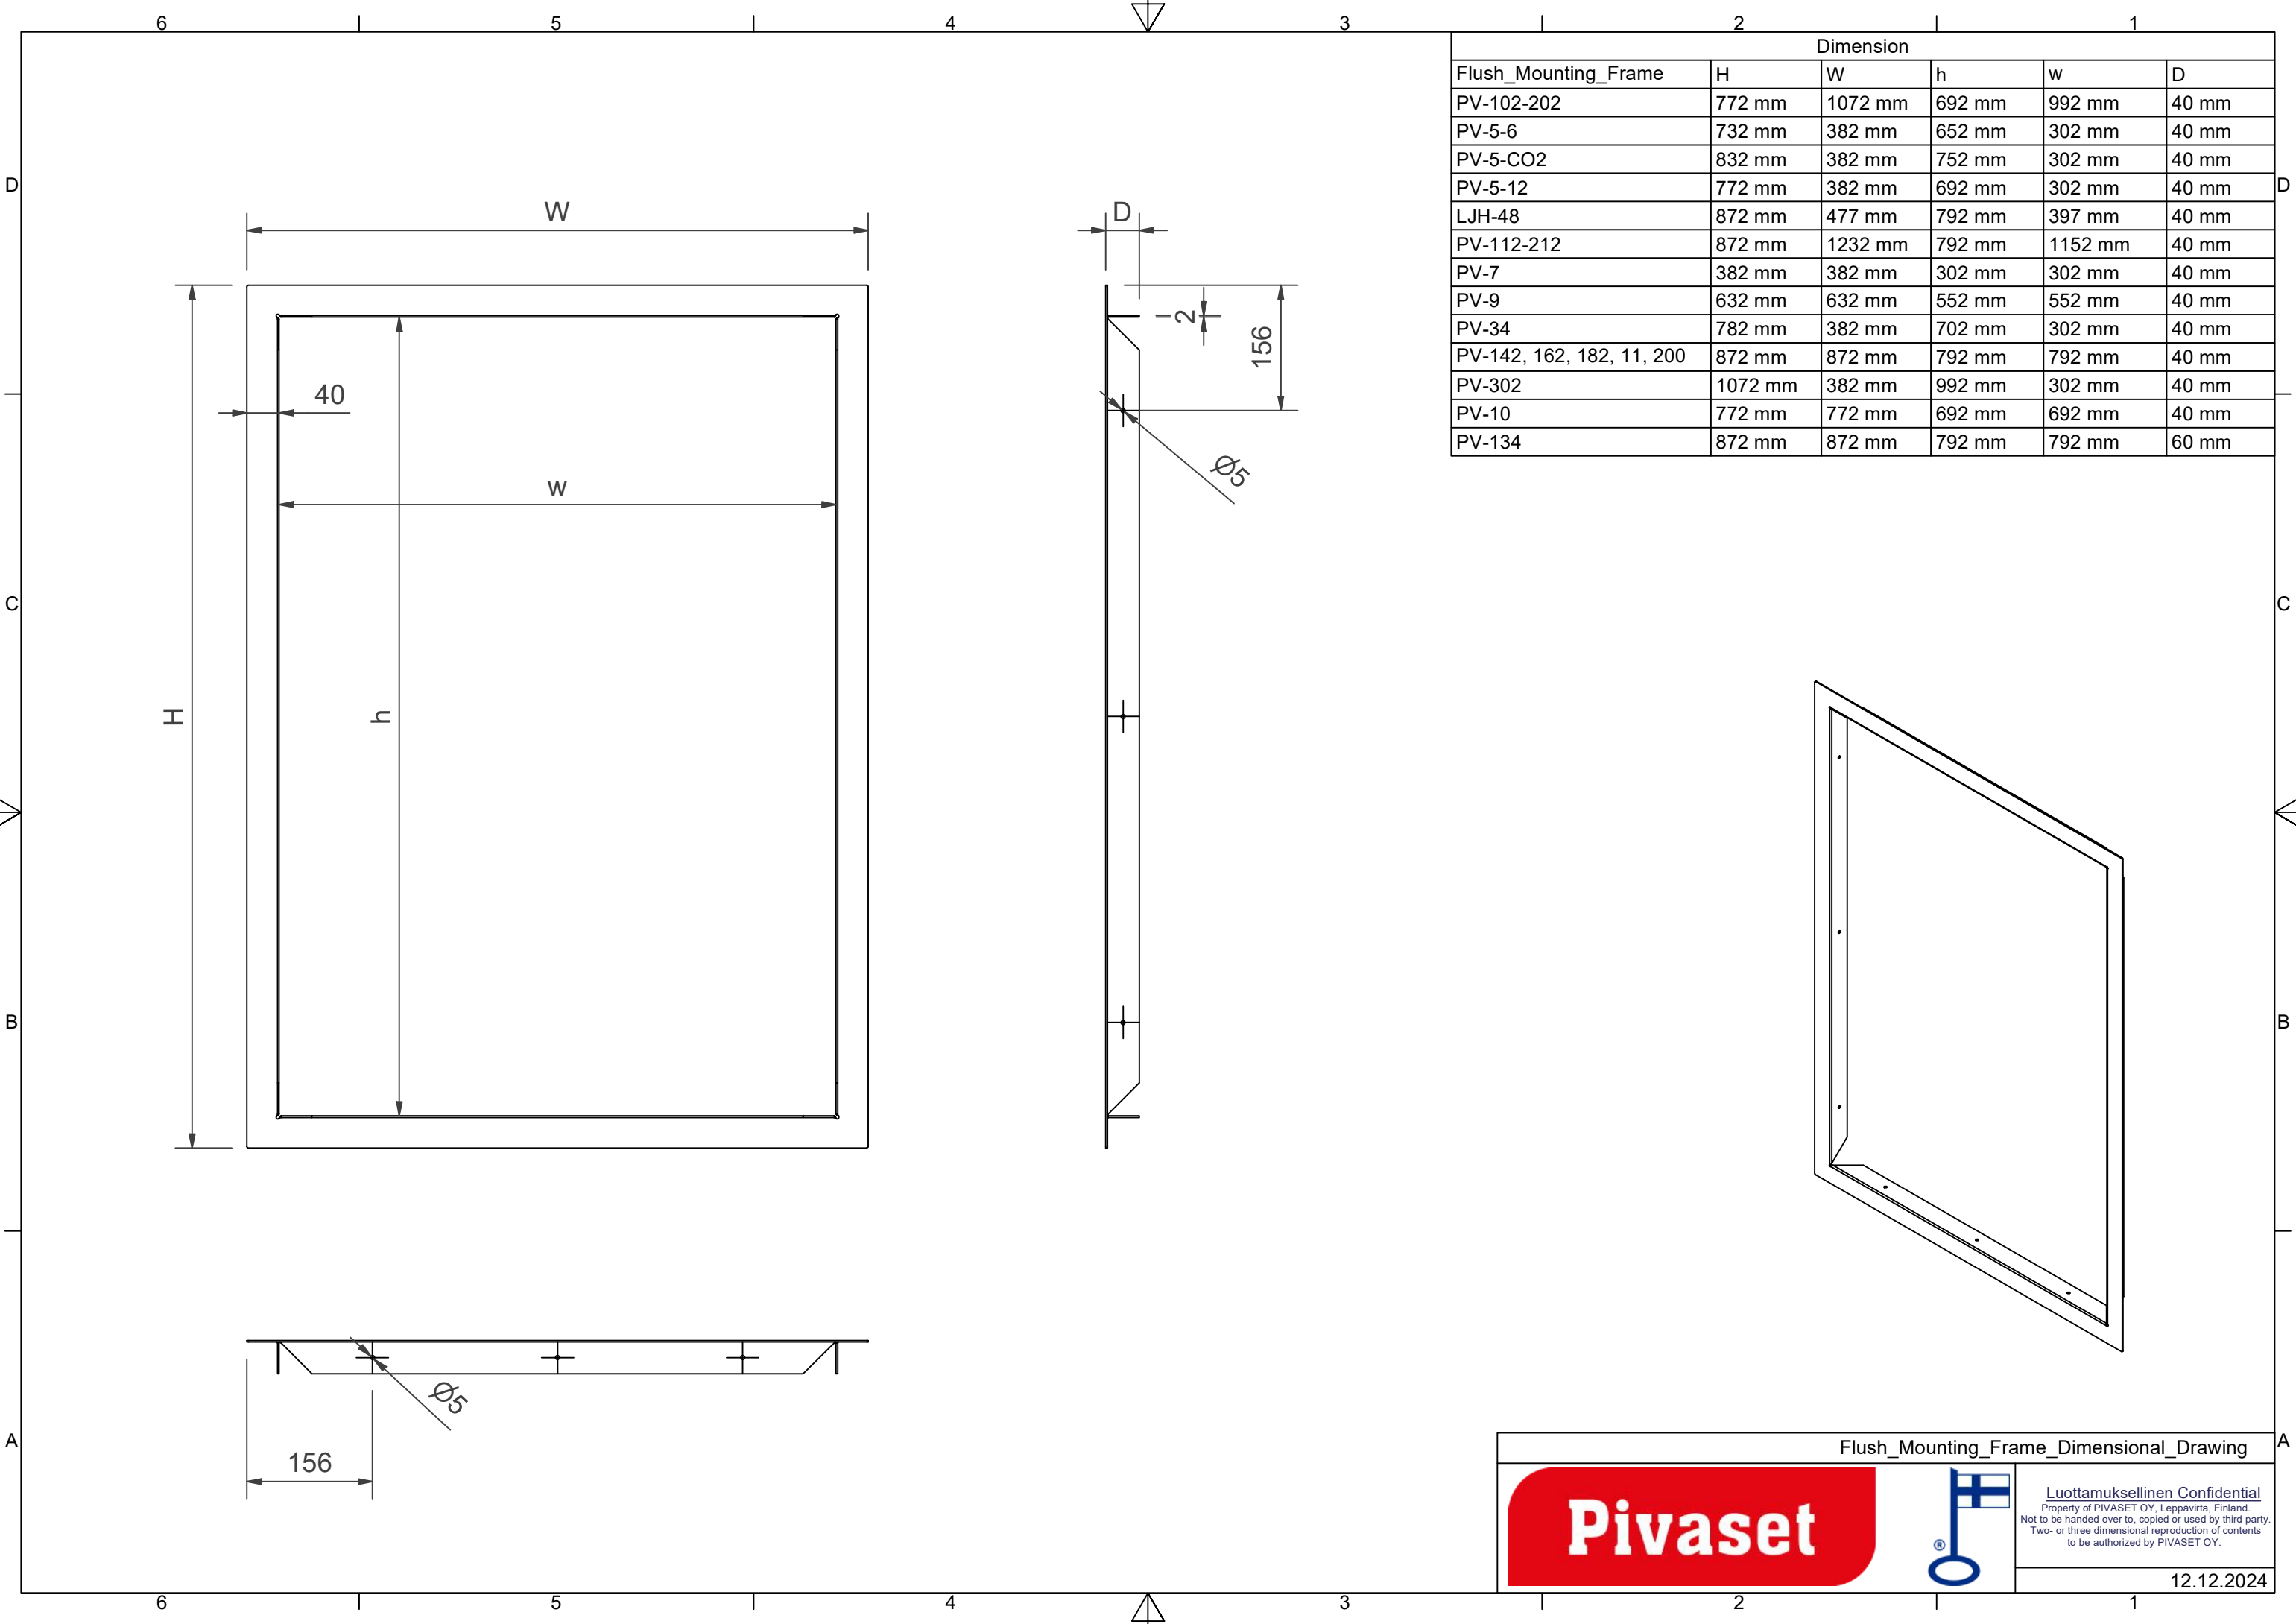

Indbygningsramme 300x690x40 rød -

Indbygningsramme 300x690x40 rød -

L-formet ramme til indbygning. Med rammen kan skabet sænkes helt eller delvist.

Features

Farve	Rød (RAL 3020)
Højde (mm)	690
Bredde (mm)	300
Dybde (mm)	40

Flush_Mounting_Frame	Dimension				
	H	W	h	w	D
PV-102-202	772 mm	1072 mm	692 mm	992 mm	40 mm
PV-5-6	732 mm	382 mm	652 mm	302 mm	40 mm
PV-5-CO2	832 mm	382 mm	752 mm	302 mm	40 mm
PV-5-12	772 mm	382 mm	692 mm	302 mm	40 mm
LJH-48	872 mm	477 mm	792 mm	397 mm	40 mm
PV-112-212	872 mm	1232 mm	792 mm	1152 mm	40 mm
PV-7	382 mm	382 mm	302 mm	302 mm	40 mm
PV-9	632 mm	632 mm	552 mm	552 mm	40 mm
PV-34	782 mm	382 mm	702 mm	302 mm	40 mm
PV-142, 162, 182, 11, 200	872 mm	872 mm	792 mm	792 mm	40 mm
PV-302	1072 mm	382 mm	992 mm	302 mm	40 mm
PV-10	772 mm	772 mm	692 mm	692 mm	40 mm
PV-134	872 mm	872 mm	792 mm	792 mm	60 mm