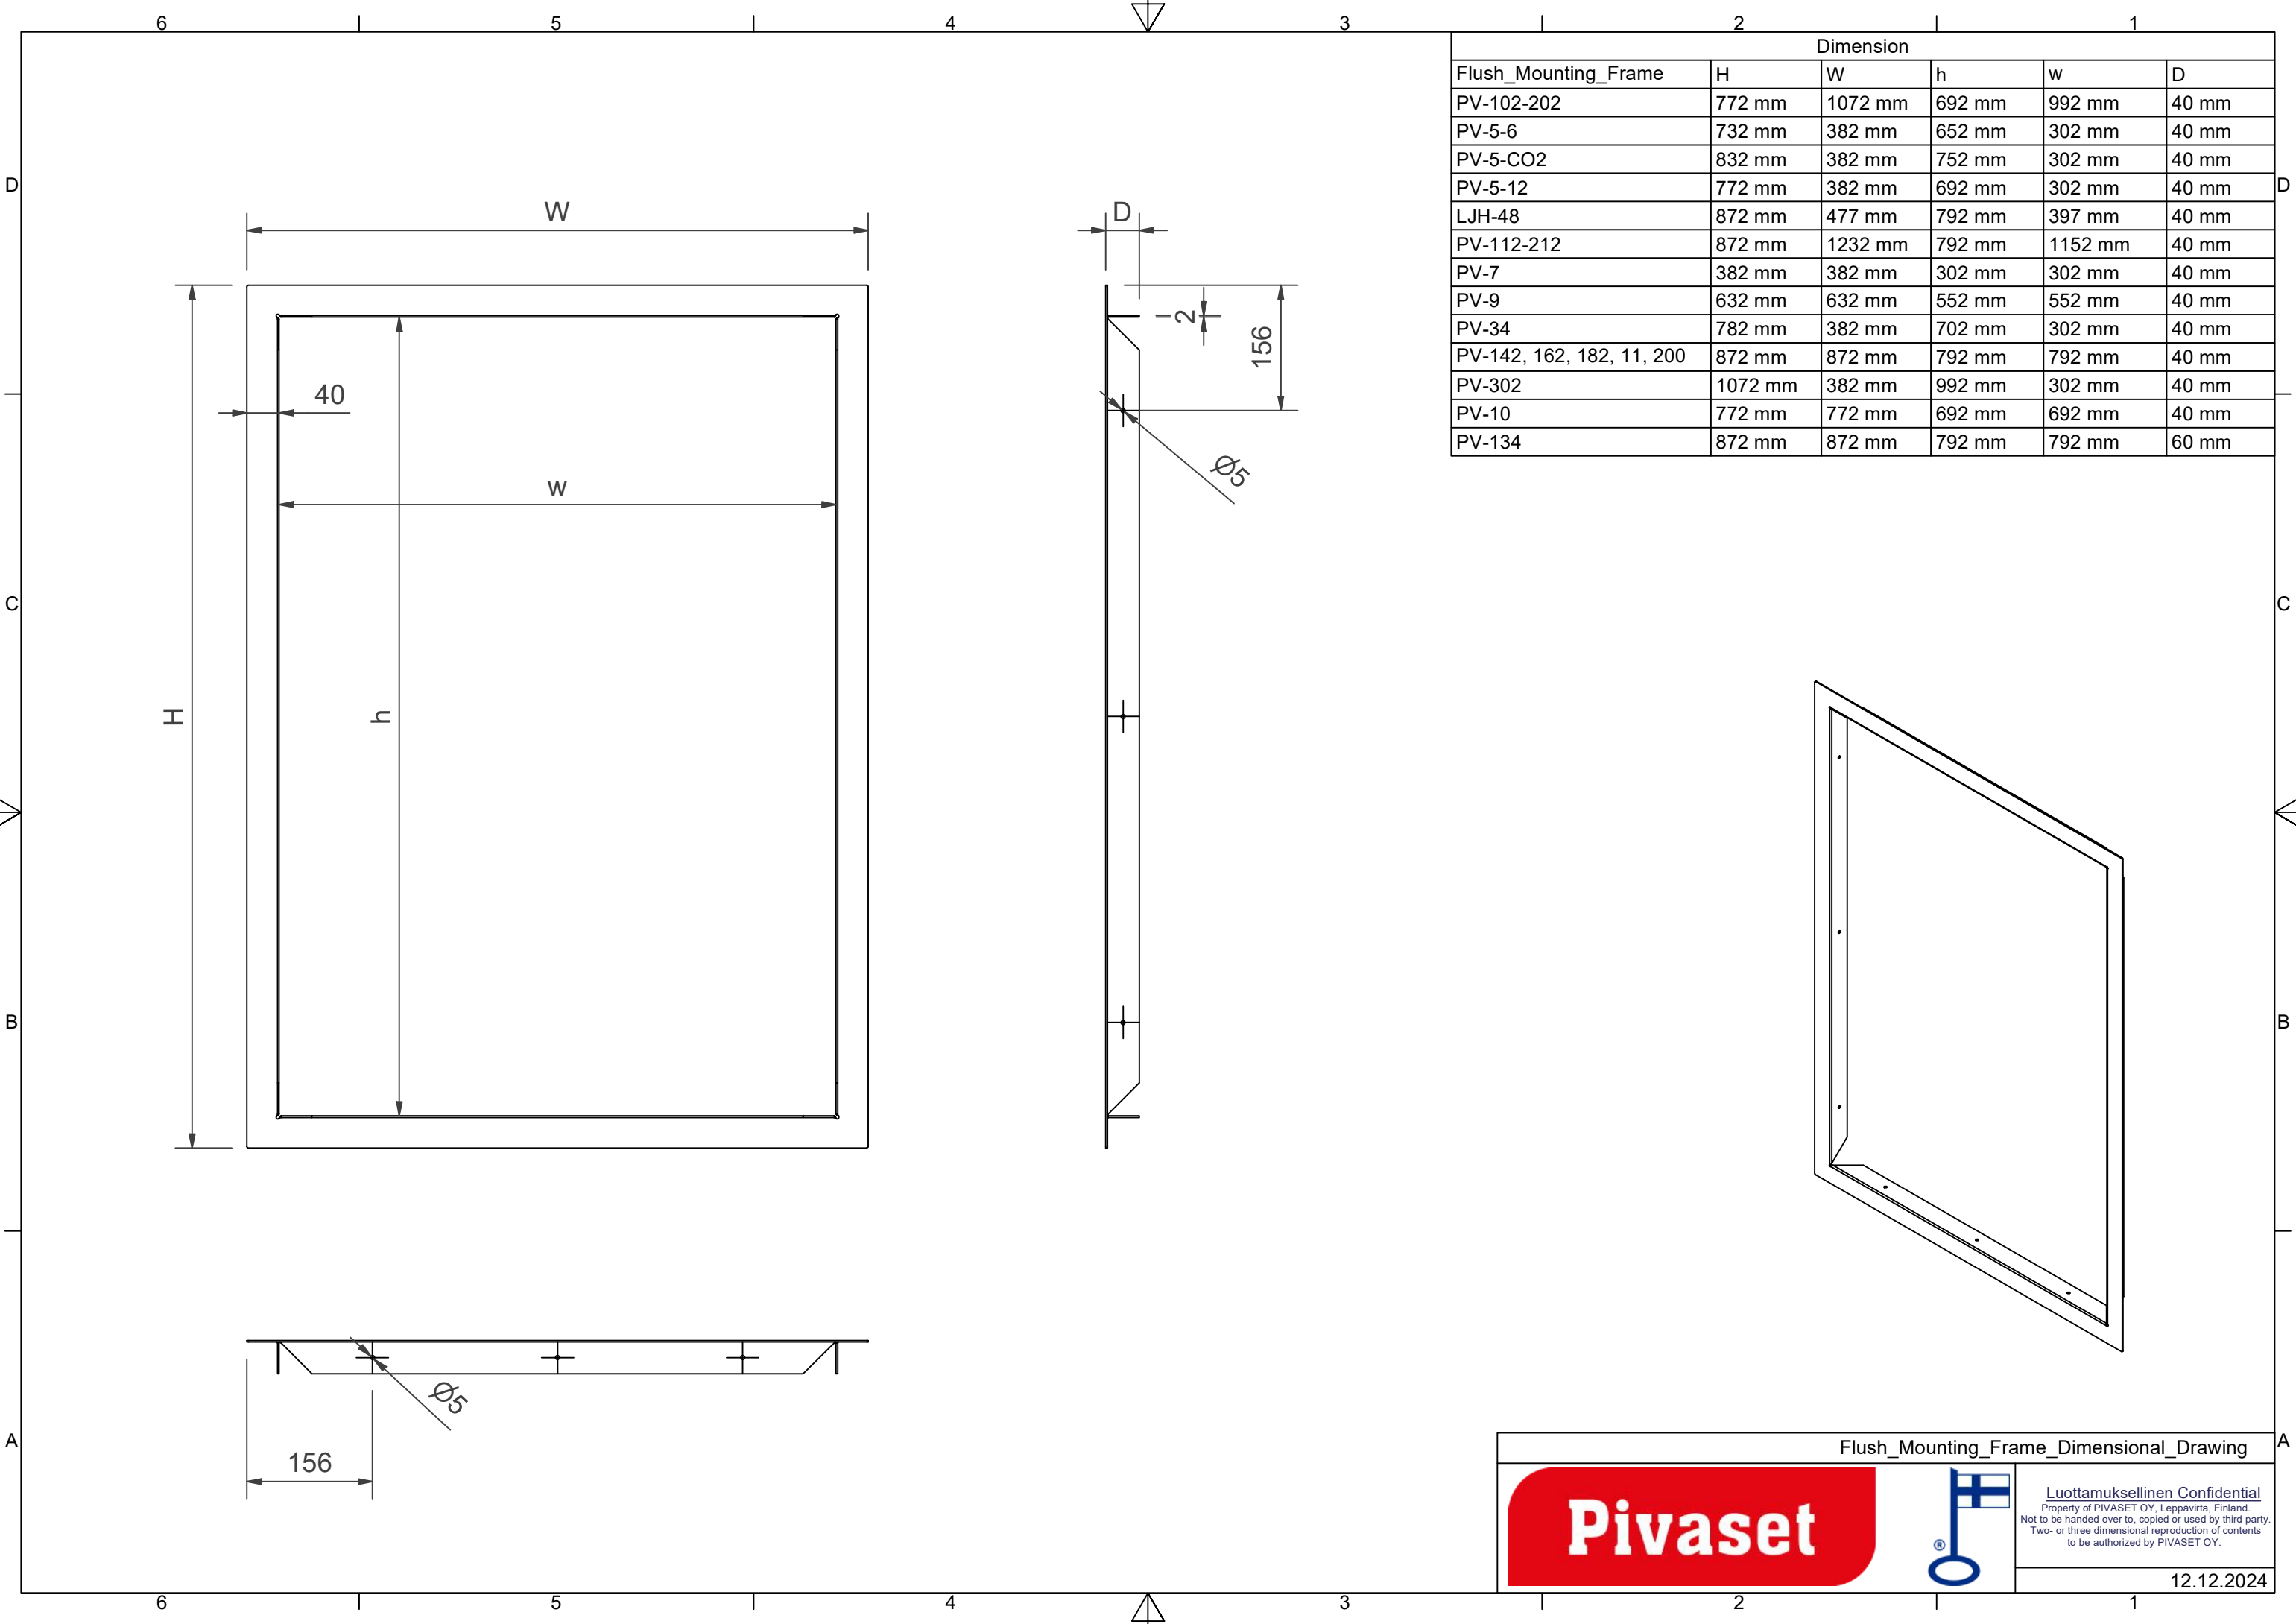

Ramme til indbygning 550x550x40 rød

Ramme til indbygning 550x550x40 rød

L-formet ramme til indbygning. Med rammen kan skabet sænkes helt eller delvist.

Features

Farve	Rød (RAL 3020)
Højde (mm)	550
Bredde (mm)	550
Dybde (mm)	40

Flush_Mounting_Frame	Dimension				
	H	W	h	w	D
PV-102-202	772 mm	1072 mm	692 mm	992 mm	40 mm
PV-5-6	732 mm	382 mm	652 mm	302 mm	40 mm
PV-5-CO2	832 mm	382 mm	752 mm	302 mm	40 mm
PV-5-12	772 mm	382 mm	692 mm	302 mm	40 mm
LJH-48	872 mm	477 mm	792 mm	397 mm	40 mm
PV-112-212	872 mm	1232 mm	792 mm	1152 mm	40 mm
PV-7	382 mm	382 mm	302 mm	302 mm	40 mm
PV-9	632 mm	632 mm	552 mm	552 mm	40 mm
PV-34	782 mm	382 mm	702 mm	302 mm	40 mm
PV-142, 162, 182, 11, 200	872 mm	872 mm	792 mm	792 mm	40 mm
PV-302	1072 mm	382 mm	992 mm	302 mm	40 mm
PV-10	772 mm	772 mm	692 mm	692 mm	40 mm
PV-134	872 mm	872 mm	792 mm	792 mm	60 mm