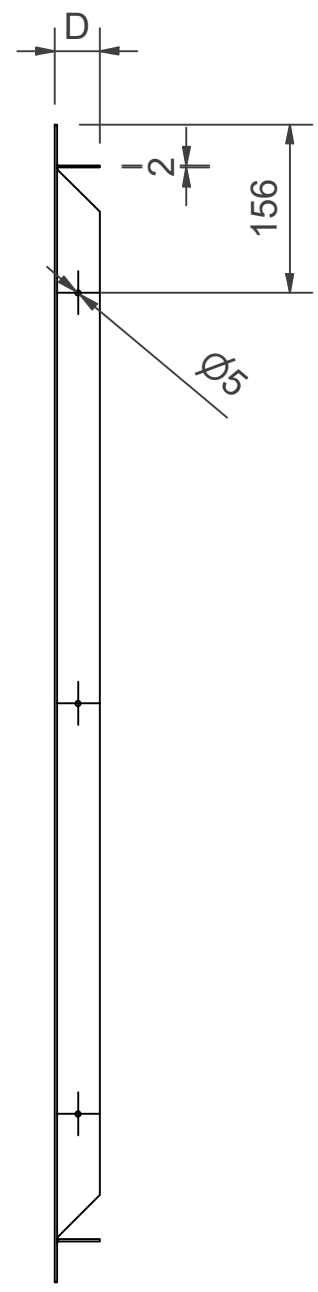

Ramme til indbygget montering 550x550x40 hvid -

Ramme til indbygget montering 550x550x40 hvid -

L-formet ramme til indbygning. Med rammen kan skabet sænkes helt eller delvist.

Features

Finsk "lvi-nummer"	2954791
Farve	Hvid (RAL 9016))
Højde (mm)	550
Bredde (mm)	550
Dybde (mm)	40

Flush_Mounting_Frame	Dimension				
	H	W	h	w	D
PV-102-202	772 mm	1072 mm	692 mm	992 mm	40 mm
PV-5-6	732 mm	382 mm	652 mm	302 mm	40 mm
PV-5-CO2	832 mm	382 mm	752 mm	302 mm	40 mm
PV-5-12	772 mm	382 mm	692 mm	302 mm	40 mm
LJH-48	872 mm	477 mm	792 mm	397 mm	40 mm
PV-112-212	872 mm	1232 mm	792 mm	1152 mm	40 mm
PV-7	382 mm	382 mm	302 mm	302 mm	40 mm
PV-9	632 mm	632 mm	552 mm	552 mm	40 mm
PV-34	782 mm	382 mm	702 mm	302 mm	40 mm
PV-142, 162, 182, 11, 200	872 mm	872 mm	792 mm	792 mm	40 mm
PV-302	1072 mm	382 mm	992 mm	302 mm	40 mm
PV-10	772 mm	772 mm	692 mm	692 mm	40 mm
PV-134	872 mm	872 mm	792 mm	792 mm	60 mm