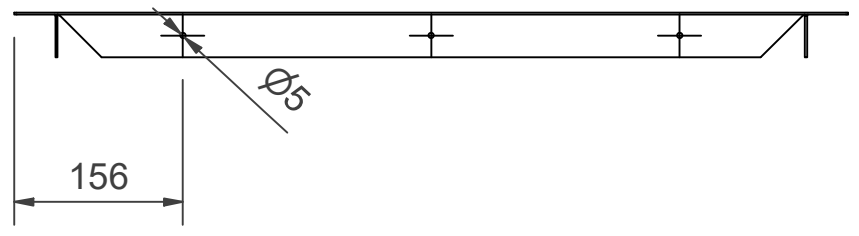

Ramme til indbygget montering 550x550x40 hvid -

Ramme til indbygget montering 550x550x40 hvid -

L-formet ramme til indbygning. Med rammen kan skabet sænkes helt eller delvist.

Features

Finsk "lvi-nummer"	2954791
Farve	Hvid (RAL 9016))
Højde (mm)	550
Bredde (mm)	550
Dybde (mm)	40

Flush_Mounting_Frame	Dimension				
	H	W	h	w	D
PV-102-202	772 mm	1072 mm	692 mm	992 mm	40 mm
PV-5-6	732 mm	382 mm	652 mm	302 mm	40 mm
PV-5-CO2	832 mm	382 mm	752 mm	302 mm	40 mm
PV-5-12	772 mm	382 mm	692 mm	302 mm	40 mm
LJH-48	872 mm	477 mm	792 mm	397 mm	40 mm
PV-112-212	872 mm	1232 mm	792 mm	1152 mm	40 mm
PV-7	382 mm	382 mm	302 mm	302 mm	40 mm
PV-9	632 mm	632 mm	552 mm	552 mm	40 mm
PV-34	782 mm	382 mm	702 mm	302 mm	40 mm
PV-142, 162, 182, 11, 200	872 mm	872 mm	792 mm	792 mm	40 mm
PV-302	1072 mm	382 mm	992 mm	302 mm	40 mm
PV-10	772 mm	772 mm	692 mm	692 mm	40 mm
PV-134	872 mm	872 mm	792 mm	792 mm	60 mm