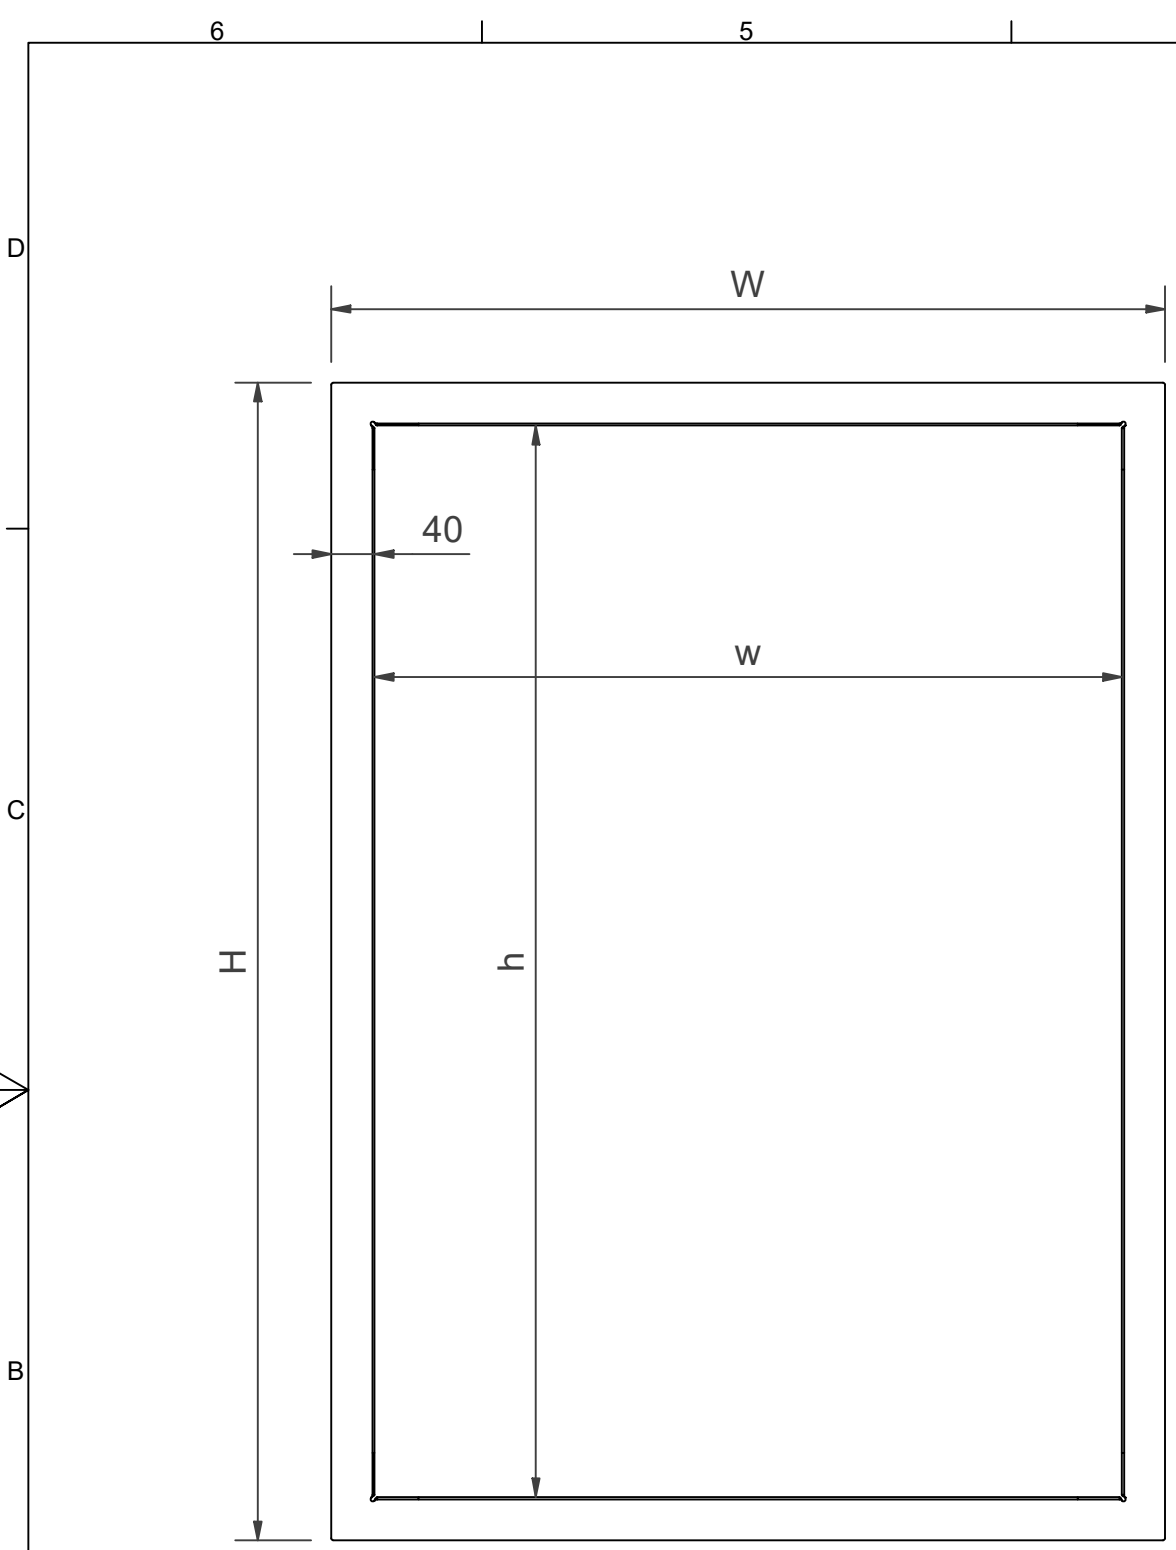

Ramme til indbygget montering 550x550x40 hvid -

Ramme til indbygget montering 550x550x40 hvid -

L-formet ramme til indbygning. Med rammen kan skabet sænkes helt eller delvist.

Features

Finsk "lvi-nummer"	2954791
Farve	Hvid (RAL 9016))
Højde (mm)	550
Bredde (mm)	550
Dybde (mm)	40

Flush_Mounting_Frame	Dimension				
	H	W	h	w	D
PV-102-202	772 mm	1072 mm	692 mm	992 mm	40 mm
PV-5-6	732 mm	382 mm	652 mm	302 mm	40 mm
PV-5-CO2	832 mm	382 mm	752 mm	302 mm	40 mm
PV-5-12	772 mm	382 mm	692 mm	302 mm	40 mm
LJH-48	872 mm	477 mm	792 mm	397 mm	40 mm
PV-112-212	872 mm	1232 mm	792 mm	1152 mm	40 mm
PV-7	382 mm	382 mm	302 mm	302 mm	40 mm
PV-9	632 mm	632 mm	552 mm	552 mm	40 mm
PV-34	782 mm	382 mm	702 mm	302 mm	40 mm
PV-142, 162, 182, 11, 200	872 mm	872 mm	792 mm	792 mm	40 mm
PV-302	1072 mm	382 mm	992 mm	302 mm	40 mm
PV-10	772 mm	772 mm	692 mm	692 mm	40 mm
PV-134	872 mm	872 mm	792 mm	792 mm	60 mm