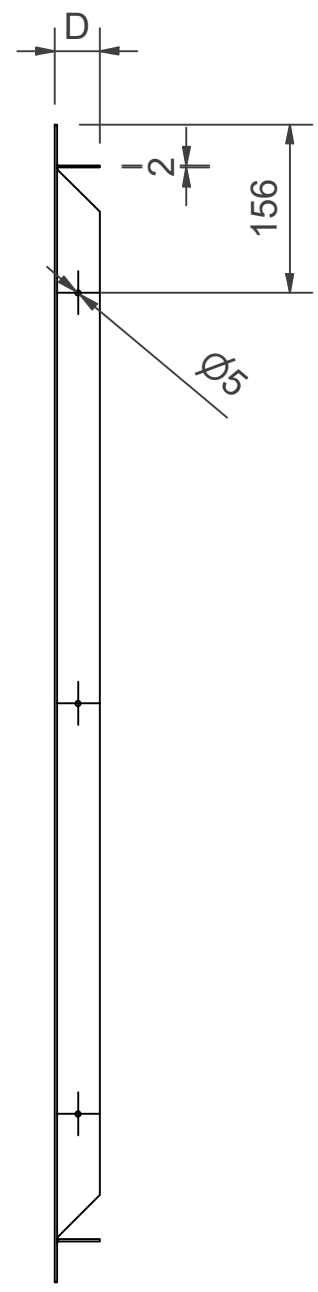

Ramme til indbygget montering 690x690x40 grå * -

Ramme til indbygget montering 690x690x40 grå * -

L-formet ramme til indbygning. Med rammen kan skabet sænkes helt eller delvist.

Features

Finsk "lvi-nummer"	2954792
Farve	Grå (RAL 7040)
Højde (mm)	690
Bredde (mm)	690
Dybde (mm)	40

Flush_Mounting_Frame	Dimension				
	H	W	h	w	D
PV-102-202	772 mm	1072 mm	692 mm	992 mm	40 mm
PV-5-6	732 mm	382 mm	652 mm	302 mm	40 mm
PV-5-CO2	832 mm	382 mm	752 mm	302 mm	40 mm
PV-5-12	772 mm	382 mm	692 mm	302 mm	40 mm
LJH-48	872 mm	477 mm	792 mm	397 mm	40 mm
PV-112-212	872 mm	1232 mm	792 mm	1152 mm	40 mm
PV-7	382 mm	382 mm	302 mm	302 mm	40 mm
PV-9	632 mm	632 mm	552 mm	552 mm	40 mm
PV-34	782 mm	382 mm	702 mm	302 mm	40 mm
PV-142, 162, 182, 11, 200	872 mm	872 mm	792 mm	792 mm	40 mm
PV-302	1072 mm	382 mm	992 mm	302 mm	40 mm
PV-10	772 mm	772 mm	692 mm	692 mm	40 mm
PV-134	872 mm	872 mm	792 mm	792 mm	60 mm