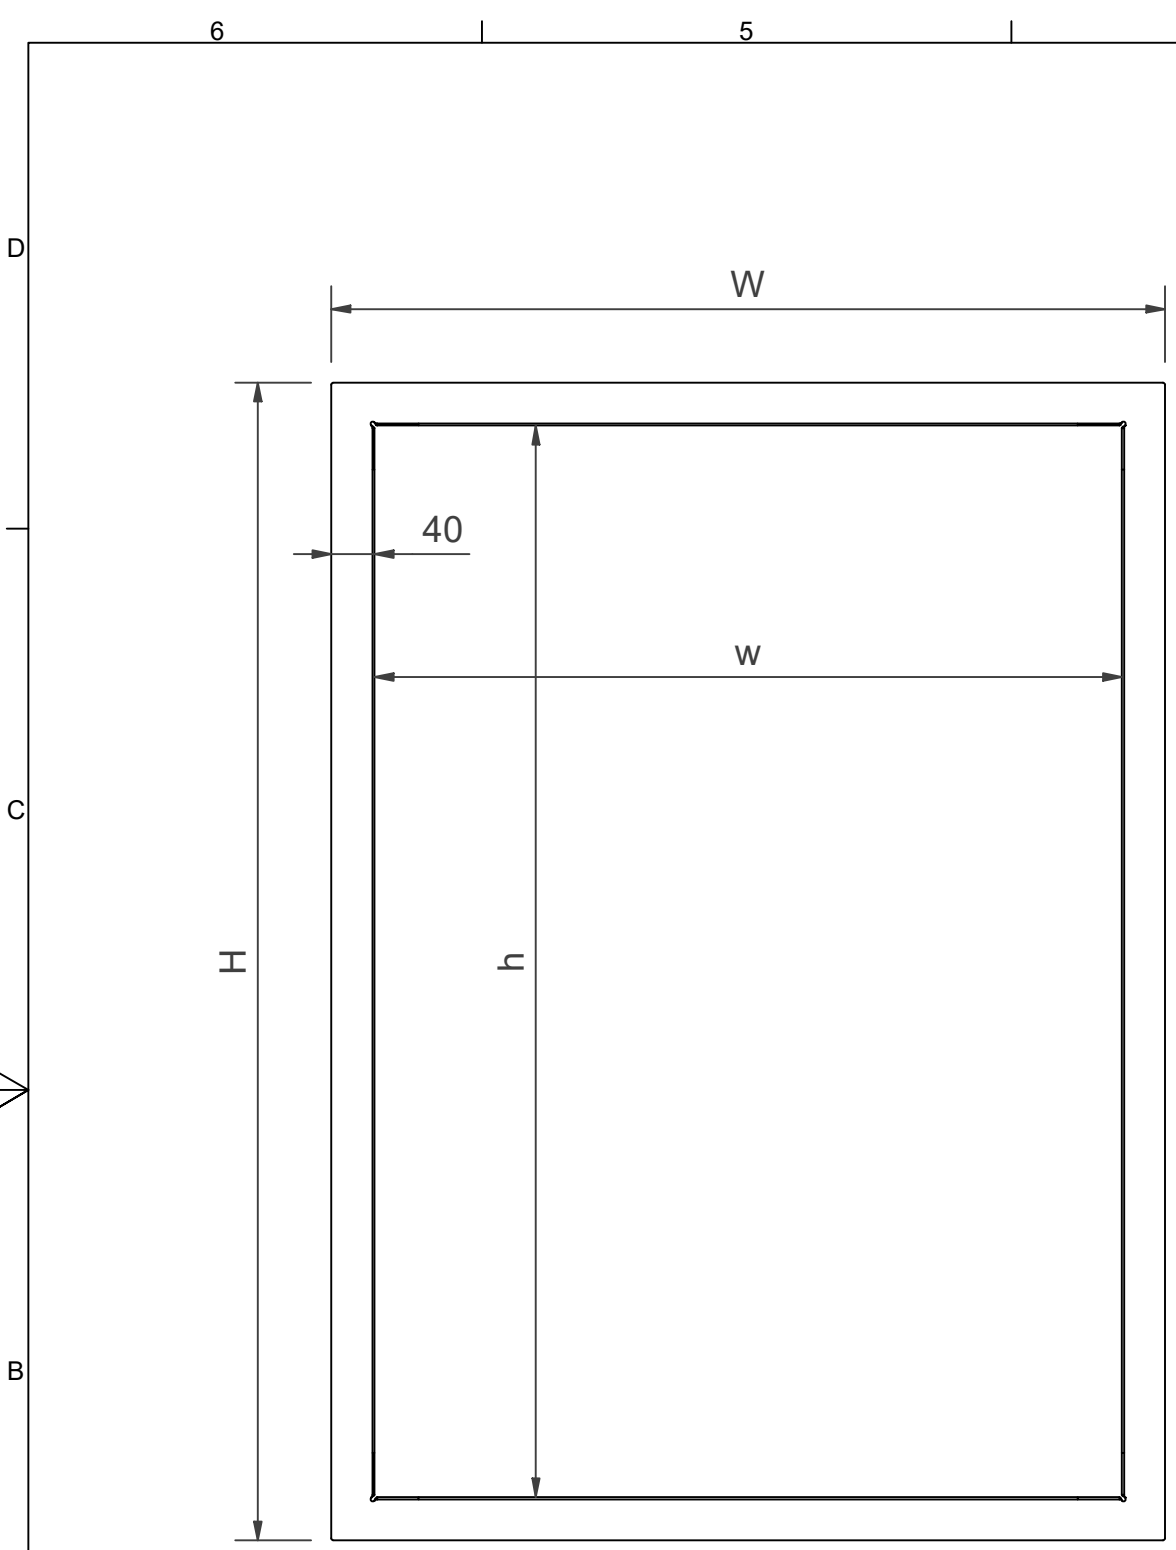

Ramme til indbygget montering 690x690x40 grå * -

Ramme til indbygget montering 690x690x40 grå * -

L-formet ramme til indbygning. Med rammen kan skabet sænkes helt eller delvist.

Features

Finsk "lvi-nummer"	2954792
Farve	Grå (RAL 7040)
Højde (mm)	690
Bredde (mm)	690
Dybde (mm)	40

Flush_Mounting_Frame	Dimension				
	H	W	h	w	D
PV-102-202	772 mm	1072 mm	692 mm	992 mm	40 mm
PV-5-6	732 mm	382 mm	652 mm	302 mm	40 mm
PV-5-CO2	832 mm	382 mm	752 mm	302 mm	40 mm
PV-5-12	772 mm	382 mm	692 mm	302 mm	40 mm
LJH-48	872 mm	477 mm	792 mm	397 mm	40 mm
PV-112-212	872 mm	1232 mm	792 mm	1152 mm	40 mm
PV-7	382 mm	382 mm	302 mm	302 mm	40 mm
PV-9	632 mm	632 mm	552 mm	552 mm	40 mm
PV-34	782 mm	382 mm	702 mm	302 mm	40 mm
PV-142, 162, 182, 11, 200	872 mm	872 mm	792 mm	792 mm	40 mm
PV-302	1072 mm	382 mm	992 mm	302 mm	40 mm
PV-10	772 mm	772 mm	692 mm	692 mm	40 mm
PV-134	872 mm	872 mm	792 mm	792 mm	60 mm