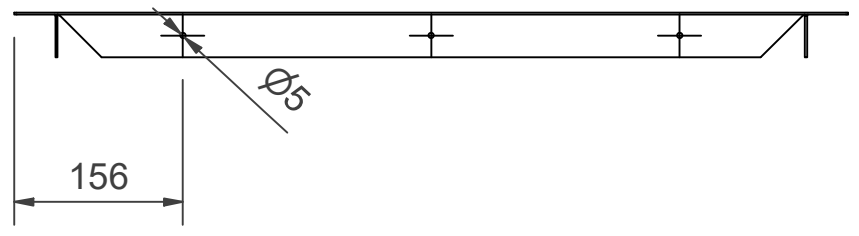

Ramme til indbygget montering 690x690x40 grå * -

Ramme til indbygget montering 690x690x40 grå * -

L-formet ramme til indbygning. Med rammen kan skabet sænkes helt eller delvist.

Features

Finsk "lvi-nummer"	2954792
Farve	Grå (RAL 7040)
Højde (mm)	690
Bredde (mm)	690
Dybde (mm)	40

Flush_Mounting_Frame	Dimension				
	H	W	h	w	D
PV-102-202	772 mm	1072 mm	692 mm	992 mm	40 mm
PV-5-6	732 mm	382 mm	652 mm	302 mm	40 mm
PV-5-CO2	832 mm	382 mm	752 mm	302 mm	40 mm
PV-5-12	772 mm	382 mm	692 mm	302 mm	40 mm
LJH-48	872 mm	477 mm	792 mm	397 mm	40 mm
PV-112-212	872 mm	1232 mm	792 mm	1152 mm	40 mm
PV-7	382 mm	382 mm	302 mm	302 mm	40 mm
PV-9	632 mm	632 mm	552 mm	552 mm	40 mm
PV-34	782 mm	382 mm	702 mm	302 mm	40 mm
PV-142, 162, 182, 11, 200	872 mm	872 mm	792 mm	792 mm	40 mm
PV-302	1072 mm	382 mm	992 mm	302 mm	40 mm
PV-10	772 mm	772 mm	692 mm	692 mm	40 mm
PV-134	872 mm	872 mm	792 mm	792 mm	60 mm