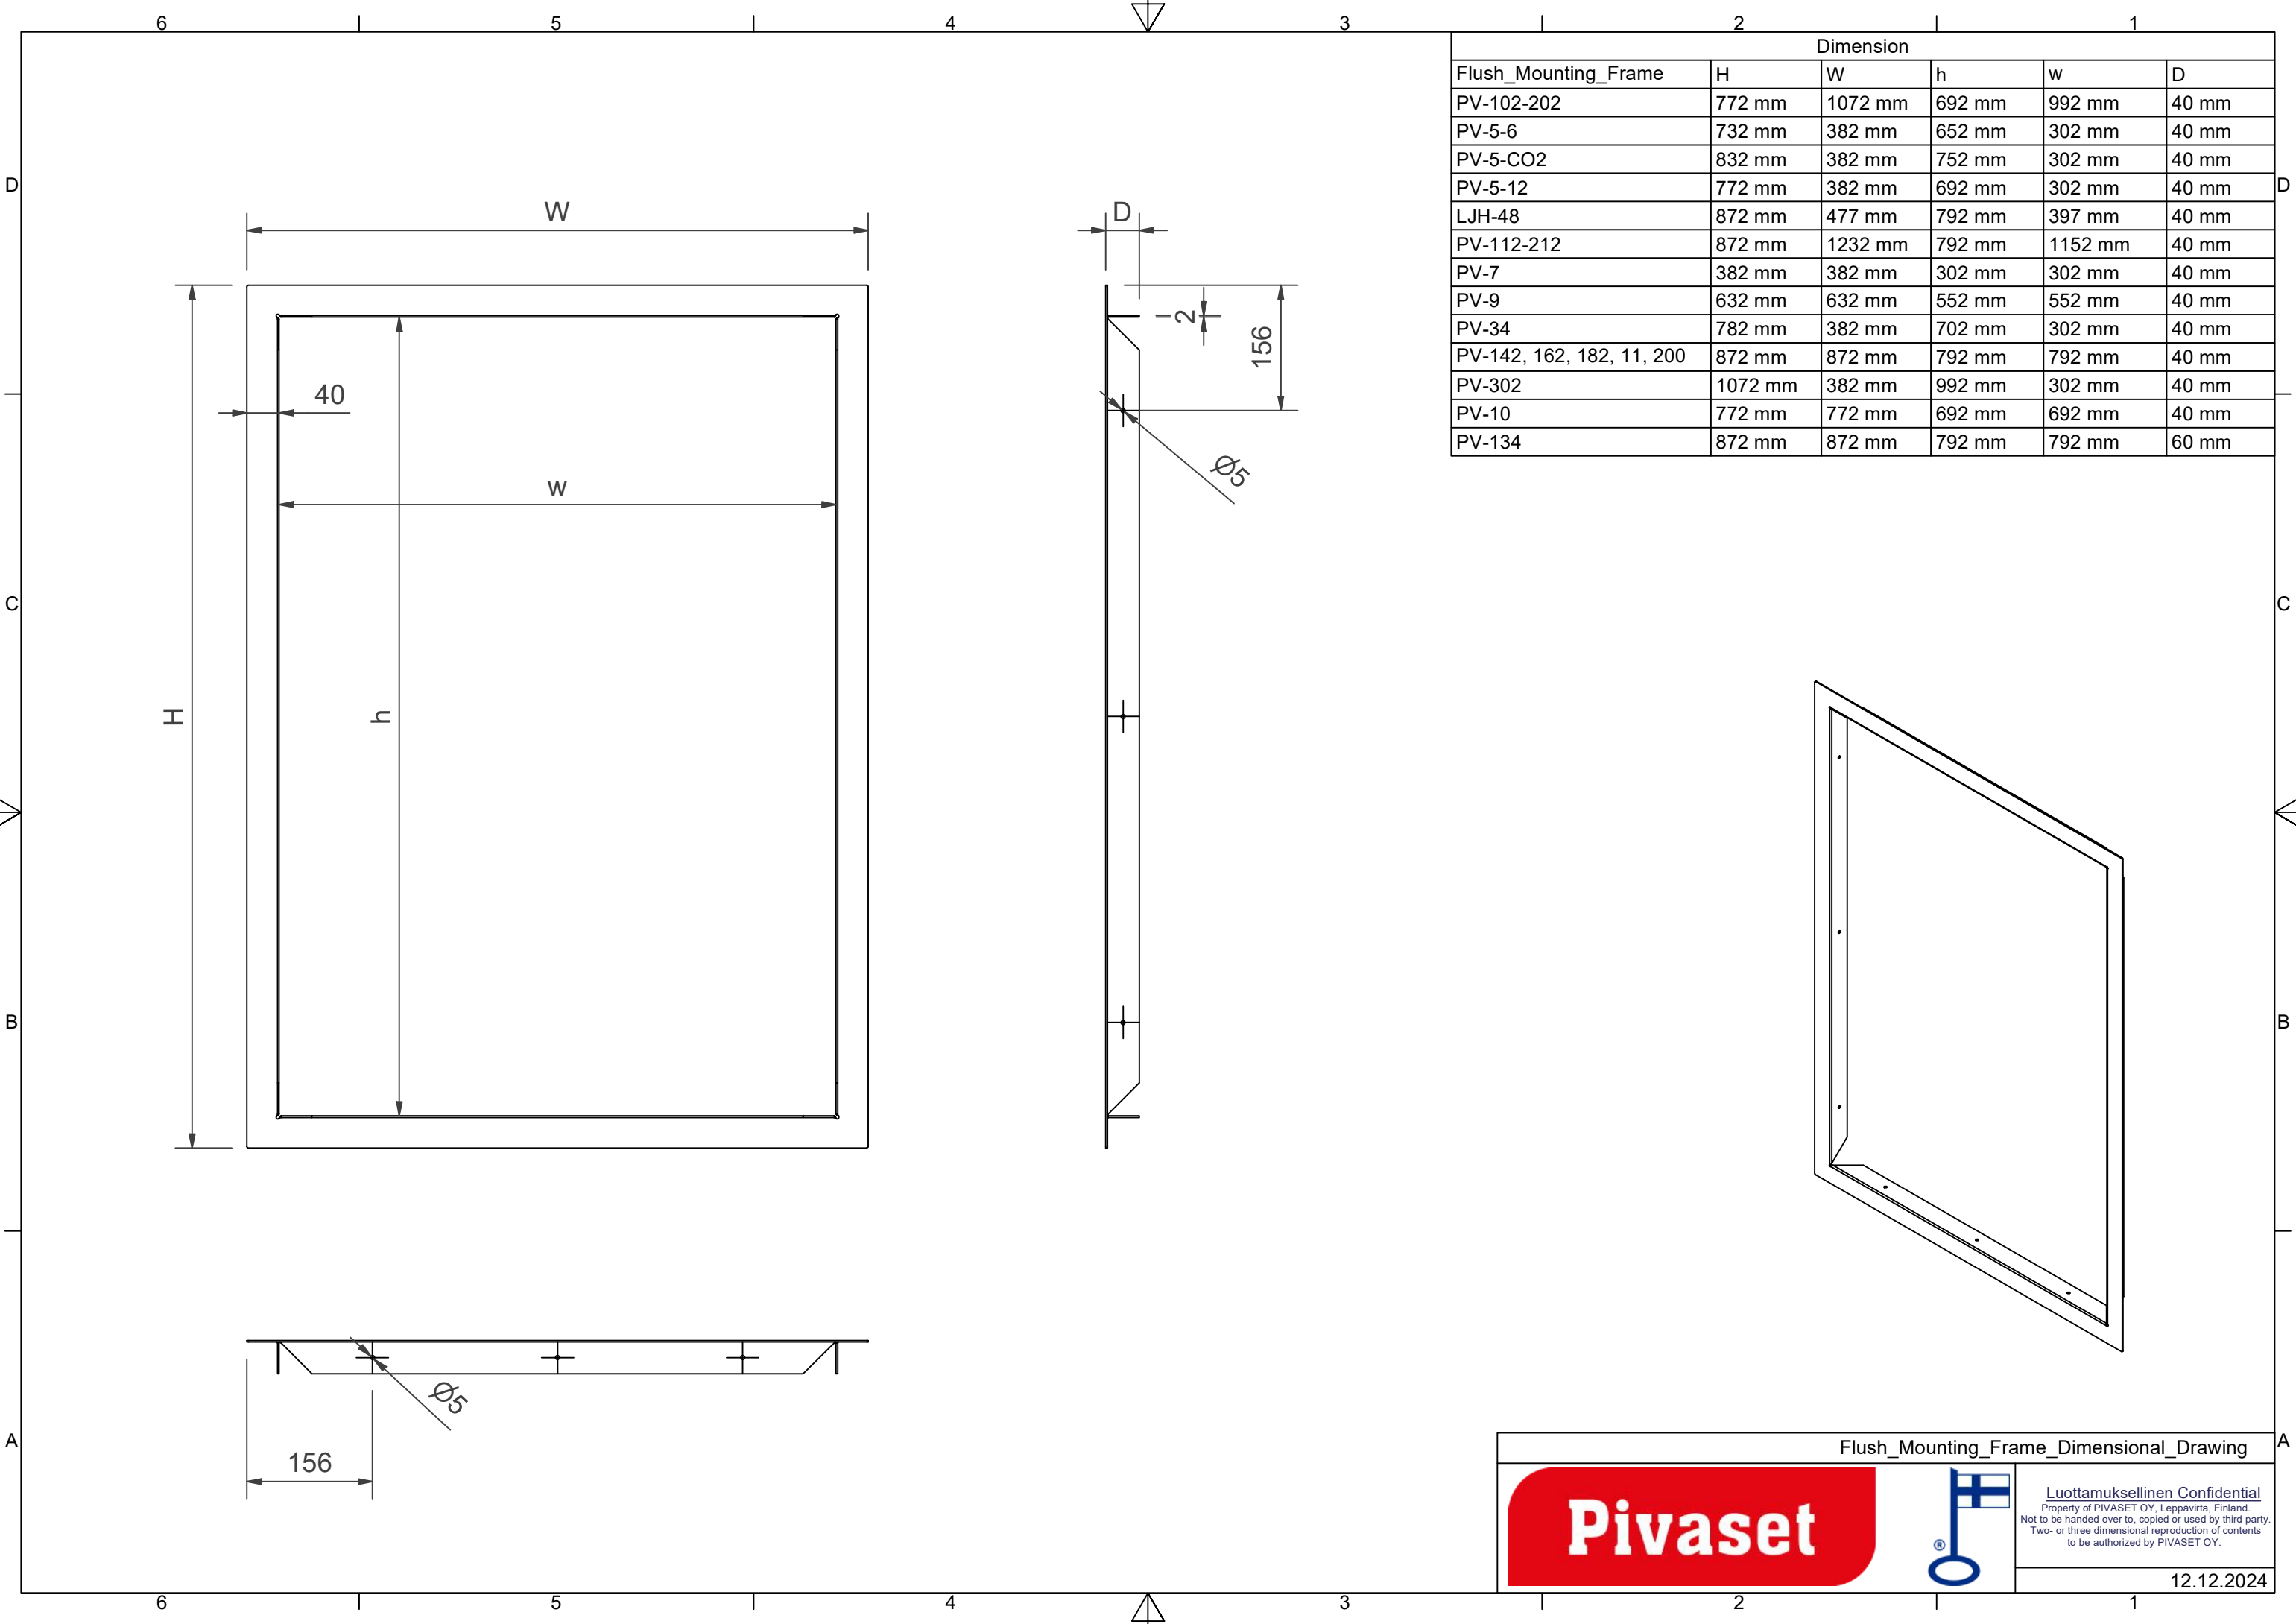

Ramme til indbygget montering 690x690x40 hvid * -

Ramme til indbygget montering 690x690x40 hvid * -

L-formet ramme til indbygning. Med rammen kan skabet sænkes helt eller delvist.

Features

Finsk "lvi-nummer"	2954793
Farve	Hvid (RAL 9016))
Højde (mm)	690
Bredde (mm)	690
Dybde (mm)	40

Flush_Mounting_Frame	H	W	h	w	D
PV-102-202	772 mm	1072 mm	692 mm	992 mm	40 mm
PV-5-6	732 mm	382 mm	652 mm	302 mm	40 mm
PV-5-CO2	832 mm	382 mm	752 mm	302 mm	40 mm
PV-5-12	772 mm	382 mm	692 mm	302 mm	40 mm
LJH-48	872 mm	477 mm	792 mm	397 mm	40 mm
PV-112-212	872 mm	1232 mm	792 mm	1152 mm	40 mm
PV-7	382 mm	382 mm	302 mm	302 mm	40 mm
PV-9	632 mm	632 mm	552 mm	552 mm	40 mm
PV-34	782 mm	382 mm	702 mm	302 mm	40 mm
PV-142, 162, 182, 11, 200	872 mm	872 mm	792 mm	792 mm	40 mm
PV-302	1072 mm	382 mm	992 mm	302 mm	40 mm
PV-10	772 mm	772 mm	692 mm	692 mm	40 mm
PV-134	872 mm	872 mm	792 mm	792 mm	60 mm