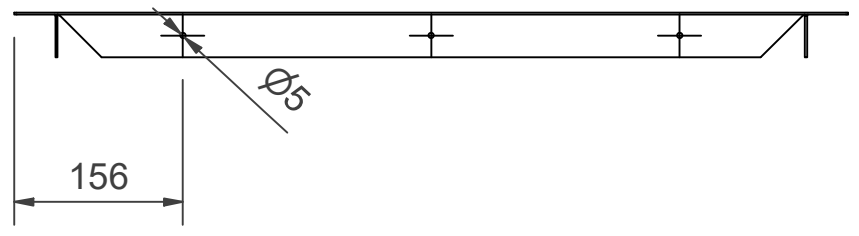

Indbygningsramme 790x790x40 grå * -

Indbygningsramme 790x790x40 grå * -

L-formet ramme til indbygning. Med rammen kan skabet sænkes helt eller delvist.

Features

Finsk "lvi-nummer"	2954794
Farve	Grå (RAL 7040)
Højde (mm)	790
Bredde (mm)	790
Dybde (mm)	40

Flush_Mounting_Frame	Dimension				
	H	W	h	w	D
PV-102-202	772 mm	1072 mm	692 mm	992 mm	40 mm
PV-5-6	732 mm	382 mm	652 mm	302 mm	40 mm
PV-5-CO2	832 mm	382 mm	752 mm	302 mm	40 mm
PV-5-12	772 mm	382 mm	692 mm	302 mm	40 mm
LJH-48	872 mm	477 mm	792 mm	397 mm	40 mm
PV-112-212	872 mm	1232 mm	792 mm	1152 mm	40 mm
PV-7	382 mm	382 mm	302 mm	302 mm	40 mm
PV-9	632 mm	632 mm	552 mm	552 mm	40 mm
PV-34	782 mm	382 mm	702 mm	302 mm	40 mm
PV-142, 162, 182, 11, 200	872 mm	872 mm	792 mm	792 mm	40 mm
PV-302	1072 mm	382 mm	992 mm	302 mm	40 mm
PV-10	772 mm	772 mm	692 mm	692 mm	40 mm
PV-134	872 mm	872 mm	792 mm	792 mm	60 mm