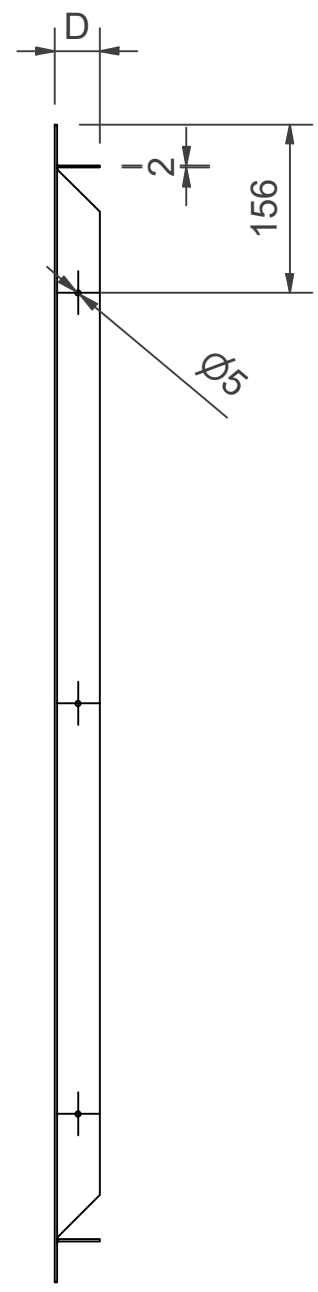

Indbygningsramme 790x790x40 grå * -

Indbygningsramme 790x790x40 grå * -

L-formet ramme til indbygning. Med rammen kan skabet sænkes helt eller delvist.

Features

Finsk "lvi-nummer"	2954794
Farve	Grå (RAL 7040)
Højde (mm)	790
Bredde (mm)	790
Dybde (mm)	40

Flush_Mounting_Frame	Dimension				
	H	W	h	w	D
PV-102-202	772 mm	1072 mm	692 mm	992 mm	40 mm
PV-5-6	732 mm	382 mm	652 mm	302 mm	40 mm
PV-5-CO2	832 mm	382 mm	752 mm	302 mm	40 mm
PV-5-12	772 mm	382 mm	692 mm	302 mm	40 mm
LJH-48	872 mm	477 mm	792 mm	397 mm	40 mm
PV-112-212	872 mm	1232 mm	792 mm	1152 mm	40 mm
PV-7	382 mm	382 mm	302 mm	302 mm	40 mm
PV-9	632 mm	632 mm	552 mm	552 mm	40 mm
PV-34	782 mm	382 mm	702 mm	302 mm	40 mm
PV-142, 162, 182, 11, 200	872 mm	872 mm	792 mm	792 mm	40 mm
PV-302	1072 mm	382 mm	992 mm	302 mm	40 mm
PV-10	772 mm	772 mm	692 mm	692 mm	40 mm
PV-134	872 mm	872 mm	792 mm	792 mm	60 mm