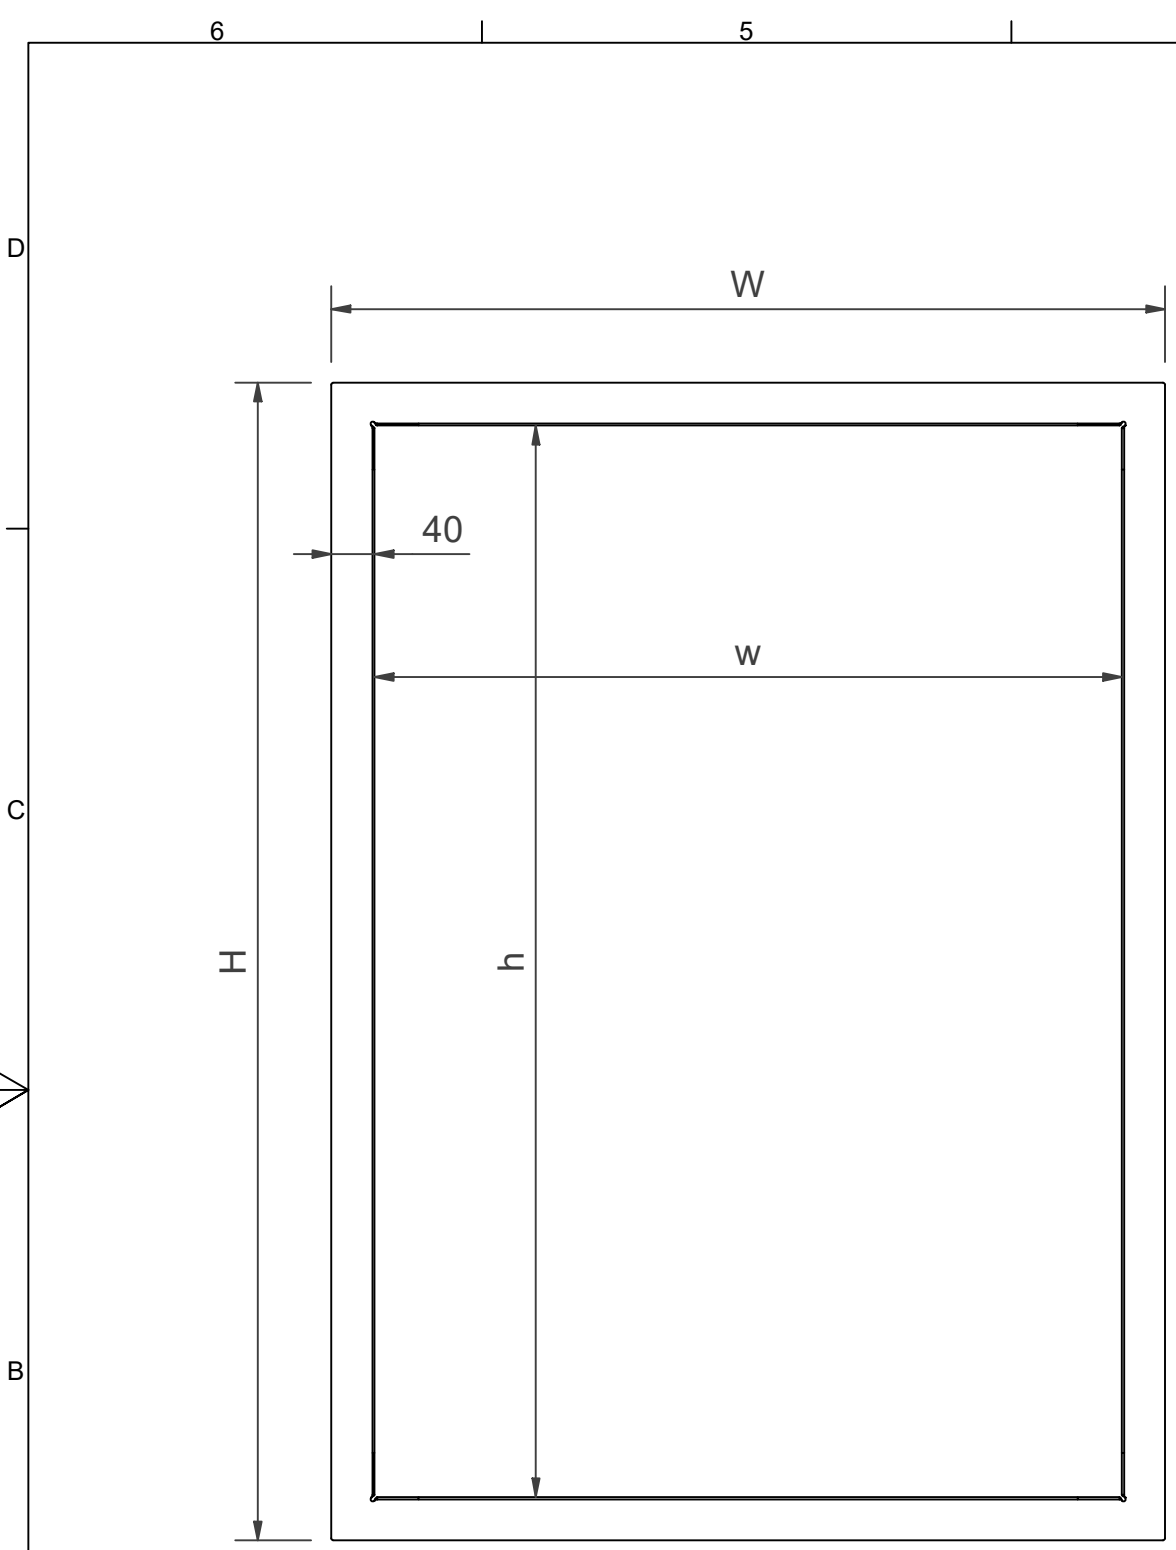

Indbygningsramme 790x790x40 grå * -

Indbygningsramme 790x790x40 grå * -

L-formet ramme til indbygning. Med rammen kan skabet sænkes helt eller delvist.

Features

Finsk "lvi-nummer"	2954794
Farve	Grå (RAL 7040)
Højde (mm)	790
Bredde (mm)	790
Dybde (mm)	40

Flush_Mounting_Frame	Dimension				
	H	W	h	w	D
PV-102-202	772 mm	1072 mm	692 mm	992 mm	40 mm
PV-5-6	732 mm	382 mm	652 mm	302 mm	40 mm
PV-5-CO2	832 mm	382 mm	752 mm	302 mm	40 mm
PV-5-12	772 mm	382 mm	692 mm	302 mm	40 mm
LJH-48	872 mm	477 mm	792 mm	397 mm	40 mm
PV-112-212	872 mm	1232 mm	792 mm	1152 mm	40 mm
PV-7	382 mm	382 mm	302 mm	302 mm	40 mm
PV-9	632 mm	632 mm	552 mm	552 mm	40 mm
PV-34	782 mm	382 mm	702 mm	302 mm	40 mm
PV-142, 162, 182, 11, 200	872 mm	872 mm	792 mm	792 mm	40 mm
PV-302	1072 mm	382 mm	992 mm	302 mm	40 mm
PV-10	772 mm	772 mm	692 mm	692 mm	40 mm
PV-134	872 mm	872 mm	792 mm	792 mm	60 mm