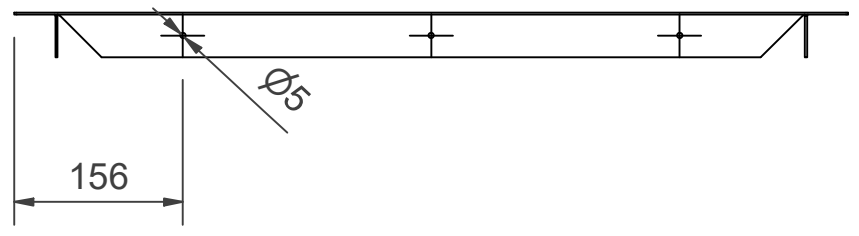

## Indbygningsramme 790x790x40 rød

---

**Indbygningsramme 790x790x40 rød**

---

L-formet ramme til indbygning. Med rammen kan skabet sænkes helt eller delvist.

**Features**

---

Farve	Rød (RAL 3020)
Højde (mm)	790
Bredde (mm)	790
Dybde (mm)	40

Flush_Mounting_Frame	Dimension				
	H	W	h	w	D
PV-102-202	772 mm	1072 mm	692 mm	992 mm	40 mm
PV-5-6	732 mm	382 mm	652 mm	302 mm	40 mm
PV-5-CO2	832 mm	382 mm	752 mm	302 mm	40 mm
PV-5-12	772 mm	382 mm	692 mm	302 mm	40 mm
LJH-48	872 mm	477 mm	792 mm	397 mm	40 mm
PV-112-212	872 mm	1232 mm	792 mm	1152 mm	40 mm
PV-7	382 mm	382 mm	302 mm	302 mm	40 mm
PV-9	632 mm	632 mm	552 mm	552 mm	40 mm
PV-34	782 mm	382 mm	702 mm	302 mm	40 mm
PV-142, 162, 182, 11, 200	872 mm	872 mm	792 mm	792 mm	40 mm
PV-302	1072 mm	382 mm	992 mm	302 mm	40 mm
PV-10	772 mm	772 mm	692 mm	692 mm	40 mm
PV-134	872 mm	872 mm	792 mm	792 mm	60 mm