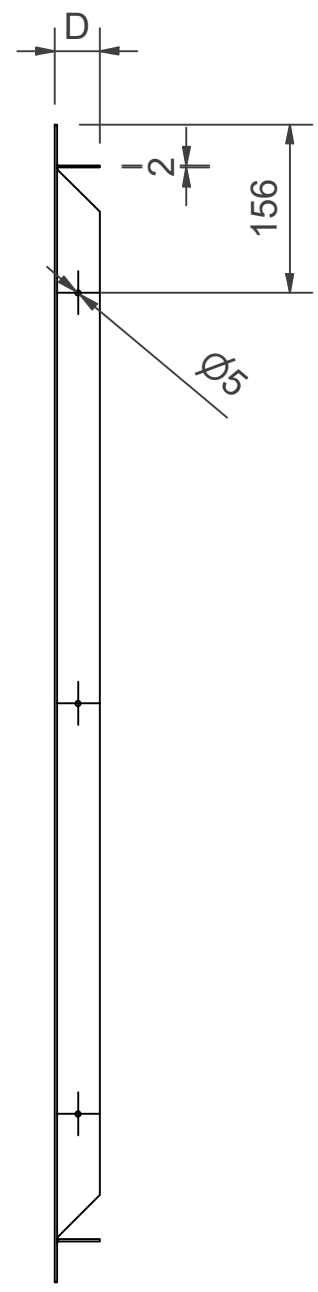

## Indbygningsramme 790x790x40 rød

---

**Indbygningsramme 790x790x40 rød**

---

L-formet ramme til indbygning. Med rammen kan skabet sænkes helt eller delvist.

**Features**

---

Farve	Rød (RAL 3020)
Højde (mm)	790
Bredde (mm)	790
Dybde (mm)	40

Flush_Mounting_Frame	Dimension				
	H	W	h	w	D
PV-102-202	772 mm	1072 mm	692 mm	992 mm	40 mm
PV-5-6	732 mm	382 mm	652 mm	302 mm	40 mm
PV-5-CO2	832 mm	382 mm	752 mm	302 mm	40 mm
PV-5-12	772 mm	382 mm	692 mm	302 mm	40 mm
LJH-48	872 mm	477 mm	792 mm	397 mm	40 mm
PV-112-212	872 mm	1232 mm	792 mm	1152 mm	40 mm
PV-7	382 mm	382 mm	302 mm	302 mm	40 mm
PV-9	632 mm	632 mm	552 mm	552 mm	40 mm
PV-34	782 mm	382 mm	702 mm	302 mm	40 mm
PV-142, 162, 182, 11, 200	872 mm	872 mm	792 mm	792 mm	40 mm
PV-302	1072 mm	382 mm	992 mm	302 mm	40 mm
PV-10	772 mm	772 mm	692 mm	692 mm	40 mm
PV-134	872 mm	872 mm	792 mm	792 mm	60 mm