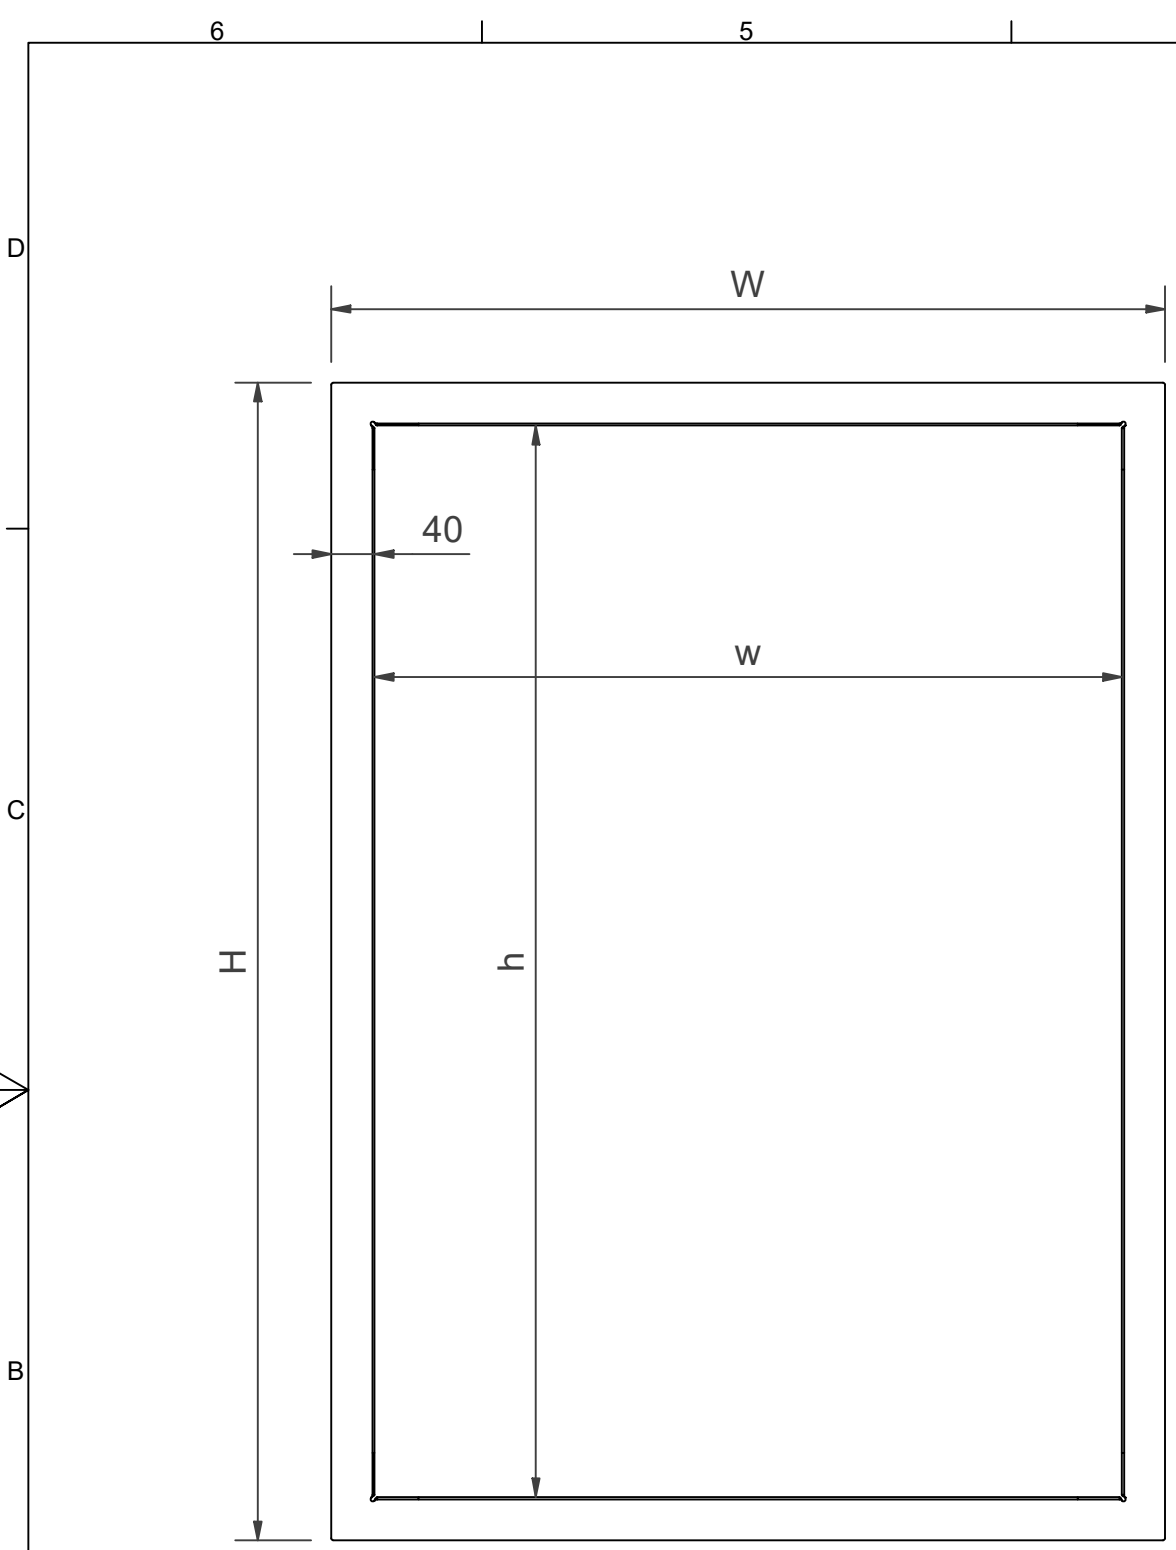

## Indbygningsramme 790x790x40 rød

---

**Indbygningsramme 790x790x40 rød**

---

L-formet ramme til indbygning. Med rammen kan skabet sænkes helt eller delvist.

**Features**

---

Farve	Rød (RAL 3020)
Højde (mm)	790
Bredde (mm)	790
Dybde (mm)	40

Flush_Mounting_Frame	Dimension				
	H	W	h	w	D
PV-102-202	772 mm	1072 mm	692 mm	992 mm	40 mm
PV-5-6	732 mm	382 mm	652 mm	302 mm	40 mm
PV-5-CO2	832 mm	382 mm	752 mm	302 mm	40 mm
PV-5-12	772 mm	382 mm	692 mm	302 mm	40 mm
LJH-48	872 mm	477 mm	792 mm	397 mm	40 mm
PV-112-212	872 mm	1232 mm	792 mm	1152 mm	40 mm
PV-7	382 mm	382 mm	302 mm	302 mm	40 mm
PV-9	632 mm	632 mm	552 mm	552 mm	40 mm
PV-34	782 mm	382 mm	702 mm	302 mm	40 mm
PV-142, 162, 182, 11, 200	872 mm	872 mm	792 mm	792 mm	40 mm
PV-302	1072 mm	382 mm	992 mm	302 mm	40 mm
PV-10	772 mm	772 mm	692 mm	692 mm	40 mm
PV-134	872 mm	872 mm	792 mm	792 mm	60 mm