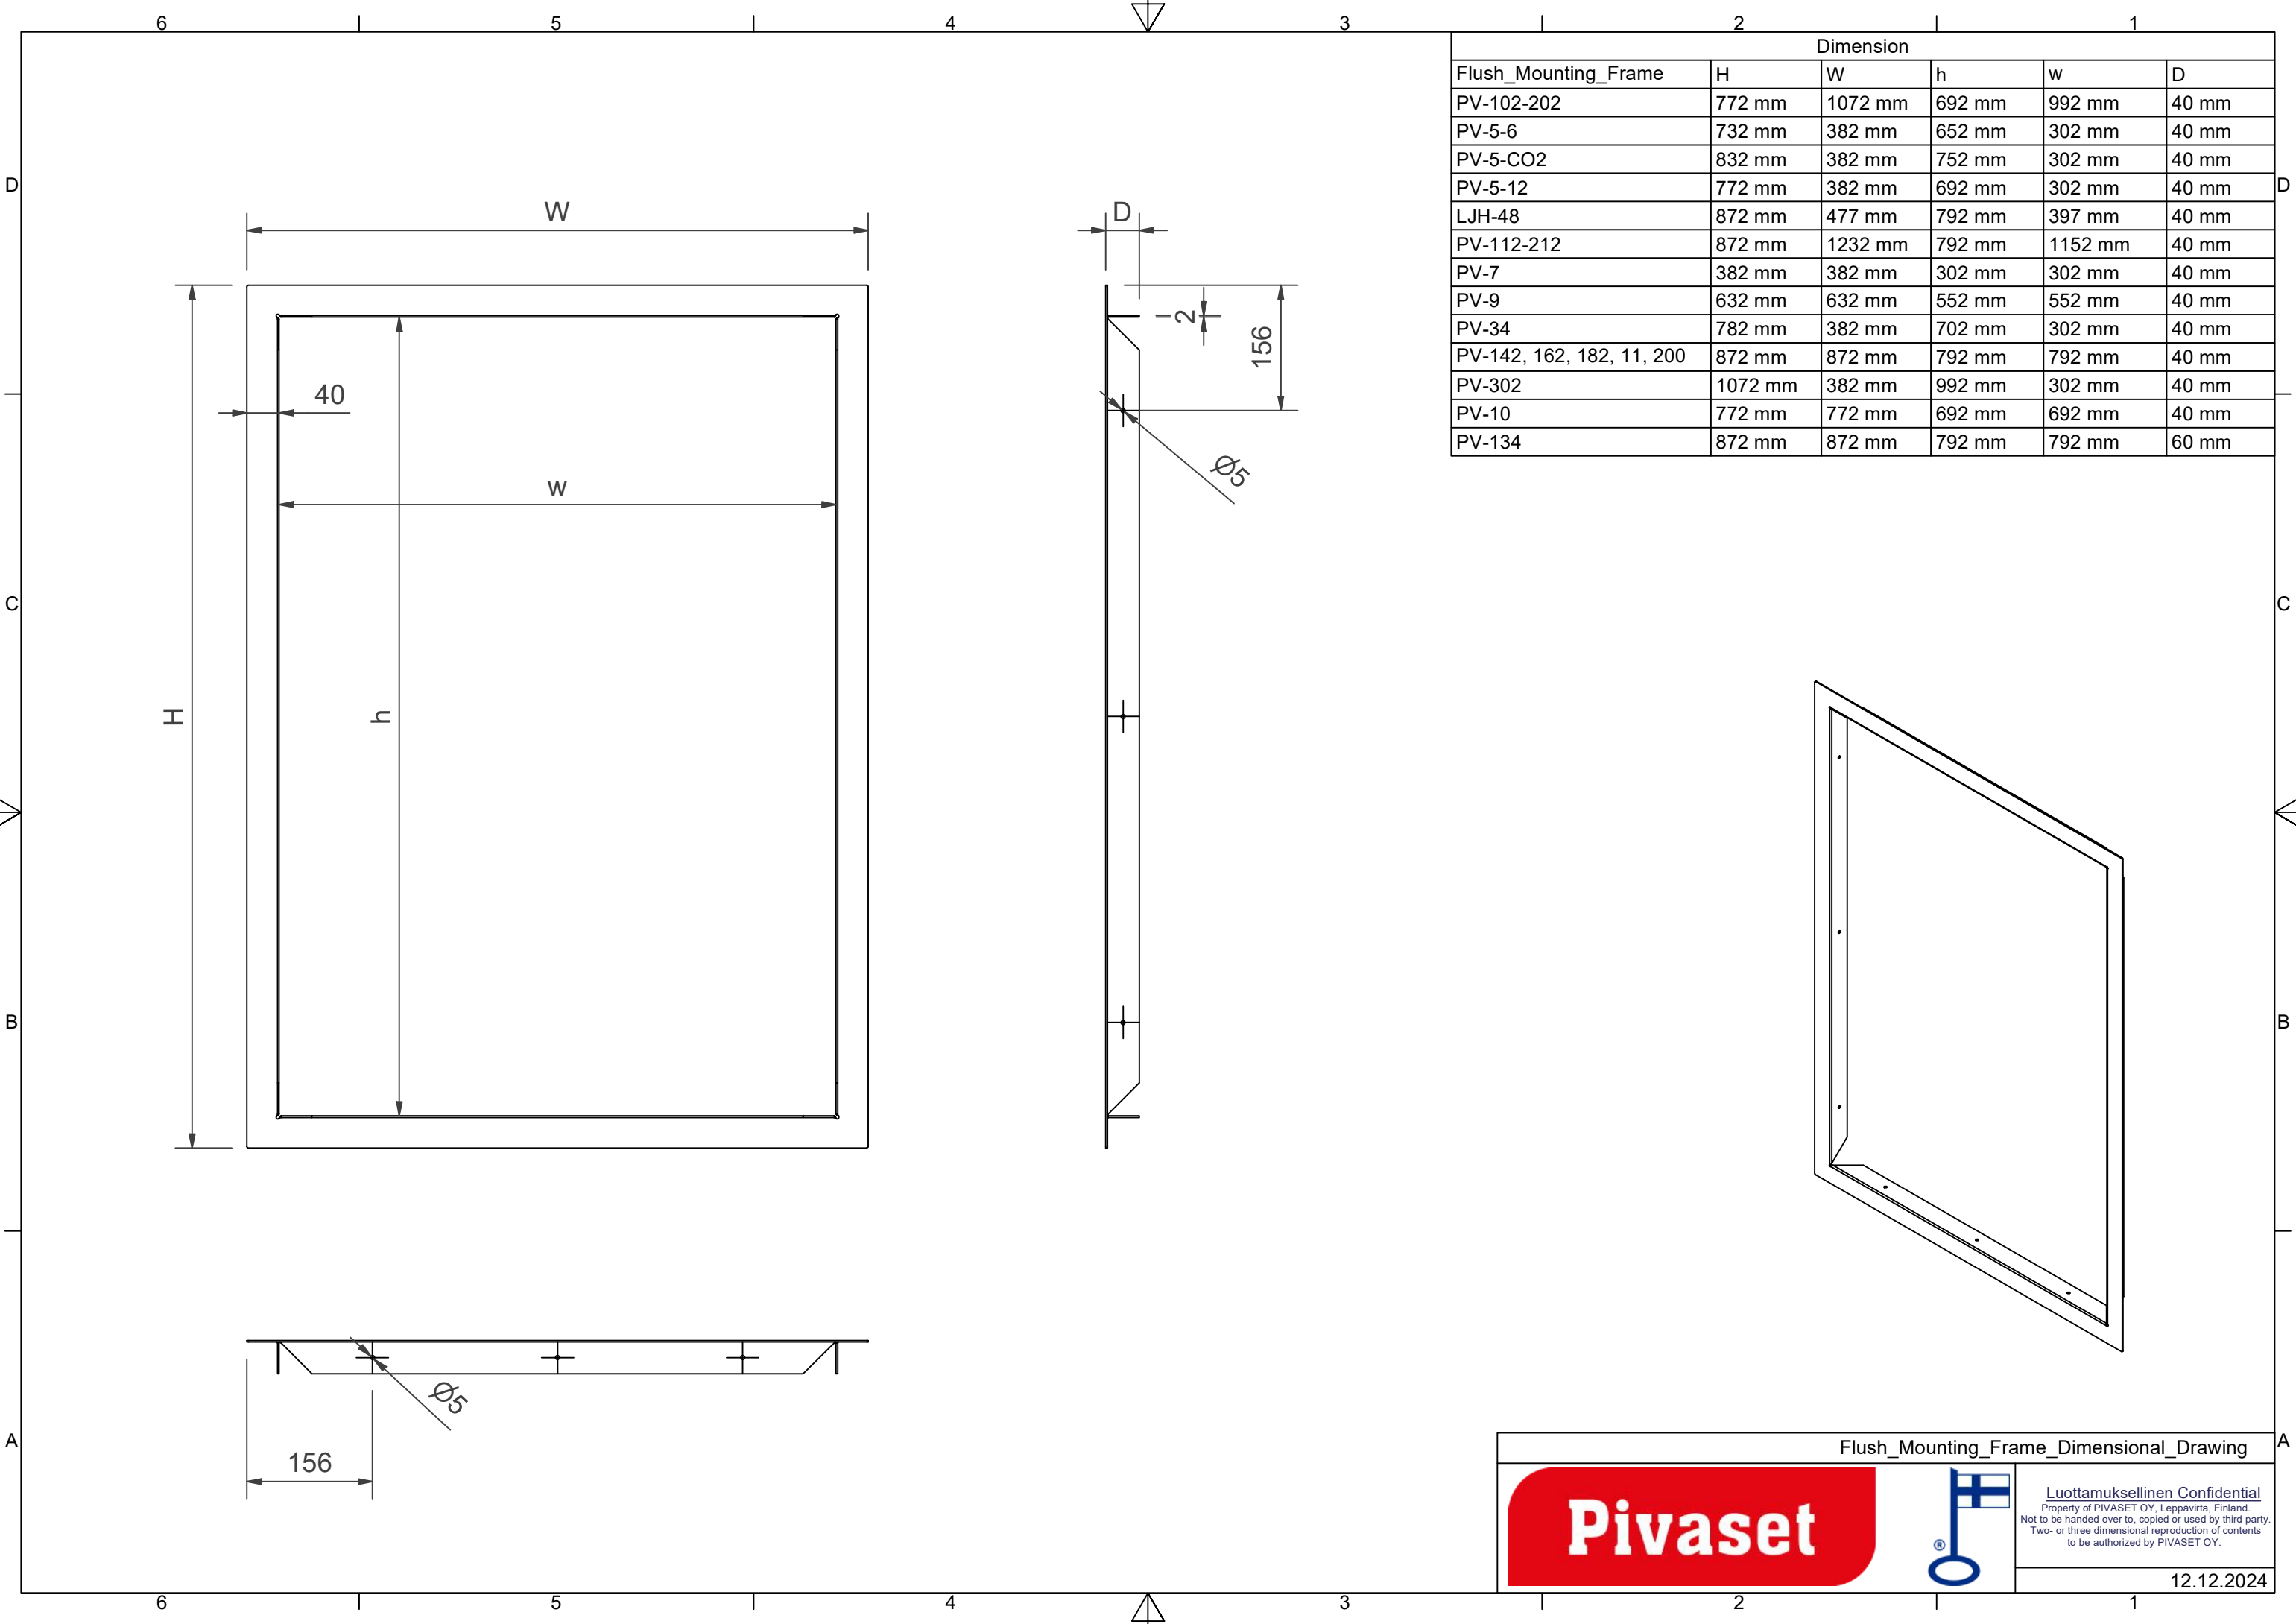

**Ramme til indbygget montering 790x790x40 hvid \* -**

---

**Ramme til indbygget montering 790x790x40 hvid \* -**

---

L-formet ramme til indbygning. Med rammen kan skabet sænkes helt eller delvist.

**Features**

---

Finsk "lvi-nummer"	2954795
Farve	Hvid (RAL 9016))
Højde (mm)	790
Bredde (mm)	790
Dybde (mm)	40

Flush_Mounting_Frame	H	W	h	w	D
PV-102-202	772 mm	1072 mm	692 mm	992 mm	40 mm
PV-5-6	732 mm	382 mm	652 mm	302 mm	40 mm
PV-5-CO2	832 mm	382 mm	752 mm	302 mm	40 mm
PV-5-12	772 mm	382 mm	692 mm	302 mm	40 mm
LJH-48	872 mm	477 mm	792 mm	397 mm	40 mm
PV-112-212	872 mm	1232 mm	792 mm	1152 mm	40 mm
PV-7	382 mm	382 mm	302 mm	302 mm	40 mm
PV-9	632 mm	632 mm	552 mm	552 mm	40 mm
PV-34	782 mm	382 mm	702 mm	302 mm	40 mm
PV-142, 162, 182, 11, 200	872 mm	872 mm	792 mm	792 mm	40 mm
PV-302	1072 mm	382 mm	992 mm	302 mm	40 mm
PV-10	772 mm	772 mm	692 mm	692 mm	40 mm
PV-134	872 mm	872 mm	792 mm	792 mm	60 mm