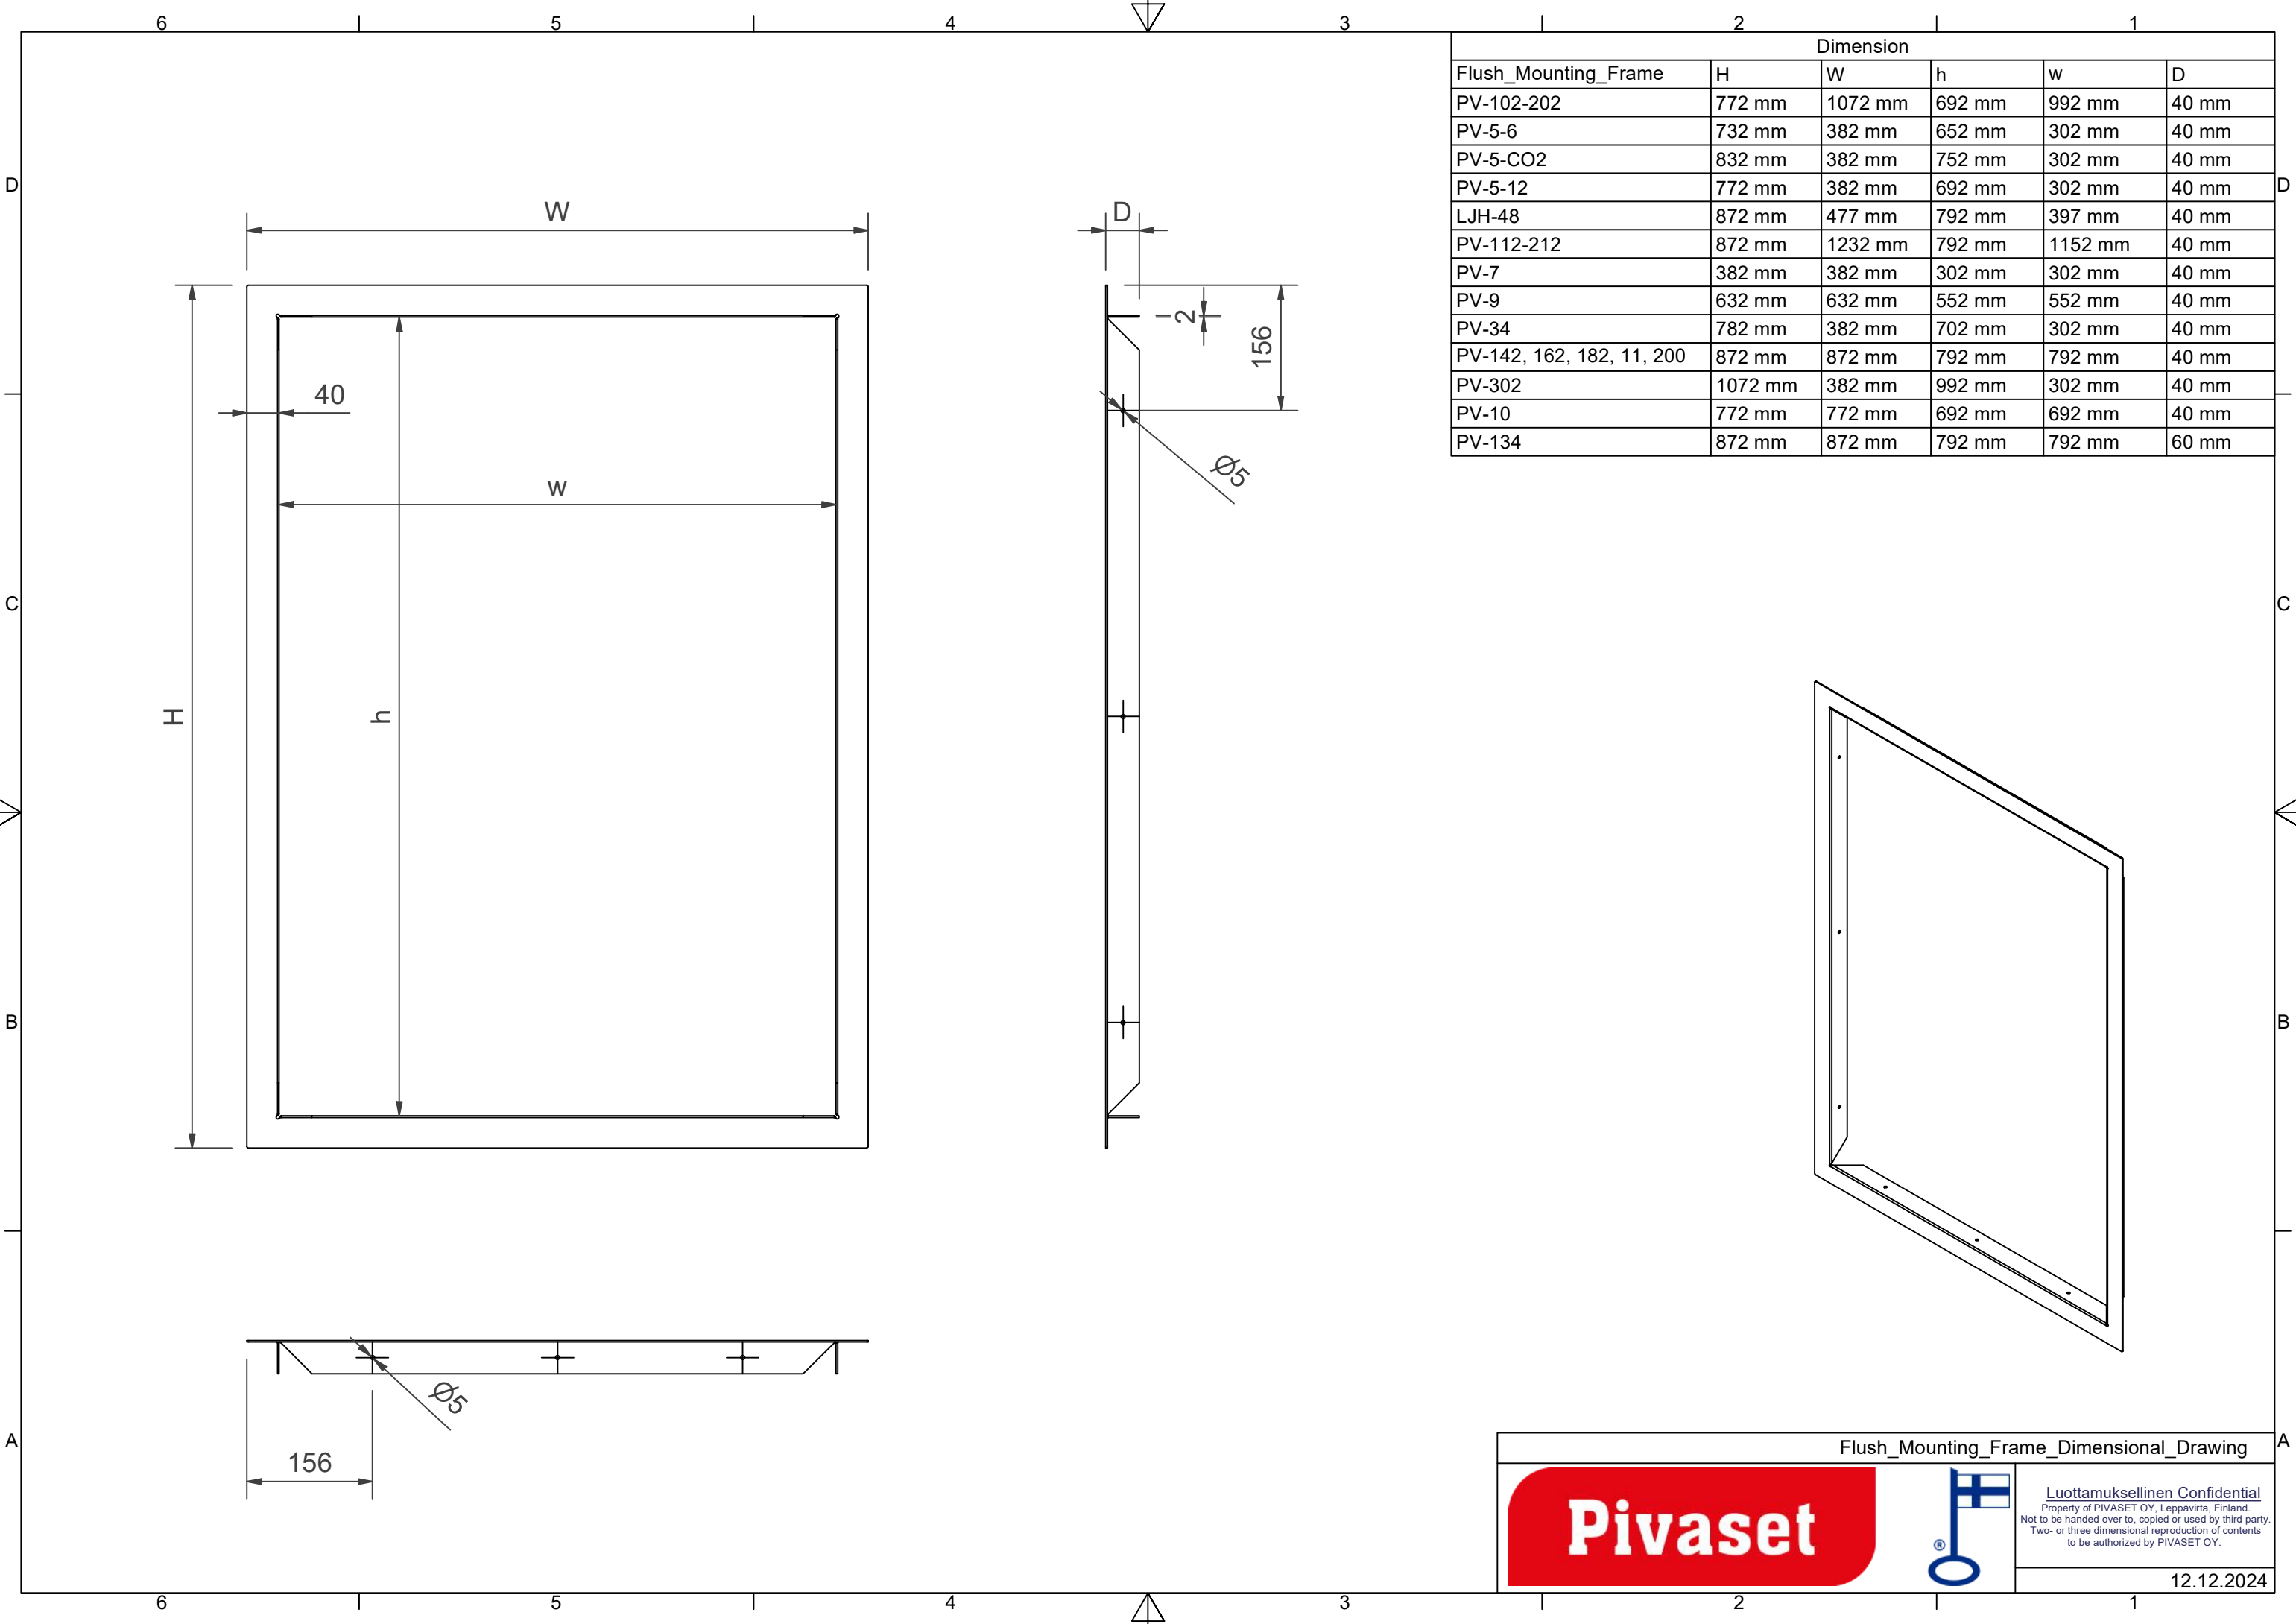

Indbygningsramme 990x690x40 grå * -

Indbygningsramme 990x690x40 grå * -

L-formet ramme til indbygning. Med rammen kan skabet sænkes helt eller delvist.

Features

| | |
|--------------------|----------------|
| Finsk "lvi-nummer" | 2954796 |
| Farve | Grå (RAL 7040) |
| Højde (mm) | 690 |
| Bredde (mm) | 990 |
| Dybde (mm) | 40 |

| Flush_Mounting_Frame | H | W | h | w | D |
|---------------------------|---------|---------|--------|---------|-------|
| PV-102-202 | 772 mm | 1072 mm | 692 mm | 992 mm | 40 mm |
| PV-5-6 | 732 mm | 382 mm | 652 mm | 302 mm | 40 mm |
| PV-5-CO2 | 832 mm | 382 mm | 752 mm | 302 mm | 40 mm |
| PV-5-12 | 772 mm | 382 mm | 692 mm | 302 mm | 40 mm |
| LJH-48 | 872 mm | 477 mm | 792 mm | 397 mm | 40 mm |
| PV-112-212 | 872 mm | 1232 mm | 792 mm | 1152 mm | 40 mm |
| PV-7 | 382 mm | 382 mm | 302 mm | 302 mm | 40 mm |
| PV-9 | 632 mm | 632 mm | 552 mm | 552 mm | 40 mm |
| PV-34 | 782 mm | 382 mm | 702 mm | 302 mm | 40 mm |
| PV-142, 162, 182, 11, 200 | 872 mm | 872 mm | 792 mm | 792 mm | 40 mm |
| PV-302 | 1072 mm | 382 mm | 992 mm | 302 mm | 40 mm |
| PV-10 | 772 mm | 772 mm | 692 mm | 692 mm | 40 mm |
| PV-134 | 872 mm | 872 mm | 792 mm | 792 mm | 60 mm |