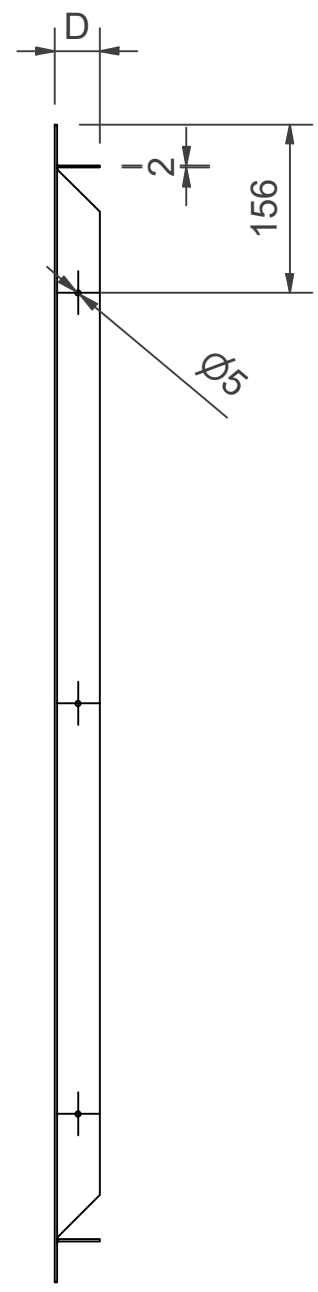

Indbygningsramme 990x690x40 rød -

Indbygningsramme 990x690x40 rød -

L-formet ramme til indbygning. Med rammen kan skabet sænkes helt eller delvist.

Features

Farve	Rød (RAL 3020)
Højde (mm)	690
Bredde (mm)	990
Dybde (mm)	40

Flush_Mounting_Frame	Dimension				
	H	W	h	w	D
PV-102-202	772 mm	1072 mm	692 mm	992 mm	40 mm
PV-5-6	732 mm	382 mm	652 mm	302 mm	40 mm
PV-5-CO2	832 mm	382 mm	752 mm	302 mm	40 mm
PV-5-12	772 mm	382 mm	692 mm	302 mm	40 mm
LJH-48	872 mm	477 mm	792 mm	397 mm	40 mm
PV-112-212	872 mm	1232 mm	792 mm	1152 mm	40 mm
PV-7	382 mm	382 mm	302 mm	302 mm	40 mm
PV-9	632 mm	632 mm	552 mm	552 mm	40 mm
PV-34	782 mm	382 mm	702 mm	302 mm	40 mm
PV-142, 162, 182, 11, 200	872 mm	872 mm	792 mm	792 mm	40 mm
PV-302	1072 mm	382 mm	992 mm	302 mm	40 mm
PV-10	772 mm	772 mm	692 mm	692 mm	40 mm
PV-134	872 mm	872 mm	792 mm	792 mm	60 mm