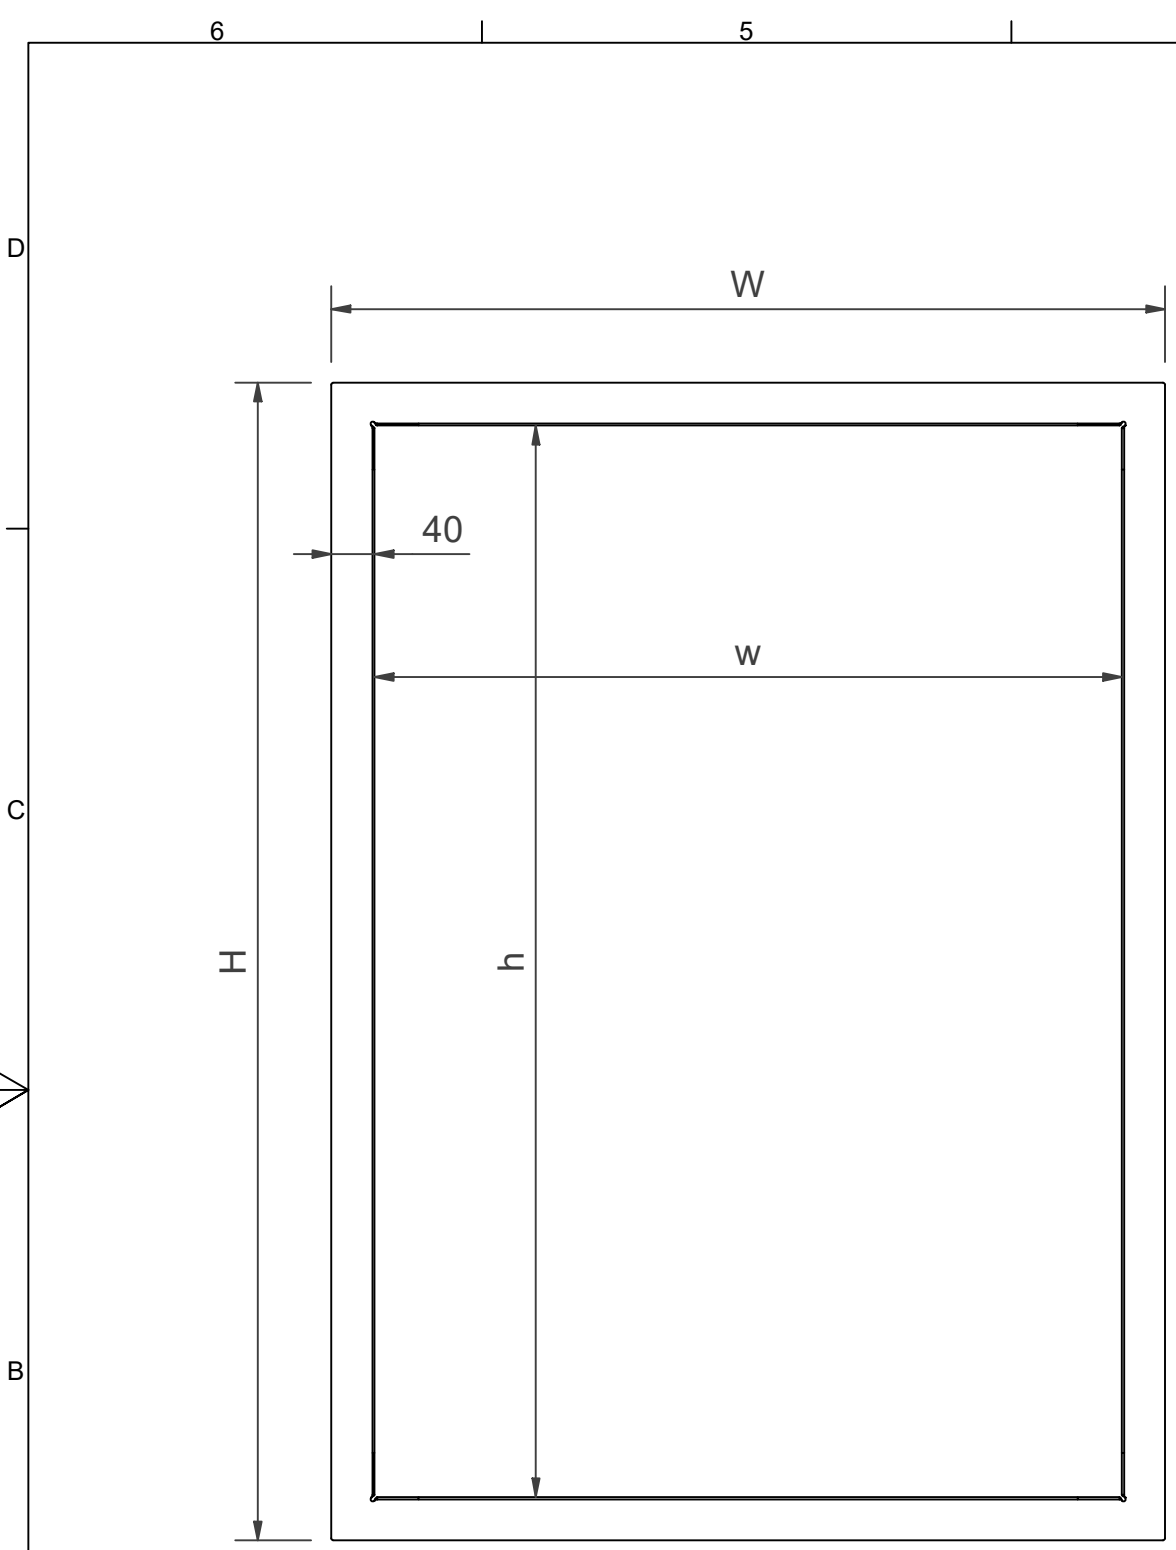

Indbygningsramme 990x690x40 rød -

Indbygningsramme 990x690x40 rød -

L-formet ramme til indbygning. Med rammen kan skabet sænkes helt eller delvist.

Features

Farve	Rød (RAL 3020)
Højde (mm)	690
Bredde (mm)	990
Dybde (mm)	40

Flush_Mounting_Frame	Dimension				
	H	W	h	w	D
PV-102-202	772 mm	1072 mm	692 mm	992 mm	40 mm
PV-5-6	732 mm	382 mm	652 mm	302 mm	40 mm
PV-5-CO2	832 mm	382 mm	752 mm	302 mm	40 mm
PV-5-12	772 mm	382 mm	692 mm	302 mm	40 mm
LJH-48	872 mm	477 mm	792 mm	397 mm	40 mm
PV-112-212	872 mm	1232 mm	792 mm	1152 mm	40 mm
PV-7	382 mm	382 mm	302 mm	302 mm	40 mm
PV-9	632 mm	632 mm	552 mm	552 mm	40 mm
PV-34	782 mm	382 mm	702 mm	302 mm	40 mm
PV-142, 162, 182, 11, 200	872 mm	872 mm	792 mm	792 mm	40 mm
PV-302	1072 mm	382 mm	992 mm	302 mm	40 mm
PV-10	772 mm	772 mm	692 mm	692 mm	40 mm
PV-134	872 mm	872 mm	792 mm	792 mm	60 mm