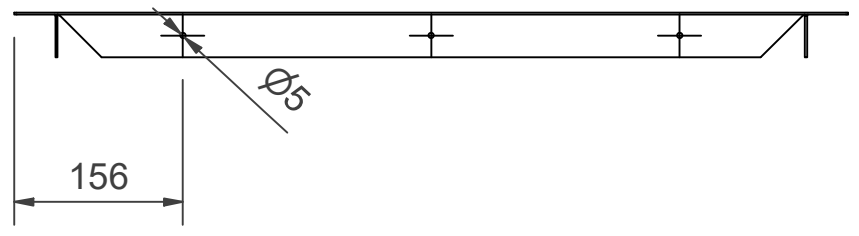

Indbygningsramme 990x690x40 rød -

Indbygningsramme 990x690x40 rød -

L-formet ramme til indbygning. Med rammen kan skabet sænkes helt eller delvist.

Features

Farve	Rød (RAL 3020)
Højde (mm)	690
Bredde (mm)	990
Dybde (mm)	40

Flush_Mounting_Frame	Dimension				
	H	W	h	w	D
PV-102-202	772 mm	1072 mm	692 mm	992 mm	40 mm
PV-5-6	732 mm	382 mm	652 mm	302 mm	40 mm
PV-5-CO2	832 mm	382 mm	752 mm	302 mm	40 mm
PV-5-12	772 mm	382 mm	692 mm	302 mm	40 mm
LJH-48	872 mm	477 mm	792 mm	397 mm	40 mm
PV-112-212	872 mm	1232 mm	792 mm	1152 mm	40 mm
PV-7	382 mm	382 mm	302 mm	302 mm	40 mm
PV-9	632 mm	632 mm	552 mm	552 mm	40 mm
PV-34	782 mm	382 mm	702 mm	302 mm	40 mm
PV-142, 162, 182, 11, 200	872 mm	872 mm	792 mm	792 mm	40 mm
PV-302	1072 mm	382 mm	992 mm	302 mm	40 mm
PV-10	772 mm	772 mm	692 mm	692 mm	40 mm
PV-134	872 mm	872 mm	792 mm	792 mm	60 mm