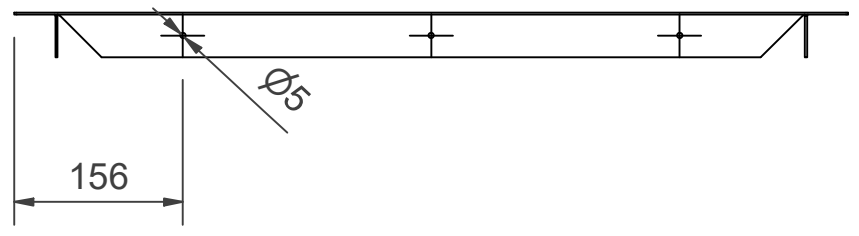

Indbygningsramme 990x690x40 hvid * -

Indbygningsramme 990x690x40 hvid * -

L-formet ramme til indbygning. Med rammen kan skabet sænkes helt eller delvist.

Features

Finsk "lvi-nummer"	2954797
Farve	Hvid (RAL 9016))
Højde (mm)	690
Bredde (mm)	990
Dybde (mm)	40

Flush_Mounting_Frame	Dimension				
	H	W	h	w	D
PV-102-202	772 mm	1072 mm	692 mm	992 mm	40 mm
PV-5-6	732 mm	382 mm	652 mm	302 mm	40 mm
PV-5-CO2	832 mm	382 mm	752 mm	302 mm	40 mm
PV-5-12	772 mm	382 mm	692 mm	302 mm	40 mm
LJH-48	872 mm	477 mm	792 mm	397 mm	40 mm
PV-112-212	872 mm	1232 mm	792 mm	1152 mm	40 mm
PV-7	382 mm	382 mm	302 mm	302 mm	40 mm
PV-9	632 mm	632 mm	552 mm	552 mm	40 mm
PV-34	782 mm	382 mm	702 mm	302 mm	40 mm
PV-142, 162, 182, 11, 200	872 mm	872 mm	792 mm	792 mm	40 mm
PV-302	1072 mm	382 mm	992 mm	302 mm	40 mm
PV-10	772 mm	772 mm	692 mm	692 mm	40 mm
PV-134	872 mm	872 mm	792 mm	792 mm	60 mm