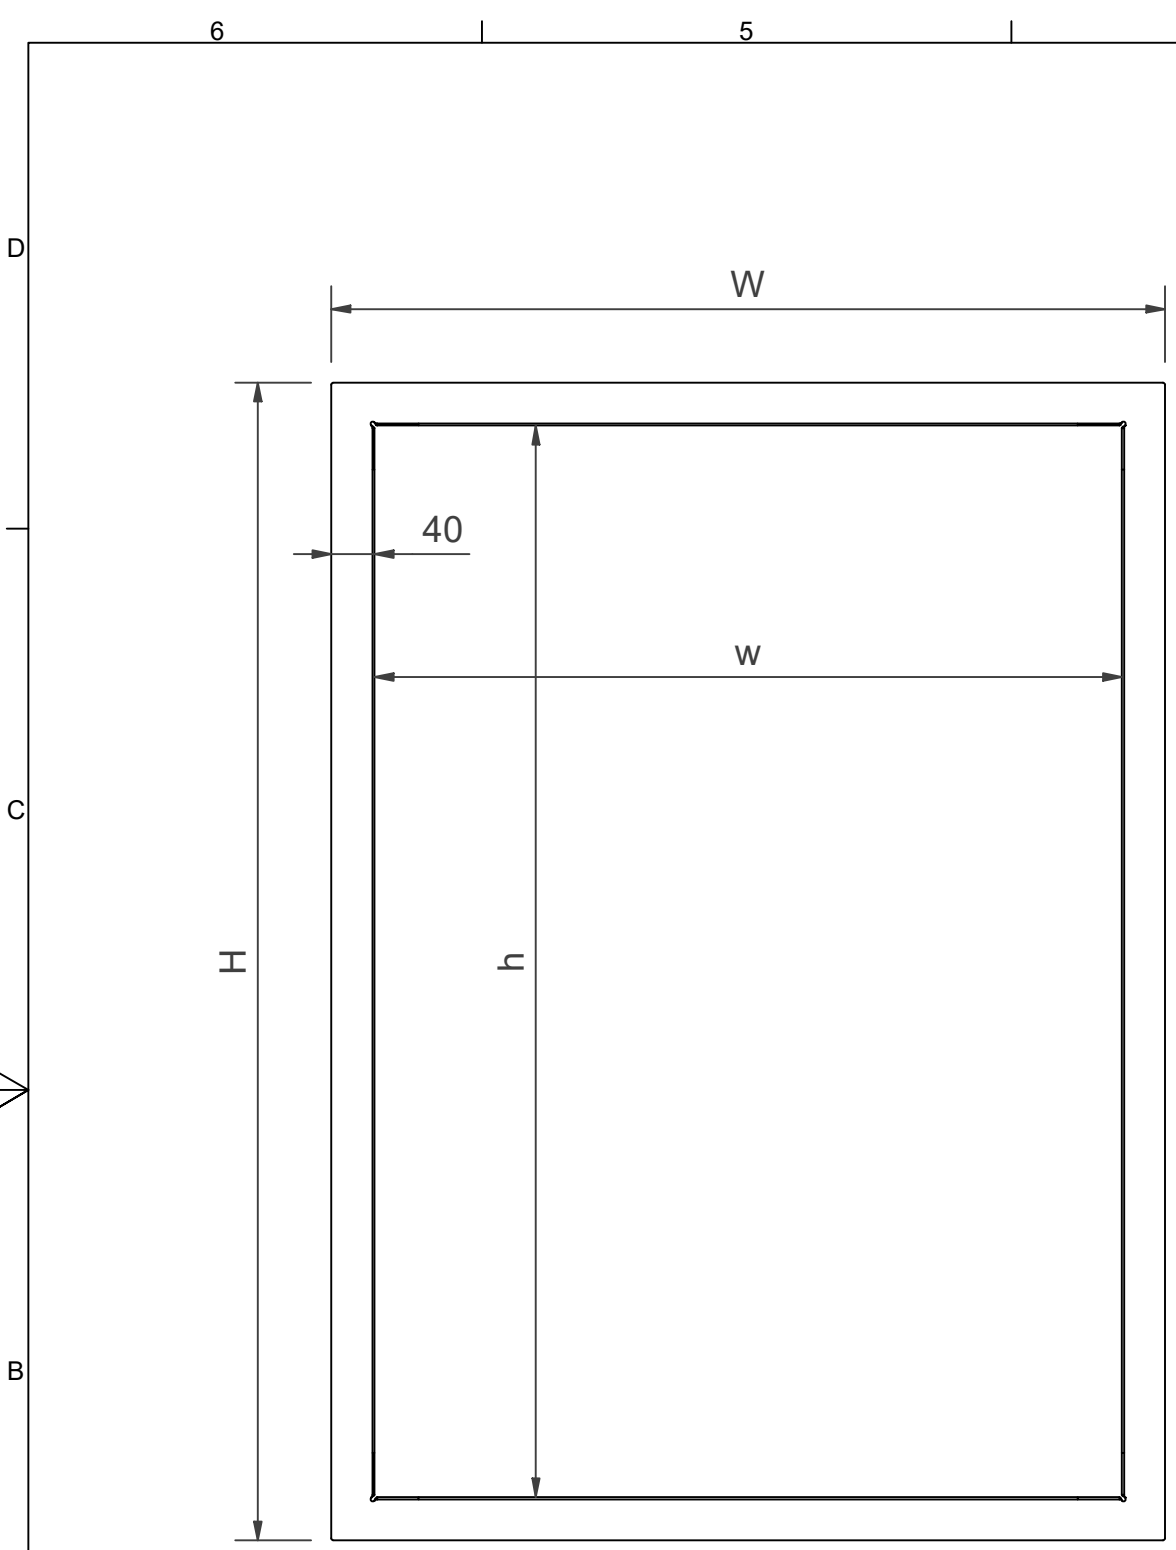

Indbygningsramme 990x690x40 hvid * -

Indbygningsramme 990x690x40 hvid * -

L-formet ramme til indbygning. Med rammen kan skabet sænkes helt eller delvist.

Features

Finsk "lvi-nummer"	2954797
Farve	Hvid (RAL 9016))
Højde (mm)	690
Bredde (mm)	990
Dybde (mm)	40

Flush_Mounting_Frame	Dimension				
	H	W	h	w	D
PV-102-202	772 mm	1072 mm	692 mm	992 mm	40 mm
PV-5-6	732 mm	382 mm	652 mm	302 mm	40 mm
PV-5-CO2	832 mm	382 mm	752 mm	302 mm	40 mm
PV-5-12	772 mm	382 mm	692 mm	302 mm	40 mm
LJH-48	872 mm	477 mm	792 mm	397 mm	40 mm
PV-112-212	872 mm	1232 mm	792 mm	1152 mm	40 mm
PV-7	382 mm	382 mm	302 mm	302 mm	40 mm
PV-9	632 mm	632 mm	552 mm	552 mm	40 mm
PV-34	782 mm	382 mm	702 mm	302 mm	40 mm
PV-142, 162, 182, 11, 200	872 mm	872 mm	792 mm	792 mm	40 mm
PV-302	1072 mm	382 mm	992 mm	302 mm	40 mm
PV-10	772 mm	772 mm	692 mm	692 mm	40 mm
PV-134	872 mm	872 mm	792 mm	792 mm	60 mm