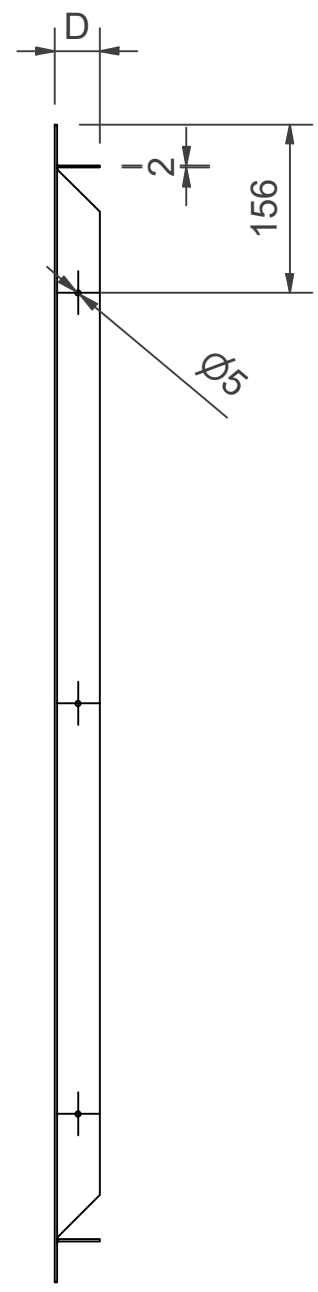

Indbygningsramme 990x690x40 hvid * -

Indbygningsramme 990x690x40 hvid * -

L-formet ramme til indbygning. Med rammen kan skabet sænkes helt eller delvist.

Features

Finsk "lvi-nummer"	2954797
Farve	Hvid (RAL 9016))
Højde (mm)	690
Bredde (mm)	990
Dybde (mm)	40

Flush_Mounting_Frame	Dimension				
	H	W	h	w	D
PV-102-202	772 mm	1072 mm	692 mm	992 mm	40 mm
PV-5-6	732 mm	382 mm	652 mm	302 mm	40 mm
PV-5-CO2	832 mm	382 mm	752 mm	302 mm	40 mm
PV-5-12	772 mm	382 mm	692 mm	302 mm	40 mm
LJH-48	872 mm	477 mm	792 mm	397 mm	40 mm
PV-112-212	872 mm	1232 mm	792 mm	1152 mm	40 mm
PV-7	382 mm	382 mm	302 mm	302 mm	40 mm
PV-9	632 mm	632 mm	552 mm	552 mm	40 mm
PV-34	782 mm	382 mm	702 mm	302 mm	40 mm
PV-142, 162, 182, 11, 200	872 mm	872 mm	792 mm	792 mm	40 mm
PV-302	1072 mm	382 mm	992 mm	302 mm	40 mm
PV-10	772 mm	772 mm	692 mm	692 mm	40 mm
PV-134	872 mm	872 mm	792 mm	792 mm	60 mm