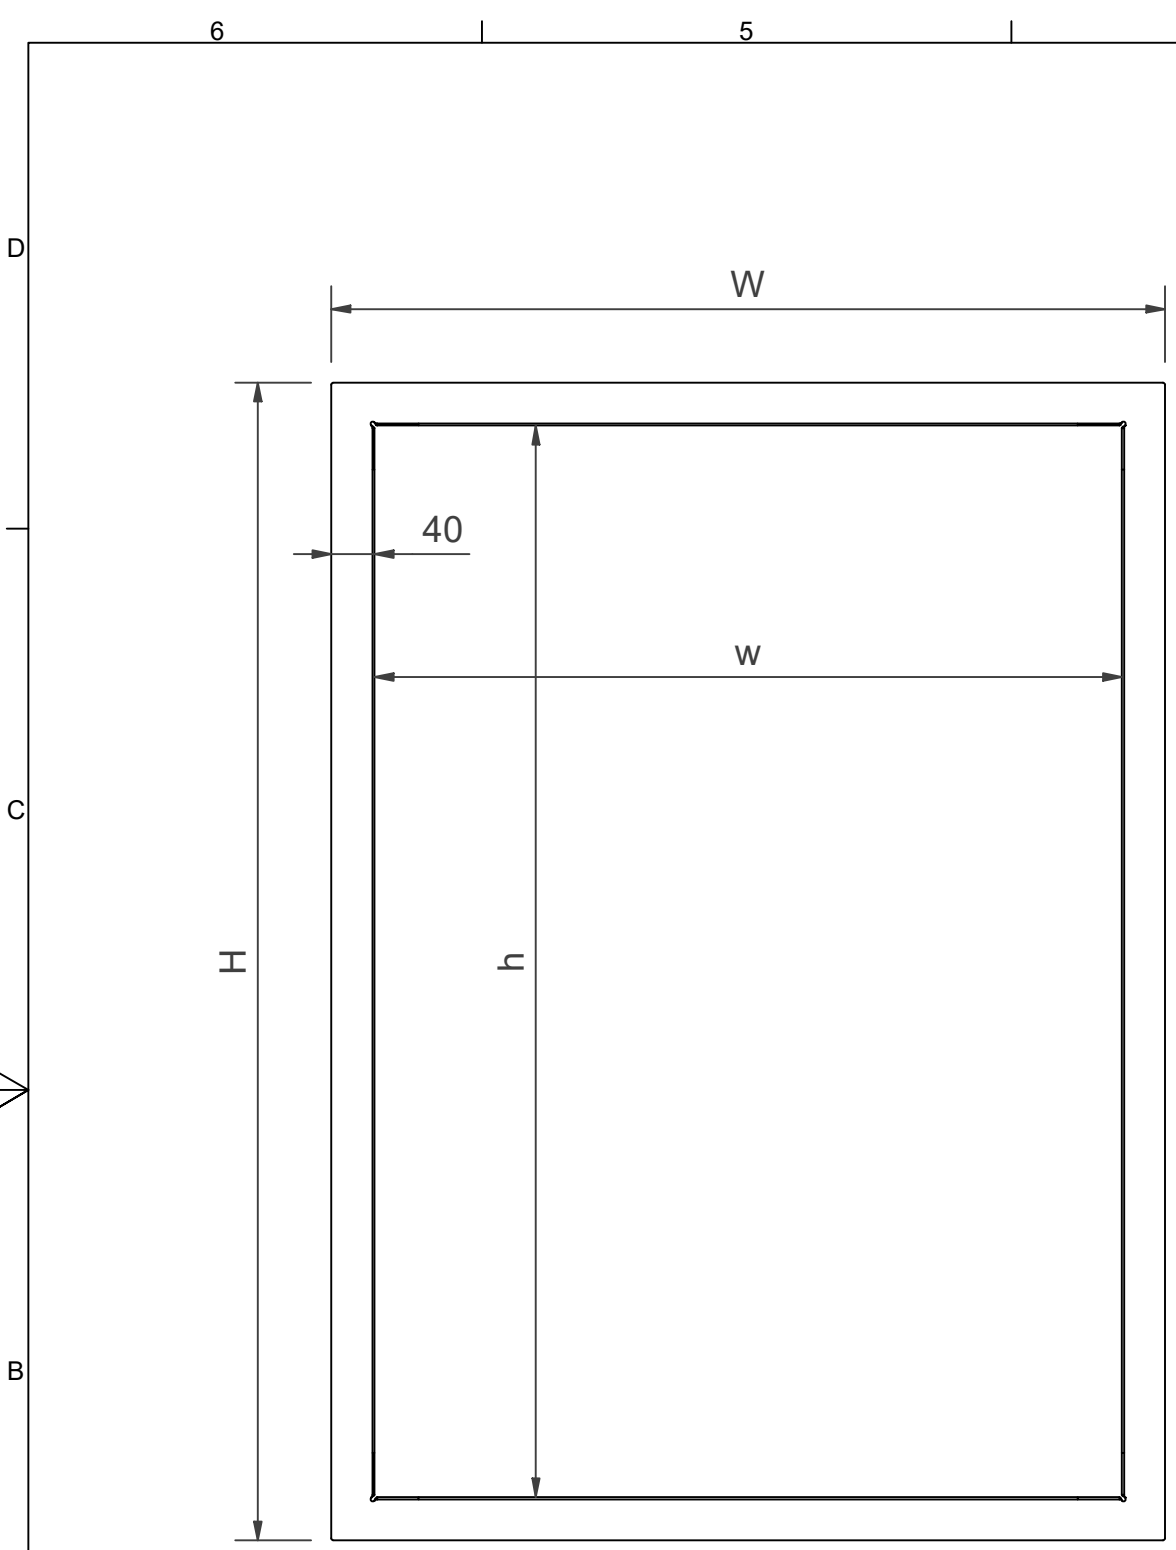

**Indbygningsramme 1150x790x40, hvid -**

---

**Indbygningsramme 1150x790x40, hvid -**

---

L-formet ramme til indbygning. Med rammen kan skabet sænkes helt eller delvist.

**Features**

---

Farve	Hvid (RAL 9016))
Højde (mm)	790
Bredde (mm)	1150
Dybde (mm)	40

Flush_Mounting_Frame	Dimension				
	H	W	h	w	D
PV-102-202	772 mm	1072 mm	692 mm	992 mm	40 mm
PV-5-6	732 mm	382 mm	652 mm	302 mm	40 mm
PV-5-CO2	832 mm	382 mm	752 mm	302 mm	40 mm
PV-5-12	772 mm	382 mm	692 mm	302 mm	40 mm
LJH-48	872 mm	477 mm	792 mm	397 mm	40 mm
PV-112-212	872 mm	1232 mm	792 mm	1152 mm	40 mm
PV-7	382 mm	382 mm	302 mm	302 mm	40 mm
PV-9	632 mm	632 mm	552 mm	552 mm	40 mm
PV-34	782 mm	382 mm	702 mm	302 mm	40 mm
PV-142, 162, 182, 11, 200	872 mm	872 mm	792 mm	792 mm	40 mm
PV-302	1072 mm	382 mm	992 mm	302 mm	40 mm
PV-10	772 mm	772 mm	692 mm	692 mm	40 mm
PV-134	872 mm	872 mm	792 mm	792 mm	60 mm