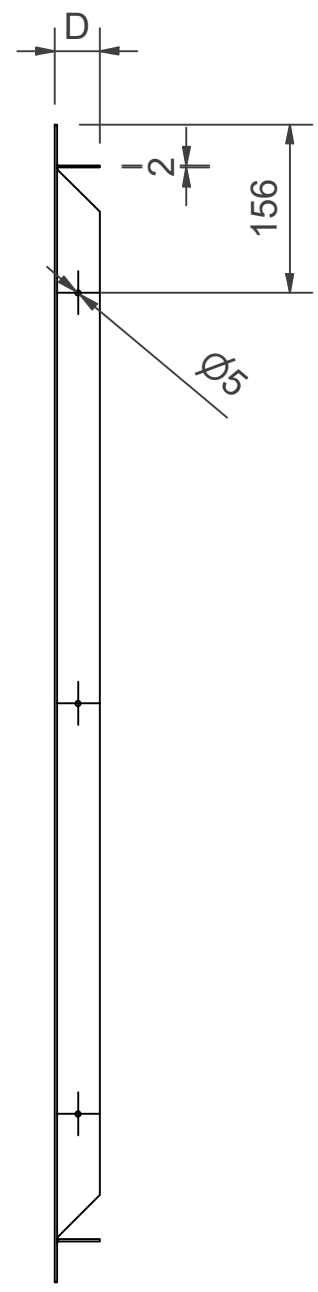

**Indbygningsramme 1150x790x40, hvid -**

---

**Indbygningsramme 1150x790x40, hvid -**

---

L-formet ramme til indbygning. Med rammen kan skabet sænkes helt eller delvist.

**Features**

---

Farve	Hvid (RAL 9016))
Højde (mm)	790
Bredde (mm)	1150
Dybde (mm)	40

Flush_Mounting_Frame	Dimension				
	H	W	h	w	D
PV-102-202	772 mm	1072 mm	692 mm	992 mm	40 mm
PV-5-6	732 mm	382 mm	652 mm	302 mm	40 mm
PV-5-CO2	832 mm	382 mm	752 mm	302 mm	40 mm
PV-5-12	772 mm	382 mm	692 mm	302 mm	40 mm
LJH-48	872 mm	477 mm	792 mm	397 mm	40 mm
PV-112-212	872 mm	1232 mm	792 mm	1152 mm	40 mm
PV-7	382 mm	382 mm	302 mm	302 mm	40 mm
PV-9	632 mm	632 mm	552 mm	552 mm	40 mm
PV-34	782 mm	382 mm	702 mm	302 mm	40 mm
PV-142, 162, 182, 11, 200	872 mm	872 mm	792 mm	792 mm	40 mm
PV-302	1072 mm	382 mm	992 mm	302 mm	40 mm
PV-10	772 mm	772 mm	692 mm	692 mm	40 mm
PV-134	872 mm	872 mm	792 mm	792 mm	60 mm