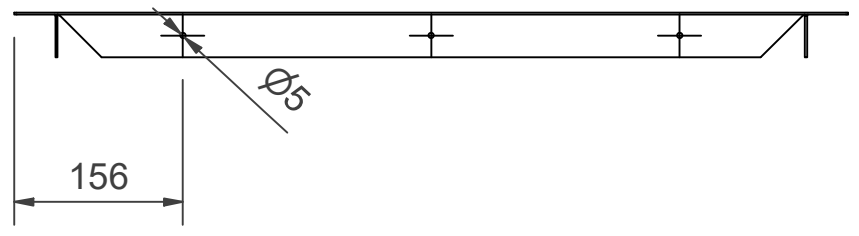

**Indbygningsramme 1150x790x40, hvid -**

---

**Indbygningsramme 1150x790x40, hvid -**

---

L-formet ramme til indbygning. Med rammen kan skabet sænkes helt eller delvist.

**Features**

---

Farve	Hvid (RAL 9016))
Højde (mm)	790
Bredde (mm)	1150
Dybde (mm)	40

Flush_Mounting_Frame	Dimension				
	H	W	h	w	D
PV-102-202	772 mm	1072 mm	692 mm	992 mm	40 mm
PV-5-6	732 mm	382 mm	652 mm	302 mm	40 mm
PV-5-CO2	832 mm	382 mm	752 mm	302 mm	40 mm
PV-5-12	772 mm	382 mm	692 mm	302 mm	40 mm
LJH-48	872 mm	477 mm	792 mm	397 mm	40 mm
PV-112-212	872 mm	1232 mm	792 mm	1152 mm	40 mm
PV-7	382 mm	382 mm	302 mm	302 mm	40 mm
PV-9	632 mm	632 mm	552 mm	552 mm	40 mm
PV-34	782 mm	382 mm	702 mm	302 mm	40 mm
PV-142, 162, 182, 11, 200	872 mm	872 mm	792 mm	792 mm	40 mm
PV-302	1072 mm	382 mm	992 mm	302 mm	40 mm
PV-10	772 mm	772 mm	692 mm	692 mm	40 mm
PV-134	872 mm	872 mm	792 mm	792 mm	60 mm