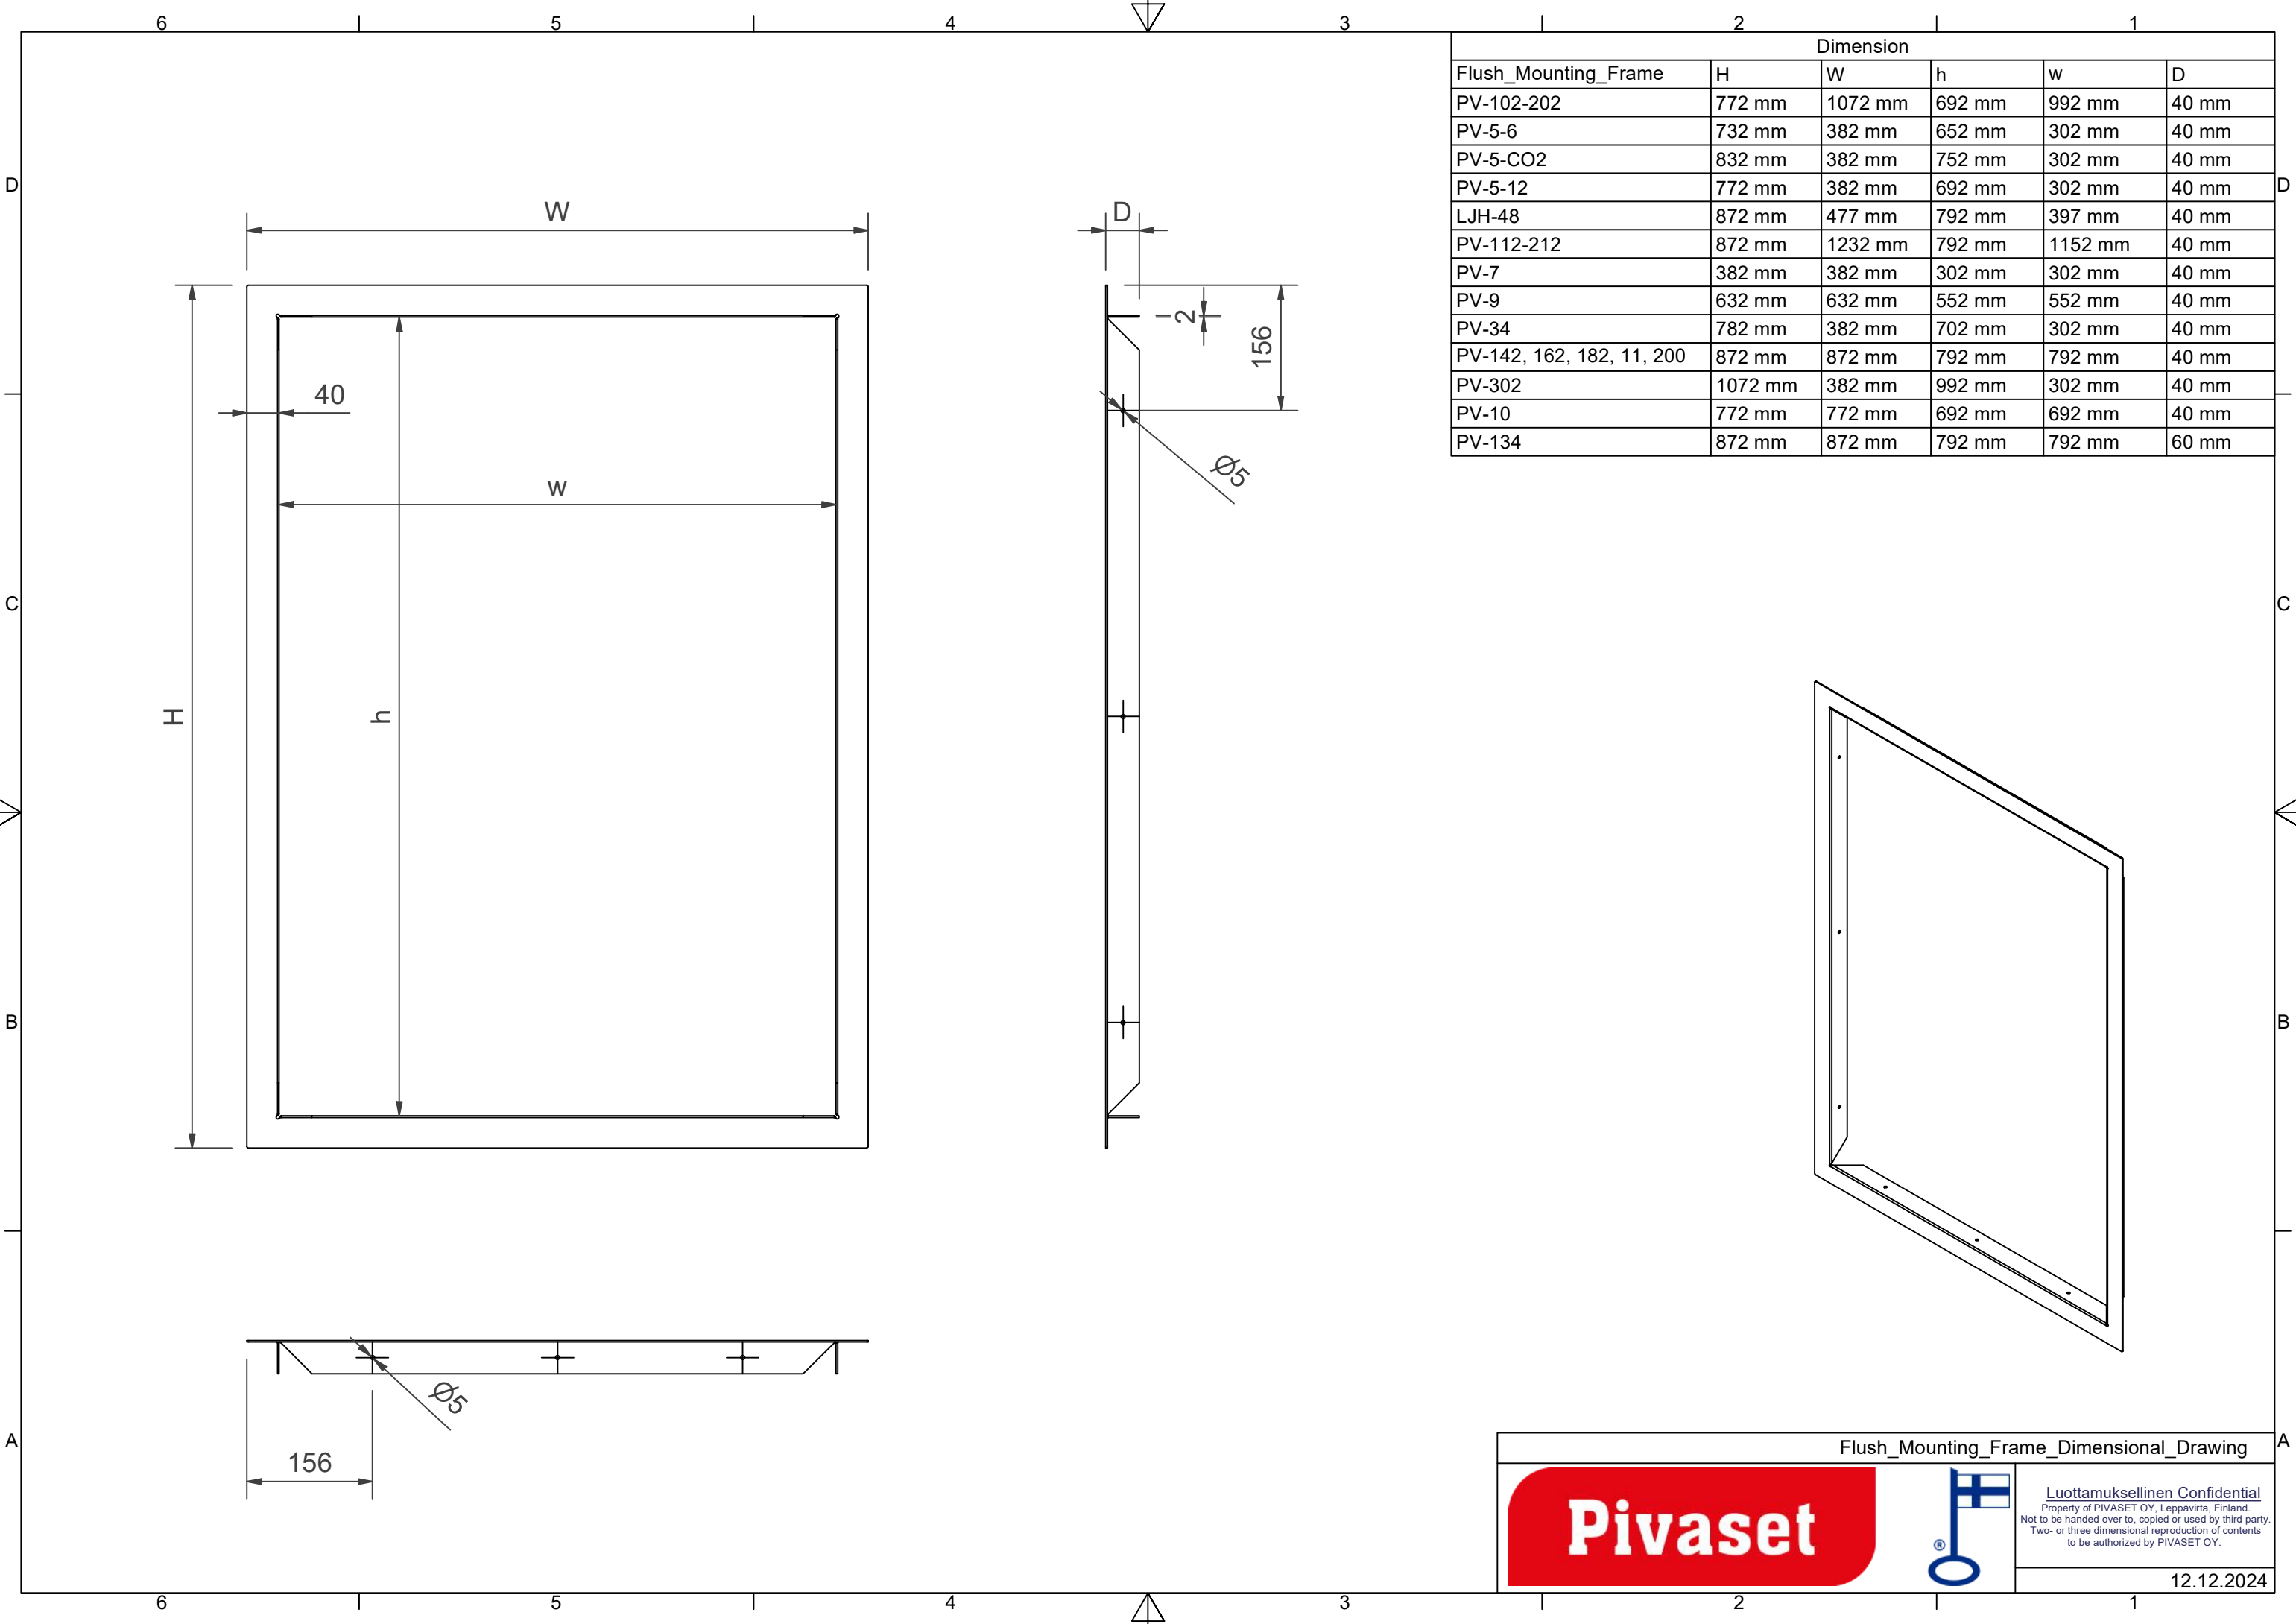

**Indbygningsramme 300x650x40 hvid \* -**

---

**Indbygningsramme 300x650x40 hvid \* -**

---

L-formet ramme til indbygning. Med rammen kan skabet sænkes helt eller delvist.

**Features**

---

Finsk "lvi-nummer"	2955162
Farve	Hvid (RAL 9016))
Højde (mm)	650
Bredde (mm)	300
Dybde (mm)	40

Flush_Mounting_Frame	Dimension				
	H	W	h	w	D
PV-102-202	772 mm	1072 mm	692 mm	992 mm	40 mm
PV-5-6	732 mm	382 mm	652 mm	302 mm	40 mm
PV-5-CO2	832 mm	382 mm	752 mm	302 mm	40 mm
PV-5-12	772 mm	382 mm	692 mm	302 mm	40 mm
LJH-48	872 mm	477 mm	792 mm	397 mm	40 mm
PV-112-212	872 mm	1232 mm	792 mm	1152 mm	40 mm
PV-7	382 mm	382 mm	302 mm	302 mm	40 mm
PV-9	632 mm	632 mm	552 mm	552 mm	40 mm
PV-34	782 mm	382 mm	702 mm	302 mm	40 mm
PV-142, 162, 182, 11, 200	872 mm	872 mm	792 mm	792 mm	40 mm
PV-302	1072 mm	382 mm	992 mm	302 mm	40 mm
PV-10	772 mm	772 mm	692 mm	692 mm	40 mm
PV-134	872 mm	872 mm	792 mm	792 mm	60 mm