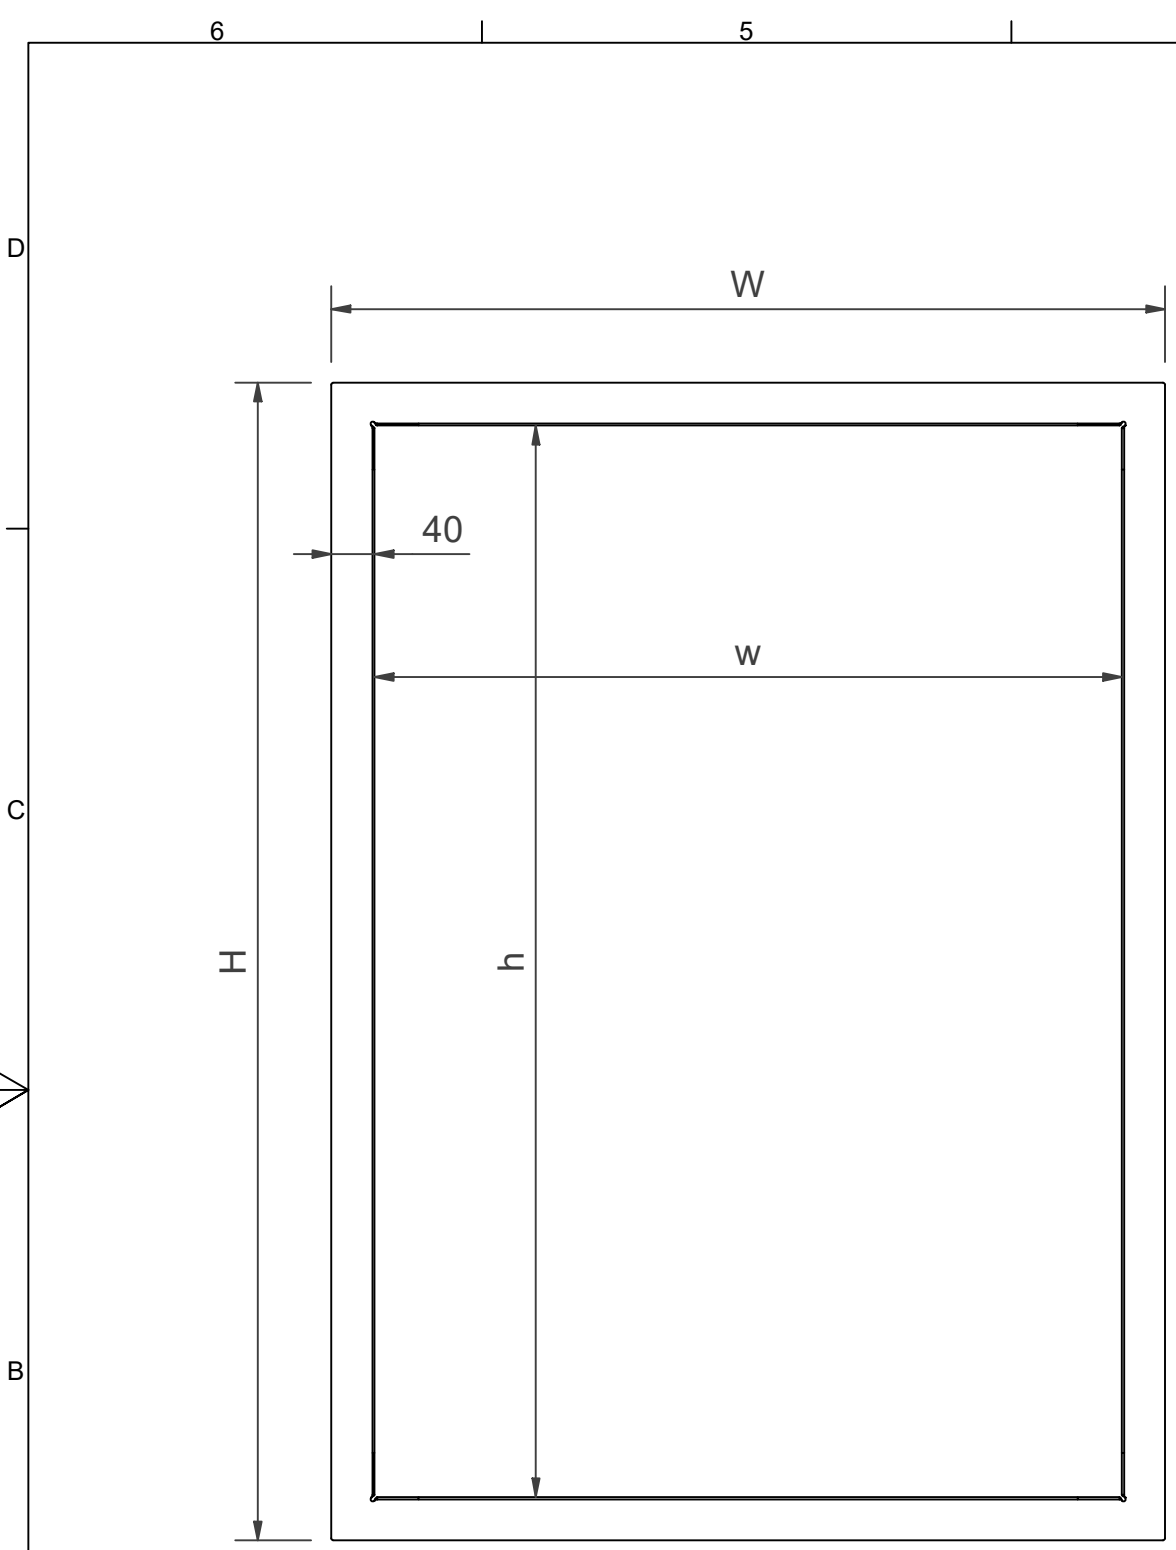

Indbygningsramme 300x690x40, hvid -

Indbygningsramme 300x690x40, hvid -

L-formet ramme til indbygning. Med rammen kan skabet sænkes helt eller delvist.

Features

Finsk "lvi-nummer"	2955163
Farve	Hvid (RAL 9016))
Højde (mm)	690
Bredde (mm)	300
Dybde (mm)	40

Flush_Mounting_Frame	Dimension				
	H	W	h	w	D
PV-102-202	772 mm	1072 mm	692 mm	992 mm	40 mm
PV-5-6	732 mm	382 mm	652 mm	302 mm	40 mm
PV-5-CO2	832 mm	382 mm	752 mm	302 mm	40 mm
PV-5-12	772 mm	382 mm	692 mm	302 mm	40 mm
LJH-48	872 mm	477 mm	792 mm	397 mm	40 mm
PV-112-212	872 mm	1232 mm	792 mm	1152 mm	40 mm
PV-7	382 mm	382 mm	302 mm	302 mm	40 mm
PV-9	632 mm	632 mm	552 mm	552 mm	40 mm
PV-34	782 mm	382 mm	702 mm	302 mm	40 mm
PV-142, 162, 182, 11, 200	872 mm	872 mm	792 mm	792 mm	40 mm
PV-302	1072 mm	382 mm	992 mm	302 mm	40 mm
PV-10	772 mm	772 mm	692 mm	692 mm	40 mm
PV-134	872 mm	872 mm	792 mm	792 mm	60 mm