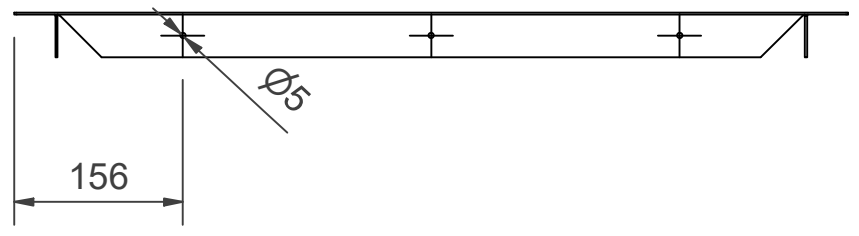

Indbygningsramme 300x690x40, hvid -

Indbygningsramme 300x690x40, hvid -

L-formet ramme til indbygning. Med rammen kan skabet sænkes helt eller delvist.

Features

Finsk "lvi-nummer"	2955163
Farve	Hvid (RAL 9016))
Højde (mm)	690
Bredde (mm)	300
Dybde (mm)	40

Flush_Mounting_Frame	Dimension				
	H	W	h	w	D
PV-102-202	772 mm	1072 mm	692 mm	992 mm	40 mm
PV-5-6	732 mm	382 mm	652 mm	302 mm	40 mm
PV-5-CO2	832 mm	382 mm	752 mm	302 mm	40 mm
PV-5-12	772 mm	382 mm	692 mm	302 mm	40 mm
LJH-48	872 mm	477 mm	792 mm	397 mm	40 mm
PV-112-212	872 mm	1232 mm	792 mm	1152 mm	40 mm
PV-7	382 mm	382 mm	302 mm	302 mm	40 mm
PV-9	632 mm	632 mm	552 mm	552 mm	40 mm
PV-34	782 mm	382 mm	702 mm	302 mm	40 mm
PV-142, 162, 182, 11, 200	872 mm	872 mm	792 mm	792 mm	40 mm
PV-302	1072 mm	382 mm	992 mm	302 mm	40 mm
PV-10	772 mm	772 mm	692 mm	692 mm	40 mm
PV-134	872 mm	872 mm	792 mm	792 mm	60 mm