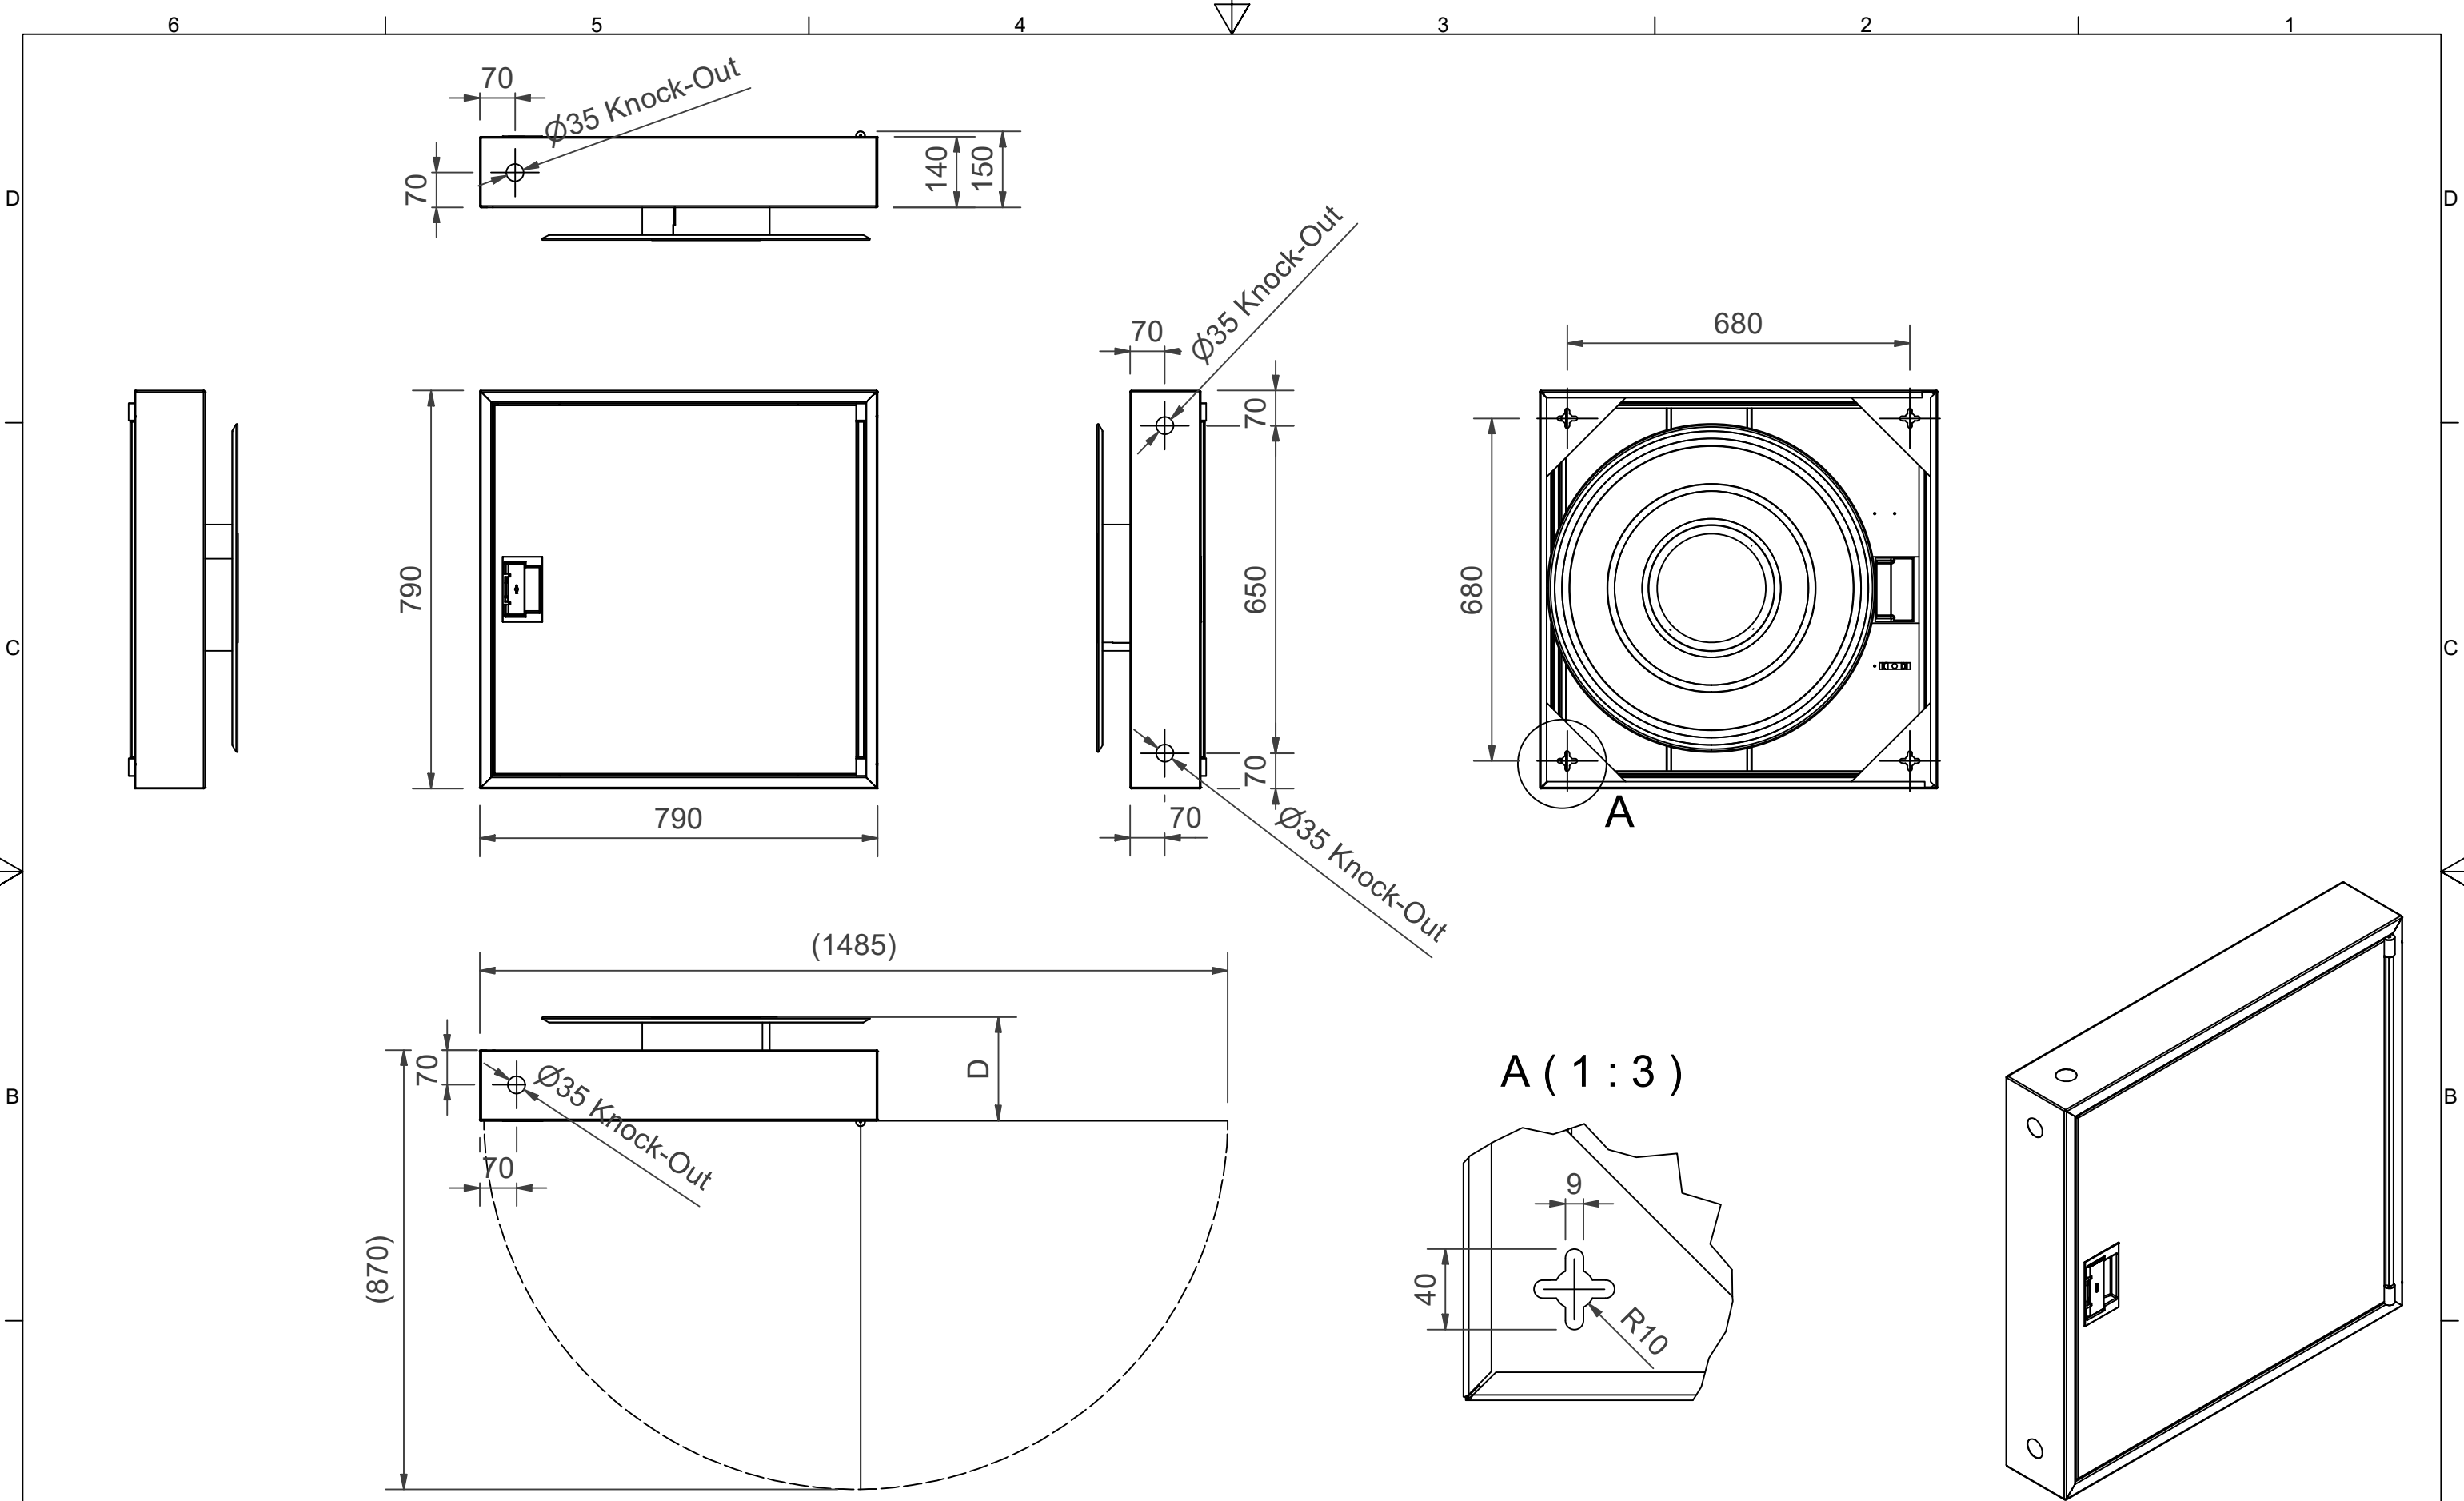

## PV-142S 19mm/30m, grå - Brandhane til reovering

---

Designet til gamle bygninger, hvor åbningerne til de gamle brandhaneskabe bruges. Skabsdelen er 140 mm dyb og dækker åbningen. Skabet har ingen bagvæg, og rullen synker 100 mm ned i den gamle åbning. Skabets dybde og spolens størrelse kan ændres, hvis det er nødvendigt, bed om et tilbud.

### Features

---

EN 671-1 / 2012 godkendt	JA
Slangetype	Let slange
Farve	Grå (RAL 7040)
Slangens længde	30
Slangens indre diameter	19 mm (3/4")
Dybde (mm)	40
Højde (mm)	790
Bredde (mm)	790

Dimension	
Reel	D
Reel 650/85	(140) mm
Reel 650/100	(155) mm
Reel 650/120	(175) mm
Reel 650/150	(205) mm