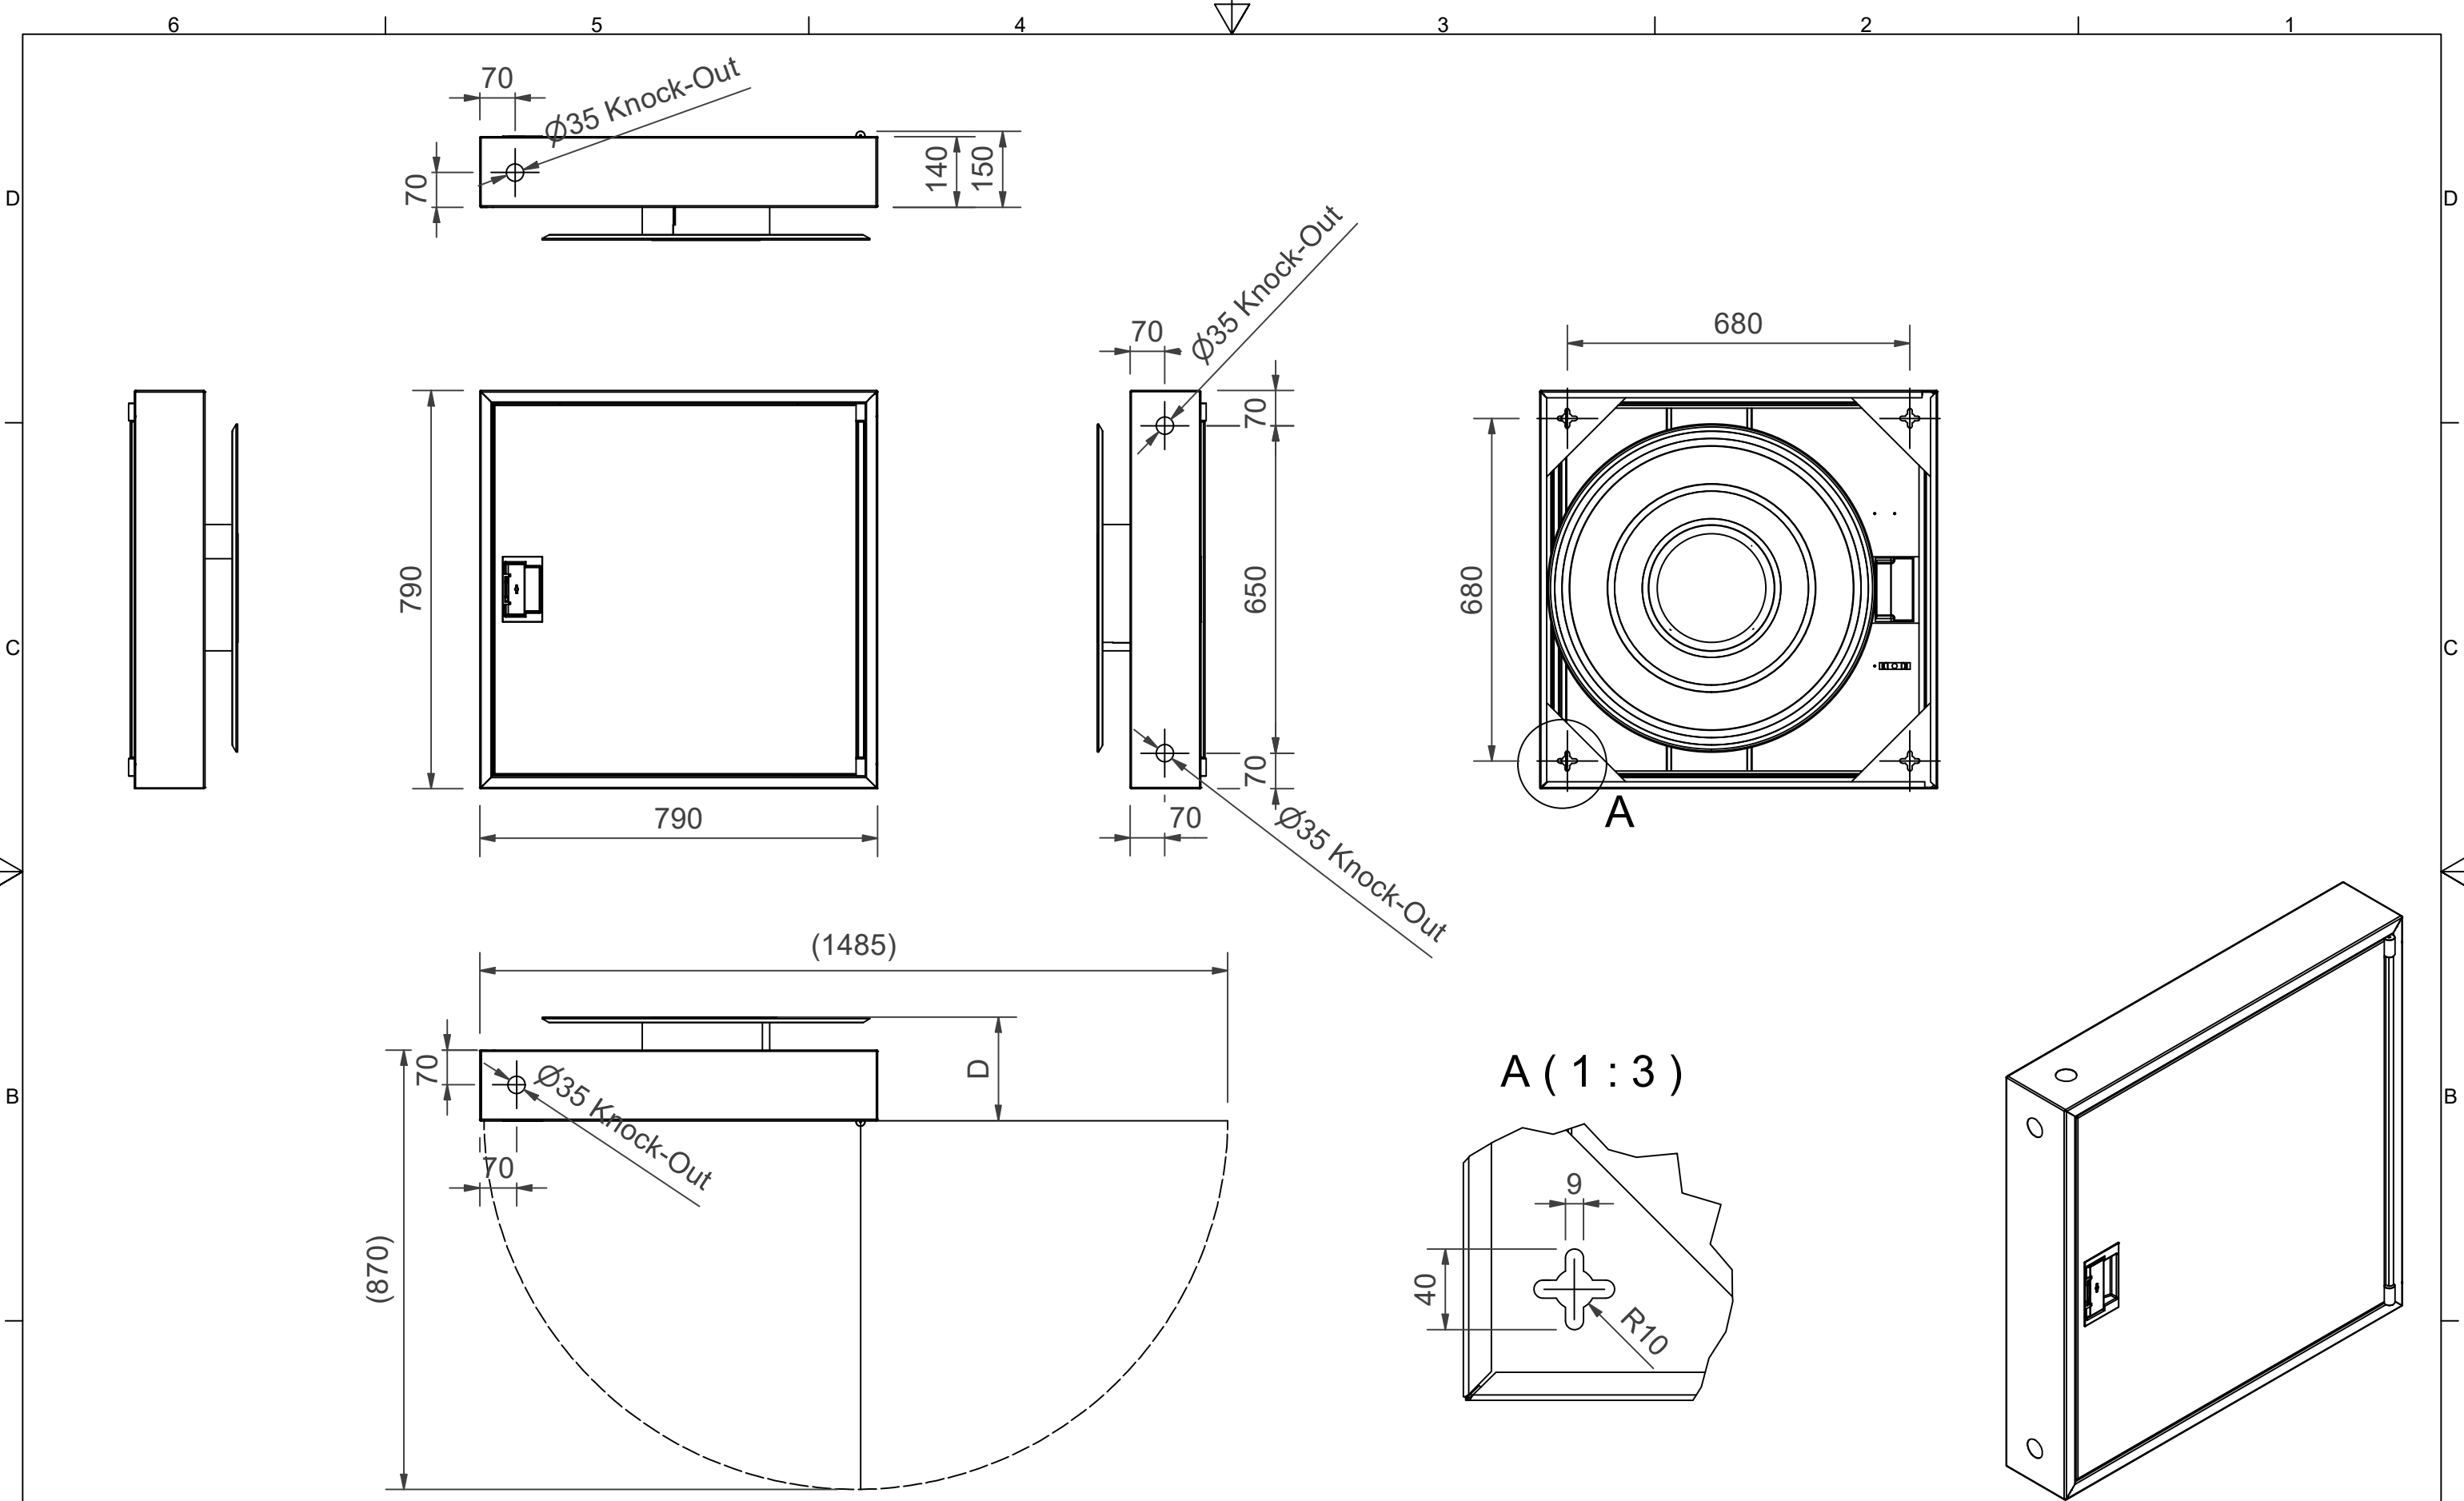

PV-142S 19mm/30m PVC, grå - Brandhane til renovering

PV-142S 19mm/30m PVC, grå - Brandhane til renovering

Designet til gamle bygninger, hvor åbningerne til de gamle brandhanskebe bruges. Skabsdelen er 140 mm dyb og dækker åbningen. Skabet har ingen bagvæg, og rullen synker 100 mm ned i den gamle åbning. Skabets dybde og spolens størrelse kan ændres, hvis det er nødvendigt, bed om et tilbud.

Features

EN 671-1 / 2012 godkendt	JA
Slangetype	PVC
Farve	Grå (RAL 7040)
Slangens længde	30
Slangens indre diameter	19 mm (3/4")
Dybde (mm)	40
Højde (mm)	790
Bredde (mm)	790

Dimension	
Reel	D
Reel 650/85	(140) mm
Reel 650/100	(155) mm
Reel 650/120	(175) mm
Reel 650/150	(205) mm