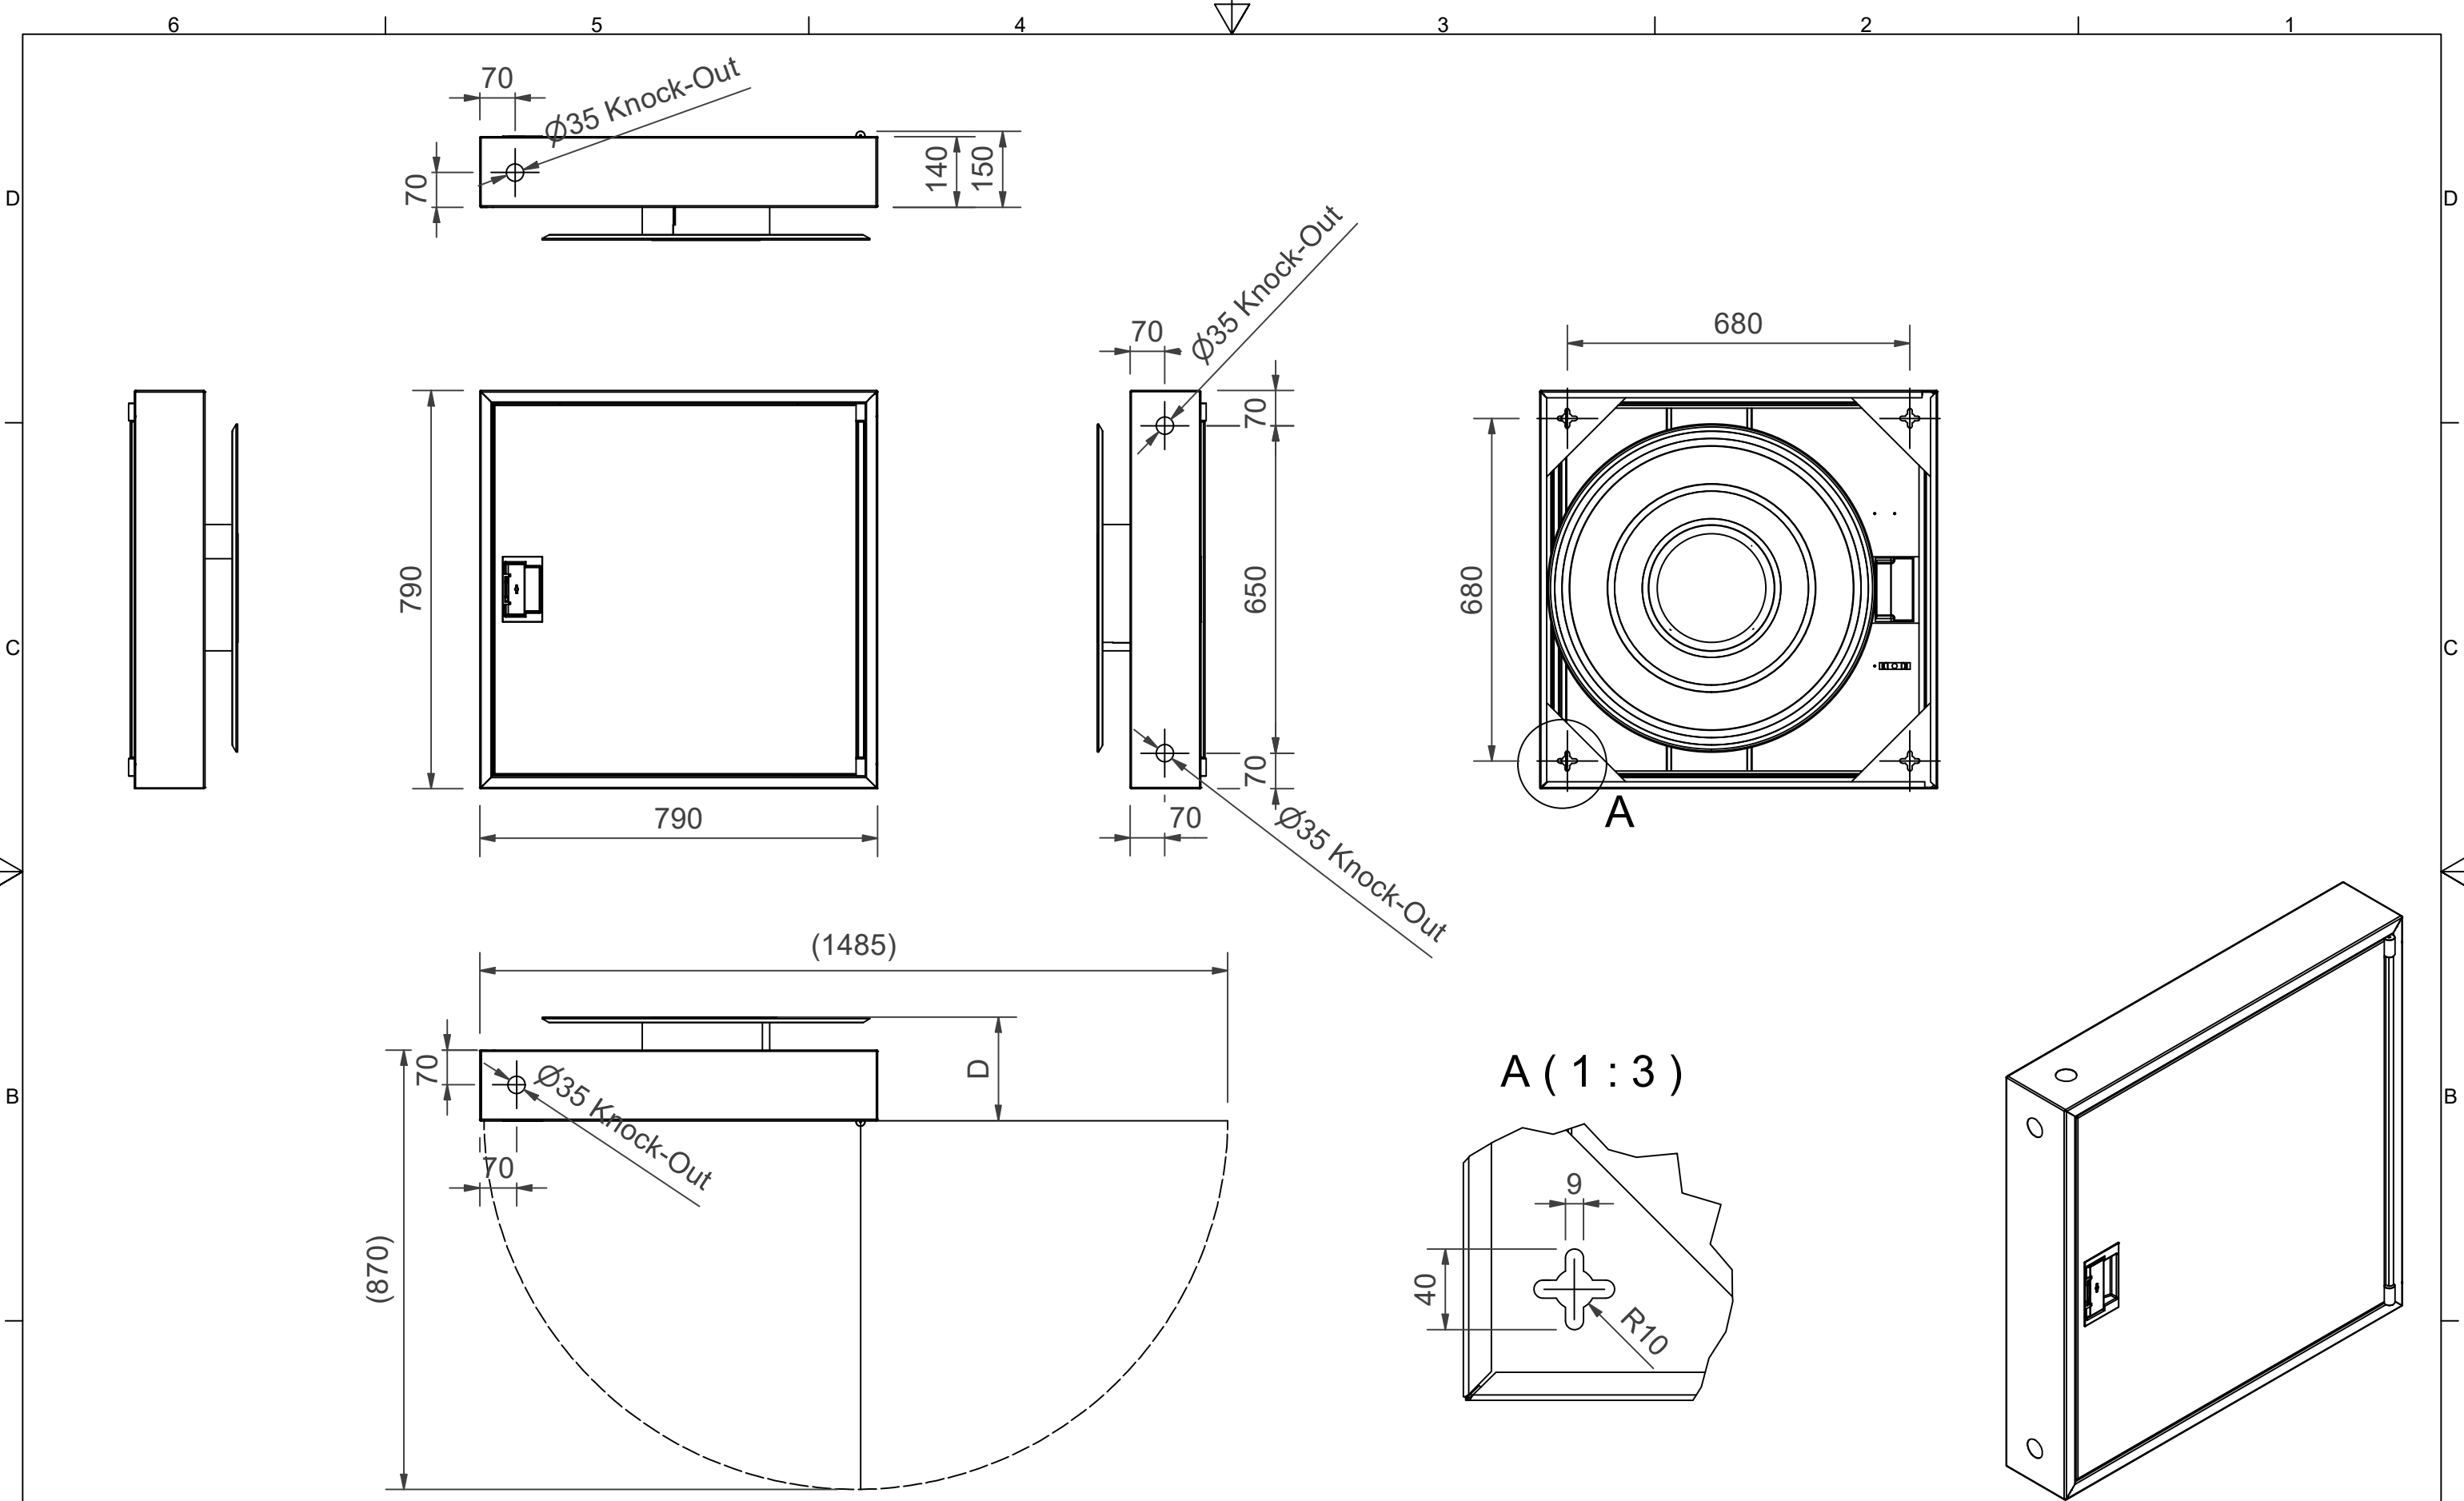

PV-142S 19mm/30m PVC, rød - Brandhane til reovering

PV-142S 19mm/30m PVC, rød - Brandhane til renovering

Designet til gamle bygninger, hvor åbningerne til de gamle brandhaneskabe bruges. Skabsdelen er 140 mm dyb og dækker åbningen. Skabet har ingen bagvæg, og rullen synker 100 mm ned i den gamle åbning. Skabets dybde og spolens størrelse kan ændres, hvis det er nødvendigt, bed om et tilbud.

Features

EN 671-1 / 2012 godkendt	JA
Slangetype	PVC
Farve	Rød (RAL 3020)
Slangens længde	30
Slangens indre diameter	19 mm (3/4")
Dybde (mm)	40
Højde (mm)	790
Bredde (mm)	790

Dimension	
Reel	D
Reel 650/85	(140) mm
Reel 650/100	(155) mm
Reel 650/120	(175) mm
Reel 650/150	(205) mm